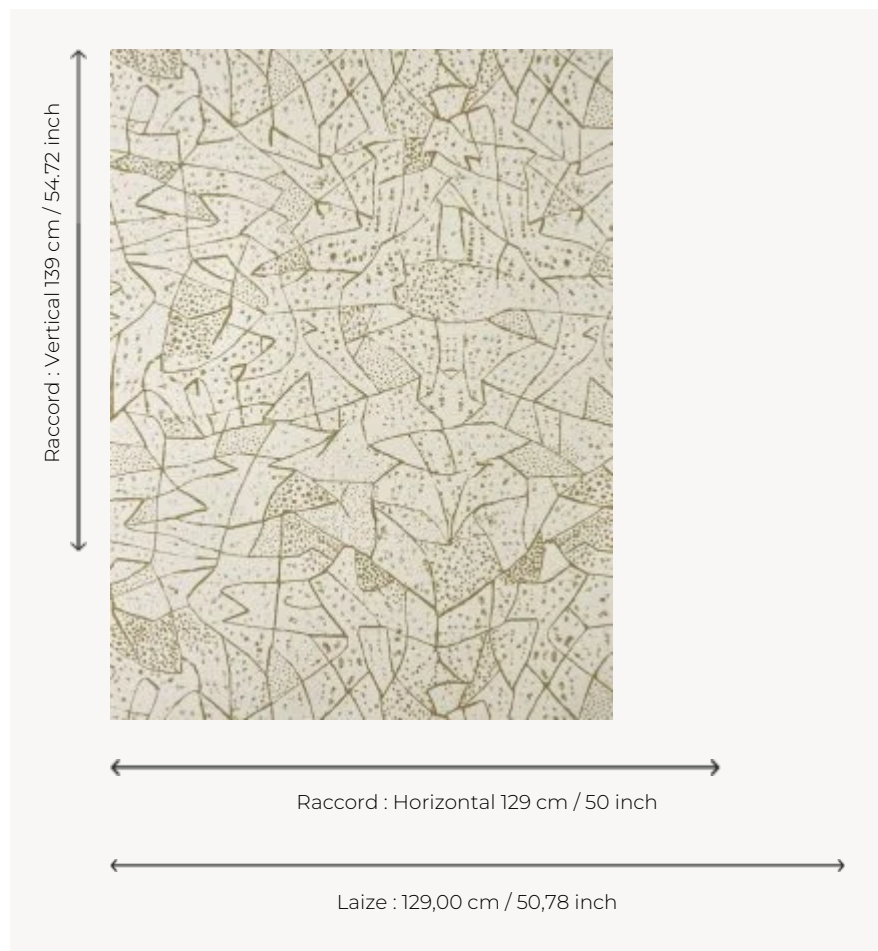

FP074001 TAPA

Large dessin graphique d'inspiration rupestre imprimé sur un support textile à l'effet soie contrecollé sur intissé. La texture et l'irrégularité du dessin lui confèrent une élégance authentique. Existe également en tissu sous la référence F3850.

FP074001 - Ocre

Pierre Frey

TYPE	Papiers peints imprimés - Tissus contrecollés
UNITÉ DE VENTE	Disponible au mètre
SUPPORT	INTISSE
COMPOSITION	100 % Polyester
LAIZE	129 cm / 50,78 inch
RACCORD	H: 129 cm - 50,00 inch V: 139 cm - 54,72 inch Raccord droit
POIDS	245 gr / m ²
ENTRETIEN	
EMARGEMENT	Pré-émarginé
POSE/DÉPOSE	Encoller le mur Arrachable à sec
CERTIFICATIONS	EUROCLASS C-s1,d0 ASTM E84 Class A
INFORMATIONS	Utiliser les repères pour faire le raccord lors de la pose. Pose en double coupe
LIASSE	F9979PPFREY45

2 Couleurs

FP074001
Ocre

FP074002
Fusain