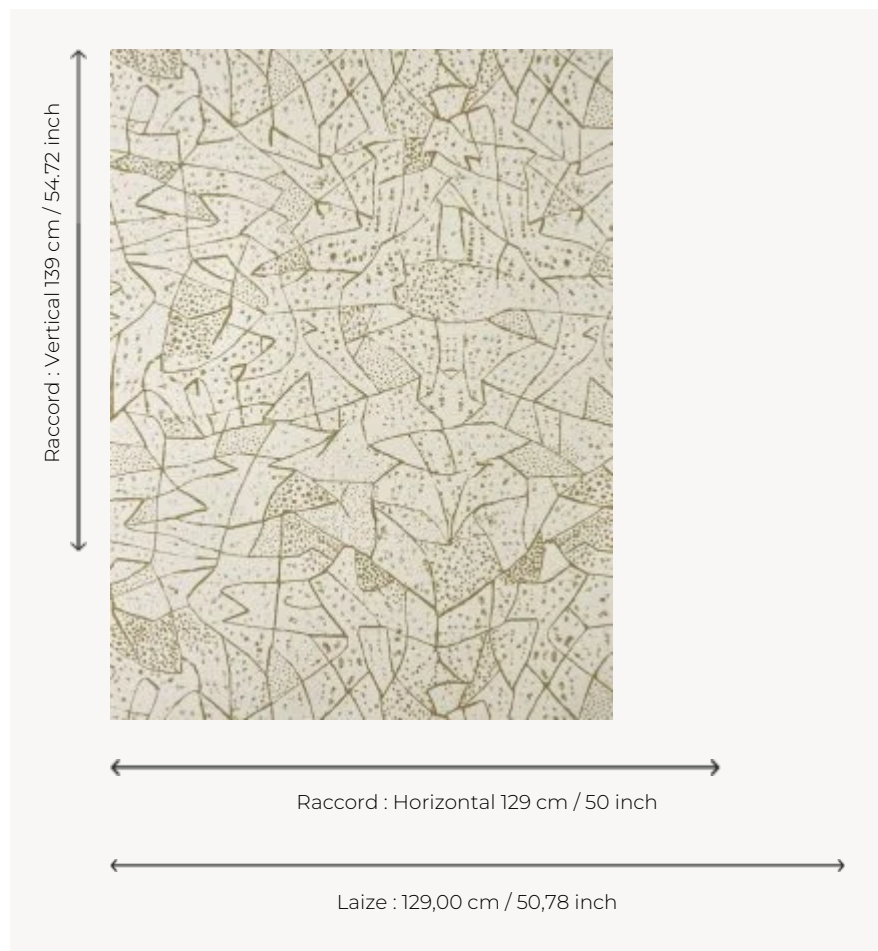

## FP074001 TAPA

Large dessin graphique d'inspiration rupestre imprimé sur un support textile à l'effet soie contrecollé sur intissé. La texture et l'irrégularité du dessin lui confèrent une élégance authentique. Existe également en tissu sous la référence F3850.

### FP074001 - Ocre

### Pierre Frey

<b>TYPE</b>	Papiers peints imprimés - Tissus contrecollés
<b>UNITÉ DE VENTE</b>	Disponible au mètre
<b>SUPPORT</b>	INTISSE
<b>COMPOSITION</b>	100 % Polyester
<b>LAIZE</b>	129 cm / 50,78 inch
<b>RACCORD</b>	H: 129 cm - 50,00 inch V: 139 cm - 54,72 inch Raccord droit
<b>POIDS</b>	245 gr / m <sup>2</sup>
<b>ENTRETIEN</b>	
<b>EMARGEMENT</b>	Pré-émarginé
<b>POSE/DÉPOSE</b>	Encoller le mur Arrachable à sec
<b>CERTIFICATIONS</b>	EUROCLASS C-s1,d0 ASTM E84 Class A
<b>INFORMATIONS</b>	Utiliser les repères pour faire le raccord lors de la pose. Pose en double coupe
<b>LIASSE</b>	F9979PPFREY45

## 2 Couleurs

FP074001  
Ocre

FP074002  
Fusain