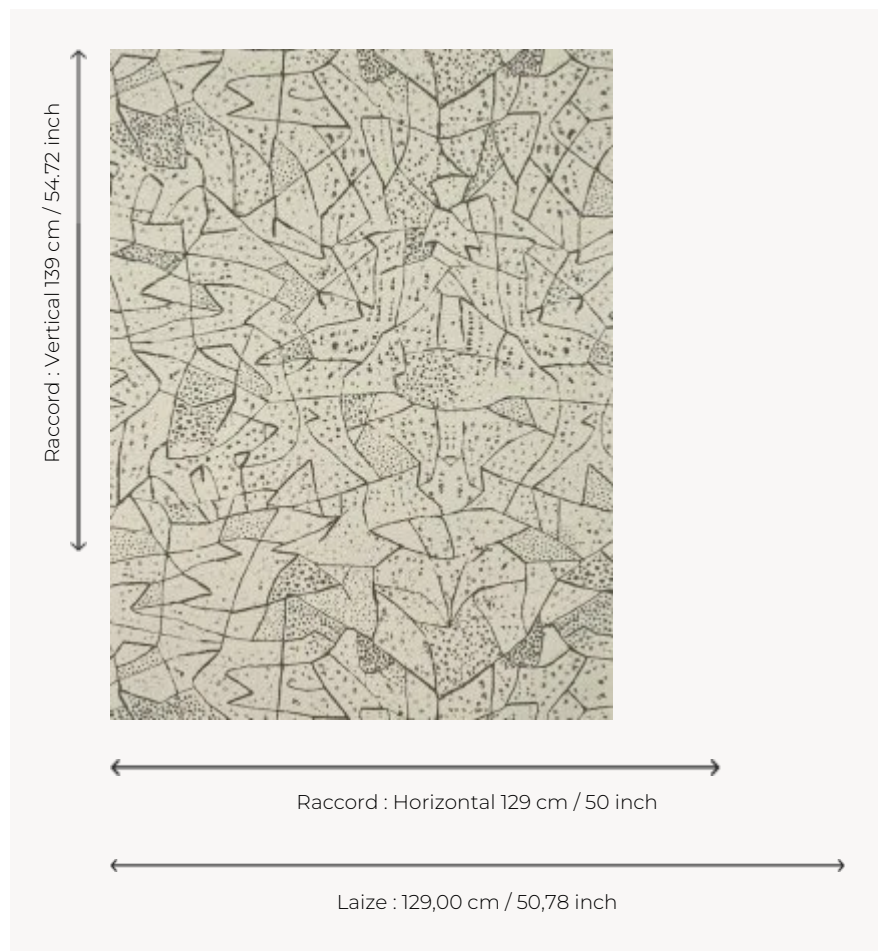

# FP074002 TAPA

Large dessin graphique d'inspiration rupestre imprimé sur un support textile à l'effet soie contrecollé sur intissé. La texture et l'irrégularité du dessin lui confèrent une élégance authentique. Existe également en tissu sous la référence F3850.

## Pierre Frey

<b>TYPE</b>	Papiers peints imprimés - Tissus contrecollés
<b>UNITÉ DE VENTE</b>	Disponible au mètre
<b>SUPPORT</b>	INTISSE
<b>COMPOSITION</b>	100 % Polyester
<b>LAIZE</b>	129 cm / 50,78 inch
<b>RACCORD</b>	H: 129 cm - 50,00 inch V: 139 cm - 54,72 inch Raccord droit
<b>POIDS</b>	245 gr / m <sup>2</sup>
<b>ENTRETIEN</b>	
<b>EMARGEMENT</b>	Pré-émarginé
<b>POSE/DÉPOSE</b>	Encoller le mur Arrachable à sec
<b>CERTIFICATIONS</b>	EUROCLASS C-s1,d0 ASTM E84 Class A
<b>INFORMATIONS</b>	Utiliser les repères pour faire le raccord lors de la pose. Pose en double coupe
<b>LIASSE</b>	F9979PPFREY45

## 2 Couleurs

FP074001  
Ocre

FP074002  
Fusain