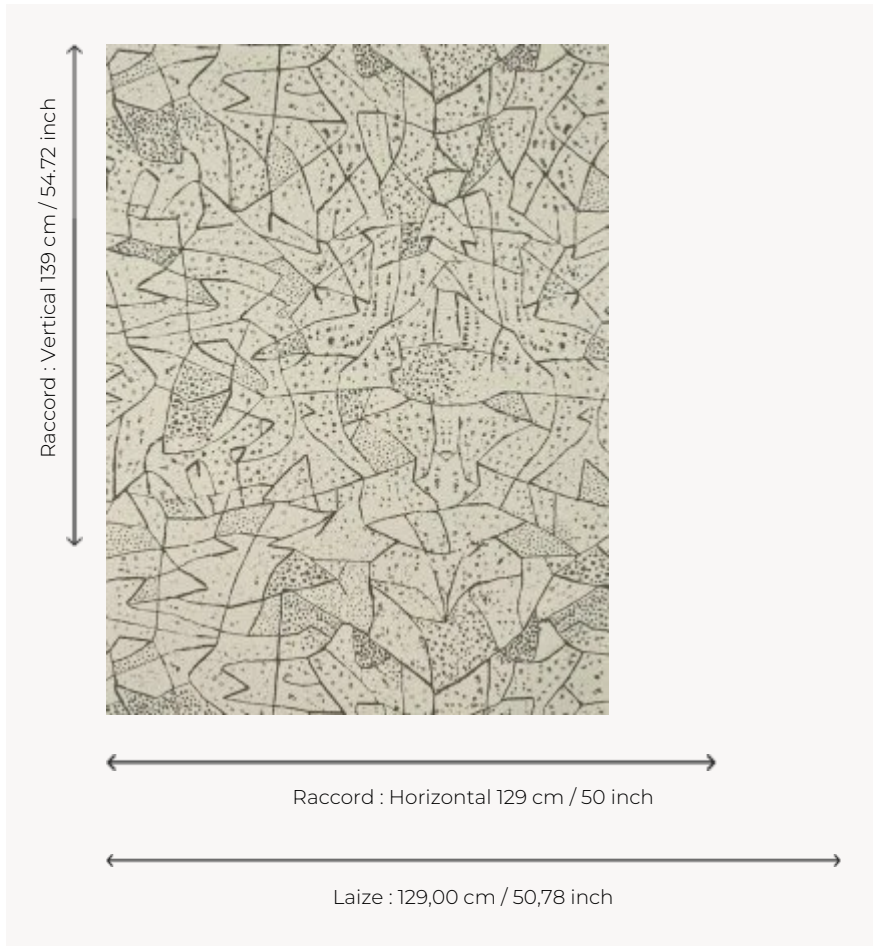

FP074002 TAPA

Large dessin graphique d'inspiration rupestre imprimé sur un support textile à l'effet soie contrecollé sur intissé. La texture et l'irrégularité du dessin lui confèrent une élégance authentique. Existe également en tissu sous la référence F3850.

FP074002 - Fusain

Pierre Frey

TYPE	Papiers peints imprimés - Tissus contrecollés
UNITÉ DE VENTE	Disponible au mètre
SUPPORT	INTISSE
COMPOSITION	100 % Polyester
LAIZE	129 cm / 50,78 inch
RACCORD	H: 129 cm - 50,00 inch V: 139 cm - 54,72 inch Raccord droit
POIDS	245 gr / m ²
ENTRETIEN	
EMARGEMENT	Pré-émarginé
POSE/DÉPOSE	Encoller le mur Arrachable à sec
CERTIFICATIONS	EUROCLASS C-s1,d0 ASTM E84 Class A
INFORMATIONS	Utiliser les repères pour faire le raccord lors de la pose. Pose en double coupe
LIASSE	F9979PPFREY45

2 Couleurs

FP074001
Ocre

FP074002
Fusain