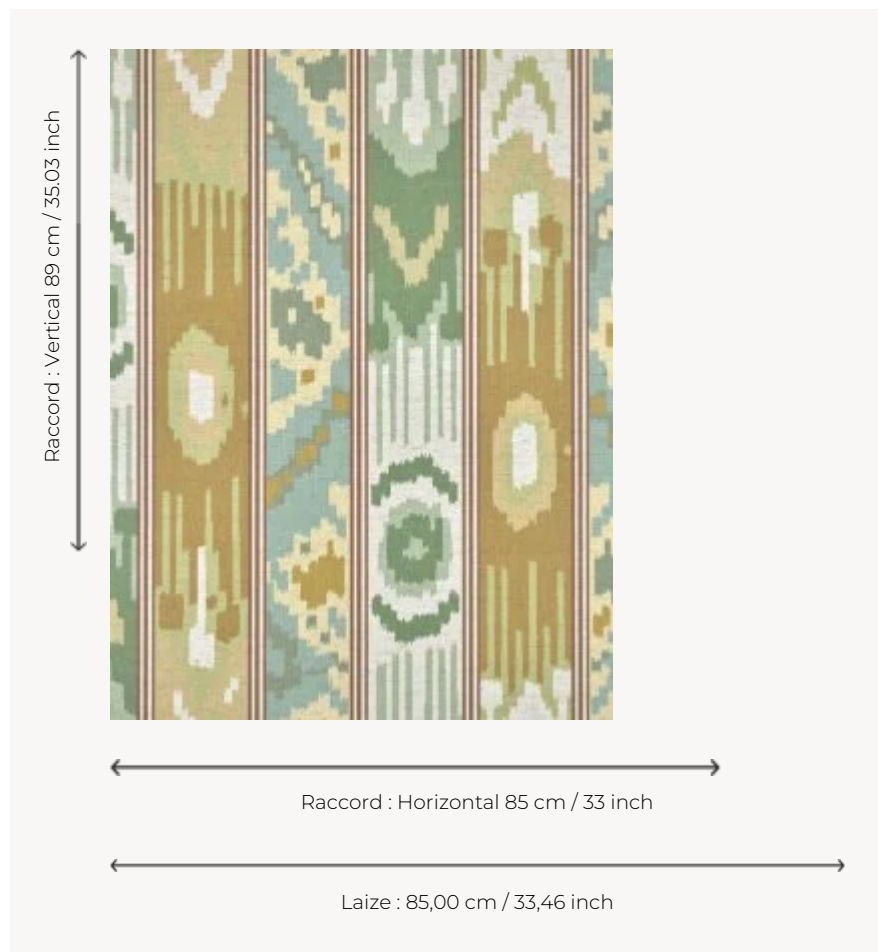

FP075001 IKATI

Inspiré d'un kaftan traditionnel au motif de rayures ikatées conservé dans les archives de la Maison, cette impression digitale sur un textile contrecollé sur intissé exprime tout l'attachement du studio Pierre Frey pour les textiles traditionnels, porteurs d'histoires et de savoir-faire. Existe également en tissu sous la référence F3866.

FP075001 - Agave

Pierre Frey

TYPE	Papiers peints imprimés - Tissus contrecollés
UNITÉ DE VENTE	Disponible au mètre
SUPPORT	INTISSE
COMPOSITION	100 % Lin
LAIZE	85 cm / 33,46 inch
RACCORD	H: 85 cm - 33,00 inch V: 89 cm - 35,03 inch Raccord libre
POIDS	265 gr / m ²
ENTRETIEN	
EMARGEMENT	Emargé
POSE/DÉPOSE	Encoller le mur Arrachable à sec
CERTIFICATIONS	ASTM E84 Class A
INFORMATIONS	Irrégularité naturelle de la fibre Effet panneautage
LIASSE	F9979PPFREY45

2 Couleurs

FP075001
Agave

FP075002
Fuchsia