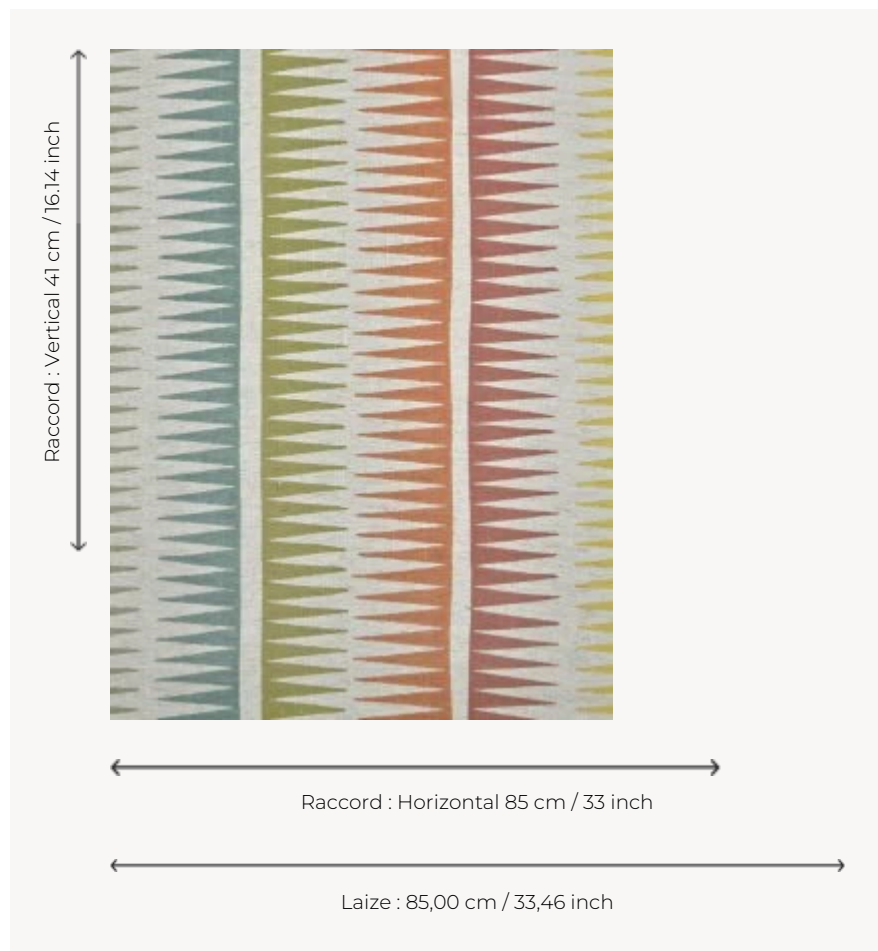

FP076001 KUSI

Joyeuse et colorée, cette rayure multicolore imprimée en digital sur un support aux fils irréguliers, contrecollé sur intissé, reproduit de façon fidèle le charme des impressions à la planche de bois. Existe également en tissu sous la référence F3846.

FP076001 - Tropical

Pierre Frey

TYPE	Papiers peints imprimés - Tissus contrecollés
UNITÉ DE VENTE	Disponible au mètre
SUPPORT	INTISSE
COMPOSITION	100 % Lin
LAIZE	85 cm / 33,46 inch
RACCORD	H: 85 cm - 33,00 inch V: 41 cm - 16,14 inch Raccord libre
POIDS	265 gr / m ²
ENTRETIEN	
EMARGEMENT	Emargé
POSE/DÉPOSE	Encoller le mur Arrachable à sec
CERTIFICATIONS	ASTM E84 Class A
INFORMATIONS	Irrégularité naturelle de la fibre Effet panneautage
LIASSE	F9979PPFREY45

1 Couleurs

FP076001
Tropical