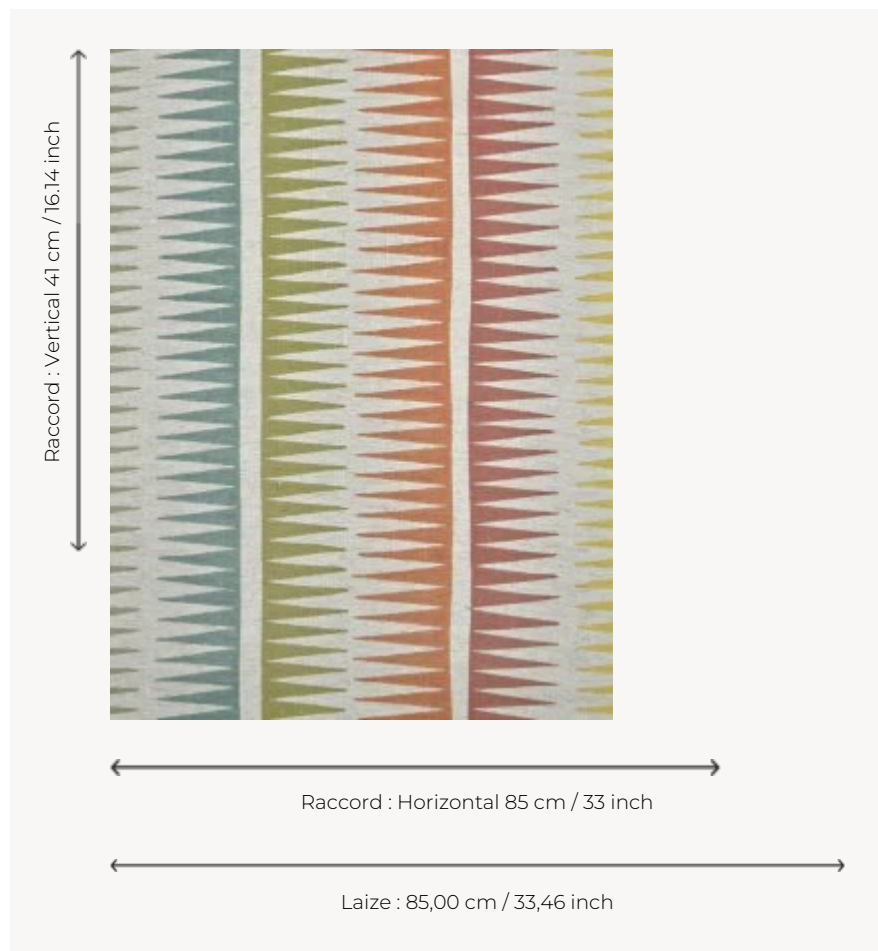

FP076001 KUSI

Joyeuse et colorée, cette rayure multicolore imprimée en digital sur un support aux fils irréguliers, contrecollé sur intissé, reproduit de façon fidèle le charme des impressions à la planche de bois. Existe également en tissu sous la référence F3846.

FP076001 - Tropical

Pierre Frey

TYPE	Papiers peints imprimés - Tissus contrecollés
UNITÉ DE VENTE	Disponible au mètre
SUPPORT	INTISSE
COMPOSITION	100 % Lin
LAIZE	85 cm / 33,46 inch
RACCORD	H: 85 cm - 33,00 inch V: 41 cm - 16,14 inch Raccord libre
POIDS	265 gr / m ²
ENTRETIEN	
EMARGEMENT	Emargé
POSE/DÉPOSE	Encoller le mur Arrachable à sec
CERTIFICATIONS	ASTM E84 Class A
INFORMATIONS	Irrégularité naturelle de la fibre Effet panneautage
LIASSE	F9979PPFREY45

1 Couleurs

FP076001

Tropical