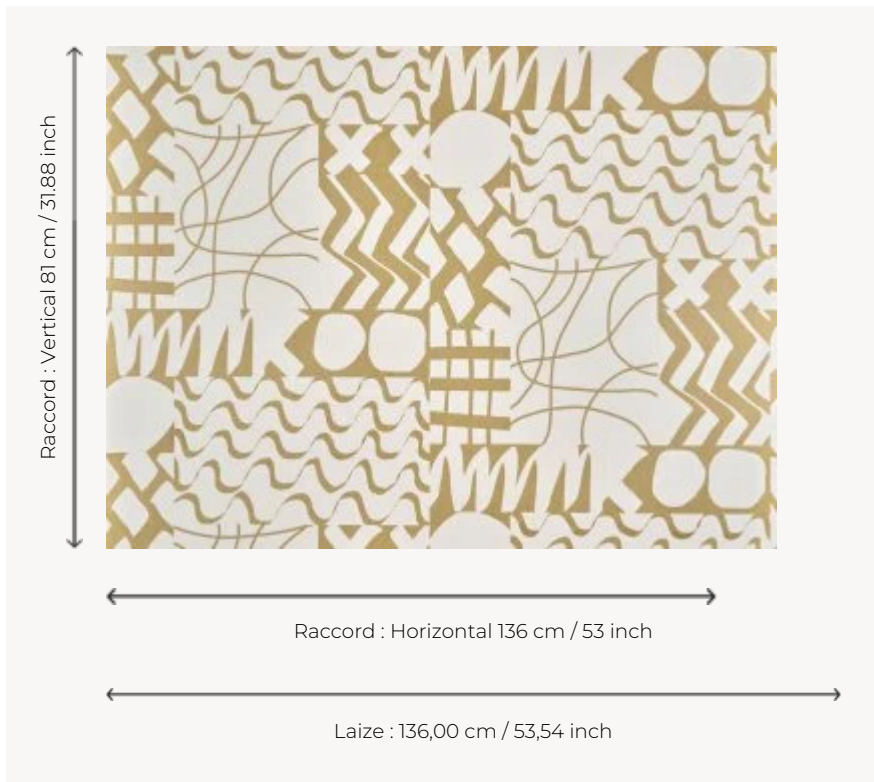

FP077001 GRANDE MAREE

Inspiration rupestre pour ce dessin graphique évoquant de manière contemporaine les océans et leurs rivages. L'encre glacée révèle un aspect laqué imprimé au cadre plat à la main donnant au mur un volume nouveau.

FP077001 - Sable

Pierre Frey

TYPE	Papiers peints imprimés grande largeur
UNITÉ DE VENTE	Disponible au mètre
SUPPORT	INTISSE
COMPOSITION	-
LAIZE	136 cm / 53,54 inch
RACCORD	H: 136 cm - 53,00 inch V: 81 cm - 31,88 inch Raccord droit
POIDS	160 gr / m ²
ENTRETIEN	
EMARGEMENT	Emargé
POSE/DÉPOSE	Encoller le mur Arrachable au mouillé
CERTIFICATIONS	EUROCLASS B-s1,d0 ASTM E84 Class A
NOTES	Décor imprimé au cadre plat à la main
LIASSE	F9979PPFREY45

3 Couleurs

FP077001
Sable

FP077002
Lagon

FP077003
Charbon