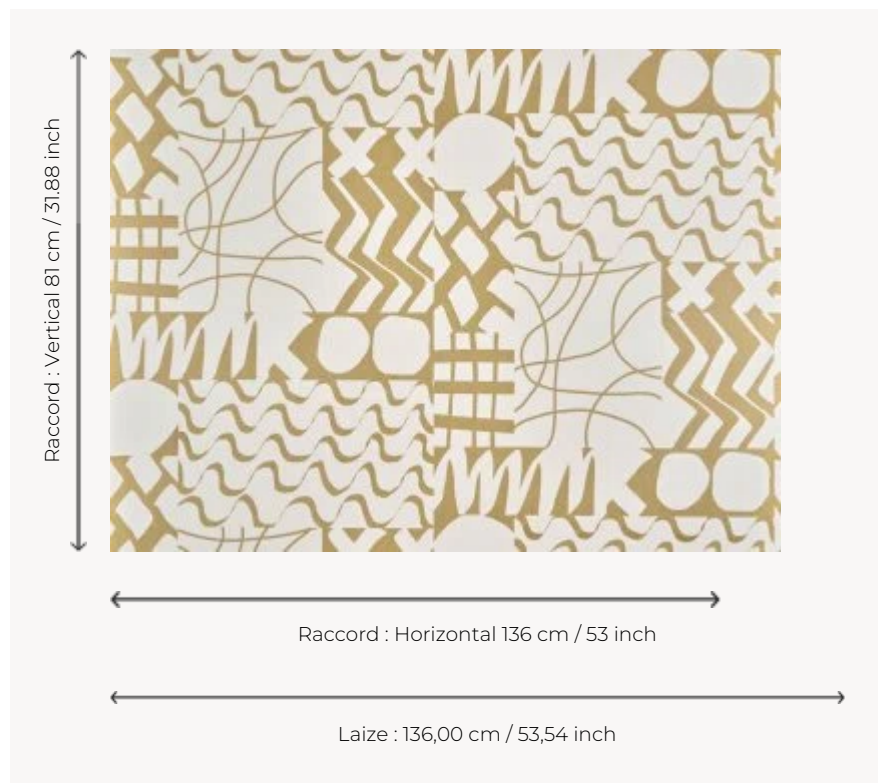

FP077001 GRANDE MAREE

Inspiration rupestre pour ce dessin graphique évoquant de manière contemporaine les océans et leurs rivages. L'encre glacée révèle un aspect laqué imprimé au cadre plat à la main donnant au mur un volume nouveau.

FP077001 - Sable

Pierre Frey

TYPE	Papiers peints imprimés grande largeur
UNITÉ DE VENTE	Disponible au mètre
SUPPORT	INTISSE
COMPOSITION	-
LAIZE	136 cm / 53,54 inch
RACCORD	H: 136 cm - 53,00 inch V: 81 cm - 31,88 inch Raccord droit
POIDS	160 gr / m ²
ENTRETIEN	
EMARGEMENT	Emargé
POSE/DÉPOSE	Encoller le mur Arrachable au mouillé
CERTIFICATIONS	EUROCLASS B-s1,d0 ASTM E84 Class A
NOTES	Décor imprimé au cadre plat à la main
LIASSE	F9979PPFREY45

3 Couleurs

FP077001
Sable

FP077002
Lagon

FP077003
Charbon