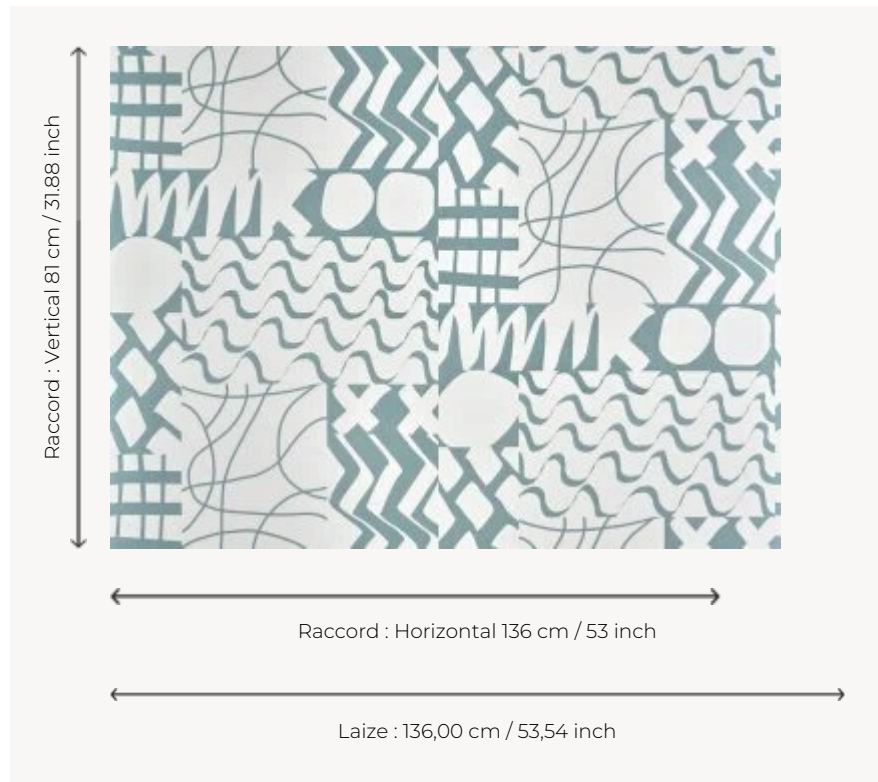

FP077002 GRANDE MAREE

Inspiration rupestre pour ce dessin graphique évoquant de manière contemporaine les océans et leurs rivages. L'encre glacée révèle un aspect laqué imprimé au cadre plat à la main donnant au mur un volume nouveau.

FP077002 - Lagon

Pierre Frey

TYPE	Papiers peints imprimés grande largeur
UNITÉ DE VENTE	Disponible au mètre
SUPPORT	INTISSE
COMPOSITION	-
LAIZE	136 cm / 53,54 inch
RACCORD	H: 136 cm - 53,00 inch V: 81 cm - 31,88 inch Raccord droit
POIDS	160 gr / m ²
ENTRETIEN	
EMARGEMENT	Emargé
POSE/DÉPOSE	Encoller le mur Arrachable au mouillé
CERTIFICATIONS	EUROCLASS B-s1,d0 ASTM E84 Class A
NOTES	Décor imprimé au cadre plat à la main
LIASSE	F9979PPFREY45

3 Couleurs

FP077001
Sable

FP077002
Lagon

FP077003
Charbon