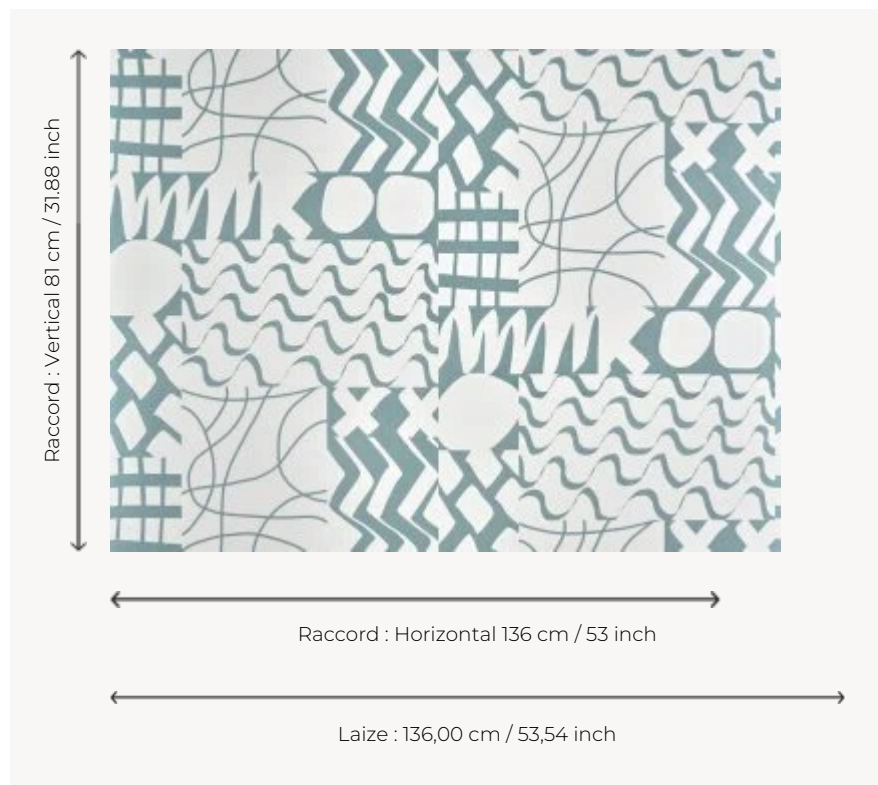

FP077002 GRANDE MAREE

Inspiration rupestre pour ce dessin graphique évoquant de manière contemporaine les océans et leurs rivages. L'encre glacée révèle un aspect laqué imprimé au cadre plat à la main donnant au mur un volume nouveau.

FP077002 - Lagon

Pierre Frey

TYPE	Papiers peints imprimés grande largeur
UNITÉ DE VENTE	Disponible au mètre
SUPPORT	INTISSE
COMPOSITION	-
LAIZE	136 cm / 53,54 inch
RACCORD	H: 136 cm - 53,00 inch V: 81 cm - 31,88 inch Raccord droit
POIDS	160 gr / m ²
ENTRETIEN	
EMARGEMENT	Emargé
POSE/DÉPOSE	Encoller le mur Arrachable au mouillé
CERTIFICATIONS	EUROCLASS B-s1,d0 ASTM E84 Class A
NOTES	Décor imprimé au cadre plat à la main
LIASSE	F9979PPFREY45

3 Couleurs

FP077001
Sable

FP077002
Lagon

FP077003
Charbon