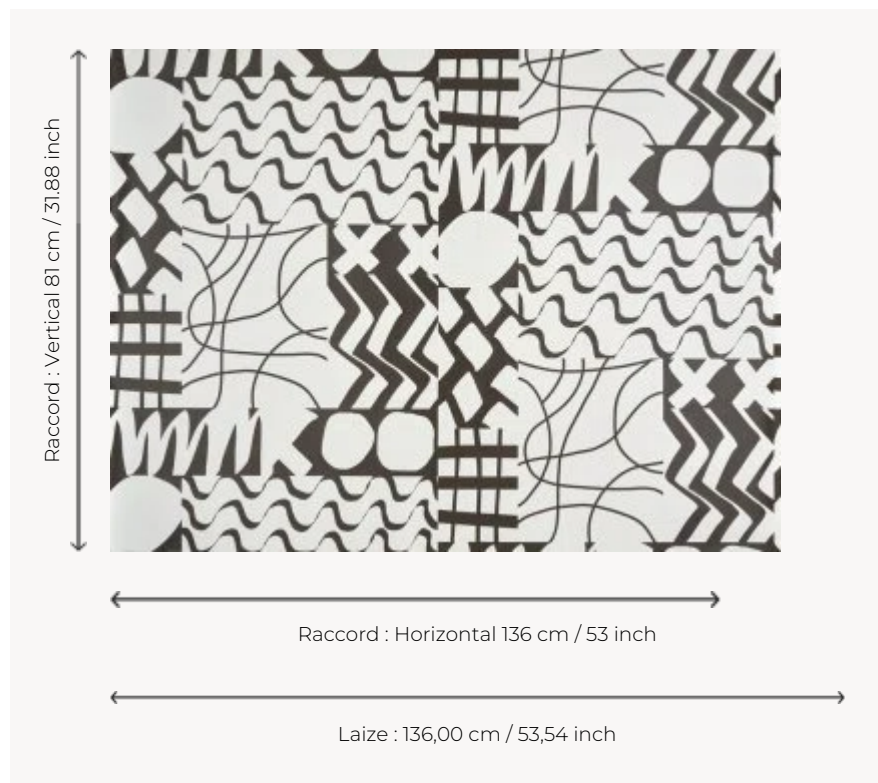

FP077003 GRANDE MAREE

Inspiration rupestre pour ce dessin graphique évoquant de manière contemporaine les océans et leurs rivages. L'encre glacée révèle un aspect laqué imprimé au cadre plat à la main donnant au mur un volume nouveau.

FP077003 - Charbon

Pierre Frey

TYPE	Papiers peints imprimés grande largeur
UNITÉ DE VENTE	Disponible au mètre
SUPPORT	INTISSE
COMPOSITION	-
LAIZE	136 cm / 53,54 inch
RACCORD	H: 136 cm - 53,00 inch V: 81 cm - 31,88 inch Raccord droit
POIDS	160 gr / m ²
ENTRETIEN	
EMARGEMENT	Emargé
POSE/DÉPOSE	Encoller le mur Arrachable au mouillé
CERTIFICATIONS	EUROCLASS B-s1,d0 ASTM E84 Class A
NOTES	Décor imprimé au cadre plat à la main
LIASSE	F9979PPFREY45

3 Couleurs

FP077001
Sable

FP077002
Lagon

FP077003
Charbon