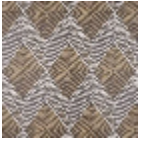

# FP078001 AJOUPA

Motif aux connotations graphiques et ethniques imprimé en digital en grande largeur, AJOUPA évoque les tressages végétaux coiffant les toitures des huttes. Existe également en tissu sous la référence F3721.

## FP078001 - Terre

# 1 Couleurs

FP078001

Terre