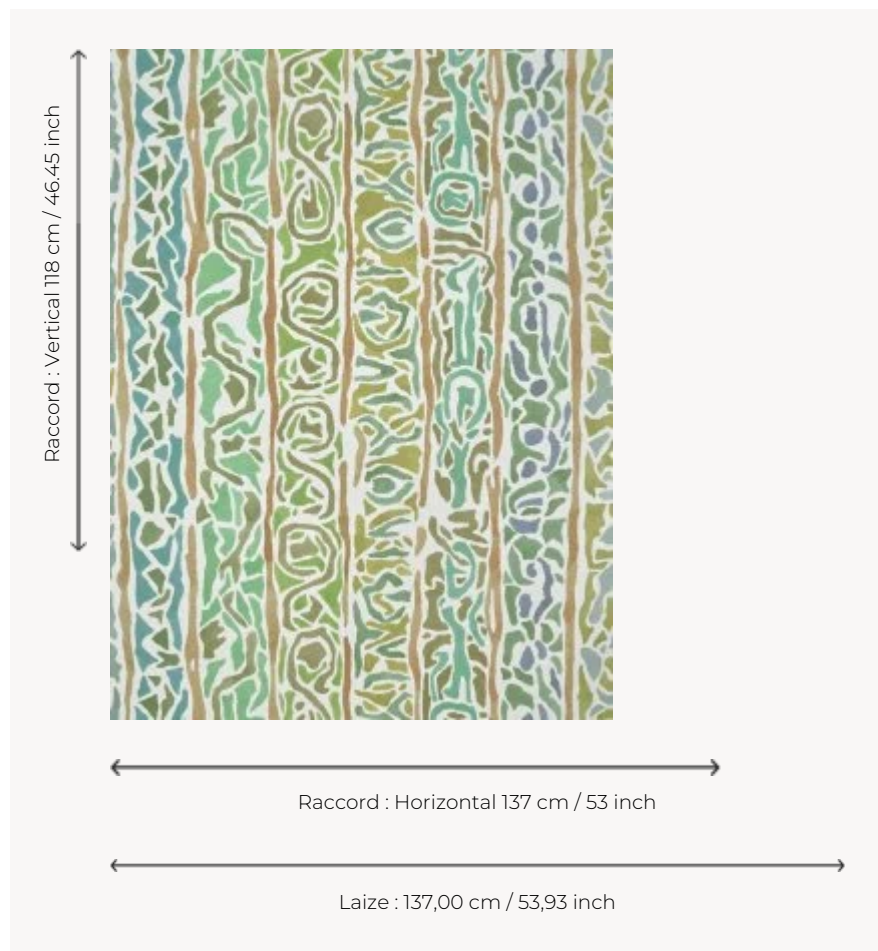

FP079001 SOKONE

Reproduction en impression digitale et en grande largeur d'un dessin original aquarellé de l'artiste Noémie Vallerand évoquant une rayure de mosaïques traditionnelles. Existe également en tissu sous la référence F3851.

FP079001 - Jungle

Pierre Frey

TYPE	Papiers peints imprimés grande largeur
ARTISTE	Noémie Vallerand
UNITÉ DE VENTE	Disponible au mètre
SUPPORT	INTISSE
COMPOSITION	-
LAIZE	137 cm / 53,93 inch
RACCORD	H: 137 cm - 53,00 inch V: 118 cm - 46,45 inch Raccord droit
POIDS	180 gr / m ²
ENTRETIEN	
EMARGEMENT	Pré-émarginé
POSE/DÉPOSE	Encoller le mur Arrachable au mouillé
CERTIFICATIONS	EUROCLASS B-s1,d0 ASTM E84 Class A
INFORMATIONS	Utiliser les repères pour faire le raccord lors de la pose. Pose en double coupe
LIASSE	F9979PPFREY45

2 Couleurs

FP079001
Jungle

FP079002
Savane