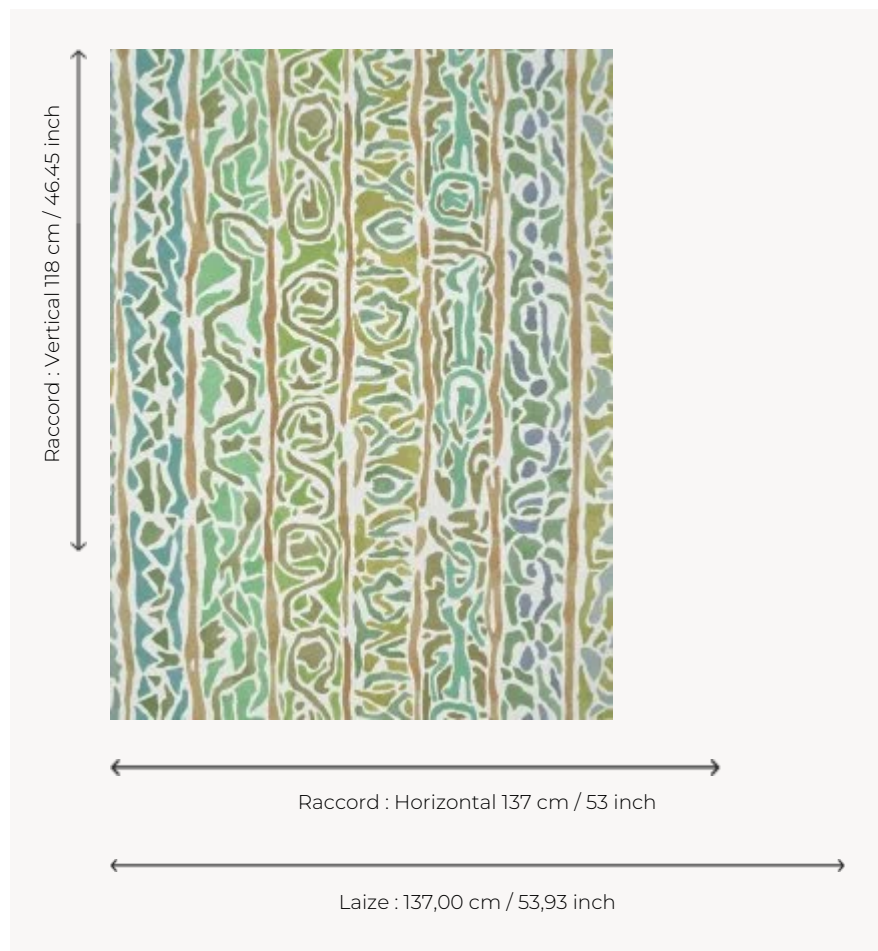

## FP079001 SOKONE

Reproduction en impression digitale et en grande largeur d'un dessin original aquarellé de l'artiste Noémie Vallerand évoquant une rayure de mosaïques traditionnelles. Existe également en tissu sous la référence F3851.

### FP079001 - Jungle

### Pierre Frey

|                       |   |
|-----------------------|---|
| <b>TYPE</b>           | Papiers peints imprimés grande largeur  |
| <b>ARTISTE</b>        | Noémie Vallerand  |
| <b>UNITÉ DE VENTE</b> | Disponible au mètre   |
| <b>SUPPORT</b>        | INTISSE   |
| <b>COMPOSITION</b>    | -   |
| <b>LAIZE</b>          | 137 cm / 53,93 inch   |
| <b>RACCORD</b>        | H: 137 cm - 53,00 inch<br>V: 118 cm - 46,45 inch<br>Raccord droit                     |
| <b>POIDS</b>          | 180 gr / m <sup>2</sup>   |
| <b>ENTRETIEN</b>      |  |
| <b>EMARGEMENT</b>     | Pré-émarginé  |
| <b>POSE/DÉPOSE</b>    | Encoller le mur<br>Arrachable au mouillé  |
| <b>CERTIFICATIONS</b> | EUROCLASS B-s1,d0<br>ASTM E84 Class A   |
| <b>INFORMATIONS</b>   | Utiliser les repères pour faire le raccord lors de la pose. Pose en double coupe      |
| <b>LIASSE</b>         | F9979PPFREY45   |

## 2 Couleurs

FP079001  
Jungle

FP079002  
Savane