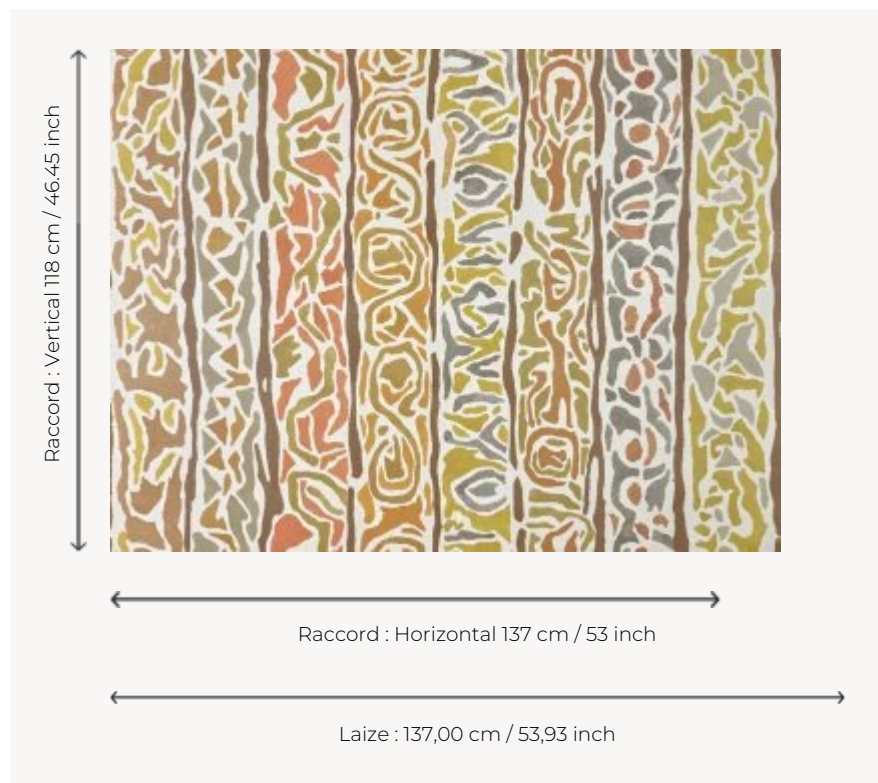

FP079002 SOKONE

Reproduction en impression digitale et en grande largeur d'un dessin original aquarellé de l'artiste Noémie Vallerand évoquant une rayure de mosaïques traditionnelles. Existe également en tissu sous la référence F3851.

FP079002 - Savane

Pierre Frey

TYPE	Papiers peints imprimés grande largeur
ARTISTE	Noémie Vallerand
UNITÉ DE VENTE	Disponible au mètre
SUPPORT	INTISSE
COMPOSITION	-
LAIZE	137 cm / 53,93 inch
RACCORD	H: 137 cm - 53,00 inch V: 118 cm - 46,45 inch Raccord droit
POIDS	180 gr / m ²
ENTRETIEN	
EMARGEMENT	Pré-émargé
POSE/DÉPOSE	Encoller le mur Arrachable au mouillé
CERTIFICATIONS	EUROCLASS B-s1,d0 ASTM E84 Class A
INFORMATIONS	Utiliser les repères pour faire le raccord lors de la pose. Pose en double coupe
LIASSE	F9979PPFREY45

2 Couleurs

FP079001
Jungle

FP079002
Savane