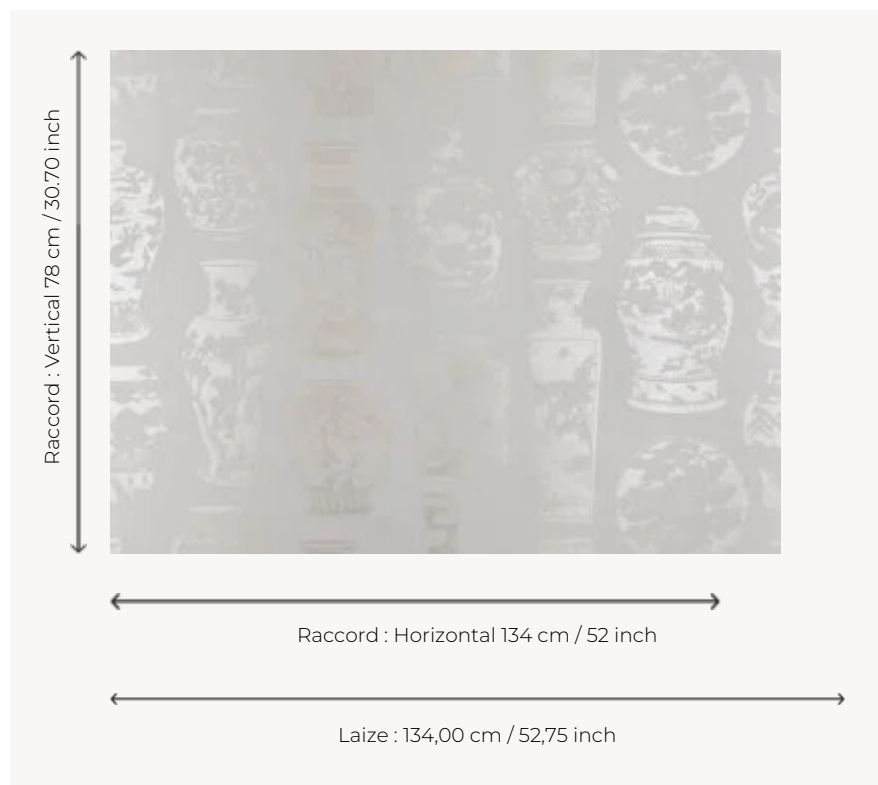

## Pierre Frey

<b>TYPE</b>	Papiers peints imprimés grande largeur
<b>UNITÉ DE VENTE</b>	Disponible au mètre
<b>SUPPORT</b>	INTISSE
<b>COMPOSITION</b>	-
<b>LAIZE</b>	134 cm / 52,75 inch
<b>RACCORD</b>	H: 134 cm - 52,00 inch V: 78 cm - 30,70 inch Raccord droit
<b>POIDS</b>	165 gr / m <sup>2</sup>
<b>ENTRETIEN</b>	
<b>EMARGEMENT</b>	Pré-émargé
<b>POSE/DÉPOSE</b>	Encoller le mur Arrachable à sec
<b>CERTIFICATIONS</b>	EUROCLASS C-s1,d0 ASTM E84 Class A
<b>INFORMATIONS</b>	Utiliser les repères pour faire le raccord lors de la pose. Pose en double coupe
<b>LIASSE</b>	F9979PPFREY44

## 2 Couleurs

FP080001  
Neige

FP080002  
Bleu de chine