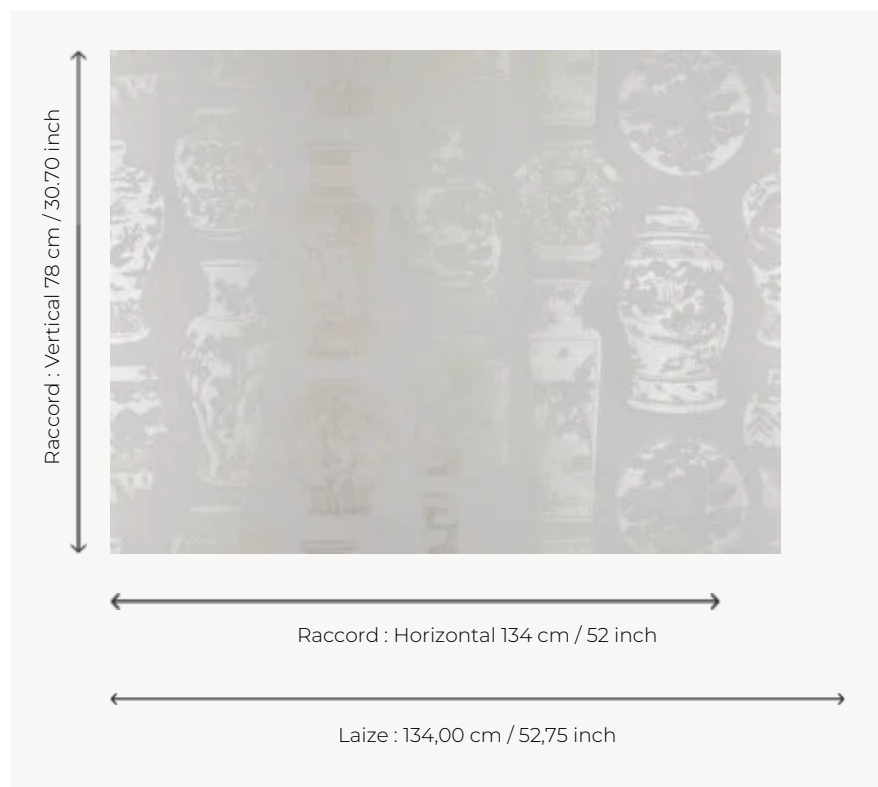

FP080001 QINGHUA GRAND

FP080001 - Neige

Pierre Frey

TYPE	Papiers peints imprimés grande largeur
UNITÉ DE VENTE	Disponible au mètre
SUPPORT	INTISSE
COMPOSITION	-
LAIZE	134 cm / 52,75 inch
RACCORD	H: 134 cm - 52,00 inch V: 78 cm - 30,70 inch Raccord droit
POIDS	165 gr / m ²
ENTRETIEN	
EMARGEMENT	Pré-émargé
POSE/DÉPOSE	Encoller le mur Arrachable à sec
CERTIFICATIONS	EUROCLASS C-s1,d0 ASTM E84 Class A
INFORMATIONS	Utiliser les repères pour faire le raccord lors de la pose. Pose en double coupe
LIASSE	F9979PPFREY44

2 Couleurs

FP080001
Neige

FP080002
Bleu de chine