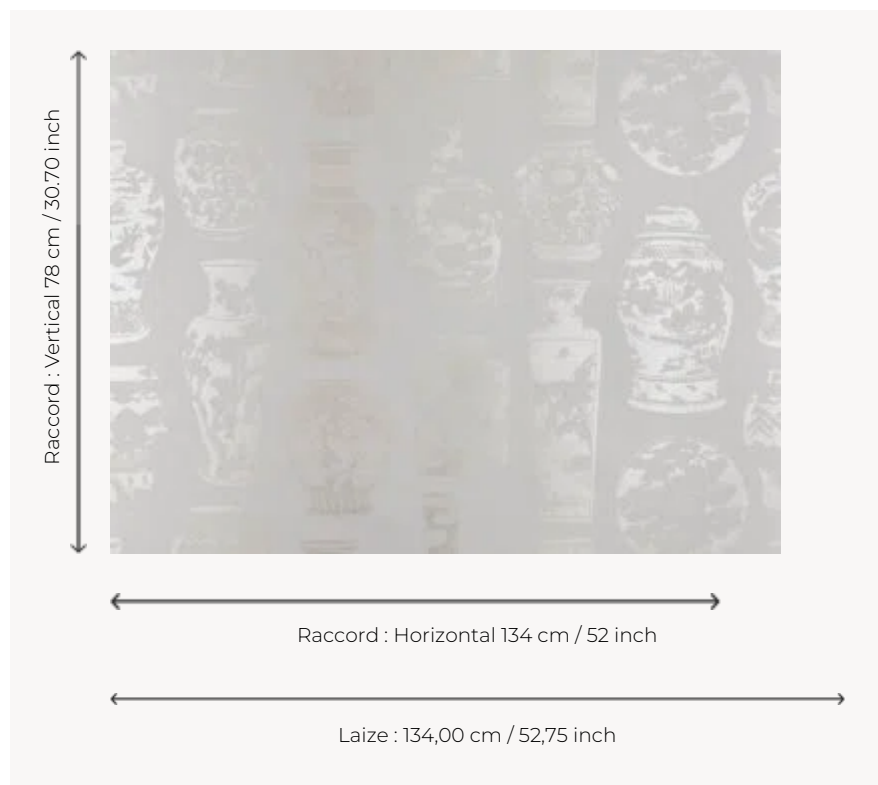

## Pierre Frey

<b>TYPE</b>	Papiers peints imprimés grande largeur
<b>UNITÉ DE VENTE</b>	Disponible au mètre
<b>SUPPORT</b>	INTISSE
<b>COMPOSITION</b>	-
<b>LAIZE</b>	134 cm / 52,75 inch
<b>RACCORD</b>	H: 134 cm - 52,00 inch V: 78 cm - 30,70 inch Raccord droit
<b>POIDS</b>	165 gr / m <sup>2</sup>
<b>ENTRETIEN</b>	
<b>EMARGEMENT</b>	Pré-émarginé
<b>POSE/DÉPOSE</b>	Encoller le mur Arrachable à sec
<b>CERTIFICATIONS</b>	EUROCLASS C-s1,d0 ASTM E84 Class A
<b>INFORMATIONS</b>	Utiliser les repères pour faire le raccord lors de la pose. Pose en double coupe
<b>LIASSE</b>	F9979PPFREY44

## 2 Couleurs

FP080001  
Neige

FP080002  
Bleu de chine