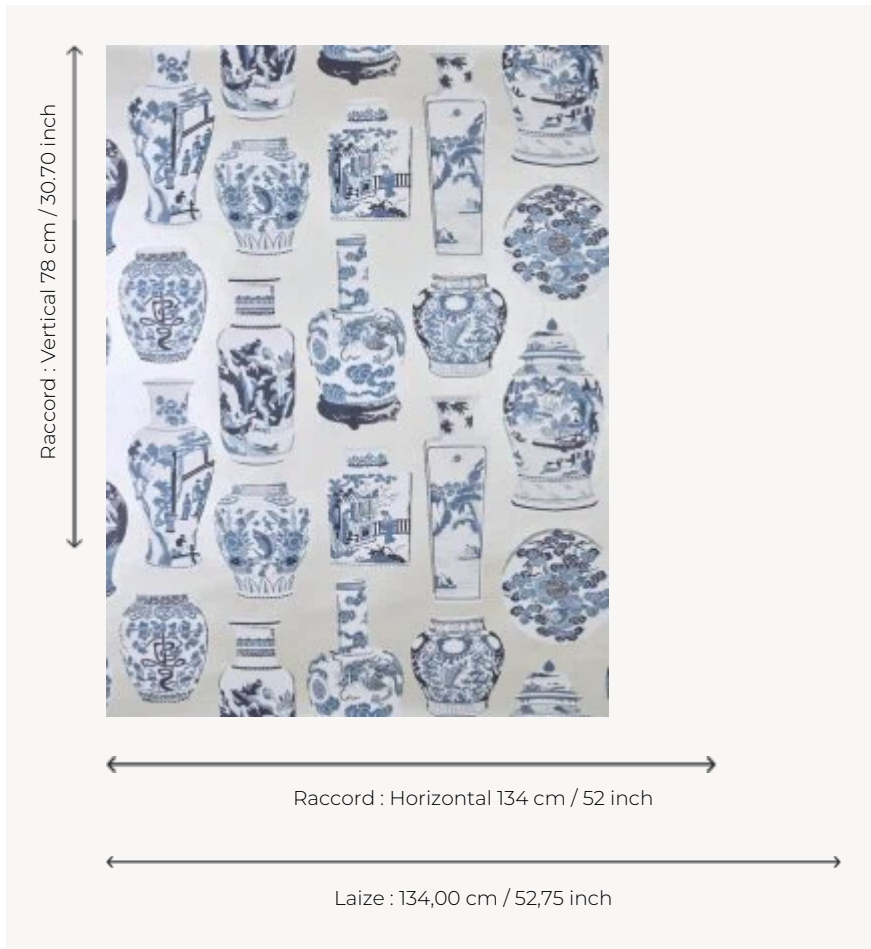

FP080002 QINGHUA GRAND

FP080002 - Bleu de chine

Pierre Frey

TYPE	Papiers peints imprimés grande largeur
UNITÉ DE VENTE	Disponible au mètre
SUPPORT	INTISSE
COMPOSITION	-
LAIZE	134 cm / 52,75 inch
RACCORD	H: 134 cm - 52,00 inch V: 78 cm - 30,70 inch Raccord droit
POIDS	165 gr / m ²
ENTRETIEN	
EMARGEMENT	Pré-émargé
POSE/DÉPOSE	Encoller le mur Arrachable à sec
CERTIFICATIONS	EUROCLASS C-s1,d0 ASTM E84 Class A
INFORMATIONS	Utiliser les repères pour faire le raccord lors de la pose. Pose en double coupe
LIASSE	F9979PPFREY44

2 Couleurs

FP080001
Neige

FP080002
Bleu de chine