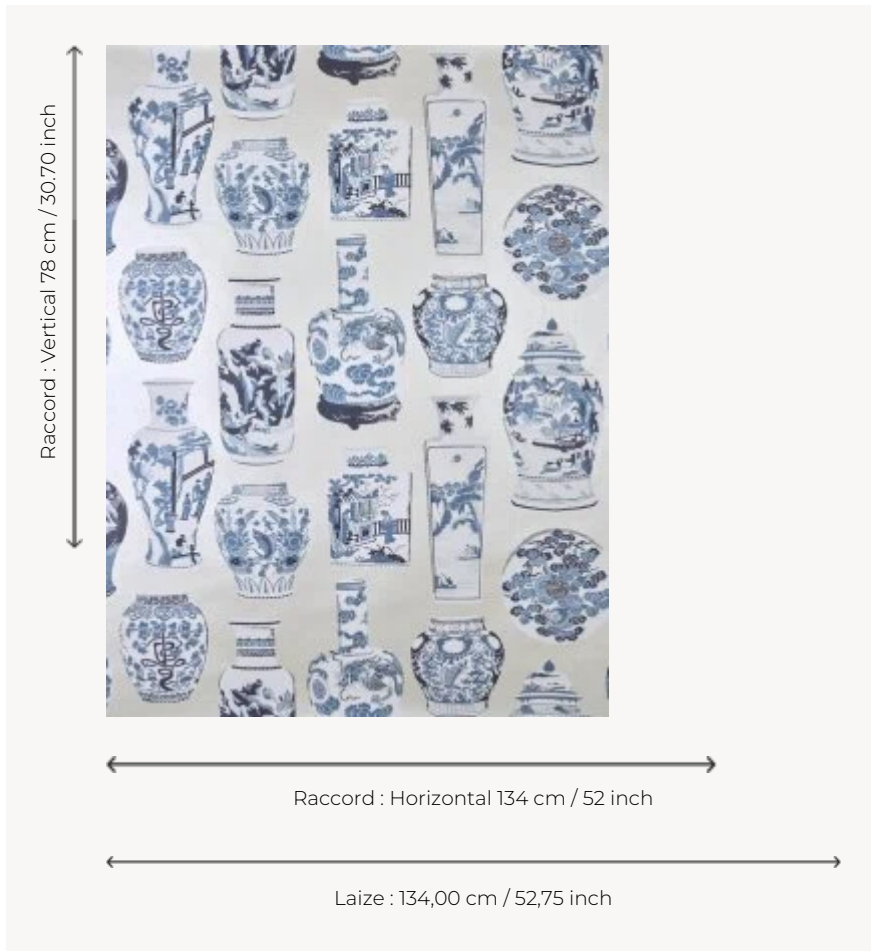

FP080002 QINGHUA GRAND

FP080002 - Bleu de chine

Pierre Frey

TYPE	Papiers peints imprimés grande largeur
UNITÉ DE VENTE	Disponible au mètre
SUPPORT	INTISSE
COMPOSITION	-
LAIZE	134 cm / 52,75 inch
RACCORD	H: 134 cm - 52,00 inch V: 78 cm - 30,70 inch Raccord droit
POIDS	165 gr / m ²
ENTRETIEN	
EMARGEMENT	Pré-émargé
POSE/DÉPOSE	Encoller le mur Arrachable à sec
CERTIFICATIONS	EUROCLASS C-s1,d0 ASTM E84 Class A
INFORMATIONS	Utiliser les repères pour faire le raccord lors de la pose. Pose en double coupe
LIASSE	F9979PPFREY44

2 Couleurs

FP080001
Neige

FP080002
Bleu de chine