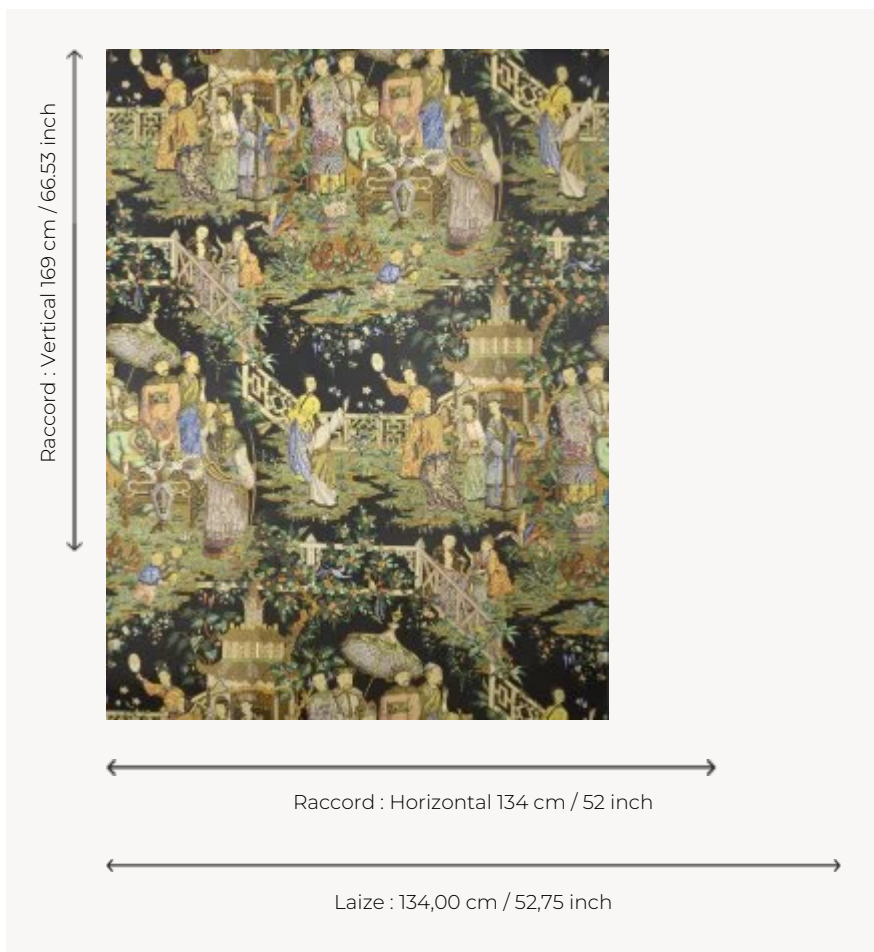

FP082001 AU PALAIS GRAND

Magnifique dessin provenant d'un paravent ancien recouvert d'un papier peint imprimé à la planche de bois et conservé dans les archives de la Maison sur lequel on peut admirer des scènes chinoises, moment de jeux et de bon temps. Imprimé sur un intissé de grande qualité, le papier peint retranscrit parfaitement les couleurs de l'original.

FP082001 - Original

Pierre Frey

TYPE	Papiers peints imprimés grande largeur
UNITÉ DE VENTE	Disponible au mètre
SUPPORT	INTISSE
COMPOSITION	-
LAIZE	134 cm / 52,75 inch
RACCORD	H: 134 cm - 52,00 inch V: 169 cm - 66,53 inch Raccord droit
POIDS	185 gr / m ²
ENTRETIEN	
EMARGEMENT	Pré-émargé
POSE/DÉPOSE	Encoller le mur Arrachable à sec
CERTIFICATIONS	EUROCLASS B-s1,d0 ASTM E84 Class A
INFORMATIONS	Utiliser les repères pour faire le raccord lors de la pose. Pose en double coupe
LIASSE	F9979PPFREY44

1 Couleurs

FP082001
Original