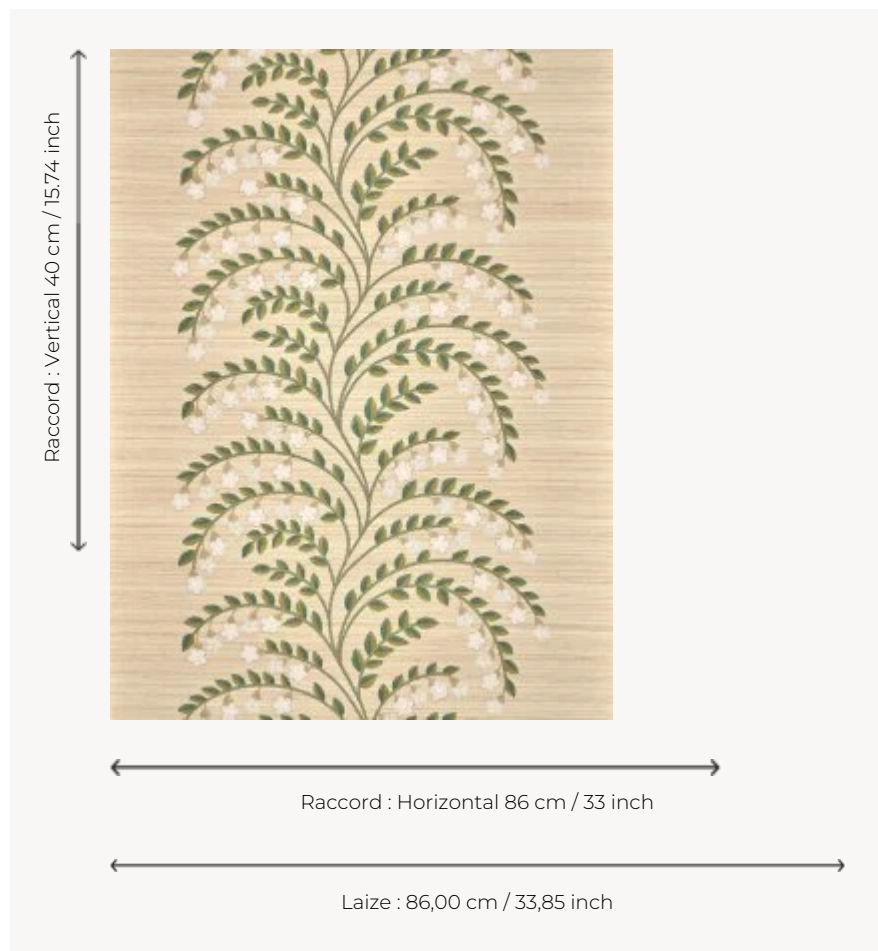

## FP083001 JASMINE

Exceptionnel papier peint brodé sur sisal au motif élégant de branchage de jasmin en fleurs. Les coloris doux, les points de broderie et les appliqués en feutre de laine délicats révèlent le caractère précieux et intemporel de ce revêtement.

### FP083001 - Paille

### Pierre Frey

<b>TYPE</b>	Broderies - Pailles et assimilés
<b>UNITÉ DE VENTE</b>	Disponible au rouleau de 7,20 mts
<b>SUPPORT</b>	PAPIER
<b>COMPOSITION</b>	50 % Sisal - 22 % Coton - 9 % Viscose - 9 % Laine - 8 % Polyester - 2 % Lin
<b>LAIZE</b>	86 cm / 33,85 inch
<b>RACCORD</b>	H: 86 cm - 33,00 inch V: 40 cm - 15,74 inch Raccord libre
<b>POIDS</b>	502 gr / m <sup>2</sup>
<b>ENTRETIEN</b>	
<b>EMARGEMENT</b>	Emargé
<b>POSE/DÉPOSE</b>	Encoller le mur Pelable à sec
<b>NOTES</b>	Motif en relief
<b>INFORMATIONS</b>	Effet panneautage Revêtement mural brodé, Rendu irrégulier lié à une fabrication artisanale
<b>LIASSE</b>	F9979PPFREY46

## 2 Couleurs

FP083001

Paille

FP083002

Ciel