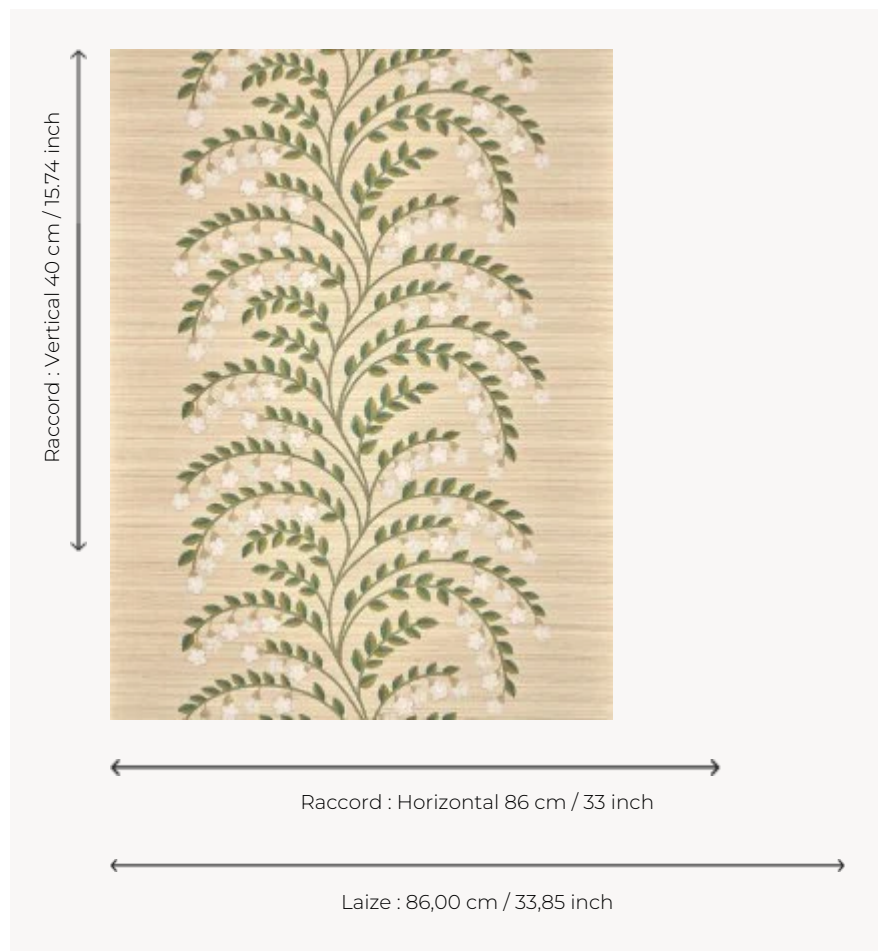

FP083001 JASMINE

Exceptionnel papier peint brodé sur sisal au motif élégant de branchage de jasmin en fleurs. Les coloris doux, les points de broderie et les appliqués en feutre de laine délicats révèlent le caractère précieux et intemporel de ce revêtement.

FP083001 - Paille

Pierre Frey

TYPE	Broderies - Pailles et assimilés
UNITÉ DE VENTE	Disponible au rouleau de 7,20 mts
SUPPORT	PAPIER
COMPOSITION	50 % Sisal - 22 % Coton - 9 % Viscose - 9 % Laine - 8 % Polyester - 2 % Lin
LAIZE	86 cm / 33,85 inch
RACCORD	H: 86 cm - 33,00 inch V: 40 cm - 15,74 inch Raccord libre
POIDS	502 gr / m ²
ENTRETIEN	
EMARGEMENT	Emargé
POSE/DÉPOSE	Encoller le mur Pelable à sec
NOTES	Motif en relief
INFORMATIONS	Effet panneautage Revêtement mural brodé, Rendu irrégulier lié à une fabrication artisanale
LIASSE	F9979PPFREY46

2 Couleurs

FP083001

Paille

FP083002

Ciel