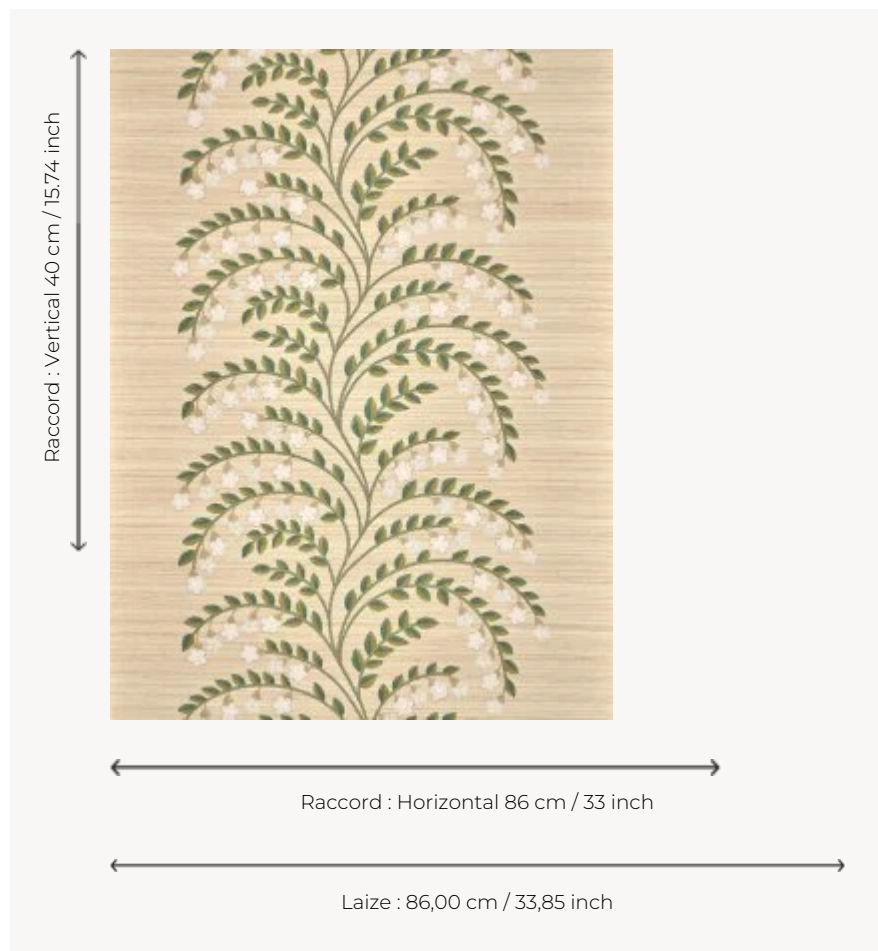

FP083001 JASMINE

Exceptionnel papier peint brodé sur sisal au motif élégant de branchage de jasmin en fleurs. Les coloris doux, les points de broderie et les appliqués en feutre de laine délicats révèlent le caractère précieux et intemporel de ce revêtement.

FP083001 - Paille

Pierre Frey

TYPE	Broderies - Pailles et assimilés
UNITÉ DE VENTE	Disponible au rouleau de 7,20 mts
SUPPORT	PAPIER
COMPOSITION	50 % Sisal - 22 % Coton - 9 % Viscose - 9 % Laine - 8 % Polyester - 2 % Lin
LAIZE	86 cm / 33,85 inch
RACCORD	H: 86 cm - 33,00 inch V: 40 cm - 15,74 inch Raccord libre
POIDS	502 gr / m ²
ENTRETIEN	
EMARGEMENT	Emargé
POSE/DÉPOSE	Encoller le mur Pelable à sec
NOTES	Motif en relief
INFORMATIONS	Effet panneautage Revêtement mural brodé, Rendu irrégulier lié à une fabrication artisanale
LIASSE	F9979PPFREY46

2 Couleurs

FP083001

Paille

FP083002

Ciel