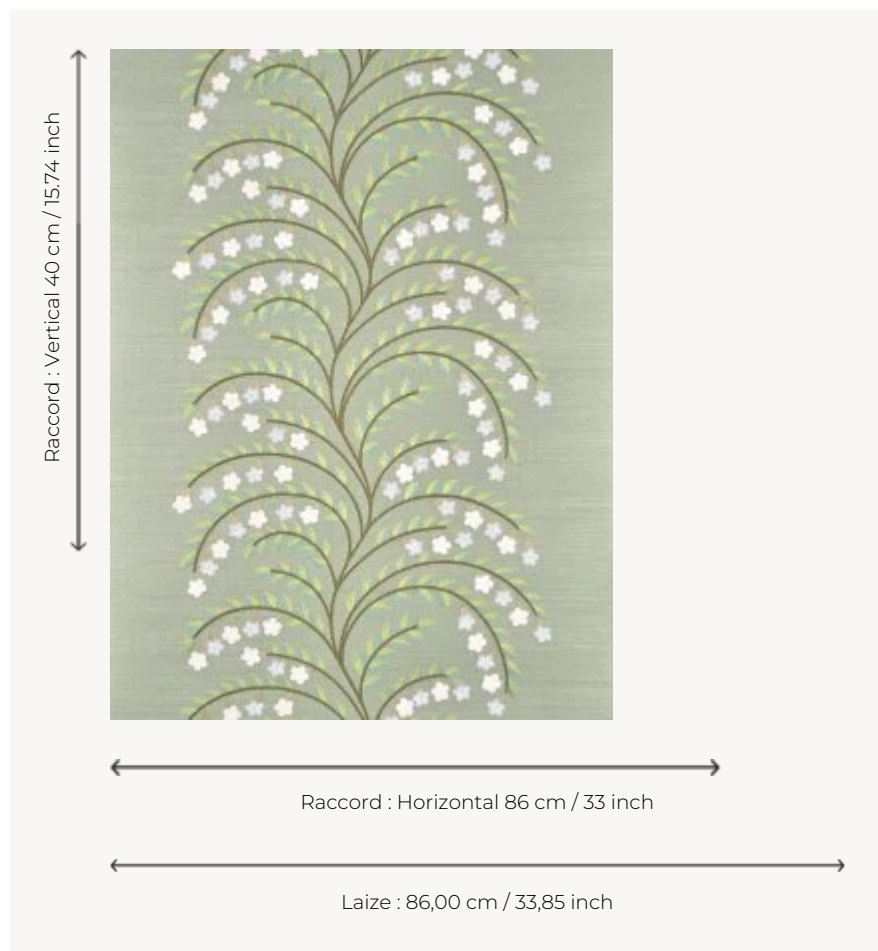

FP083002 JASMINE

Exceptionnel papier peint brodé sur sisal au motif élégant de branchage de jasmin en fleurs. Les coloris doux, les points de broderie et les appliqués en feutre de laine délicats révèlent le caractère précieux et intemporel de ce revêtement.

FP083002 - Ciel

Pierre Frey

TYPE	Broderies - Pailles et assimilés
UNITÉ DE VENTE	Disponible au rouleau de 7,20 mts
SUPPORT	PAPIER
COMPOSITION	50 % Sisal - 22 % Coton - 9 % Viscose - 9 % Laine - 8 % Polyester - 2 % Lin
LAIZE	86 cm / 33,85 inch
RACCORD	H: 86 cm - 33,00 inch V: 40 cm - 15,74 inch Raccord libre
POIDS	502 gr / m ²
ENTRETIEN	
EMARGEMENT	Emargé
POSE/DÉPOSE	Encoller le mur Pelable à sec
NOTES	Motif en relief
INFORMATIONS	Effet panneautage Revêtement mural brodé, Rendu irrégulier lié à une fabrication artisanale
LIASSE	F9979PPFREY46

2 Couleurs

FP083001

Paille

FP083002

Ciel