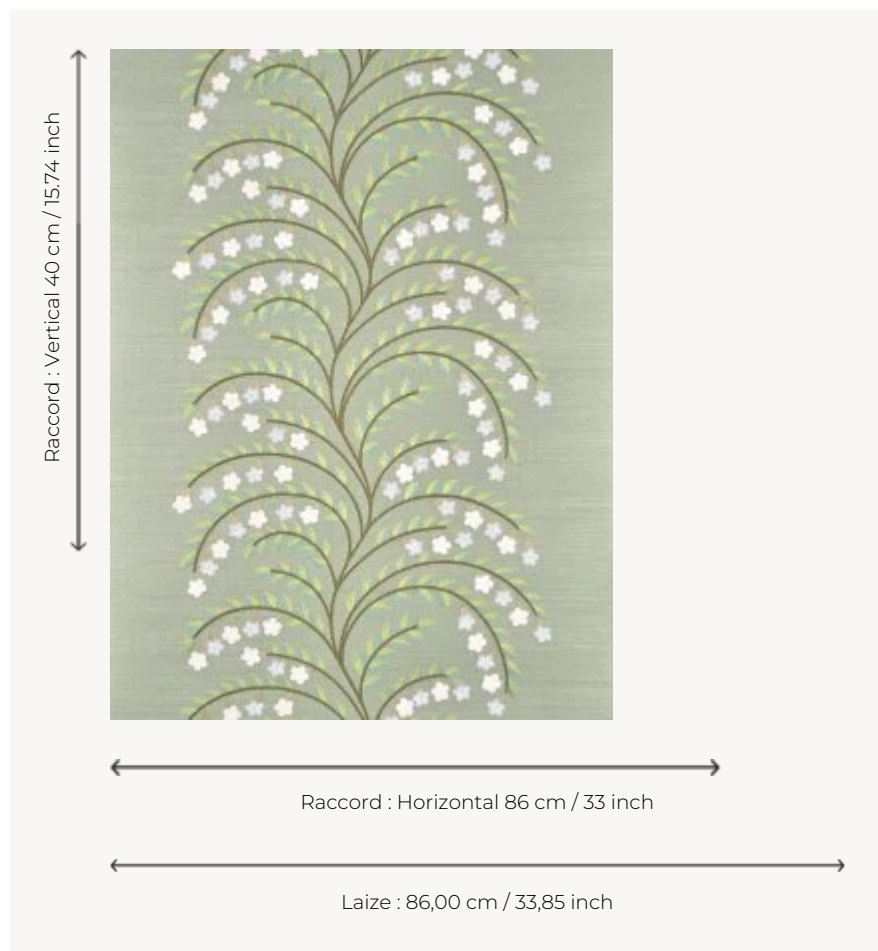

## FP083002 JASMINE

Exceptionnel papier peint brodé sur sisal au motif élégant de branchage de jasmin en fleurs. Les coloris doux, les points de broderie et les appliqués en feutre de laine délicats révèlent le caractère précieux et intemporel de ce revêtement.

### FP083002 - Ciel

### Pierre Frey

<b>TYPE</b>	Broderies - Pailles et assimilés
<b>UNITÉ DE VENTE</b>	Disponible au rouleau de 7,20 mts
<b>SUPPORT</b>	PAPIER
<b>COMPOSITION</b>	50 % Sisal - 22 % Coton - 9 % Viscose - 9 % Laine - 8 % Polyester - 2 % Lin
<b>LAIZE</b>	86 cm / 33,85 inch
<b>RACCORD</b>	H: 86 cm - 33,00 inch V: 40 cm - 15,74 inch Raccord libre
<b>POIDS</b>	502 gr / m <sup>2</sup>
<b>ENTRETIEN</b>	
<b>EMARGEMENT</b>	Emargé
<b>POSE/DÉPOSE</b>	Encoller le mur Pelable à sec
<b>NOTES</b>	Motif en relief
<b>INFORMATIONS</b>	Effet panneautage Revêtement mural brodé, Rendu irrégulier lié à une fabrication artisanale
<b>LIASSE</b>	F9979PPFREY46

## 2 Couleurs

FP083001

Paille

FP083002

Ciel