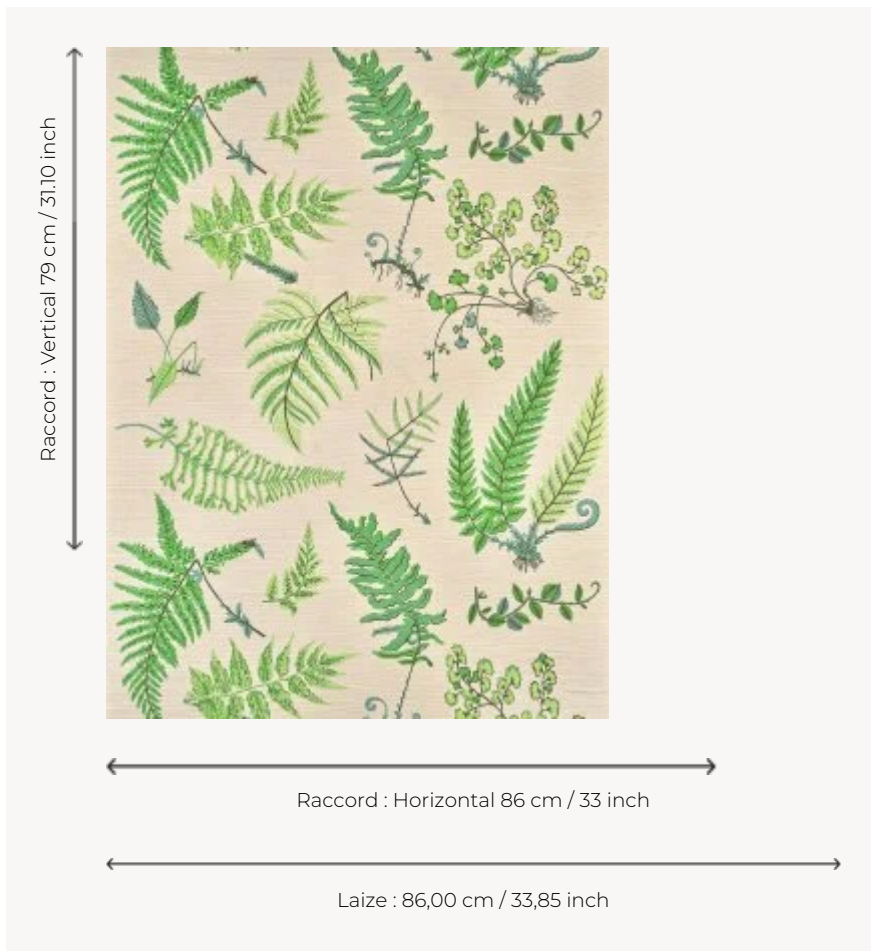

## FP084002 BOTANIQUE

### FP084002 - Printemps

### Pierre Frey

<b>TYPE</b>	Broderies - Pailles et assimilés
<b>UNITÉ DE VENTE</b>	Disponible au rouleau de 7,20 mts
<b>SUPPORT</b>	PAPIER
<b>COMPOSITION</b>	52 % Sisal - 24 % Coton - 16 % Viscose - 8 % Polyester
<b>LAIZE</b>	86 cm / 33,85 inch
<b>RACCORD</b>	H: 86 cm - 33,00 inch V: 79 cm - 31,10 inch Raccord libre
<b>POIDS</b>	500 gr / m <sup>2</sup>
<b>ENTRETIEN</b>	
<b>EMARGEMENT</b>	Emargé
<b>POSE/DÉPOSE</b>	Encoller le mur Pelable à sec
<b>NOTES</b>	Motif en relief
<b>INFORMATIONS</b>	Effet panneautage Revêtement mural brodé. Rendu irrégulier lié à une fabrication artisanale
<b>LIASSE</b>	F9979PPFREY46

## 2 Couleurs

FP084001  
Automne

FP084002  
Printemps