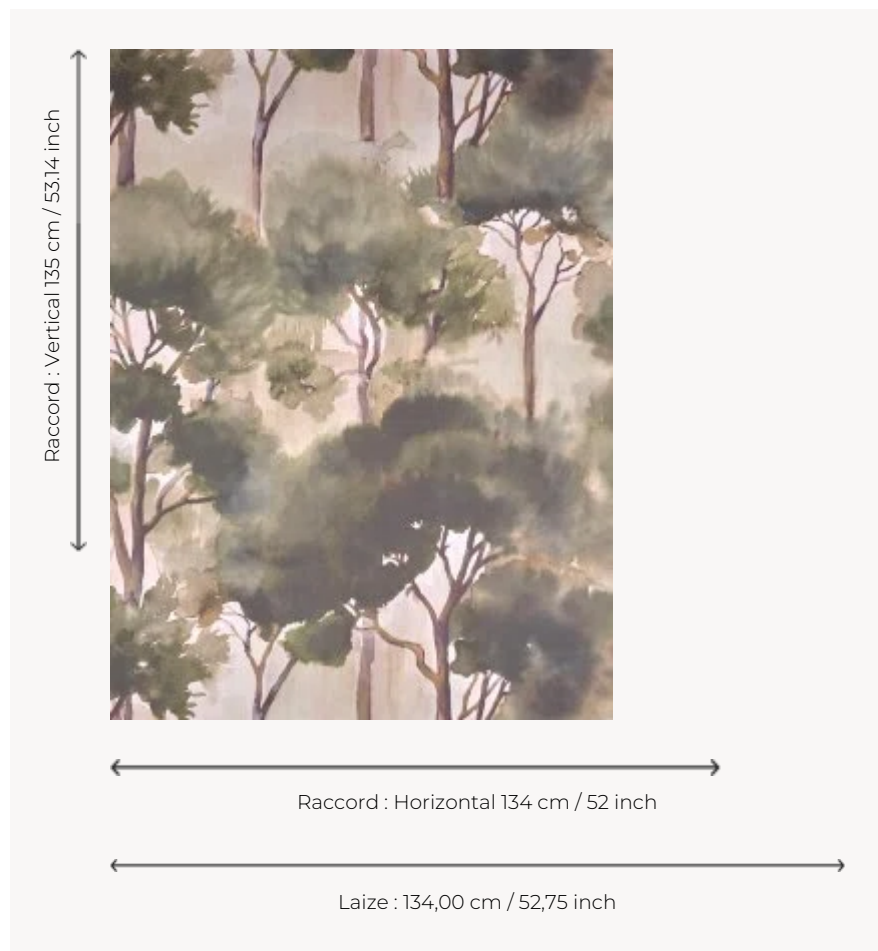

FP086001 FERRET

Imprimé en grande largeur sur intissé, ce grand dessin contemporain, réalisé à l'aquarelle, illustre une forêt de pins où la lumière illumine une nature paisible. Existe également en tissu sous la référence F3885 FERRET.

FP086001 - Hiver

Pierre Frey

TYPE	Papiers peints imprimés grande largeur
UNITÉ DE VENTE	Disponible au mètre
SUPPORT	INTISSE
COMPOSITION	-
LAIZE	134 cm / 52,75 inch
RACCORD	H: 134 cm - 52,00 inch V: 135 cm - 53,14 inch Raccord droit
POIDS	135 gr / m ²
ENTRETIEN	
EMARGEMENT	Pré-émarginé
POSE/DÉPOSE	Encoller le mur Arrachable à sec
CERTIFICATIONS	EUROCLASS C-s1,d0 ASTM E84 Class A
INFORMATIONS	Utiliser les repères pour faire le raccord lors de la pose. Pose en double coupe
LIASSE	F9979PPFREY46

2 Couleurs

FP086001

Hiver

FP086002

Ete