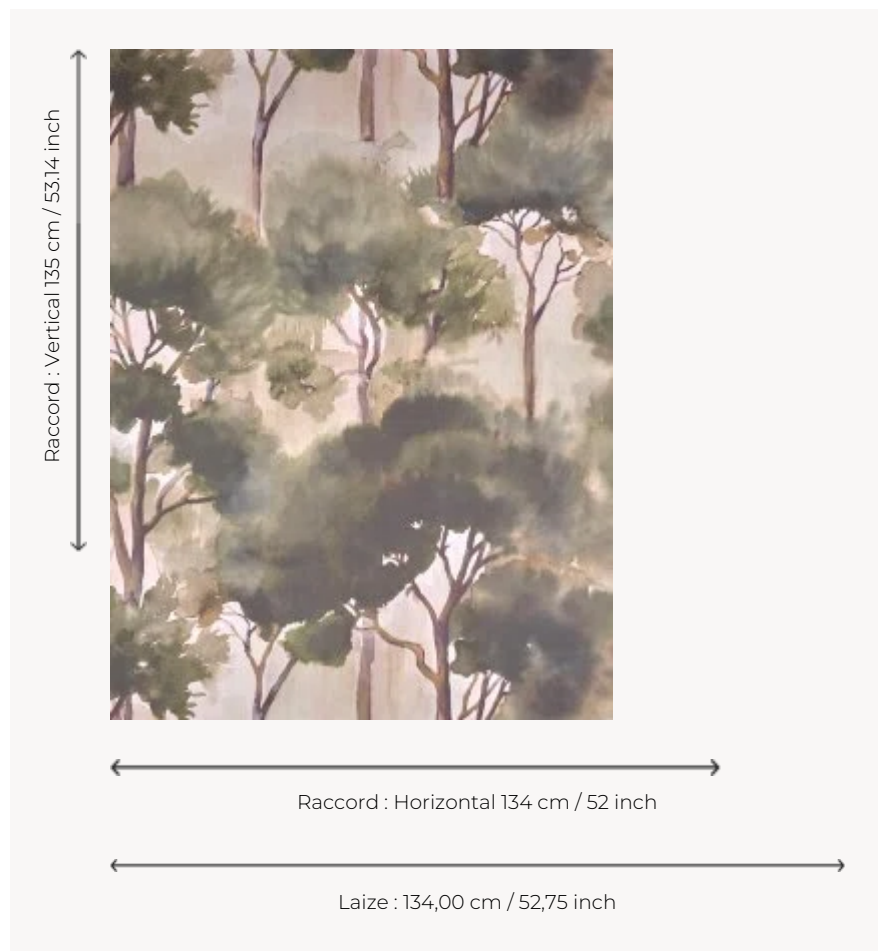

FP086001 FERRET

Imprimé en grande largeur sur intissé, ce grand dessin contemporain, réalisé à l'aquarelle, illustre une forêt de pins où la lumière illumine une nature paisible. Existe également en tissu sous la référence F3885 FERRET.

FP086001 - Hiver

Pierre Frey

TYPE	Papiers peints imprimés grande largeur
UNITÉ DE VENTE	Disponible au mètre
SUPPORT	INTISSE
COMPOSITION	-
LAIZE	134 cm / 52,75 inch
RACCORD	H: 134 cm - 52,00 inch V: 135 cm - 53,14 inch Raccord droit
POIDS	135 gr / m ²
ENTRETIEN	
EMARGEMENT	Pré-émarginé
POSE/DÉPOSE	Encoller le mur Arrachable à sec
CERTIFICATIONS	EUROCLASS C-s1,d0 ASTM E84 Class A
INFORMATIONS	Utiliser les repères pour faire le raccord lors de la pose. Pose en double coupe
LIASSE	F9979PPFREY46

2 Couleurs

FP086001
Hiver

FP086002
Ete