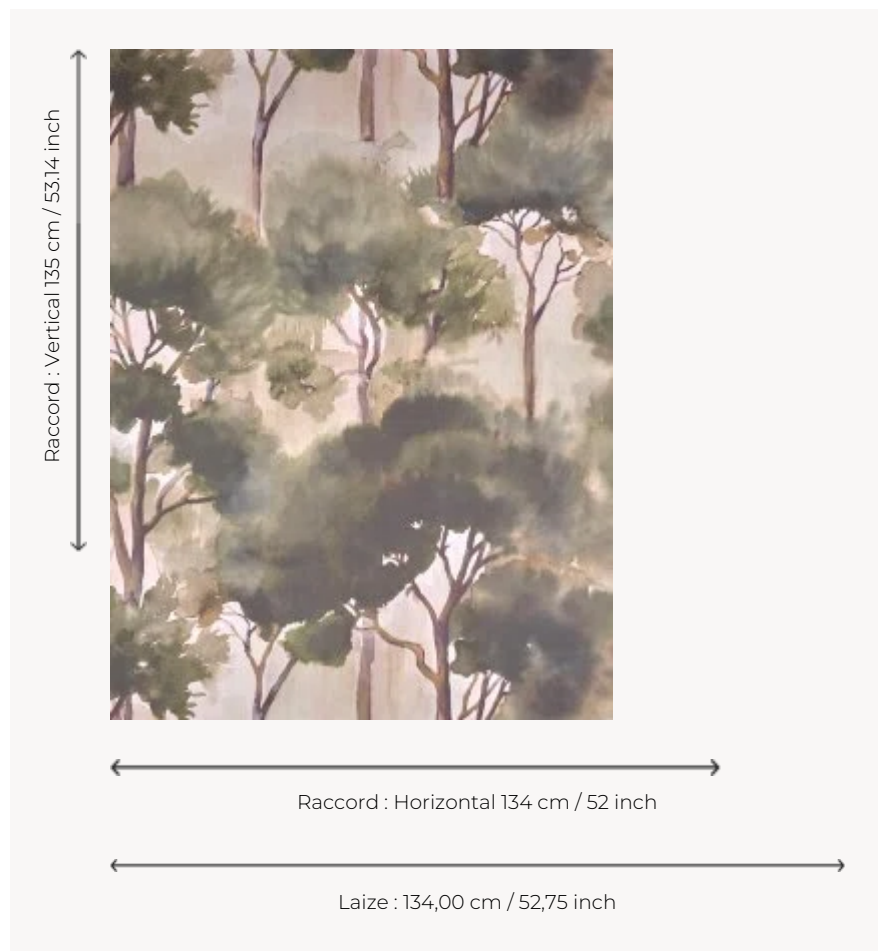

# FP086001 FERRET

Imprimé en grande largeur sur intissé, ce grand dessin contemporain, réalisé à l'aquarelle, illustre une forêt de pins où la lumière illumine une nature paisible. Existe également en tissu sous la référence F3885 FERRET.

## Pierre Frey

<b>TYPE</b>	Papiers peints imprimés grande largeur
<b>UNITÉ DE VENTE</b>	Disponible au mètre
<b>SUPPORT</b>	INTISSE
<b>COMPOSITION</b>	-
<b>LAIZE</b>	134 cm / 52,75 inch
<b>RACCORD</b>	H: 134 cm - 52,00 inch V: 135 cm - 53,14 inch Raccord droit
<b>POIDS</b>	135 gr / m <sup>2</sup>
<b>ENTRETIEN</b>	
<b>EMARGEMENT</b>	Pré-émarginé
<b>POSE/DÉPOSE</b>	Encoller le mur Arrachable à sec
<b>CERTIFICATIONS</b>	EUROCLASS C-s1,d0 ASTM E84 Class A
<b>INFORMATIONS</b>	Utiliser les repères pour faire le raccord lors de la pose. Pose en double coupe
<b>LIASSE</b>	F9979PPFREY46

## 2 Couleurs

FP086001

Hiver

FP086002

Ete