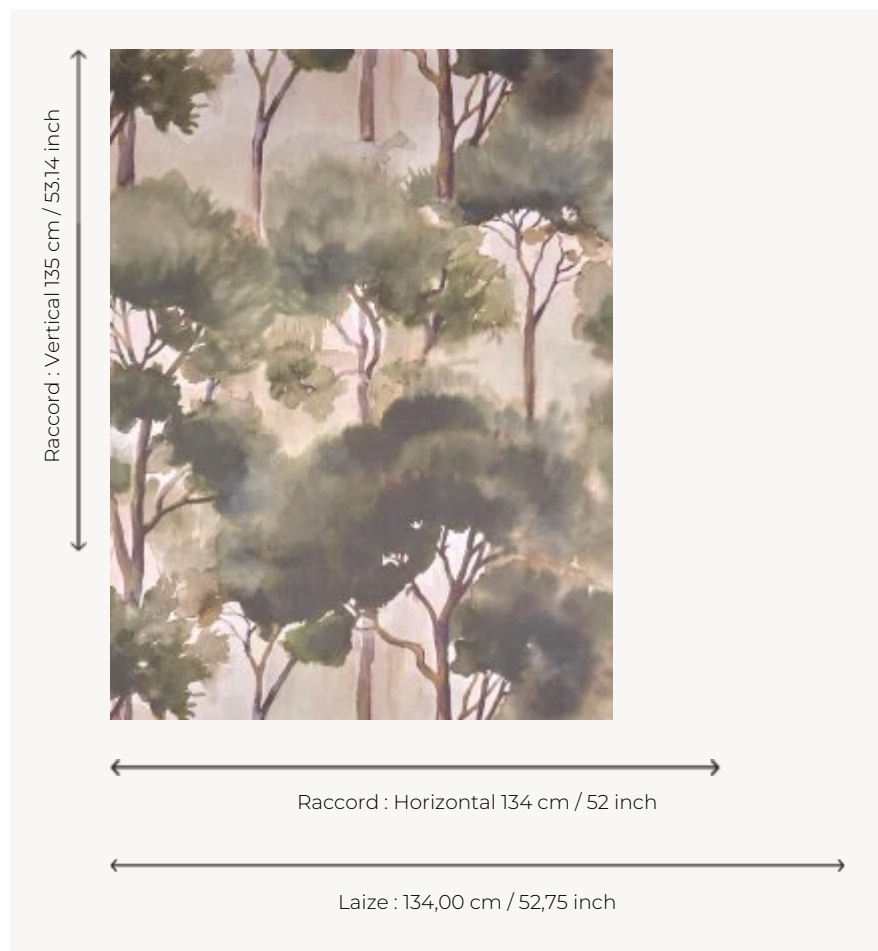

FP086001 FERRET

Imprimé en grande largeur sur intissé, ce grand dessin contemporain, réalisé à l'aquarelle, illustre une forêt de pins où la lumière illumine une nature paisible. Existe également en tissu sous la référence F3885 FERRET.

FP086001 - Hiver

Pierre Frey

TYPE	Papiers peints imprimés grande largeur
UNITÉ DE VENTE	Disponible au mètre
SUPPORT	INTISSE
COMPOSITION	-
LAIZE	134 cm / 52,75 inch
RACCORD	H: 134 cm - 52,00 inch V: 135 cm - 53,14 inch Raccord droit
POIDS	135 gr / m ²
ENTRETIEN	
EMARGEMENT	Pré-émarginé
POSE/DÉPOSE	Encoller le mur Arrachable à sec
CERTIFICATIONS	EUROCLASS C-s1,d0 ASTM E84 Class A
INFORMATIONS	Utiliser les repères pour faire le raccord lors de la pose. Pose en double coupe
LIASSE	F9979PPFREY46

2 Couleurs

FP086001

Hiver

FP086002

Ete