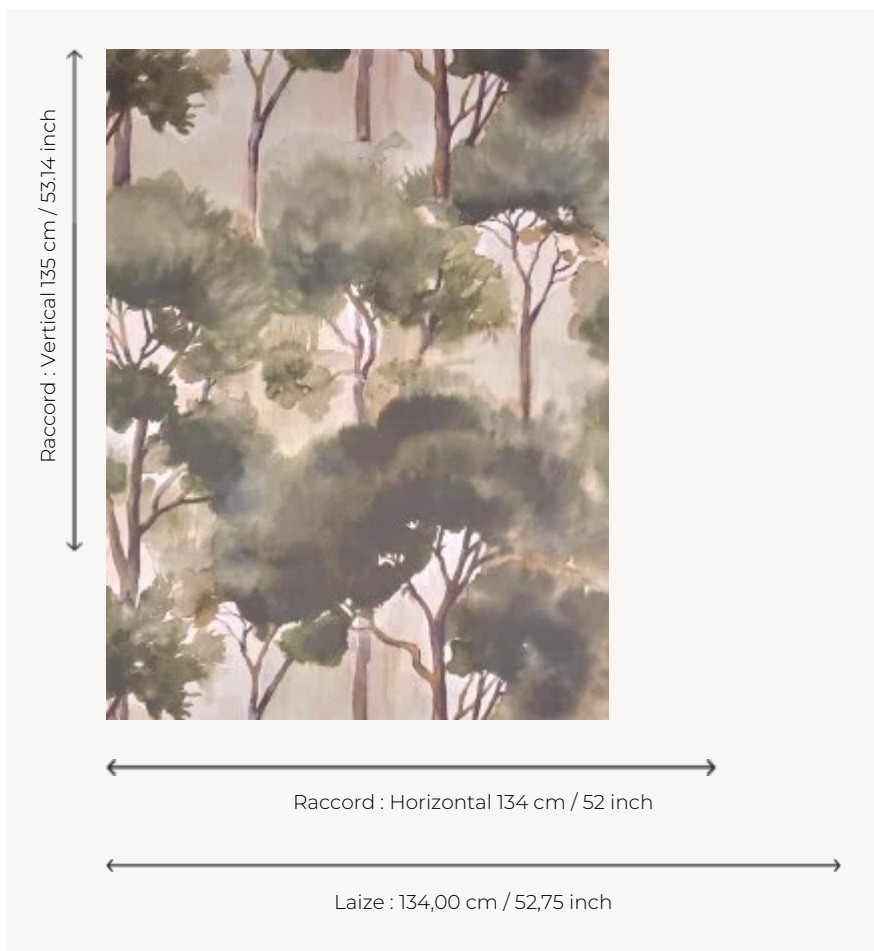

# FP086001 FERRET

Imprimé en grande largeur sur intissé, ce grand dessin contemporain, réalisé à l'aquarelle, illustre une forêt de pins où la lumière illumine une nature paisible. Existe également en tissu sous la référence F3885 FERRET.

## Pierre Frey

<b>TYPE</b>	Papiers peints imprimés grande largeur
<b>UNITÉ DE VENTE</b>	Disponible au mètre
<b>SUPPORT</b>	INTISSE
<b>COMPOSITION</b>	-
<b>LAIZE</b>	134 cm / 52,75 inch
<b>RACCORD</b>	H: 134 cm - 52,00 inch V: 135 cm - 53,14 inch Raccord droit
<b>POIDS</b>	135 gr / m <sup>2</sup>
<b>ENTRETIEN</b>	
<b>EMARGEMENT</b>	Pré-émarginé
<b>POSE/DÉPOSE</b>	Encoller le mur Arrachable à sec
<b>CERTIFICATIONS</b>	EUROCLASS C-s1,d0 ASTM E84 Class A
<b>INFORMATIONS</b>	Utiliser les repères pour faire le raccord lors de la pose. Pose en double coupe
<b>LIASSE</b>	F9979PPFREY46

## 2 Couleurs

FP086001

Hiver

FP086002

Ete