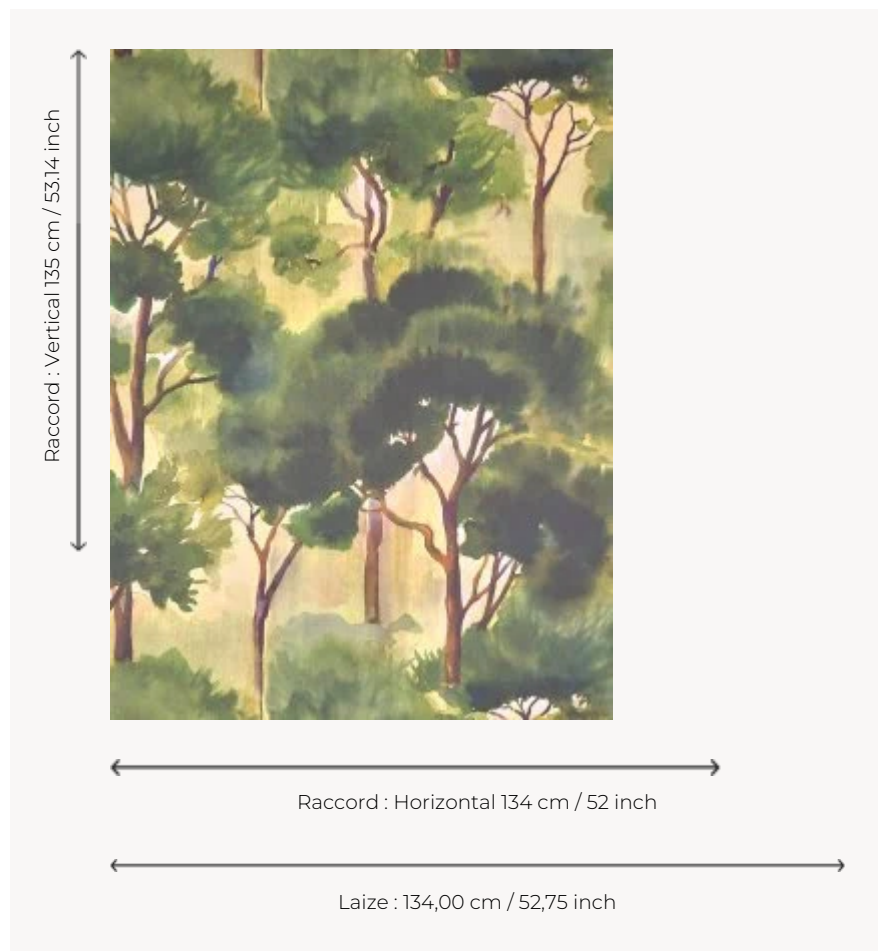

FP086002 FERRET

Imprimé en grande largeur sur intissé, ce grand dessin contemporain, réalisé à l'aquarelle, illustre une forêt de pins où la lumière illumine une nature paisible. Existe également en tissu sous la référence F3885 FERRET.

FP086002 - Ete

Pierre Frey

| | |
|-----------------------|--|
| TYPE | Papiers peints imprimés grande largeur |
| UNITÉ DE VENTE | Disponible au mètre |
| SUPPORT | INTISSE |
| COMPOSITION | - |
| LAIZE | 134 cm / 52,75 inch |
| RACCORD | H: 134 cm - 52,00 inch V: 135 cm - 53,14 inch Raccord droit |
| POIDS | 135 gr / m ² |
| ENTRETIEN |  |
| EMARGEMENT | Pré-émarginé |
| POSE/DÉPOSE | Encoller le mur Arrachable à sec |
| CERTIFICATIONS | EUROCLASS C-s1,d0 ASTM E84 Class A |
| INFORMATIONS | Utiliser les repères pour faire le raccord lors de la pose. Pose en double coupe |
| LIASSE | F9979PPFREY46 |

2 Couleurs

FP086001

Hiver

FP086002

Ete