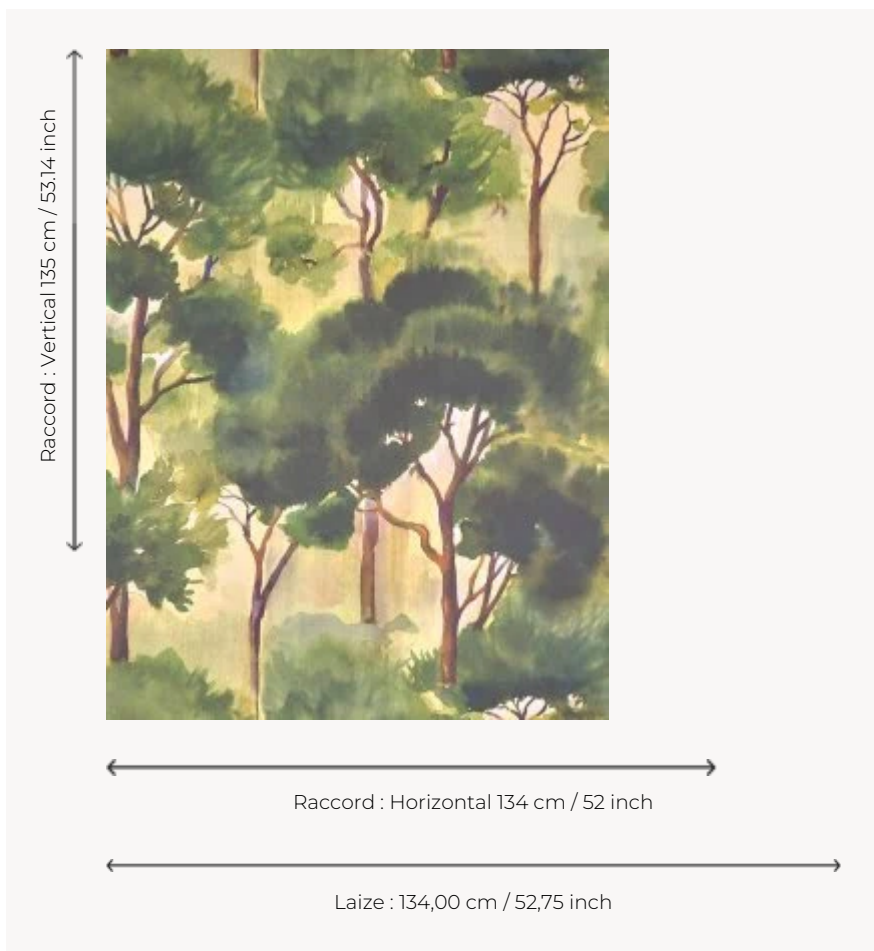

## FP086002 FERRET

Imprimé en grande largeur sur intissé, ce grand dessin contemporain, réalisé à l'aquarelle, illustre une forêt de pins où la lumière illumine une nature paisible. Existe également en tissu sous la référence F3885 FERRET.

### Pierre Frey

<b>TYPE</b>	Papiers peints imprimés grande largeur
<b>UNITÉ DE VENTE</b>	Disponible au mètre
<b>SUPPORT</b>	INTISSE
<b>COMPOSITION</b>	-
<b>LAIZE</b>	134 cm / 52,75 inch
<b>RACCORD</b>	H: 134 cm - 52,00 inch V: 135 cm - 53,14 inch Raccord droit
<b>POIDS</b>	135 gr / m <sup>2</sup>
<b>ENTRETIEN</b>	
<b>EMARGEMENT</b>	Pré-émarginé
<b>POSE/DÉPOSE</b>	Encoller le mur Arrachable à sec
<b>CERTIFICATIONS</b>	EUROCLASS C-s1,d0 ASTM E84 Class A
<b>INFORMATIONS</b>	Utiliser les repères pour faire le raccord lors de la pose. Pose en double coupe
<b>LIASSE</b>	F9979PPFREY46

## 2 Couleurs

FP086001

Hiver

FP086002

Ete