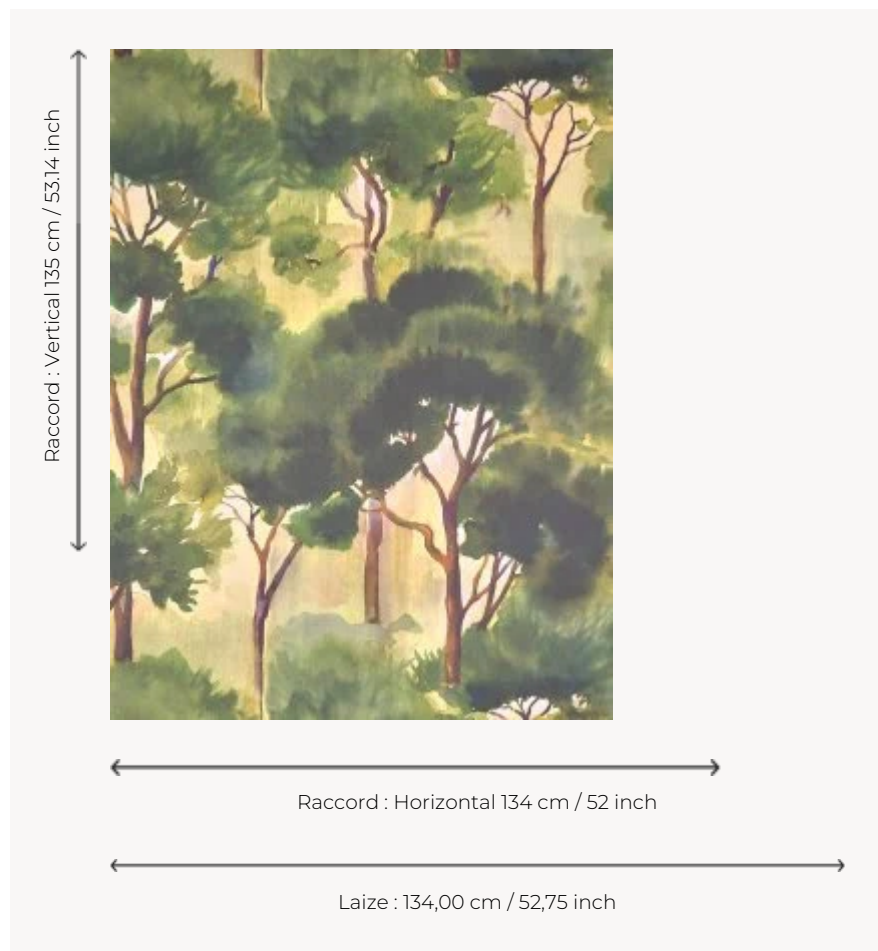

FP086002 FERRET

Imprimé en grande largeur sur intissé, ce grand dessin contemporain, réalisé à l'aquarelle, illustre une forêt de pins où la lumière illumine une nature paisible. Existe également en tissu sous la référence F3885 FERRET.

FP086002 - Ete

Pierre Frey

TYPE	Papiers peints imprimés grande largeur
UNITÉ DE VENTE	Disponible au mètre
SUPPORT	INTISSE
COMPOSITION	-
LAIZE	134 cm / 52,75 inch
RACCORD	H: 134 cm - 52,00 inch V: 135 cm - 53,14 inch Raccord droit
POIDS	135 gr / m ²
ENTRETIEN	
EMARGEMENT	Pré-émarginé
POSE/DÉPOSE	Encoller le mur Arrachable à sec
CERTIFICATIONS	EUROCLASS C-s1,d0 ASTM E84 Class A
INFORMATIONS	Utiliser les repères pour faire le raccord lors de la pose. Pose en double coupe
LIASSE	F9979PPFREY46

2 Couleurs

FP086001
Hiver

FP086002
Ete