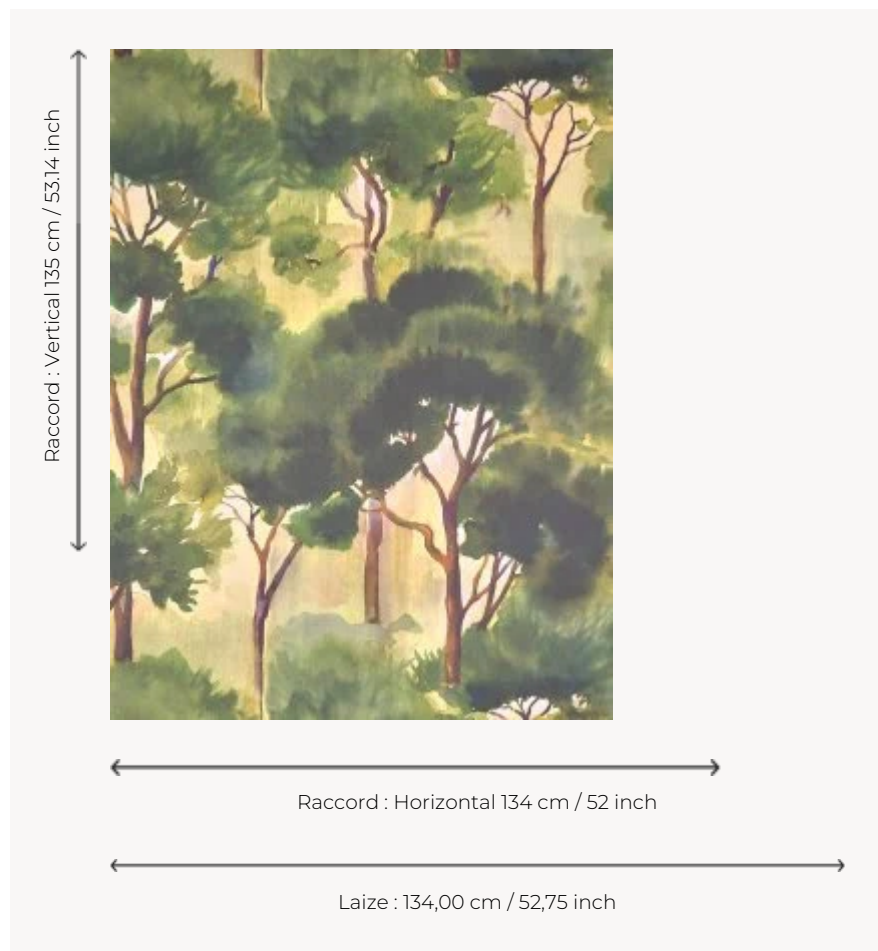

FP086002 FERRET

Imprimé en grande largeur sur intissé, ce grand dessin contemporain, réalisé à l'aquarelle, illustre une forêt de pins où la lumière illumine une nature paisible. Existe également en tissu sous la référence F3885 FERRET.

FP086002 - Ete

Pierre Frey

TYPE	Papiers peints imprimés grande largeur
UNITÉ DE VENTE	Disponible au mètre
SUPPORT	INTISSE
COMPOSITION	-
LAIZE	134 cm / 52,75 inch
RACCORD	H: 134 cm - 52,00 inch V: 135 cm - 53,14 inch Raccord droit
POIDS	135 gr / m ²
ENTRETIEN	
EMARGEMENT	Pré-émarginé
POSE/DÉPOSE	Encoller le mur Arrachable à sec
CERTIFICATIONS	EUROCLASS C-s1,d0 ASTM E84 Class A
INFORMATIONS	Utiliser les repères pour faire le raccord lors de la pose. Pose en double coupe
LIASSE	F9979PPFREY46

2 Couleurs

FP086001

Hiver

FP086002

Ete