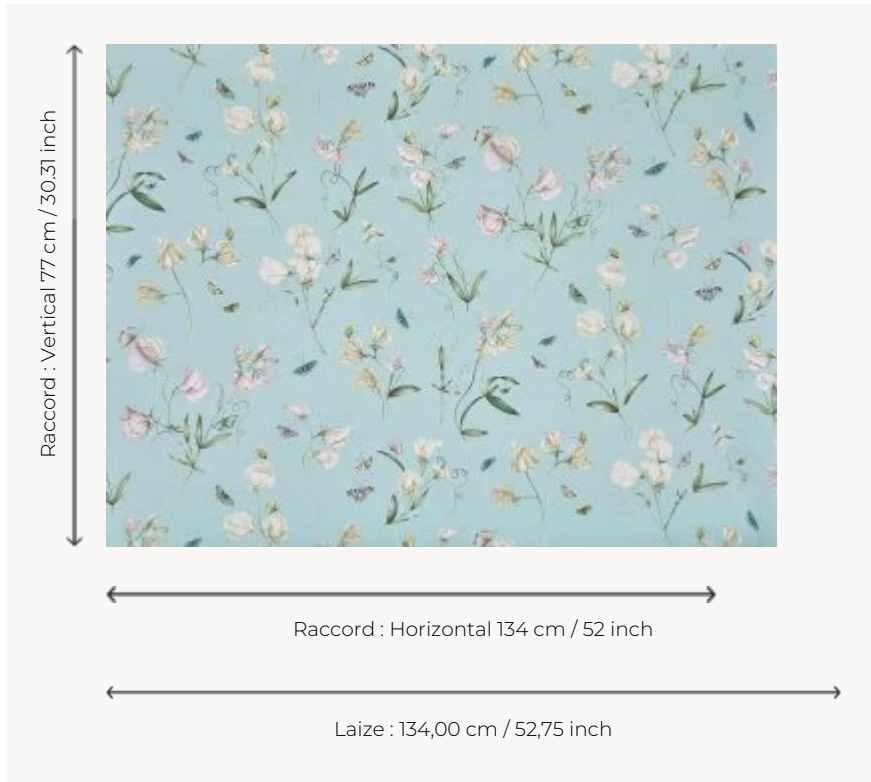

FP087001 LES POIS DE SENTEUR

Charmant motif de pois de senteur sur fond bleu aux coloris printaniers imprimé en grande largeur sur intissé, inspiré d'une délicate soie peinte. Existe également en version rayée sous la référence FP085 RAYURE LES POIS DE SENTEUR et en tissu sous la référence F3905 LES POIS DE SENTEUR.

FP087001 - Ciel

Pierre Frey

TYPE	Papiers peints imprimés grande largeur
UNITÉ DE VENTE	Disponible au mètre
SUPPORT	INTISSE
COMPOSITION	-
LAIZE	134 cm / 52,75 inch
RACCORD	H: 134 cm - 52,00 inch V: 77 cm - 30,31 inch Raccord droit
POIDS	155 gr / m ²
ENTRETIEN	
EMARGEMENT	Pré-émarginé
POSE/DÉPOSE	Encoller le mur Arrachable à sec
CERTIFICATIONS	EUROCLASS C-s1,d0 ASTM E84 Class A
INFORMATIONS	Utiliser les repères pour faire le raccord lors de la pose. Pose en double coupe
LIASSE	F9979PPFREY46