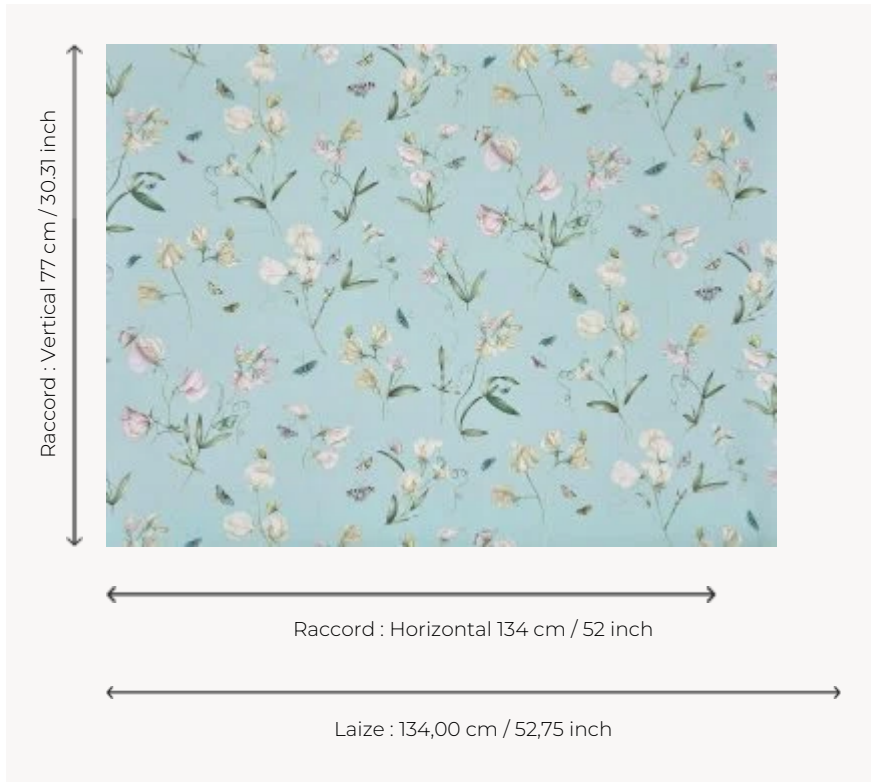

FP087001 LES POIS DE SENTEUR

Charmant motif de pois de senteur sur fond bleu aux coloris printaniers imprimé en grande largeur sur intissé, inspiré d'une délicate soie peinte. Existe également en version rayée sous la référence FP085 RAYURE LES POIS DE SENTEUR et en tissu sous la référence F3905 LES POIS DE SENTEUR.

FP087001 - Ciel

Pierre Frey

TYPE	Papiers peints imprimés grande largeur
UNITÉ DE VENTE	Disponible au mètre
SUPPORT	INTISSE
COMPOSITION	-
LAIZE	134 cm / 52,75 inch
RACCORD	H: 134 cm - 52,00 inch V: 77 cm - 30,31 inch Raccord droit
POIDS	155 gr / m ²
ENTRETIEN	
EMARGEMENT	Pré-émarginé
POSE/DÉPOSE	Encoller le mur Arrachable à sec
CERTIFICATIONS	EUROCLASS C-s1,d0 ASTM E84 Class A
INFORMATIONS	Utiliser les repères pour faire le raccord lors de la pose. Pose en double coupe
LIASSE	F9979PPFREY46