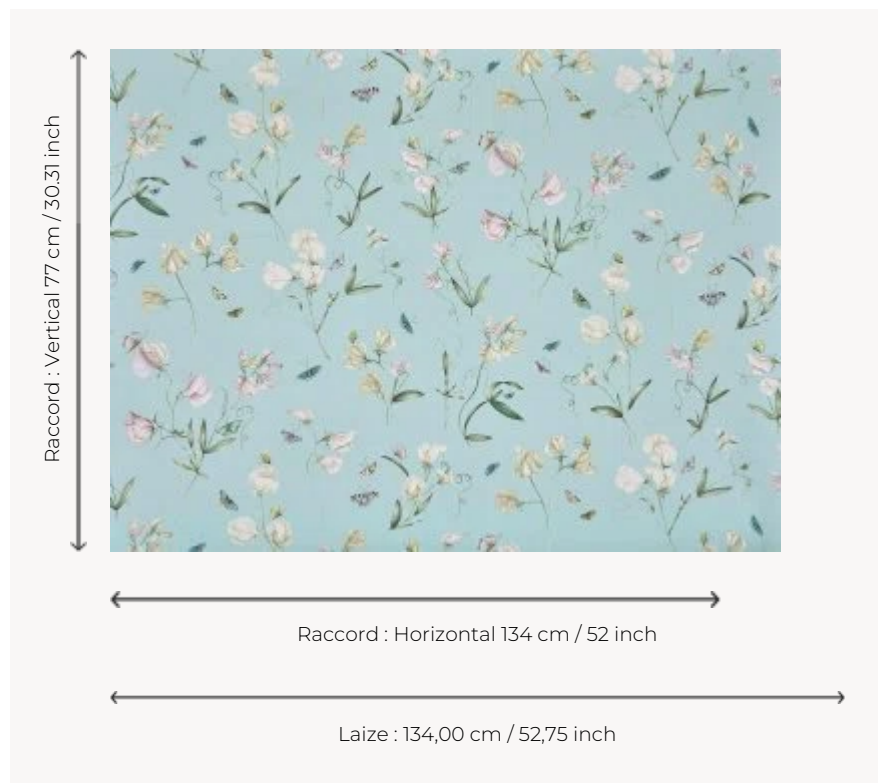

FP087001 LES POIS DE SENTEUR

Charmant motif de pois de senteur sur fond bleu aux coloris printaniers imprimé en grande largeur sur intissé, inspiré d'une délicate soie peinte. Existe également en version rayée sous la référence FP085 RAYURE LES POIS DE SENTEUR et en tissu sous la référence F3905 LES POIS DE SENTEUR.

FP087001 - Ciel

Pierre Frey

TYPE	Papiers peints imprimés grande largeur
UNITÉ DE VENTE	Disponible au mètre
SUPPORT	INTISSE
COMPOSITION	-
LAIZE	134 cm / 52,75 inch
RACCORD	H: 134 cm - 52,00 inch V: 77 cm - 30,31 inch Raccord droit
POIDS	155 gr / m ²
ENTRETIEN	
EMARGEMENT	Pré-émarginé
POSE/DÉPOSE	Encoller le mur Arrachable à sec
CERTIFICATIONS	EUROCLASS C-s1,d0 ASTM E84 Class A
INFORMATIONS	Utiliser les repères pour faire le raccord lors de la pose. Pose en double coupe
LIASSE	F9979PPFREY46