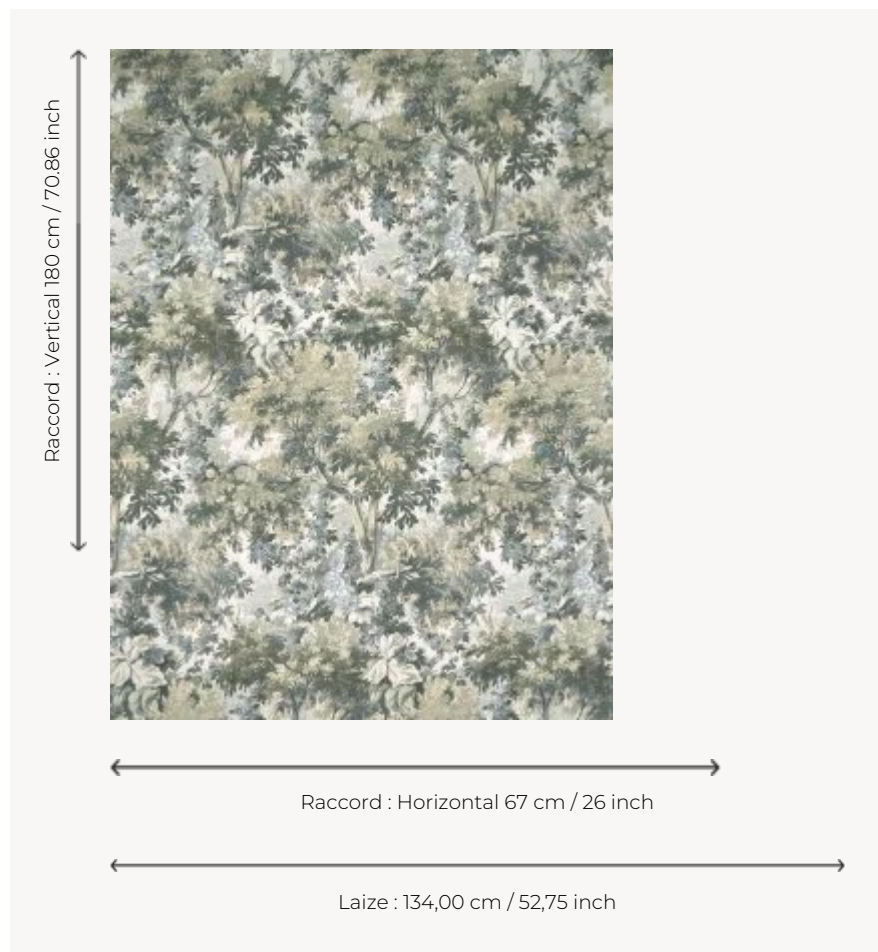

FP088001 BOIS DORMANT

Magnifique dessin illustrant une forêt enchantée où chênes, bosquets et roses en fleur s'accordent dans un paysage rêvé. Ce motif imprimé en grande largeur s'inspire d'une gouache sur papier datée du XIXe siècle, conservée dans le fonds patrimonial de la Maison, évoquant déjà la réminiscence du goût pour les verdure.

FP088001 - Grisaille

Pierre Frey

TYPE	Papiers peints imprimés grande largeur
UNITÉ DE VENTE	Disponible au mètre
SUPPORT	INTISSE
COMPOSITION	-
LAIZE	134 cm / 52,75 inch
RACCORD	H: 67 cm - 26,00 inch V: 180 cm - 70,86 inch Raccord droit
POIDS	155 gr / m ²
ENTRETIEN	
EMARGEMENT	Pré-émarginé
POSE/DÉPOSE	Encoller le mur Arrachable à sec
CERTIFICATIONS	EUROCLASS C-s1,d0 ASTM E84 Class A
INFORMATIONS	Utiliser les repères pour faire le raccord lors de la pose. Pose en double coupe
LIASSE	F9979PPFREY46

3 Couleurs

FP088001
Grisaille

FP088002
Foret

FP088003
Original