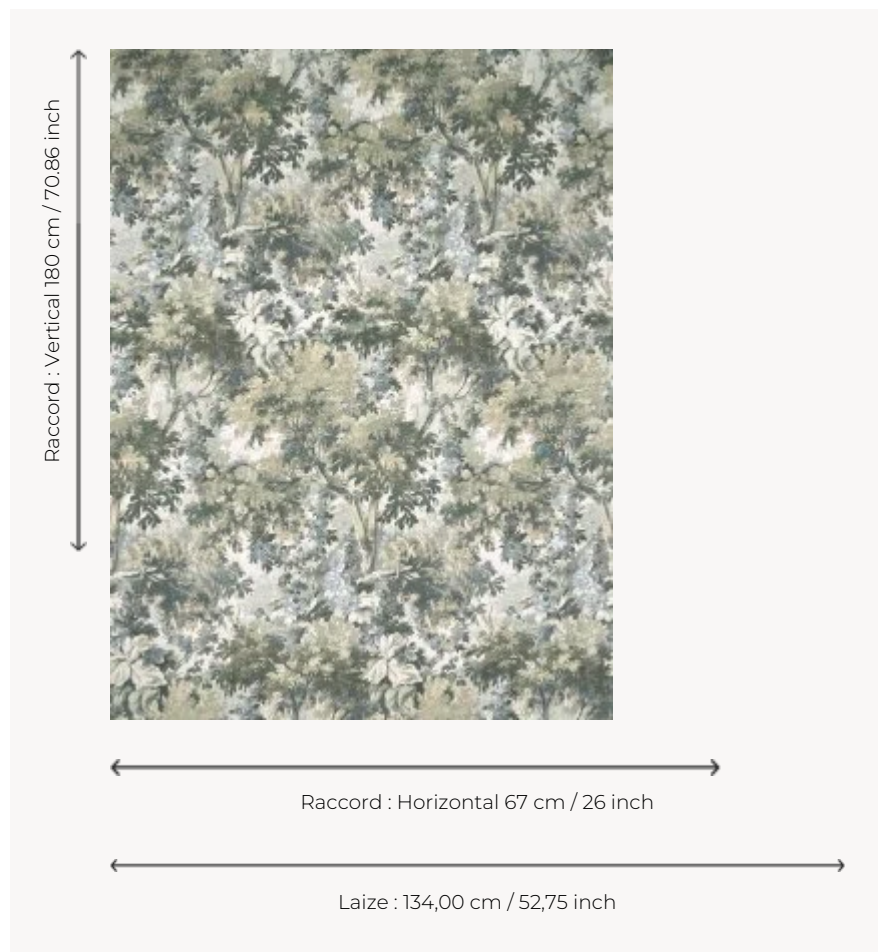

FP088001 BOIS DORMANT

Magnifique dessin illustrant une forêt enchantée où chênes, bosquets et roses en fleur s'accordent dans un paysage rêvé. Ce motif imprimé en grande largeur s'inspire d'une gouache sur papier datée du XIXe siècle, conservée dans le fonds patrimonial de la Maison, évoquant déjà la réminiscence du goût pour les verdure.

FP088001 - Grisaille

Pierre Frey

TYPE	Papiers peints imprimés grande largeur
UNITÉ DE VENTE	Disponible au mètre
SUPPORT	INTISSE
COMPOSITION	-
LAIZE	134 cm / 52,75 inch
RACCORD	H: 67 cm - 26,00 inch V: 180 cm - 70,86 inch Raccord droit
POIDS	155 gr / m ²
ENTRETIEN	
EMARGEMENT	Pré-émarginé
POSE/DÉPOSE	Encoller le mur Arrachable à sec
CERTIFICATIONS	EUROCLASS C-s1,d0 ASTM E84 Class A
INFORMATIONS	Utiliser les repères pour faire le raccord lors de la pose. Pose en double coupe
LIASSE	F9979PPFREY46

3 Couleurs

FP088001
Grisaille

FP088002
Foret

FP088003
Original