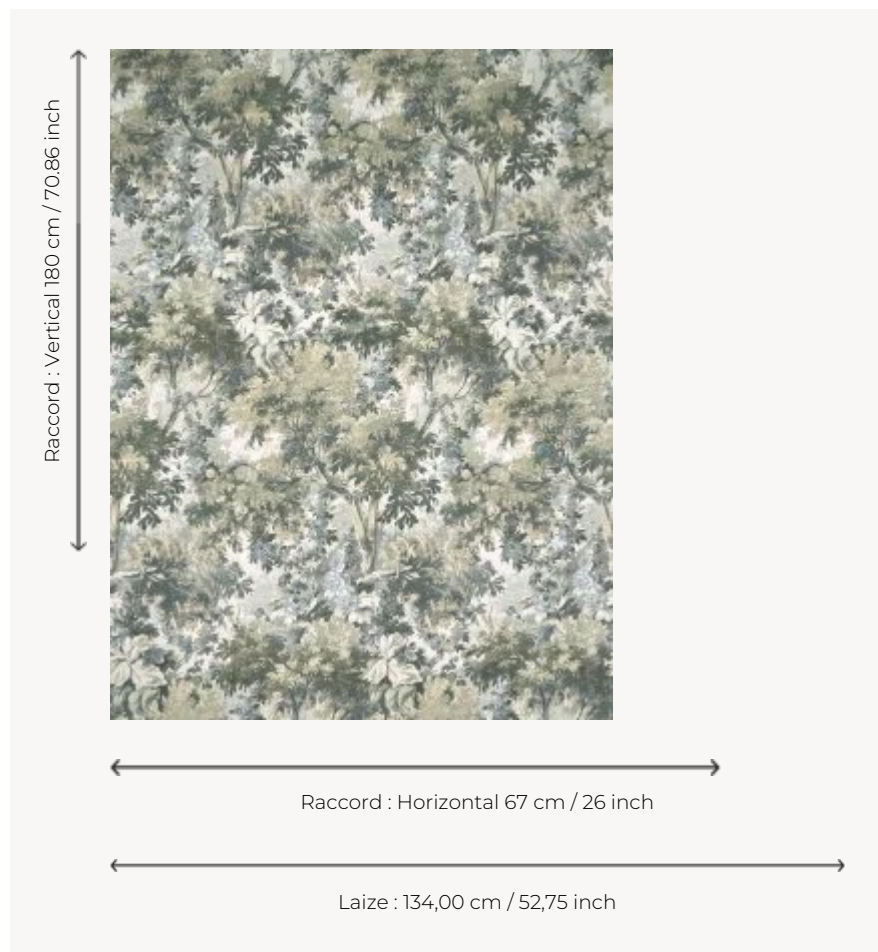

## FP088001 BOIS DORMANT

Magnifique dessin illustrant une forêt enchantée où chênes, bosquets et roses en fleur s'accordent dans un paysage rêvé. Ce motif imprimé en grande largeur s'inspire d'une gouache sur papier datée du XIXe siècle, conservée dans le fonds patrimonial de la Maison, évoquant déjà la réminiscence du goût pour les verdure.

### FP088001 - Grisaille

### Pierre Frey

<b>TYPE</b>	Papiers peints imprimés grande largeur
<b>UNITÉ DE VENTE</b>	Disponible au mètre
<b>SUPPORT</b>	INTISSE
<b>COMPOSITION</b>	-
<b>LAIZE</b>	134 cm / 52,75 inch
<b>RACCORD</b>	H: 67 cm - 26,00 inch V: 180 cm - 70,86 inch Raccord droit
<b>POIDS</b>	155 gr / m <sup>2</sup>
<b>ENTRETIEN</b>	
<b>EMARGEMENT</b>	Pré-émarginé
<b>POSE/DÉPOSE</b>	Encoller le mur Arrachable à sec
<b>CERTIFICATIONS</b>	EUROCLASS C-s1,d0 ASTM E84 Class A
<b>INFORMATIONS</b>	Utiliser les repères pour faire le raccord lors de la pose. Pose en double coupe
<b>LIASSE</b>	F9979PPFREY46

## 3 Couleurs

FP088001  
Grisaille

FP088002  
Foret

FP088003  
Original