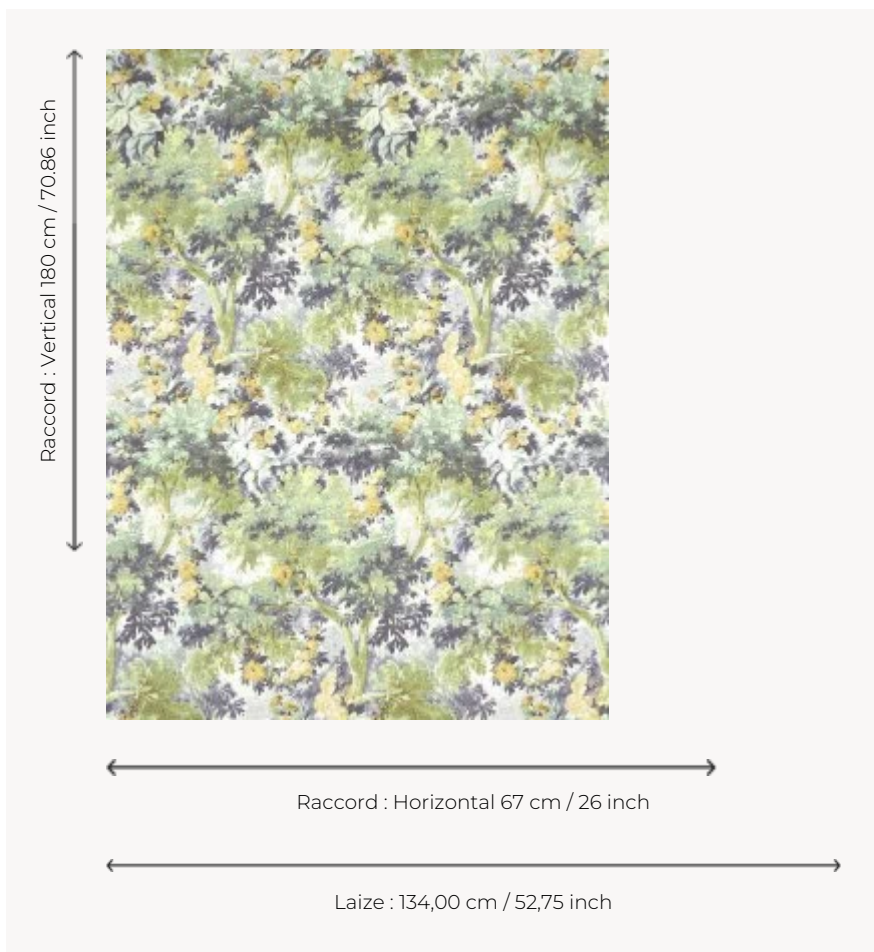

## FP088002 BOIS DORMANT

Magnifique dessin illustrant une forêt enchantée où chênes, bosquets et roses en fleur s'accordent dans un paysage rêvé. Ce motif imprimé en grande largeur s'inspire d'une gouache sur papier datée du XIXe siècle, conservée dans le fonds patrimonial de la Maison, évoquant déjà la réminiscence du goût pour les verdure.

### Pierre Frey

<b>TYPE</b>	Papiers peints imprimés grande largeur
<b>UNITÉ DE VENTE</b>	Disponible au mètre
<b>SUPPORT</b>	INTISSE
<b>COMPOSITION</b>	-
<b>LAIZE</b>	134 cm / 52,75 inch
<b>RACCORD</b>	H: 67 cm - 26,00 inch V: 180 cm - 70,86 inch Raccord droit
<b>POIDS</b>	155 gr / m <sup>2</sup>
<b>ENTRETIEN</b>	
<b>EMARGEMENT</b>	Pré-émargé
<b>POSE/DÉPOSE</b>	Encoller le mur Arrachable à sec
<b>CERTIFICATIONS</b>	EUROCLASS C-s1,d0 ASTM E84 Class A
<b>INFORMATIONS</b>	Utiliser les repères pour faire le raccord lors de la pose. Pose en double coupe
<b>LIASSE</b>	F9979PPFREY46

## 3 Couleurs

FP088001  
Grisaille

FP088002  
Foret

FP088003  
Original