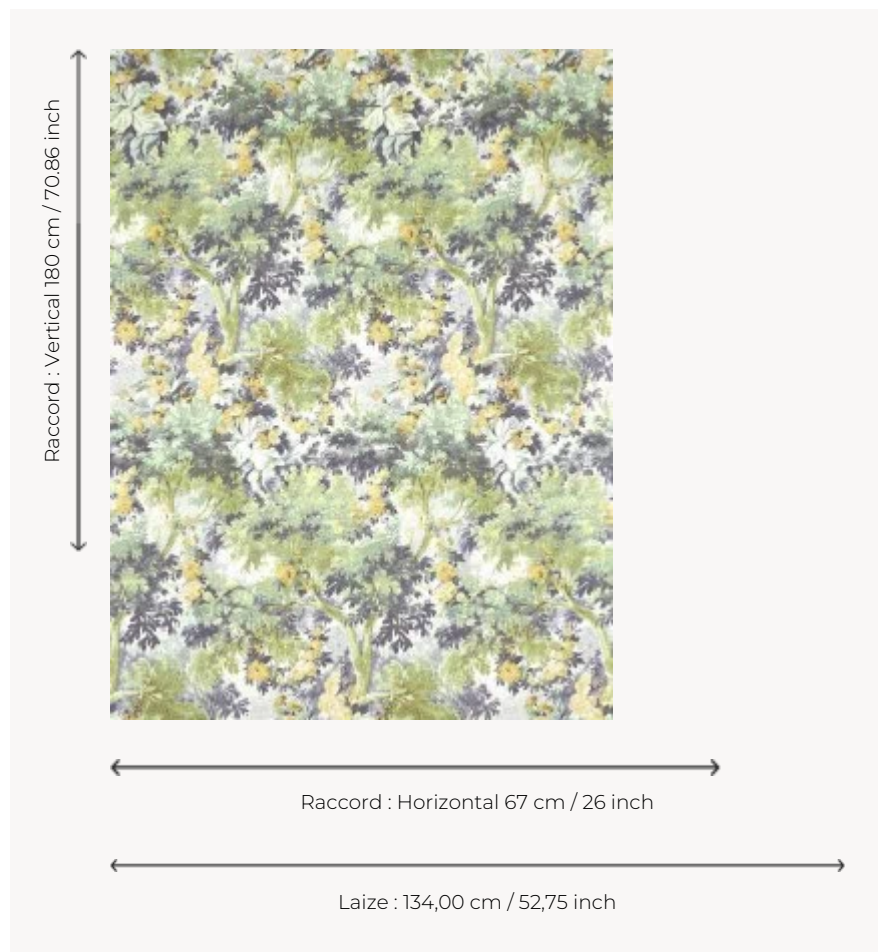

FP088002 BOIS DORMANT

Magnifique dessin illustrant une forêt enchantée où chênes, bosquets et roses en fleur s'accordent dans un paysage rêvé. Ce motif imprimé en grande largeur s'inspire d'une gouache sur papier datée du XIXe siècle, conservée dans le fonds patrimonial de la Maison, évoquant déjà la réminiscence du goût pour les verdure.

FP088002 - Foret

Pierre Frey

TYPE	Papiers peints imprimés grande largeur
UNITÉ DE VENTE	Disponible au mètre
SUPPORT	INTISSE
COMPOSITION	-
LAIZE	134 cm / 52,75 inch
RACCORD	H: 67 cm - 26,00 inch V: 180 cm - 70,86 inch Raccord droit
POIDS	155 gr / m ²
ENTRETIEN	
EMARGEMENT	Pré-émargé
POSE/DÉPOSE	Encoller le mur Arrachable à sec
CERTIFICATIONS	EUROCLASS C-s1,d0 ASTM E84 Class A
INFORMATIONS	Utiliser les repères pour faire le raccord lors de la pose. Pose en double coupe
LIASSE	F9979PPFREY46

3 Couleurs

FP088001
Grisaille

FP088002
Foret

FP088003
Original