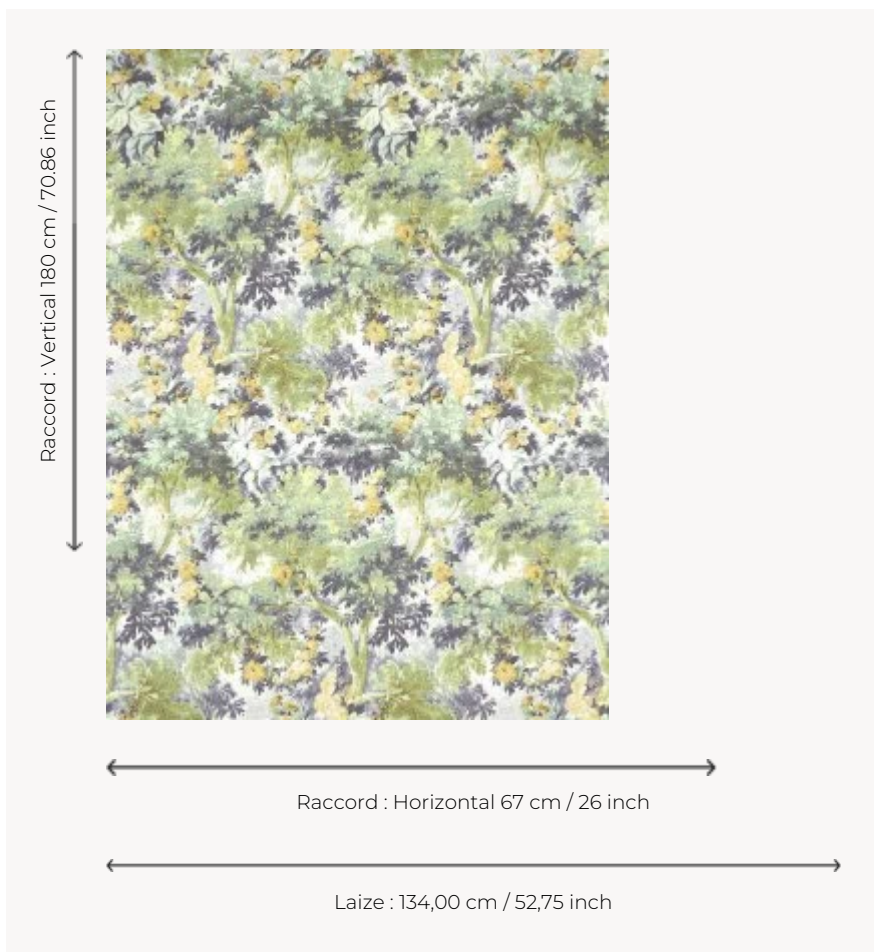

FP088002 BOIS DORMANT

Magnifique dessin illustrant une forêt enchantée où chênes, bosquets et roses en fleur s'accordent dans un paysage rêvé. Ce motif imprimé en grande largeur s'inspire d'une gouache sur papier datée du XIXe siècle, conservée dans le fonds patrimonial de la Maison, évoquant déjà la réminiscence du goût pour les verdure.

FP088002 - Foret

Pierre Frey

TYPE	Papiers peints imprimés grande largeur
UNITÉ DE VENTE	Disponible au mètre
SUPPORT	INTISSE
COMPOSITION	-
LAIZE	134 cm / 52,75 inch
RACCORD	H: 67 cm - 26,00 inch V: 180 cm - 70,86 inch Raccord droit
POIDS	155 gr / m ²
ENTRETIEN	
EMARGEMENT	Pré-émargé
POSE/DÉPOSE	Encoller le mur Arrachable à sec
CERTIFICATIONS	EUROCLASS C-s1,d0 ASTM E84 Class A
INFORMATIONS	Utiliser les repères pour faire le raccord lors de la pose. Pose en double coupe
LIASSE	F9979PPFREY46

3 Couleurs

FP088001
Grisaille

FP088002
Foret

FP088003
Original