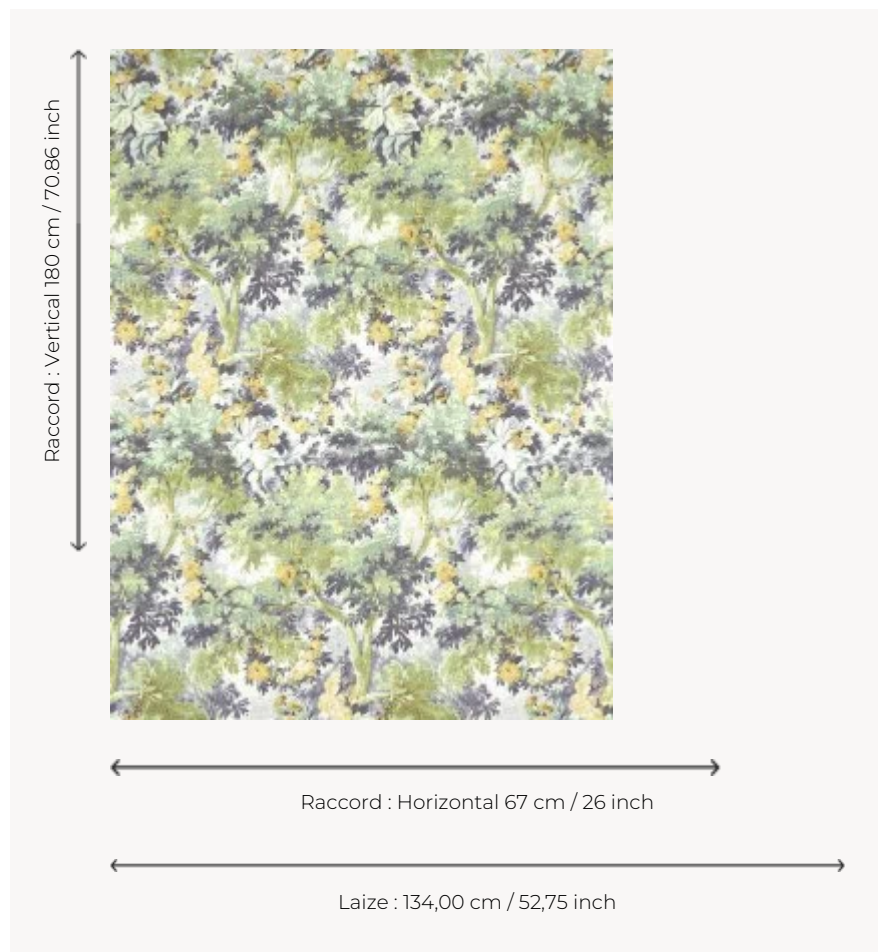

FP088002 BOIS DORMANT

Magnifique dessin illustrant une forêt enchantée où chênes, bosquets et roses en fleur s'accordent dans un paysage rêvé. Ce motif imprimé en grande largeur s'inspire d'une gouache sur papier datée du XIXe siècle, conservée dans le fonds patrimonial de la Maison, évoquant déjà la réminiscence du goût pour les verdure.

FP088002 - Foret

Pierre Frey

TYPE	Papiers peints imprimés grande largeur
UNITÉ DE VENTE	Disponible au mètre
SUPPORT	INTISSE
COMPOSITION	-
LAIZE	134 cm / 52,75 inch
RACCORD	H: 67 cm - 26,00 inch V: 180 cm - 70,86 inch Raccord droit
POIDS	155 gr / m²
ENTRETIEN	
EMARGEMENT	Pré-émargé
POSE/DÉPOSE	Encoller le mur Arrachable à sec
CERTIFICATIONS	EUROCLASS C-s1,d0 ASTM E84 Class A
INFORMATIONS	Utiliser les repères pour faire le raccord lors de la pose. Pose en double coupe
LIASSE	F9979PPFREY46