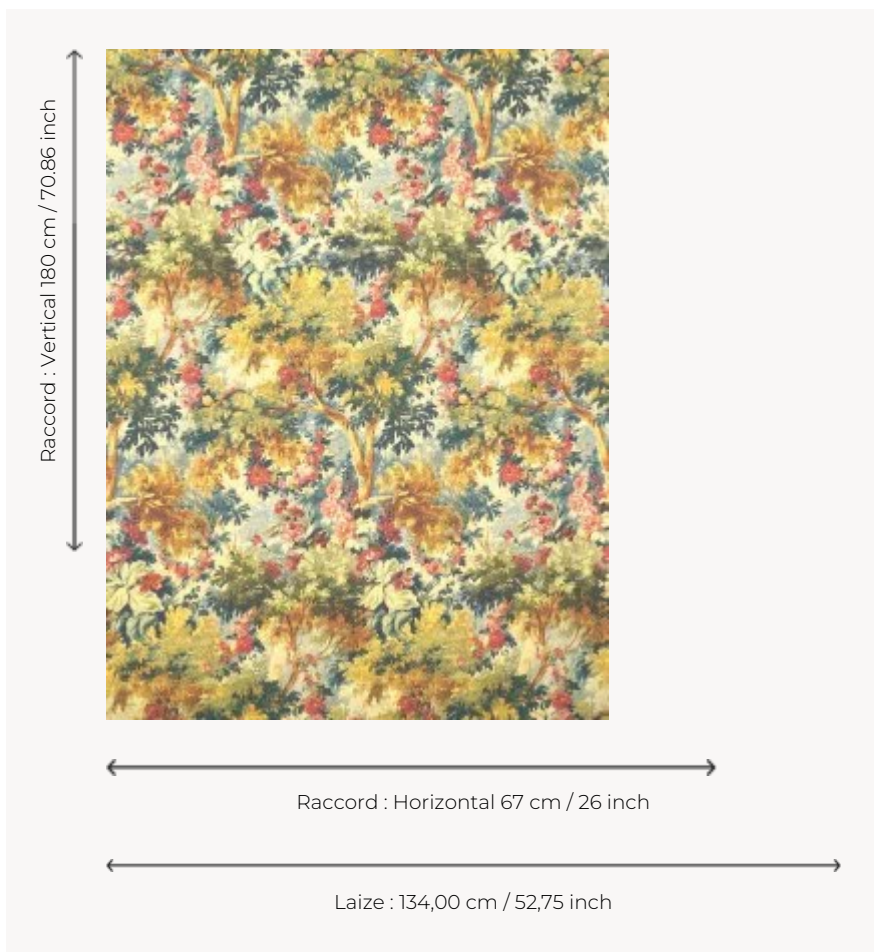

## FP088003 BOIS DORMANT

Magnifique dessin illustrant une forêt enchantée où chênes, bosquets et roses en fleur s'accordent dans un paysage rêvé. Ce motif imprimé en grande largeur s'inspire d'une gouache sur papier datée du XIXe siècle, conservée dans le fonds patrimonial de la Maison, évoquant déjà la réminiscence du goût pour les verdure.

### FP088003 - Original

### Pierre Frey

<b>TYPE</b>	Papiers peints imprimés grande largeur
<b>UNITÉ DE VENTE</b>	Disponible au mètre
<b>SUPPORT</b>	INTISSE
<b>COMPOSITION</b>	-
<b>LAIZE</b>	134 cm / 52,75 inch
<b>RACCORD</b>	H: 67 cm - 26,00 inch V: 180 cm - 70,86 inch Raccord droit
<b>POIDS</b>	155 gr / m <sup>2</sup>
<b>ENTRETIEN</b>	
<b>EMARGEMENT</b>	Pré-émargé
<b>POSE/DÉPOSE</b>	Encoller le mur Arrachable à sec
<b>CERTIFICATIONS</b>	EUROCLASS C-s1,d0 ASTM E84 Class A
<b>INFORMATIONS</b>	Utiliser les repères pour faire le raccord lors de la pose. Pose en double coupe
<b>LIASSE</b>	F9979PPFREY46

## 3 Couleurs

FP088001  
Grisaille

FP088002  
Foret

FP088003  
Original