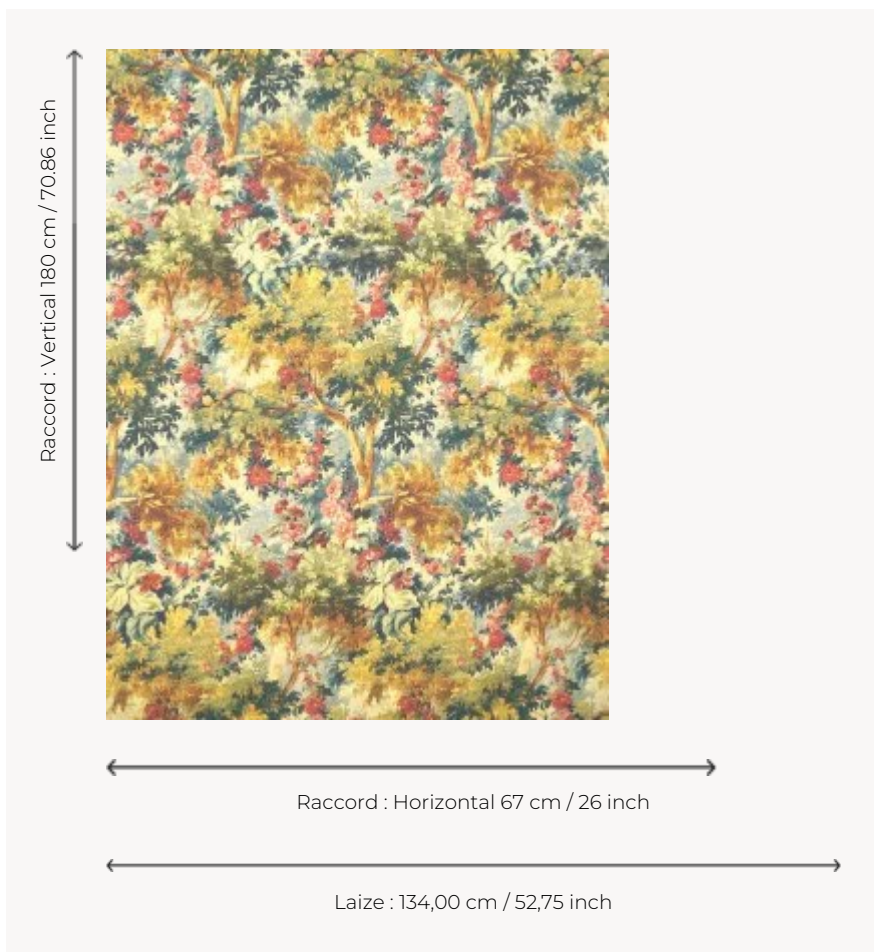

FP088003 BOIS DORMANT

Magnifique dessin illustrant une forêt enchantée où chênes, bosquets et roses en fleur s'accordent dans un paysage rêvé. Ce motif imprimé en grande largeur s'inspire d'une gouache sur papier datée du XIXe siècle, conservée dans le fonds patrimonial de la Maison, évoquant déjà la réminiscence du goût pour les verdure.

FP088003 - Original

Pierre Frey

TYPE	Papiers peints imprimés grande largeur
UNITÉ DE VENTE	Disponible au mètre
SUPPORT	INTISSE
COMPOSITION	-
LAIZE	134 cm / 52,75 inch
RACCORD	H: 67 cm - 26,00 inch V: 180 cm - 70,86 inch Raccord droit
POIDS	155 gr / m ²
ENTRETIEN	
EMARGEMENT	Pré-émargé
POSE/DÉPOSE	Encoller le mur Arrachable à sec
CERTIFICATIONS	EUROCLASS C-s1,d0 ASTM E84 Class A
INFORMATIONS	Utiliser les repères pour faire le raccord lors de la pose. Pose en double coupe
LIASSE	F9979PPFREY46

3 Couleurs

FP088001
Grisaille

FP088002
Foret

FP088003
Original