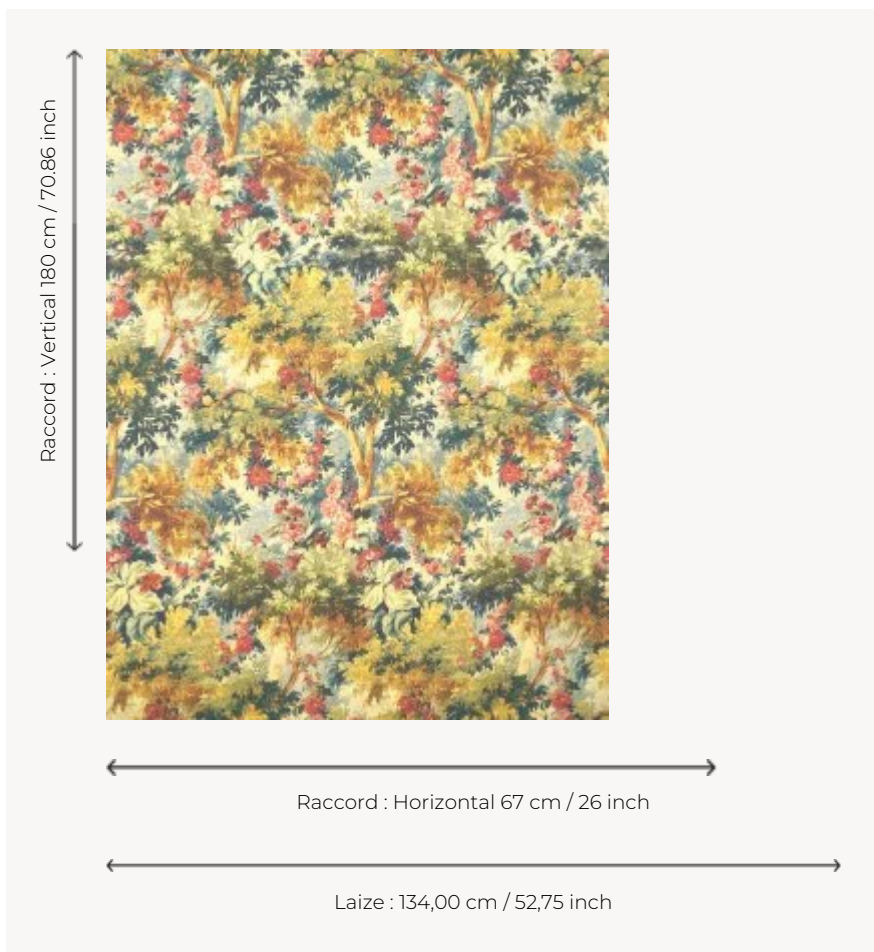

FP088003 BOIS DORMANT

Magnifique dessin illustrant une forêt enchantée où chênes, bosquets et roses en fleur s'accordent dans un paysage rêvé. Ce motif imprimé en grande largeur s'inspire d'une gouache sur papier datée du XIXe siècle, conservée dans le fonds patrimonial de la Maison, évoquant déjà la réminiscence du goût pour les verdure.

FP088003 - Original

Pierre Frey

TYPE	Papiers peints imprimés grande largeur
UNITÉ DE VENTE	Disponible au mètre
SUPPORT	INTISSE
COMPOSITION	-
LAIZE	134 cm / 52,75 inch
RACCORD	H: 67 cm - 26,00 inch V: 180 cm - 70,86 inch Raccord droit
POIDS	155 gr / m ²
ENTRETIEN	
EMARGEMENT	Pré-émargé
POSE/DÉPOSE	Encoller le mur Arrachable à sec
CERTIFICATIONS	EUROCLASS C-s1,d0 ASTM E84 Class A
INFORMATIONS	Utiliser les repères pour faire le raccord lors de la pose. Pose en double coupe
LIASSE	F9979PPFREY46

3 Couleurs

FP088001
Grisaille

FP088002
Foret

FP088003
Original