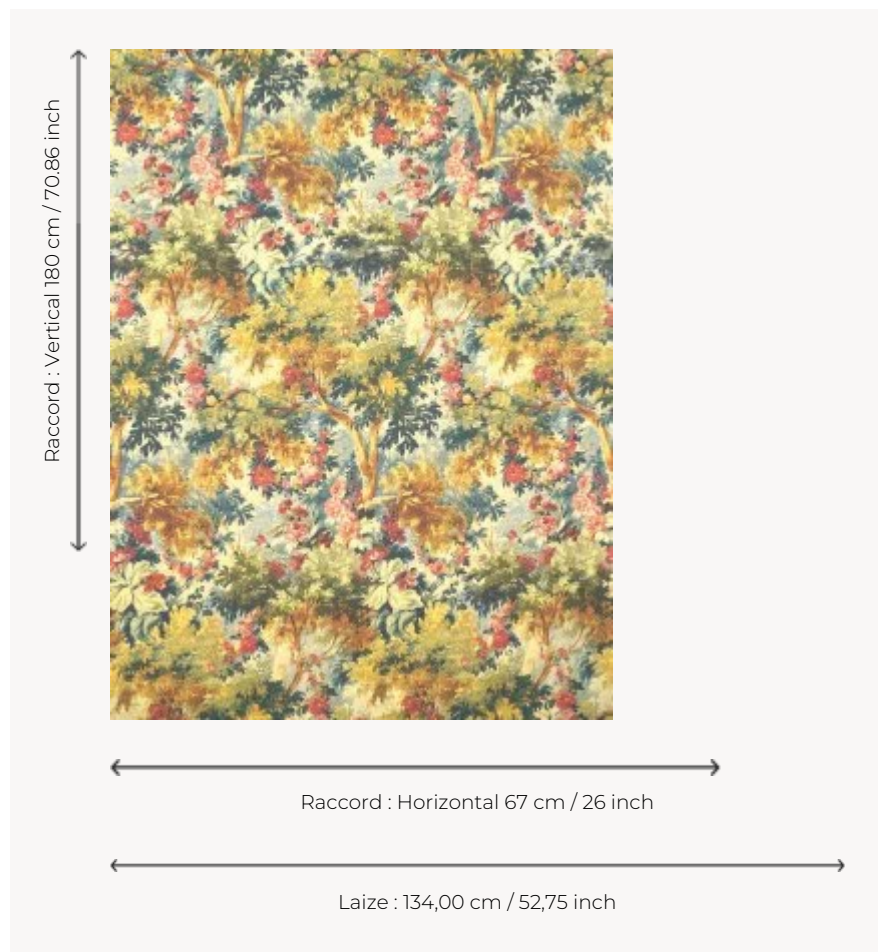

FP088003 BOIS DORMANT

Magnifique dessin illustrant une forêt enchantée où chênes, bosquets et roses en fleur s'accordent dans un paysage rêvé. Ce motif imprimé en grande largeur s'inspire d'une gouache sur papier datée du XIXe siècle, conservée dans le fonds patrimonial de la Maison, évoquant déjà la réminiscence du goût pour les verdure.

FP088003 - Original

Pierre Frey

TYPE	Papiers peints imprimés grande largeur
UNITÉ DE VENTE	Disponible au mètre
SUPPORT	INTISSE
COMPOSITION	-
LAIZE	134 cm / 52,75 inch
RACCORD	H: 67 cm - 26,00 inch V: 180 cm - 70,86 inch Raccord droit
POIDS	155 gr / m ²
ENTRETIEN	
EMARGEMENT	Pré-émargé
POSE/DÉPOSE	Encoller le mur Arrachable à sec
CERTIFICATIONS	EUROCLASS C-s1,d0 ASTM E84 Class A
INFORMATIONS	Utiliser les repères pour faire le raccord lors de la pose. Pose en double coupe
LIASSE	F9979PPFREY46

3 Couleurs

FP088001
Grisaille

FP088002
Foret

FP088003
Original