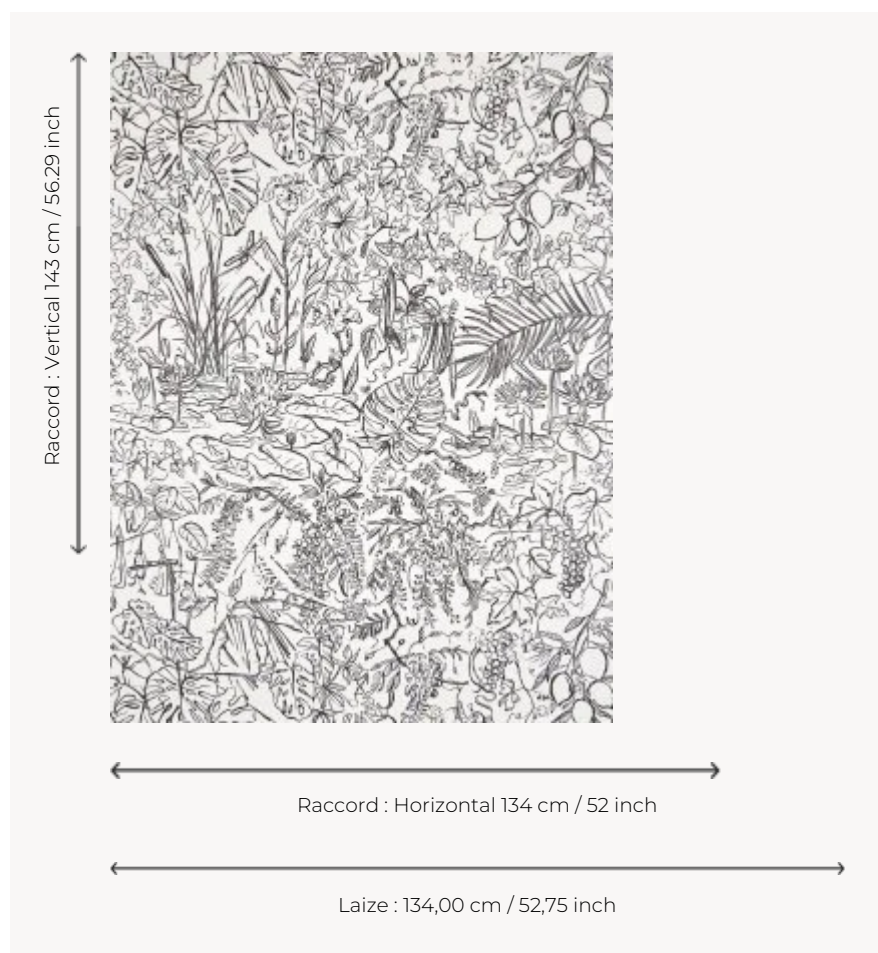

FP089001 FLORE

Artiste insatiable, Raphaël Schmitt peint la nature avec une liberté que son trait traduit. Il illustre avec vitalité une exubérante forêt tropicale et fantasmée déclinée ici en deux teintes, l'une graphique en noir et blanc, l'autre délicate en lavis de tons pastel. Existe également en tissu sous la référence F3908 FLORE.

FP089001 - Fusain

Pierre Frey

TYPE	Papiers peints imprimés grande largeur
ARTISTE	Raphaël Schmitt
UNITÉ DE VENTE	Disponible au mètre
SUPPORT	INTISSE
COMPOSITION	-
LAIZE	134 cm / 52,75 inch
RACCORD	H: 134 cm - 52,00 inch V: 143 cm - 56,29 inch Raccord droit
POIDS	185 gr / m ²
ENTRETIEN	
EMARGEMENT	Pré-émargé
POSE/DÉPOSE	Encoller le mur Arrachable à sec
CERTIFICATIONS	EUROCLASS B-s1,d0 ASTM E84 Class A
INFORMATIONS	Utiliser les repères pour faire le raccord lors de la pose. Pose en double coupe
LIASSE	F9979PPFREY46