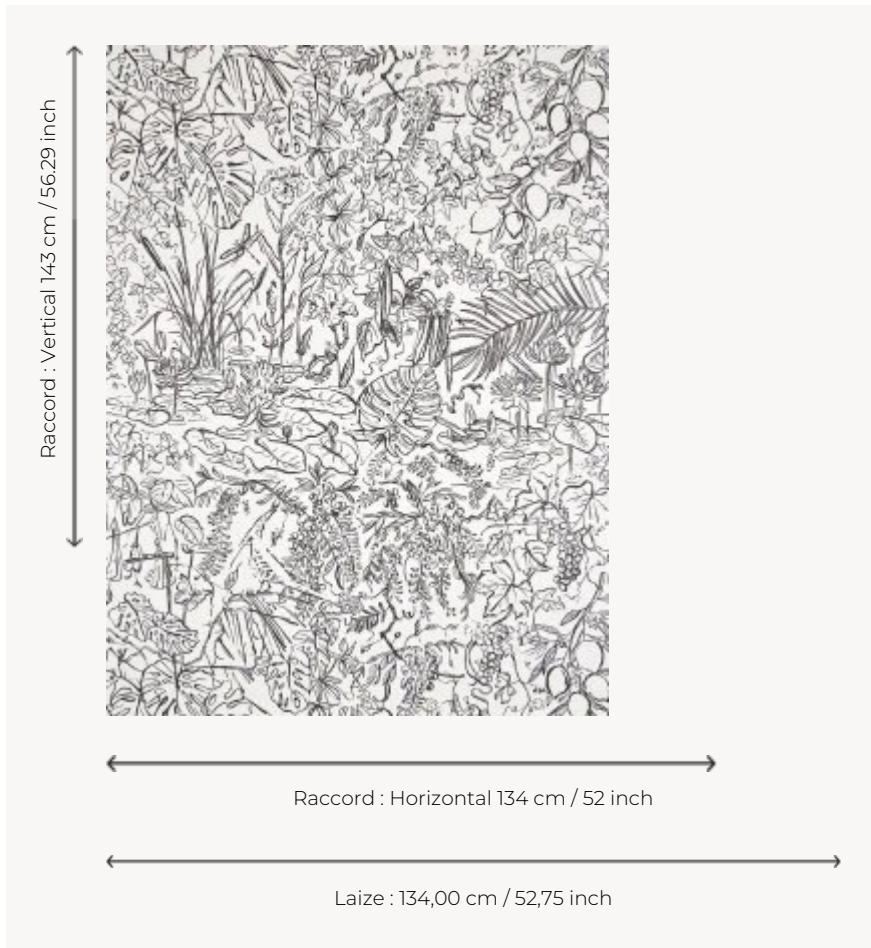

## FP089001 FLORE

Artiste insatiable, Raphaël Schmitt peint la nature avec une liberté que son trait traduit. Il illustre avec vitalité une exubérante forêt tropicale et fantasmée déclinée ici en deux teintes, l'une graphique en noir et blanc, l'autre délicate en lavis de tons pastel. Existe également en tissu sous la référence F3908 FLORE.

### Pierre Frey

<b>TYPE</b>	Papiers peints imprimés grande largeur
<b>ARTISTE</b>	Raphaël Schmitt
<b>UNITÉ DE VENTE</b>	Disponible au mètre
<b>SUPPORT</b>	INTISSE
<b>COMPOSITION</b>	-
<b>LAIZE</b>	134 cm / 52,75 inch
<b>RACCORD</b>	H: 134 cm - 52,00 inch V: 143 cm - 56,29 inch Raccord droit
<b>POIDS</b>	185 gr / m <sup>2</sup>
<b>ENTRETIEN</b>	
<b>EMARGEMENT</b>	Pré-émargé
<b>POSE/DÉPOSE</b>	Encoller le mur Arrachable à sec
<b>CERTIFICATIONS</b>	EUROCLASS B-s1,d0 ASTM E84 Class A
<b>INFORMATIONS</b>	Utiliser les repères pour faire le raccord lors de la pose. Pose en double coupe
<b>LIASSE</b>	F9979PPFREY46