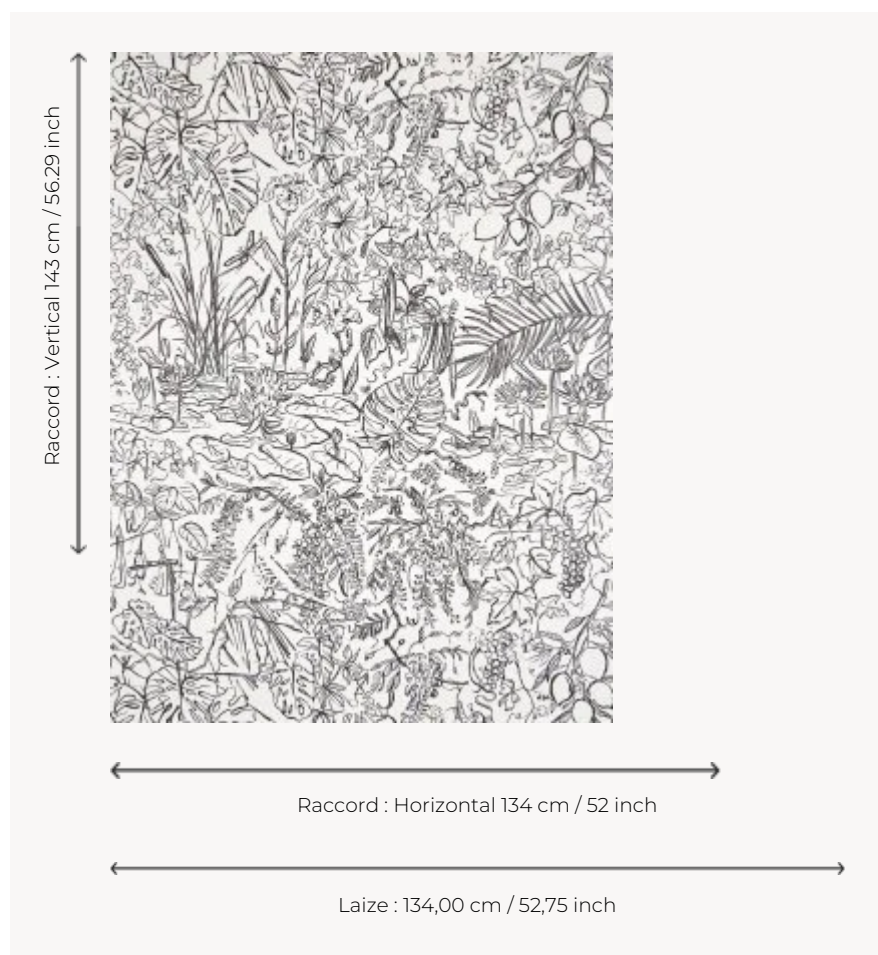

FP089001 FLORE

Artiste insatiable, Raphaël Schmitt peint la nature avec une liberté que son trait traduit. Il illustre avec vitalité une exubérante forêt tropicale et fantasmée déclinée ici en deux teintes, l'une graphique en noir et blanc, l'autre délicate en lavis de tons pastel. Existe également en tissu sous la référence F3908 FLORE.

FP089001 - Fusain

Pierre Frey

TYPE	Papiers peints imprimés grande largeur
ARTISTE	Raphaël Schmitt
UNITÉ DE VENTE	Disponible au mètre
SUPPORT	INTISSE
COMPOSITION	-
LAIZE	134 cm / 52,75 inch
RACCORD	H: 134 cm - 52,00 inch V: 143 cm - 56,29 inch Raccord droit
POIDS	185 gr / m ²
ENTRETIEN	
EMARGEMENT	Pré-émargé
POSE/DÉPOSE	Encoller le mur Arrachable à sec
CERTIFICATIONS	EUROCLASS B-s1,d0 ASTM E84 Class A
INFORMATIONS	Utiliser les repères pour faire le raccord lors de la pose. Pose en double coupe
LIASSE	F9979PPFREY46