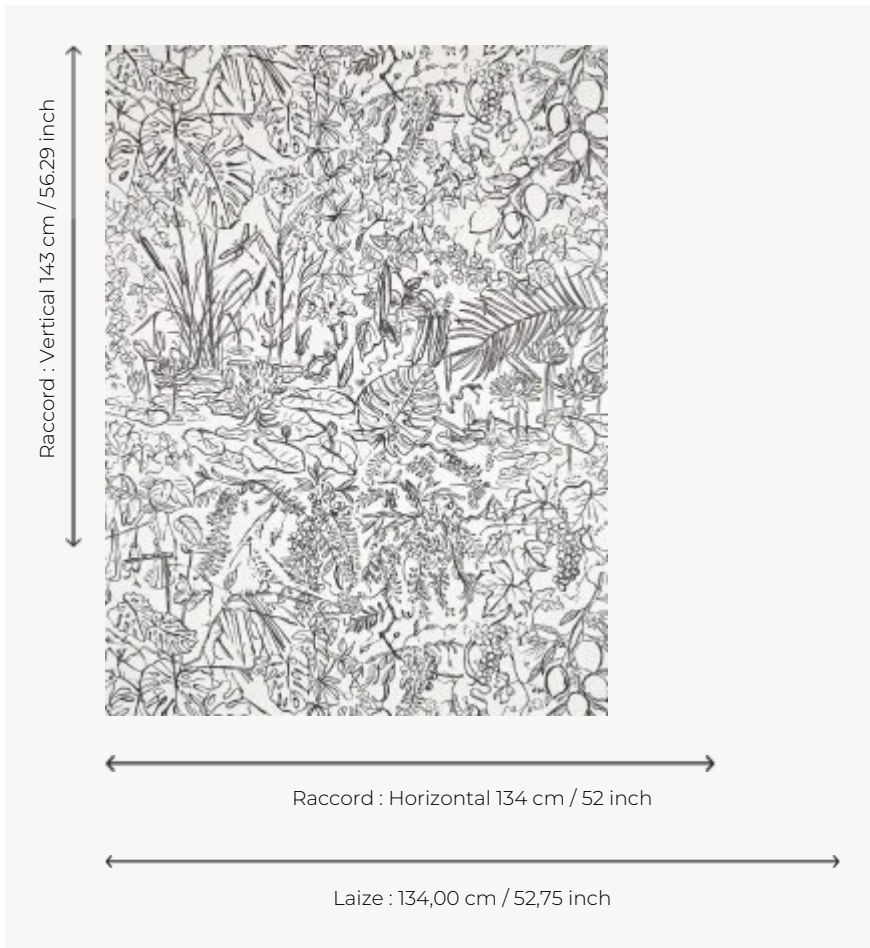

## FP089001 FLORE

Artiste insatiable, Raphaël Schmitt peint la nature avec une liberté que son trait traduit. Il illustre avec vitalité une exubérante forêt tropicale et fantasmée déclinée ici en deux teintes, l'une graphique en noir et blanc, l'autre délicate en lavis de tons pastel. Existe également en tissu sous la référence F3908 FLORE.

### Pierre Frey

<b>TYPE</b>	Papiers peints imprimés grande largeur
<b>ARTISTE</b>	Raphaël Schmitt
<b>UNITÉ DE VENTE</b>	Disponible au mètre
<b>SUPPORT</b>	INTISSE
<b>COMPOSITION</b>	-
<b>LAIZE</b>	134 cm / 52,75 inch
<b>RACCORD</b>	H: 134 cm - 52,00 inch V: 143 cm - 56,29 inch Raccord droit
<b>POIDS</b>	185 gr / m <sup>2</sup>
<b>ENTRETIEN</b>	
<b>EMARGEMENT</b>	Pré-émarginé
<b>POSE/DÉPOSE</b>	Encoller le mur Arrachable à sec
<b>CERTIFICATIONS</b>	EUROCLASS B-s1,d0 ASTM E84 Class A
<b>INFORMATIONS</b>	Utiliser les repères pour faire le raccord lors de la pose. Pose en double coupe
<b>LIASSE</b>	F9979PPFREY46