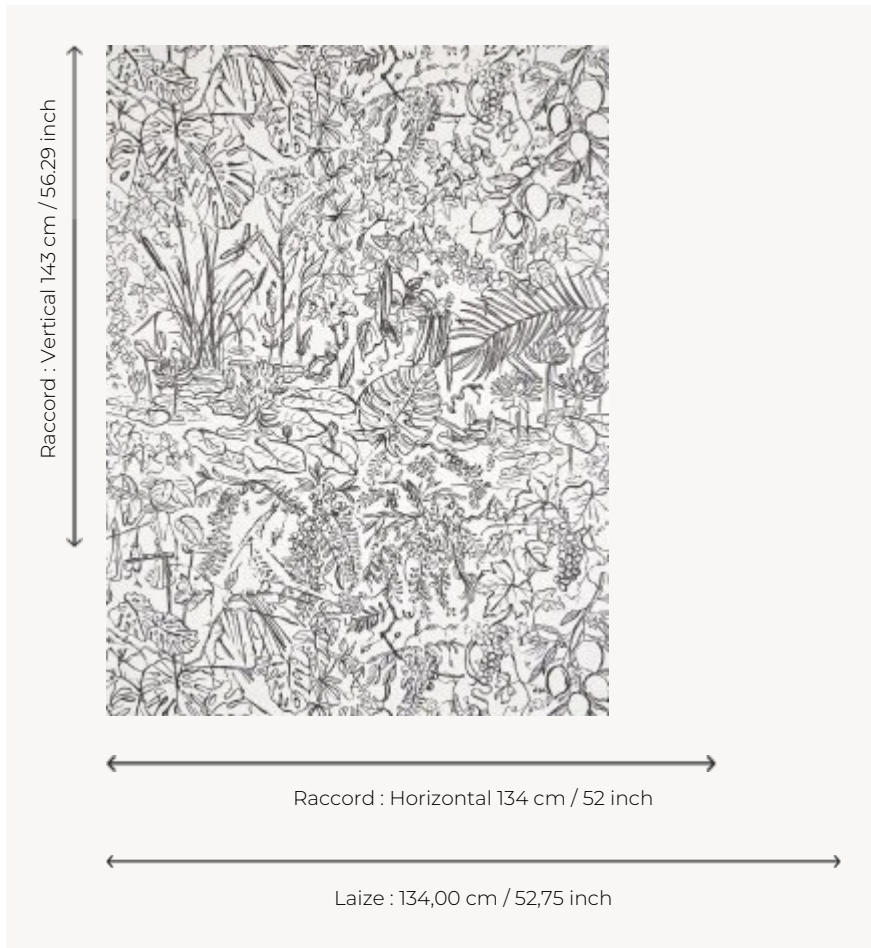

FP089001 FLORE

Artiste insatiable, Raphaël Schmitt peint la nature avec une liberté que son trait traduit. Il illustre avec vitalité une exubérante forêt tropicale et fantasmée déclinée ici en deux teintes, l'une graphique en noir et blanc, l'autre délicate en lavis de tons pastel. Existe également en tissu sous la référence F3908 FLORE.

FP089001 - Fusain

Pierre Frey

TYPE	Papiers peints imprimés grande largeur
ARTISTE	Raphaël Schmitt
UNITÉ DE VENTE	Disponible au mètre
SUPPORT	INTISSE
COMPOSITION	-
LAIZE	134 cm / 52,75 inch
RACCORD	H: 134 cm - 52,00 inch V: 143 cm - 56,29 inch Raccord droit
POIDS	185 gr / m ²
ENTRETIEN	
EMARGEMENT	Pré-émargé
POSE/DÉPOSE	Encoller le mur Arrachable à sec
CERTIFICATIONS	EUROCLASS B-s1,d0 ASTM E84 Class A
INFORMATIONS	Utiliser les repères pour faire le raccord lors de la pose. Pose en double coupe
LIASSE	F9979PPFREY46