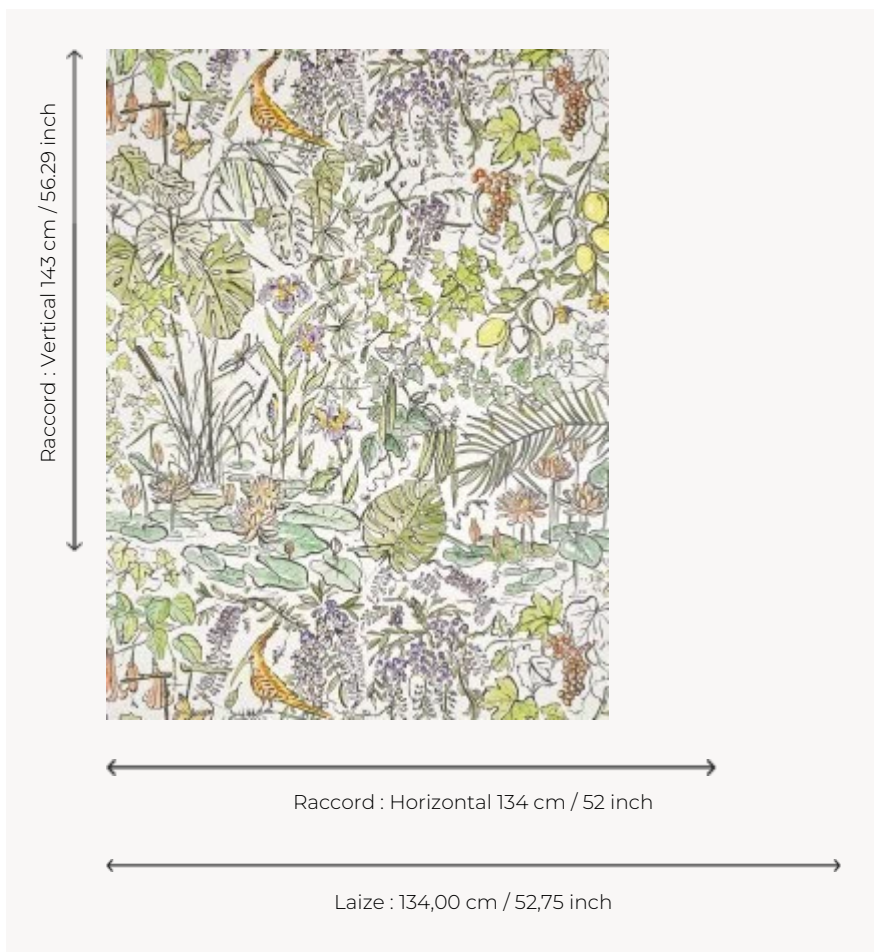

FP089002 FLORE

Artiste insatiable, Raphaël Schmitt peint la nature avec une liberté que son trait traduit. Il illustre avec vitalité une exubérante forêt tropicale et fantasmée déclinée ici en deux teintes, l'une graphique en noir et blanc, l'autre délicate en lavis de tons pastel. Existe également en tissu sous la référence F3908 FLORE.

FP089002 - Tropical

Pierre Frey

TYPE	Papiers peints imprimés grande largeur
ARTISTE	Raphaël Schmitt
UNITÉ DE VENTE	Disponible au mètre
SUPPORT	INTISSE
COMPOSITION	-
LAIZE	134 cm / 52,75 inch
RACCORD	H: 134 cm - 52,00 inch V: 143 cm - 56,29 inch Raccord droit
POIDS	185 gr / m ²
ENTRETIEN	
EMARGEMENT	Pré-émarginé
POSE/DÉPOSE	Encoller le mur Arrachable à sec
CERTIFICATIONS	EUROCLASS B-s1,d0 ASTM E84 Class A
INFORMATIONS	Utiliser les repères pour faire le raccord lors de la pose. Pose en double coupe
LIASSE	F9979PPFREY46