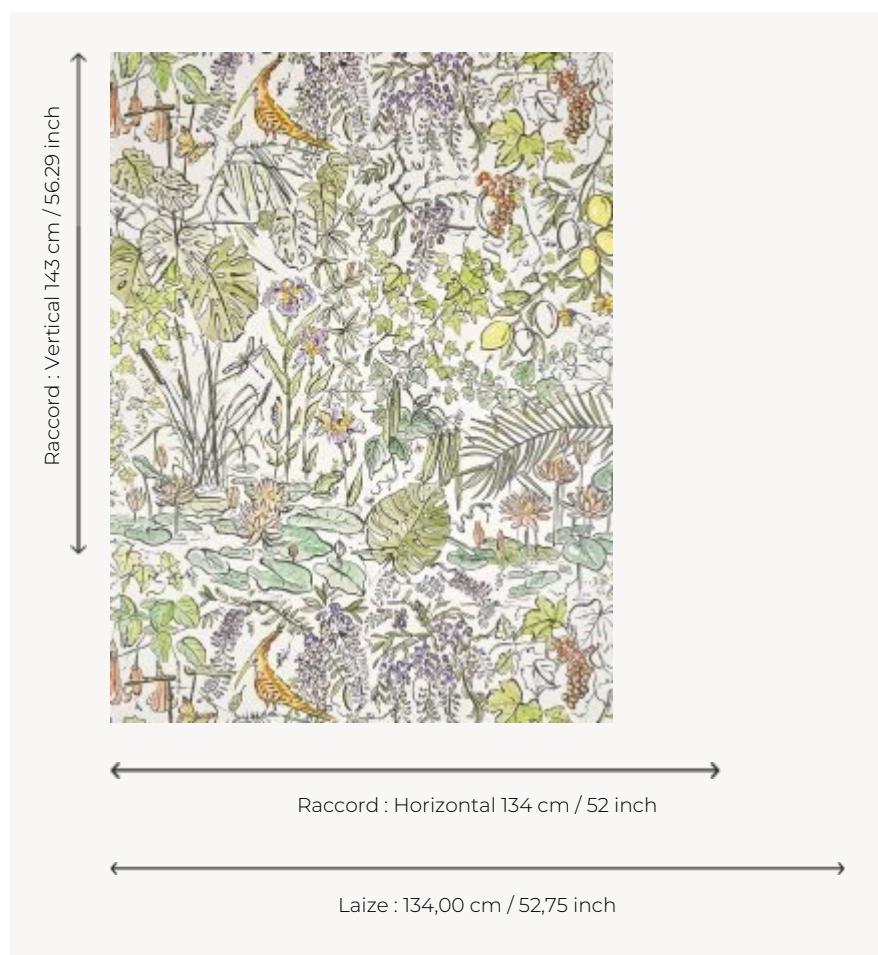

## FP089002 FLORE

Artiste insatiable, Raphaël Schmitt peint la nature avec une liberté que son trait traduit. Il illustre avec vitalité une exubérante forêt tropicale et fantasmée déclinée ici en deux teintes, l'une graphique en noir et blanc, l'autre délicate en lavis de tons pastel. Existe également en tissu sous la référence F3908 FLORE.

### Pierre Frey

<b>TYPE</b>	Papiers peints imprimés grande largeur
<b>ARTISTE</b>	Raphaël Schmitt
<b>UNITÉ DE VENTE</b>	Disponible au mètre
<b>SUPPORT</b>	INTISSE
<b>COMPOSITION</b>	-
<b>LAIZE</b>	134 cm / 52,75 inch
<b>RACCORD</b>	H: 134 cm - 52,00 inch V: 143 cm - 56,29 inch Raccord droit
<b>POIDS</b>	185 gr / m <sup>2</sup>
<b>ENTRETIEN</b>	
<b>EMARGEMENT</b>	Pré-émarginé
<b>POSE/DÉPOSE</b>	Encoller le mur Arrachable à sec
<b>CERTIFICATIONS</b>	EUROCLASS B-s1,d0 ASTM E84 Class A
<b>INFORMATIONS</b>	Utiliser les repères pour faire le raccord lors de la pose. Pose en double coupe
<b>LIASSE</b>	F9979PPFREY46