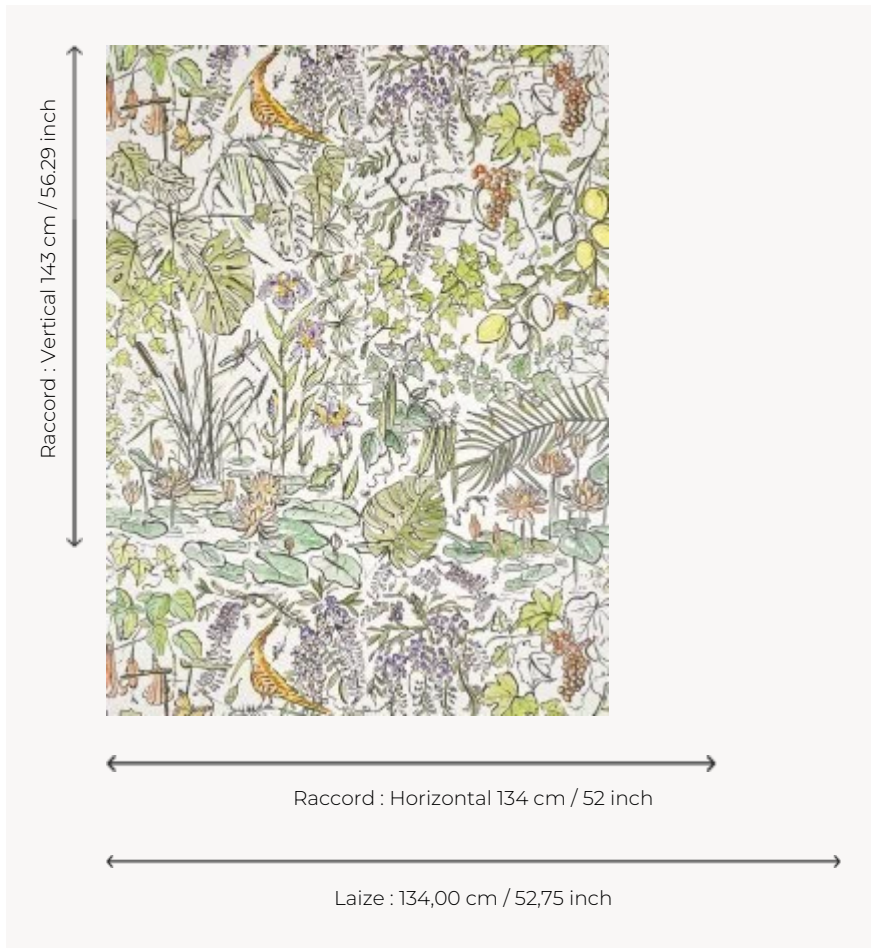

## FP089002 FLORE

Artiste insatiable, Raphaël Schmitt peint la nature avec une liberté que son trait traduit. Il illustre avec vitalité une exubérante forêt tropicale et fantasmée déclinée ici en deux teintes, l'une graphique en noir et blanc, l'autre délicate en lavis de tons pastel. Existe également en tissu sous la référence F3908 FLORE.

### Pierre Frey

<b>TYPE</b>	Papiers peints imprimés grande largeur
<b>ARTISTE</b>	Raphaël Schmitt
<b>UNITÉ DE VENTE</b>	Disponible au mètre
<b>SUPPORT</b>	INTISSE
<b>COMPOSITION</b>	-
<b>LAIZE</b>	134 cm / 52,75 inch
<b>RACCORD</b>	H: 134 cm - 52,00 inch V: 143 cm - 56,29 inch Raccord droit
<b>POIDS</b>	185 gr / m <sup>2</sup>
<b>ENTRETIEN</b>	
<b>EMARGEMENT</b>	Pré-émarginé
<b>POSE/DÉPOSE</b>	Encoller le mur Arrachable à sec
<b>CERTIFICATIONS</b>	EUROCLASS B-s1,d0 ASTM E84 Class A
<b>INFORMATIONS</b>	Utiliser les repères pour faire le raccord lors de la pose. Pose en double coupe
<b>LIASSE</b>	F9979PPFREY46