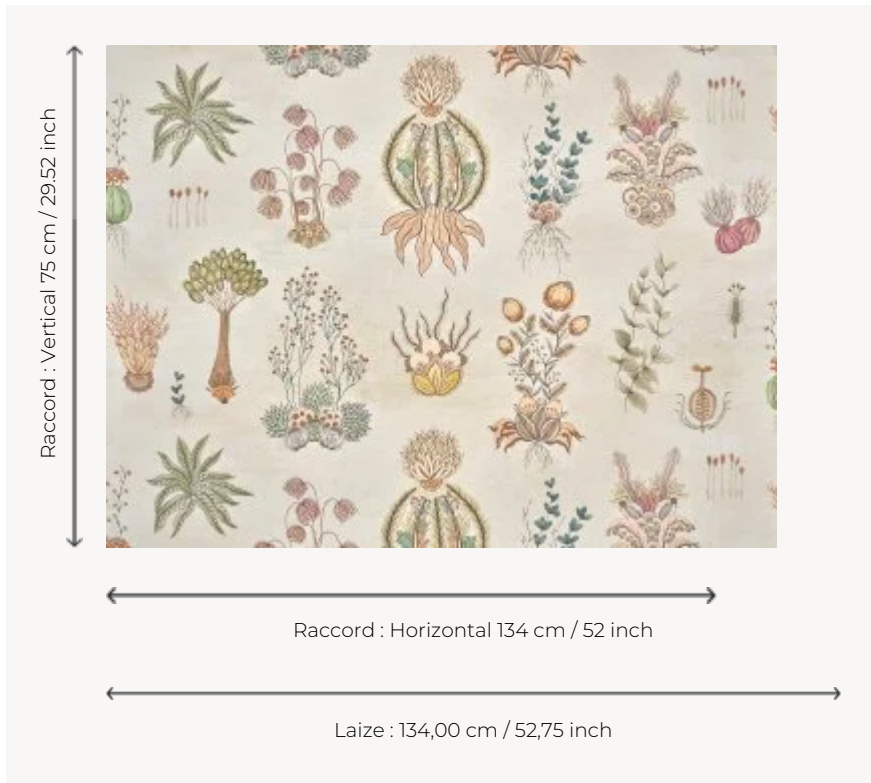

## FP090001 KEIKO

Ce motif, imaginé par Keiko Yanagisawa, dépeint un herbier fantastique de plantes tropicales et végétations aquatiques. Pour cette artiste, le monde naturel est la forme d'art la plus complexe et la plus parfaite qui soit. La technique d'impression sur intissé traduit avec justesse la délicatesse de son travail.

### FP090001 - Lie de vin

### Pierre Frey

<b>TYPE</b>	Papiers peints imprimés grande largeur
<b>ARTISTE</b>	Keiko Yanagisawa
<b>UNITÉ DE VENTE</b>	Disponible au mètre
<b>SUPPORT</b>	INTISSE
<b>COMPOSITION</b>	-
<b>LAIZE</b>	134 cm / 52,75 inch
<b>RACCORD</b>	H: 134 cm - 52,00 inch V: 75 cm - 29,52 inch Raccord sauté
<b>POIDS</b>	155 gr / m <sup>2</sup>
<b>ENTRETIEN</b>	
<b>EMARGEMENT</b>	Pré-émarginé
<b>POSE/DÉPOSE</b>	Encoller le mur Arrachable à sec
<b>CERTIFICATIONS</b>	EUROCLASS C-s1,d0 ASTM E84 Class A
<b>INFORMATIONS</b>	Utiliser les repères pour faire le raccord lors de la pose. Pose en double coupe
<b>LIASSE</b>	F9979PPFREY46

# 1 Couleurs

FP090001  
Lie de vin