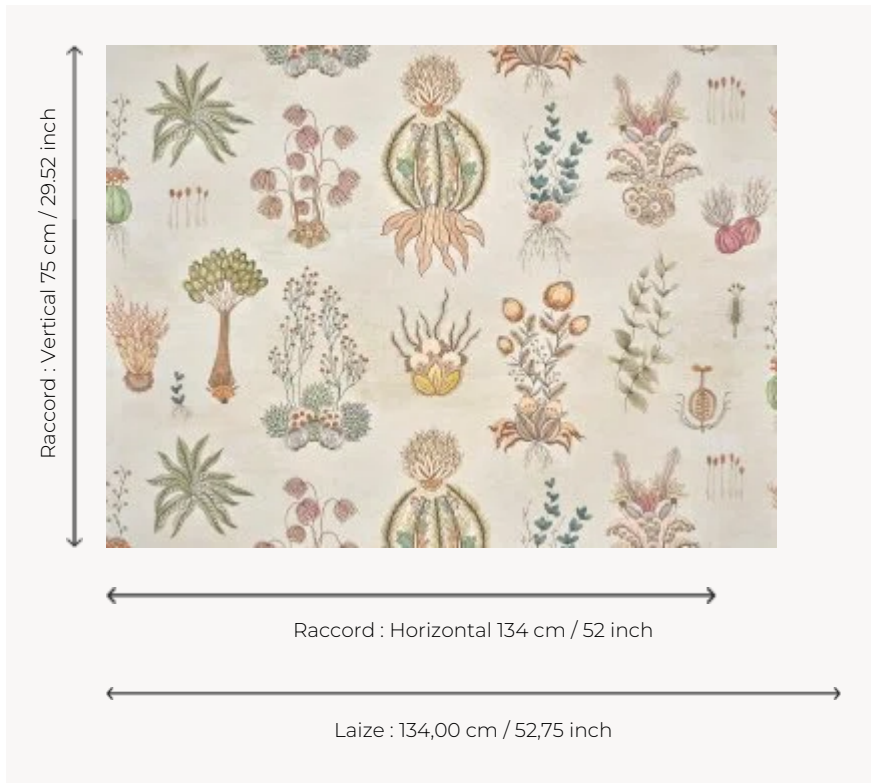

FP090001 KEIKO

Ce motif, imaginé par Keiko Yanagisawa, dépeint un herbier fantastique de plantes tropicales et végétations aquatiques. Pour cette artiste, le monde naturel est la forme d'art la plus complexe et la plus parfaite qui soit. La technique d'impression sur intissé traduit avec justesse la délicatesse de son travail.

FP090001 - Lie de vin

Pierre Frey

TYPE	Papiers peints imprimés grande largeur
ARTISTE	Keiko Yanagisawa
UNITÉ DE VENTE	Disponible au mètre
SUPPORT	INTISSE
COMPOSITION	-
LAIZE	134 cm / 52,75 inch
RACCORD	H: 134 cm - 52,00 inch V: 75 cm - 29,52 inch Raccord sauté
POIDS	155 gr / m ²
ENTRETIEN	
EMARGEMENT	Pré-émarginé
POSE/DÉPOSE	Encoller le mur Arrachable à sec
CERTIFICATIONS	EUROCLASS C-s1,d0 ASTM E84 Class A
INFORMATIONS	Utiliser les repères pour faire le raccord lors de la pose. Pose en double coupe
LIASSE	F9979PPFREY46

1 Couleurs

FP090001

Lie de vin