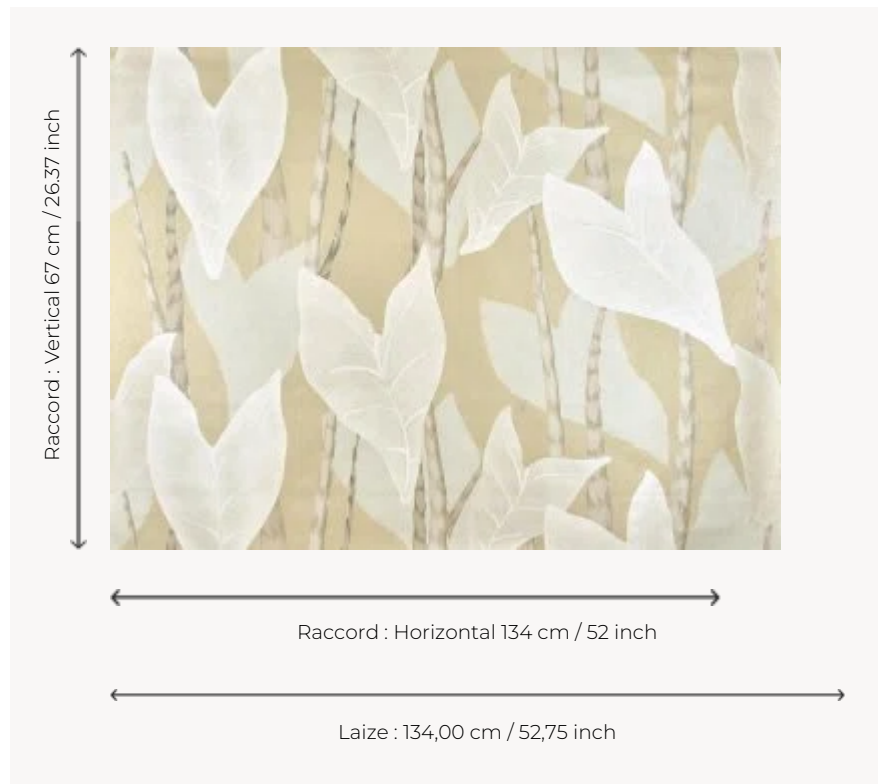

FP092001 MONSTERA

Grand motif végétal, MONSTERA est imprimé en grande largeur sur intissé aux reflets nacrés.

FP092001 - Sable

Pierre Frey

TYPE	Papiers peints imprimés grande largeur
UNITÉ DE VENTE	Disponible au mètre
SUPPORT	INTISSE
COMPOSITION	-
LAIZE	134 cm / 52,75 inch
RACCORD	H: 134 cm - 52,00 inch V: 67 cm - 26,37 inch Raccord droit
POIDS	165 gr / m ²
ENTRETIEN	
EMARGEMENT	Pré-émarginé
POSE/DÉPOSE	Encoller le mur Arrachable à sec
CERTIFICATIONS	EUROCLASS C-s1,d0 ASTM E84 Class A
INFORMATIONS	Utiliser les repères pour faire le raccord lors de la pose. Pose en double coupe
LIASSE	F9979PPFREY46

2 Couleurs

FP092001
Sable

FP092002
Jungle