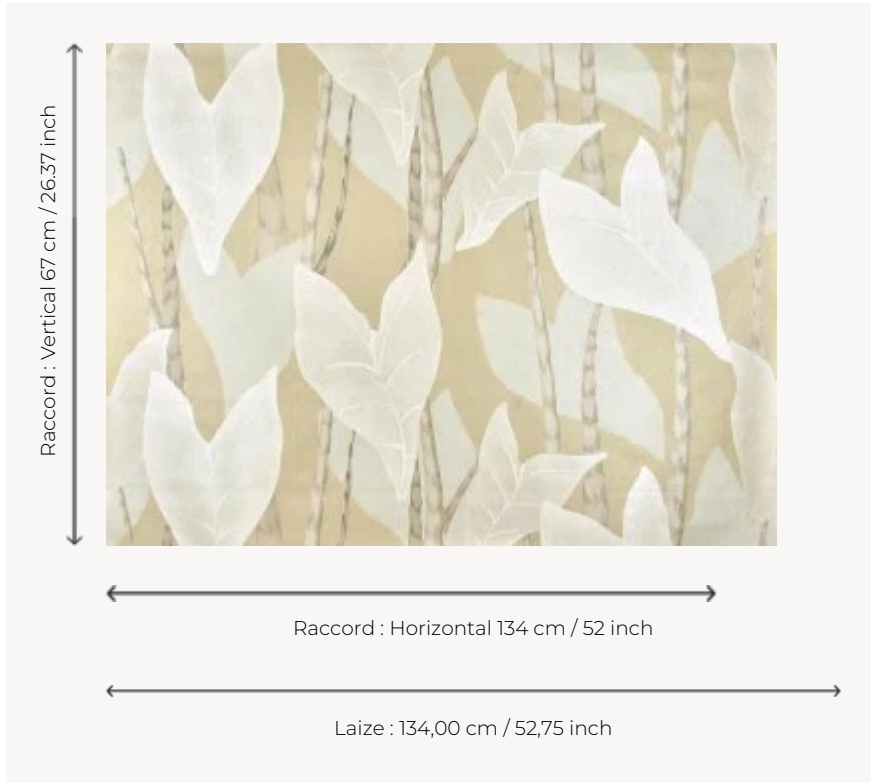

FP092001 MONSTERA

Grand motif végétal, MONSTERA est imprimé en grande largeur sur intissé aux reflets nacrés.

FP092001 - Sable

Pierre Frey

TYPE	Papiers peints imprimés grande largeur
UNITÉ DE VENTE	Disponible au mètre
SUPPORT	INTISSE
COMPOSITION	-
LAIZE	134 cm / 52,75 inch
RACCORD	H: 134 cm - 52,00 inch V: 67 cm - 26,37 inch Raccord droit
POIDS	165 gr / m ²
ENTRETIEN	
EMARGEMENT	Pré-émarginé
POSE/DÉPOSE	Encoller le mur Arrachable à sec
CERTIFICATIONS	EUROCLASS C-s1,d0 ASTM E84 Class A
INFORMATIONS	Utiliser les repères pour faire le raccord lors de la pose. Pose en double coupe
LIASSE	F9979PPFREY46

2 Couleurs

FP092001
Sable

FP092002
Jungle