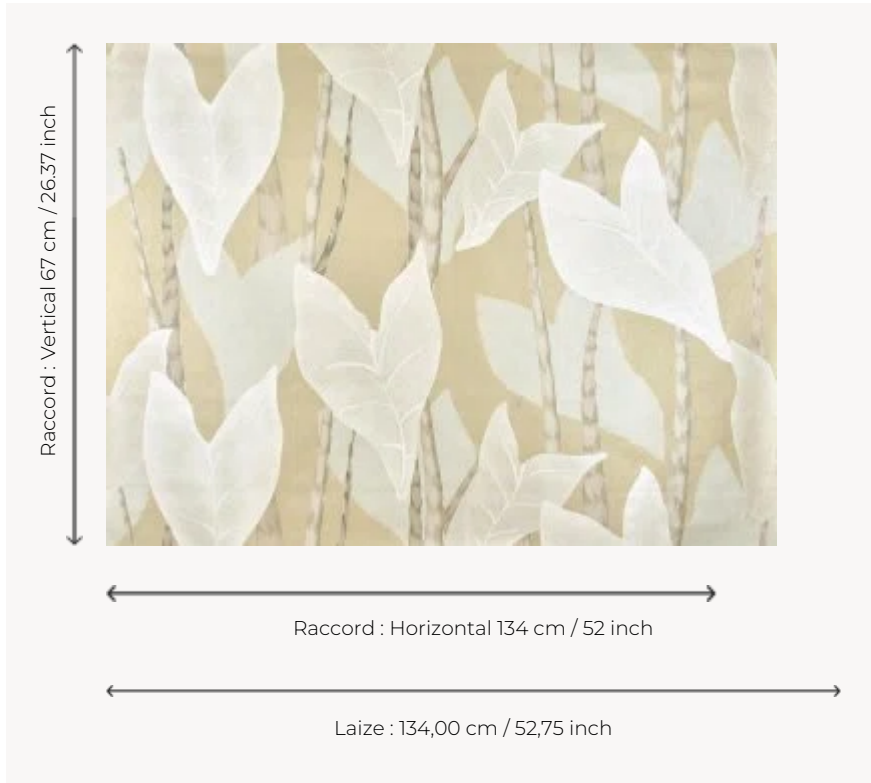

# FP092001 MONSTERA

Grand motif végétal, MONSTERA est imprimé en grande largeur sur intissé aux reflets nacrés.

## Pierre Frey

<b>TYPE</b>	Papiers peints imprimés grande largeur
<b>UNITÉ DE VENTE</b>	Disponible au mètre
<b>SUPPORT</b>	INTISSE
<b>COMPOSITION</b>	-
<b>LAIZE</b>	134 cm / 52,75 inch
<b>RACCORD</b>	H: 134 cm - 52,00 inch V: 67 cm - 26,37 inch Raccord droit
<b>POIDS</b>	165 gr / m <sup>2</sup>
<b>ENTRETIEN</b>	
<b>EMARGEMENT</b>	Pré-émarginé
<b>POSE/DÉPOSE</b>	Encoller le mur Arrachable à sec
<b>CERTIFICATIONS</b>	EUROCLASS C-s1,d0 ASTM E84 Class A
<b>INFORMATIONS</b>	Utiliser les repères pour faire le raccord lors de la pose. Pose en double coupe
<b>LIASSE</b>	F9979PPFREY46

## 2 Couleurs

FP092001  
Sable

FP092002  
Jungle