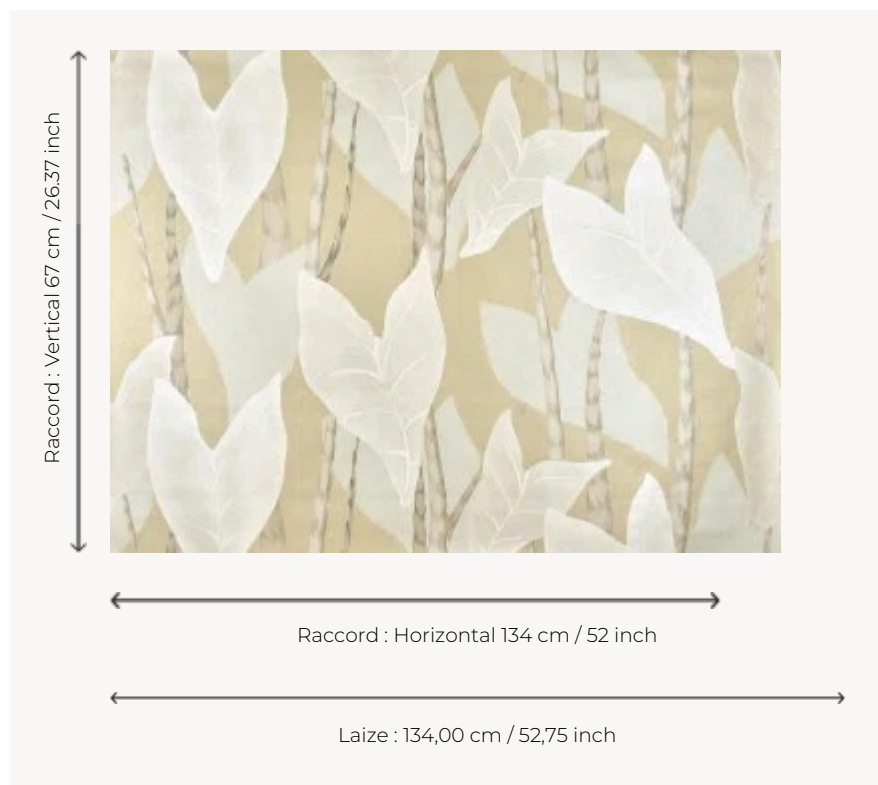

FP092001 MONSTERA

Grand motif végétal, MONSTERA est imprimé en grande largeur sur intissé aux reflets nacrés.

FP092001 - Sable

Pierre Frey

| | |
|-----------------------|---|
| TYPE | Papiers peints imprimés grande largeur |
| UNITÉ DE VENTE | Disponible au mètre |
| SUPPORT | INTISSE |
| COMPOSITION | - |
| LAIZE | 134 cm / 52,75 inch |
| RACCORD | H: 134 cm - 52,00 inch V: 67 cm - 26,37 inch Raccord droit |
| POIDS | 165 gr / m ² |
| ENTRETIEN |  |
| EMARGEMENT | Pré-émarginé |
| POSE/DÉPOSE | Encoller le mur Arrachable à sec |
| CERTIFICATIONS | EUROCLASS C-s1,d0 ASTM E84 Class A |
| INFORMATIONS | Utiliser les repères pour faire le raccord lors de la pose. Pose en double coupe |
| LIASSE | F9979PPFREY46 |

2 Couleurs

FP092001
Sable

FP092002
Jungle