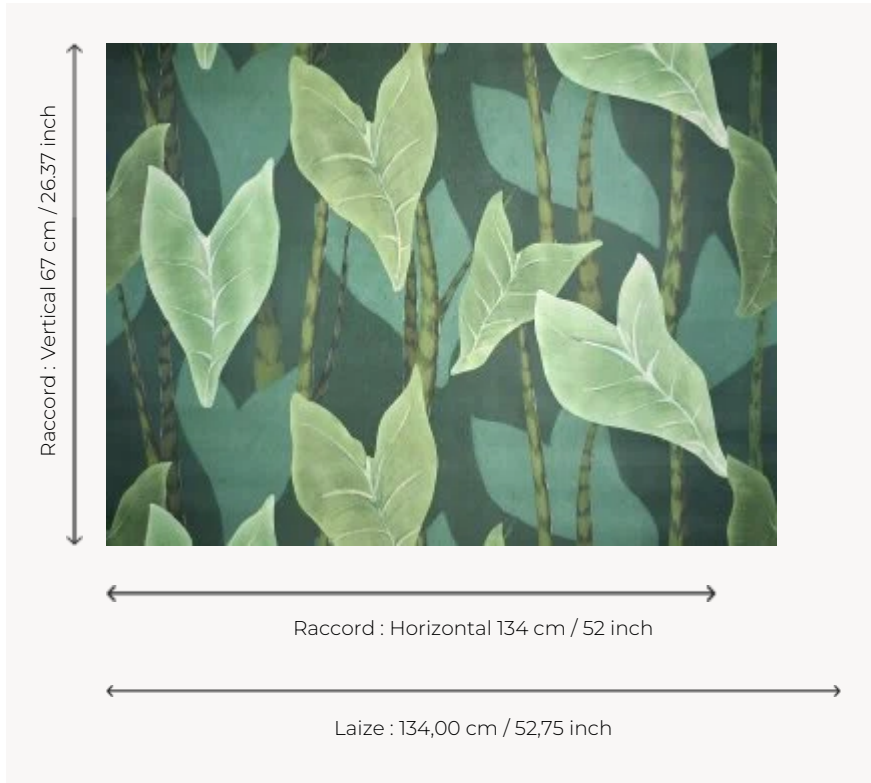

## FP092002 MONSTERA

Grand motif végétal, MONSTERA est imprimé en grande largeur sur intissé aux reflets nacrés.

### Pierre Frey

<b>TYPE</b>	Papiers peints imprimés grande largeur
<b>UNITÉ DE VENTE</b>	Disponible au mètre
<b>SUPPORT</b>	INTISSE
<b>COMPOSITION</b>	-
<b>LAIZE</b>	134 cm / 52,75 inch
<b>RACCORD</b>	H: 134 cm - 52,00 inch V: 67 cm - 26,37 inch Raccord droit
<b>POIDS</b>	165 gr / m <sup>2</sup>
<b>ENTRETIEN</b>	
<b>EMARGEMENT</b>	Pré-émargé
<b>POSE/DÉPOSE</b>	Encoller le mur Arrachable à sec
<b>CERTIFICATIONS</b>	EUROCLASS C-s1,d0 ASTM E84 Class A
<b>INFORMATIONS</b>	Utiliser les repères pour faire le raccord lors de la pose. Pose en double coupe
<b>LIASSE</b>	F9979PPFREY46

## 2 Couleurs

FP092001  
Sable

FP092002  
Jungle