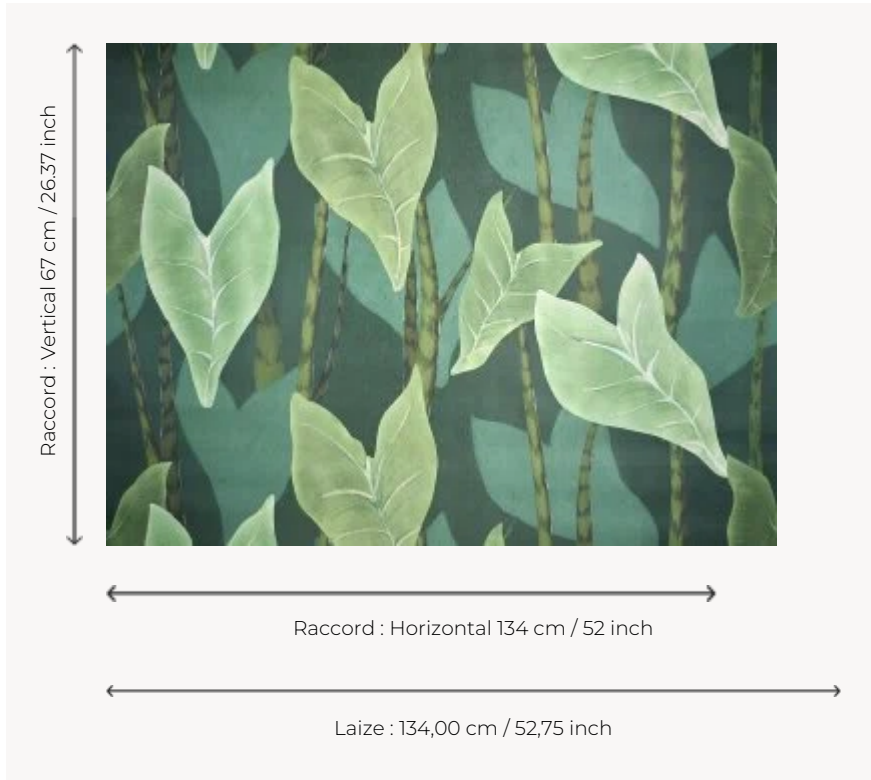

# FP092002 MONSTERA

Grand motif végétal, MONSTERA est imprimé en grande largeur sur intissé aux reflets nacrés.

## Pierre Frey

|                       |   |
|-----------------------|---|
| <b>TYPE</b>           | Papiers peints imprimés grande largeur  |
| <b>UNITÉ DE VENTE</b> | Disponible au mètre   |
| <b>SUPPORT</b>        | INTISSE   |
| <b>COMPOSITION</b>    | -   |
| <b>LAIZE</b>          | 134 cm / 52,75 inch   |
| <b>RACCORD</b>        | H: 134 cm - 52,00 inch<br>V: 67 cm - 26,37 inch<br>Raccord droit                    |
| <b>POIDS</b>          | 165 gr / m <sup>2</sup>   |
| <b>ENTRETIEN</b>      |  |
| <b>EMARGEMENT</b>     | Pré-émargé  |
| <b>POSE/DÉPOSE</b>    | Encoller le mur<br>Arrachable à sec   |
| <b>CERTIFICATIONS</b> | EUROCLASS C-s1,d0<br>ASTM E84 Class A   |
| <b>INFORMATIONS</b>   | Utiliser les repères pour faire le raccord lors de la pose. Pose en double coupe    |
| <b>LIASSE</b>         | F9979PPFREY46   |

## 2 Couleurs

FP092001  
Sable

FP092002  
Jungle