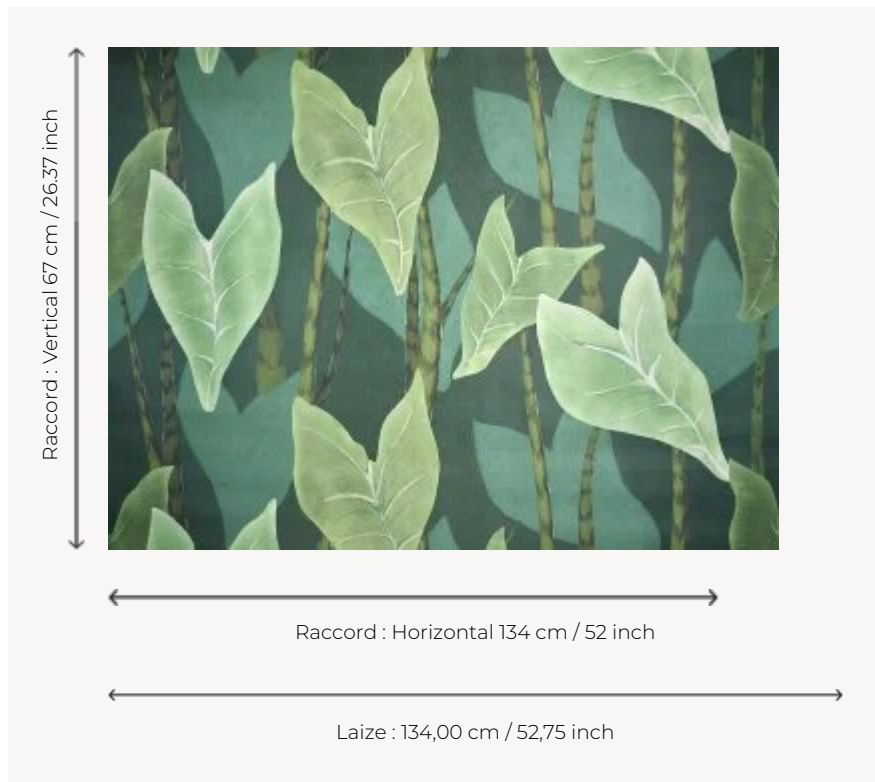

FP092002 MONSTERA

Grand motif végétal, MONSTERA est imprimé en grande largeur sur intissé aux reflets nacrés.

FP092002 - Jungle

Pierre Frey

TYPE	Papiers peints imprimés grande largeur
UNITÉ DE VENTE	Disponible au mètre
SUPPORT	INTISSE
COMPOSITION	-
LAIZE	134 cm / 52,75 inch
RACCORD	H: 134 cm - 52,00 inch V: 67 cm - 26,37 inch Raccord droit
POIDS	165 gr / m ²
ENTRETIEN	
EMARGEMENT	Pré-émarginé
POSE/DÉPOSE	Encoller le mur Arrachable à sec
CERTIFICATIONS	EUROCLASS C-s1,d0 ASTM E84 Class A
INFORMATIONS	Utiliser les repères pour faire le raccord lors de la pose. Pose en double coupe
LIASSE	F9979PPFREY46

2 Couleurs

FP092001
Sable

FP092002
Jungle