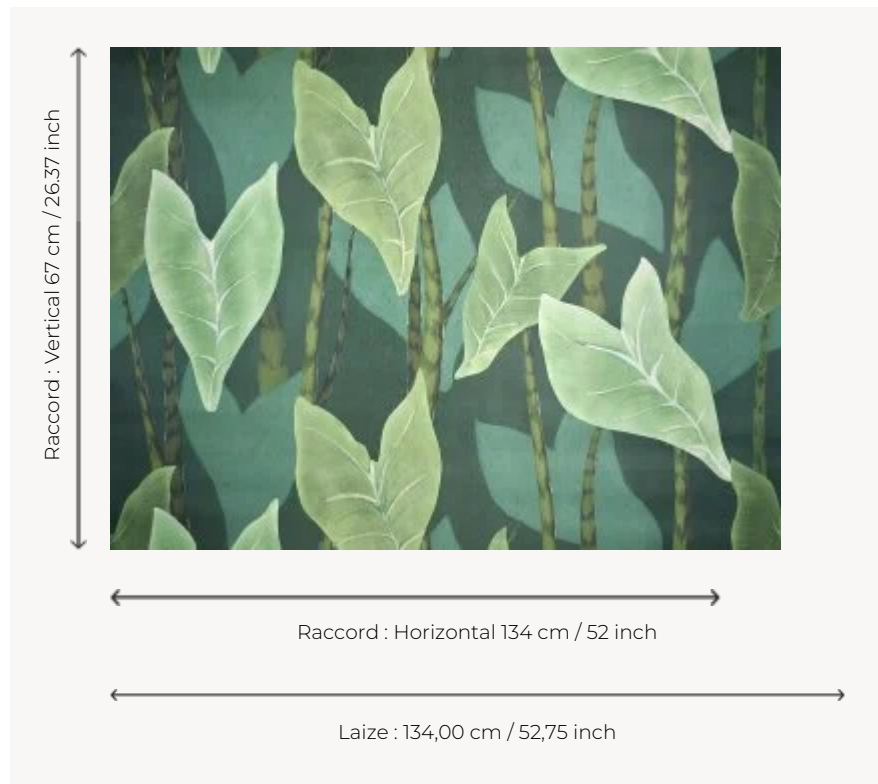

FP092002 MONSTERA

Grand motif végétal, MONSTERA est imprimé en grande largeur sur intissé aux reflets nacrés.

FP092002 - Jungle

Pierre Frey

TYPE	Papiers peints imprimés grande largeur
UNITÉ DE VENTE	Disponible au mètre
SUPPORT	INTISSE
COMPOSITION	-
LAIZE	134 cm / 52,75 inch
RACCORD	H: 134 cm - 52,00 inch V: 67 cm - 26,37 inch Raccord droit
POIDS	165 gr / m ²
ENTRETIEN	
EMARGEMENT	Pré-émargé
POSE/DÉPOSE	Encoller le mur Arrachable à sec
CERTIFICATIONS	EUROCLASS C-s1,d0 ASTM E84 Class A
INFORMATIONS	Utiliser les repères pour faire le raccord lors de la pose. Pose en double coupe
LIASSE	F9979PPFREY46

2 Couleurs

FP092001
Sable

FP092002
Jungle