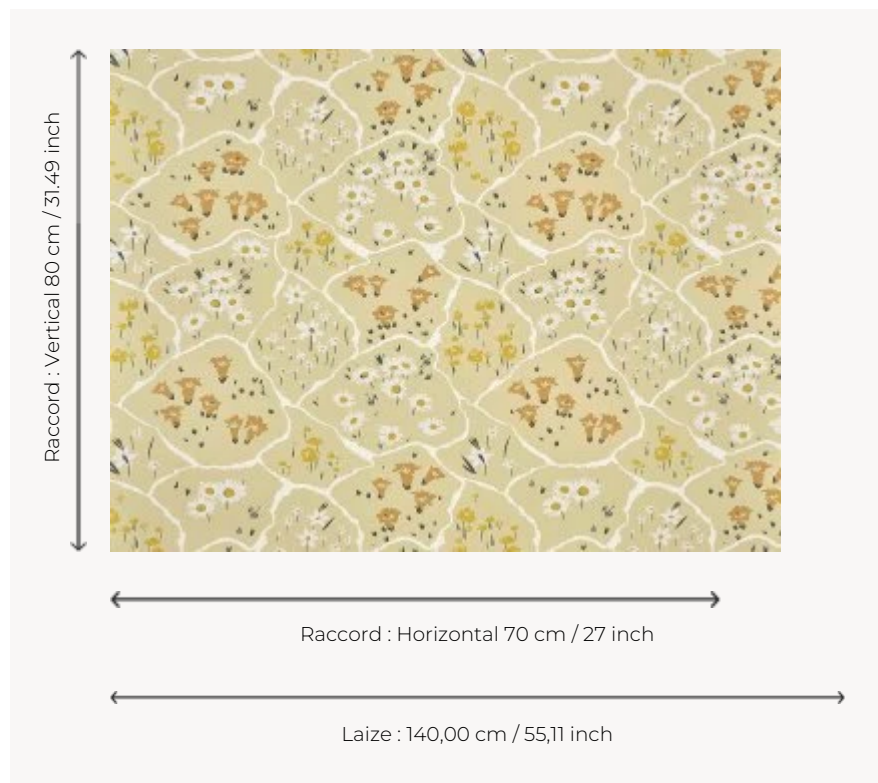

FP093001 CHAMP FLEURI

Motif vintage conservé dans les archives de la Maison composé de bosquets fleuris ou marguerites, pâquerettes, crocus et perce-neige annonçant l'arrivée du printemps. CHAMP FLEURI est imprimé au cadre plat avec des encres mates qui apportent de la profondeur au dessin.

FP093001 - Ocre

Pierre Frey

TYPE	Papiers peints imprimés grande largeur
UNITÉ DE VENTE	Disponible au mètre
SUPPORT	INTISSE
COMPOSITION	-
LAIZE	140 cm / 55,11 inch
RACCORD	H: 70 cm - 27,00 inch V: 80 cm - 31,49 inch Raccord droit
POIDS	147 gr / m ²
ENTRETIEN	
EMARGEMENT	Emargé
POSE/DÉPOSE	Encoller le mur Arrachable au mouillé
CERTIFICATIONS	EUROCLASS B-s1,d0 ASTM E84 Class A
NOTES	Décor imprimé au cadre plat à la main
LIASSE	F9979PPFREY46

3 Couleurs

FP093001
Ocre

FP093002
Celadon

FP093003
Fusain