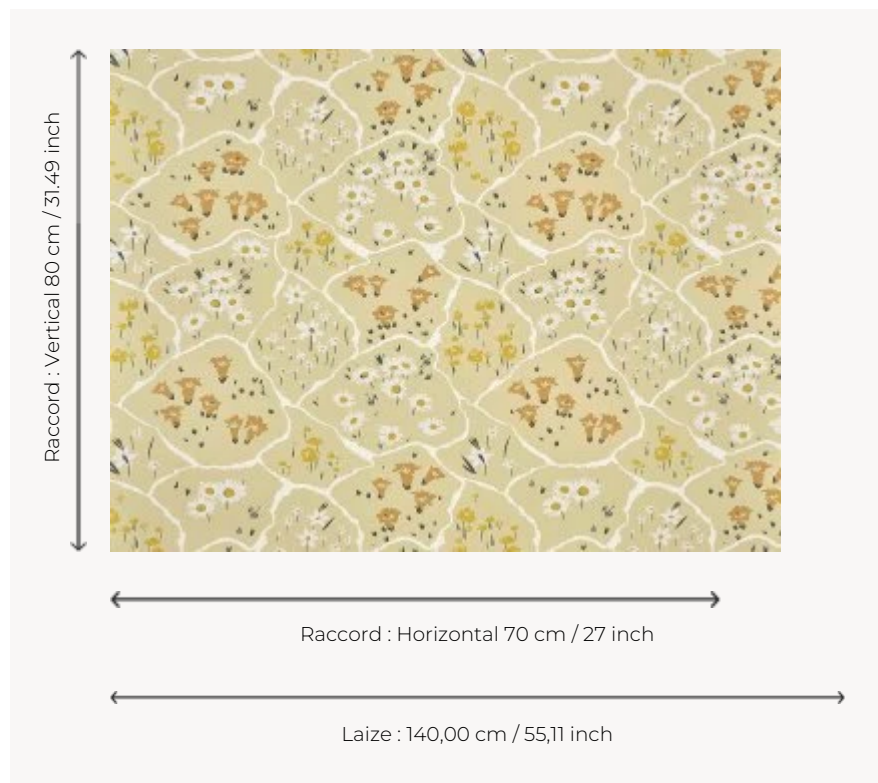

## FP093001 CHAMP FLEURI

Motif vintage conservé dans les archives de la Maison composé de bosquets fleuris ou marguerites, pâquerettes, crocus et perce-neige annonçant l'arrivée du printemps. CHAMP FLEURI est imprimé au cadre plat avec des encres mates qui apportent de la profondeur au dessin.

### Pierre Frey

<b>TYPE</b>	Papiers peints imprimés grande largeur
<b>UNITÉ DE VENTE</b>	Disponible au mètre
<b>SUPPORT</b>	INTISSE
<b>COMPOSITION</b>	-
<b>LAIZE</b>	140 cm / 55,11 inch
<b>RACCORD</b>	H: 70 cm - 27,00 inch V: 80 cm - 31,49 inch Raccord droit
<b>POIDS</b>	147 gr / m <sup>2</sup>
<b>ENTRETIEN</b>	
<b>EMARGEMENT</b>	Emargé
<b>POSE/DÉPOSE</b>	Encoller le mur Arrachable au mouillé
<b>CERTIFICATIONS</b>	EUROCLASS B-s1,d0 ASTM E84 Class A
<b>NOTES</b>	Décor imprimé au cadre plat à la main
<b>LIASSE</b>	F9979PPFREY46

## 3 Couleurs

FP093001  
Ocre

FP093002  
Celadon

FP093003  
Fusain