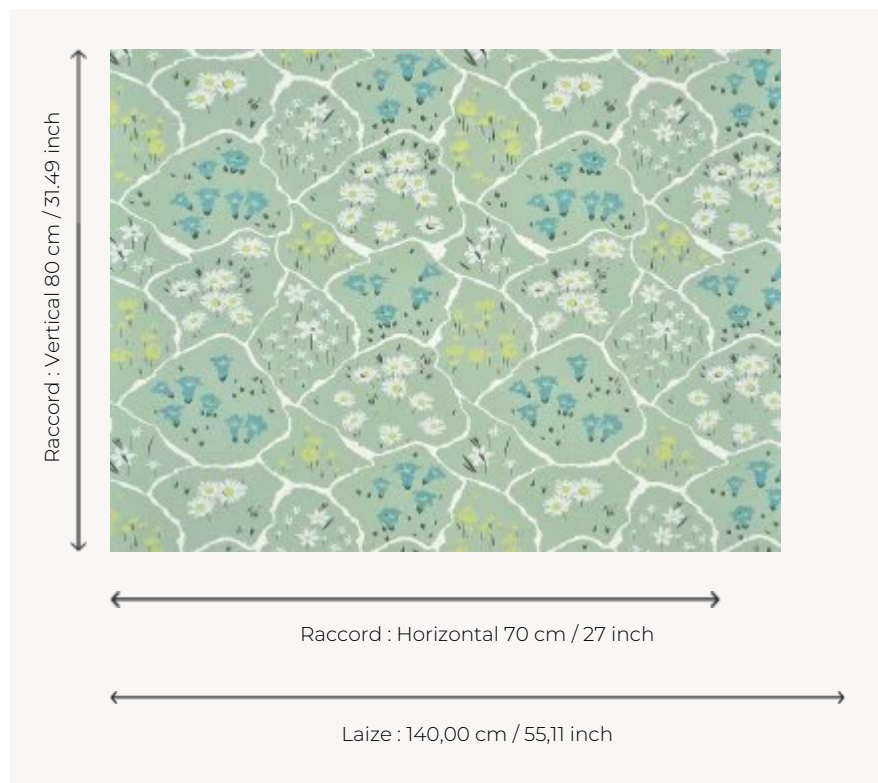

FP093002 CHAMP FLEURI

Motif vintage conservé dans les archives de la Maison composé de bosquets fleuris ou marguerites, pâquerettes, crocus et perce-neige annonçant l'arrivée du printemps. CHAMP FLEURI est imprimé au cadre plat avec des encres mates qui apportent de la profondeur au dessin.

FP093002 - Celadon

Pierre Frey

TYPE	Papiers peints imprimés grande largeur
UNITÉ DE VENTE	Disponible au mètre
SUPPORT	INTISSE
COMPOSITION	-
LAIZE	140 cm / 55,11 inch
RACCORD	H: 70 cm - 27,00 inch V: 80 cm - 31,49 inch Raccord droit
POIDS	147 gr / m ²
ENTRETIEN	
EMARGEMENT	Emargé
POSE/DÉPOSE	Encoller le mur Arrachable au mouillé
CERTIFICATIONS	EUROCLASS B-s1,d0 ASTM E84 Class A
NOTES	Décor imprimé au cadre plat à la main
LIASSE	F9979PPFREY46

3 Couleurs

FP093001
Ocre

FP093002
Celadon

FP093003
Fusain