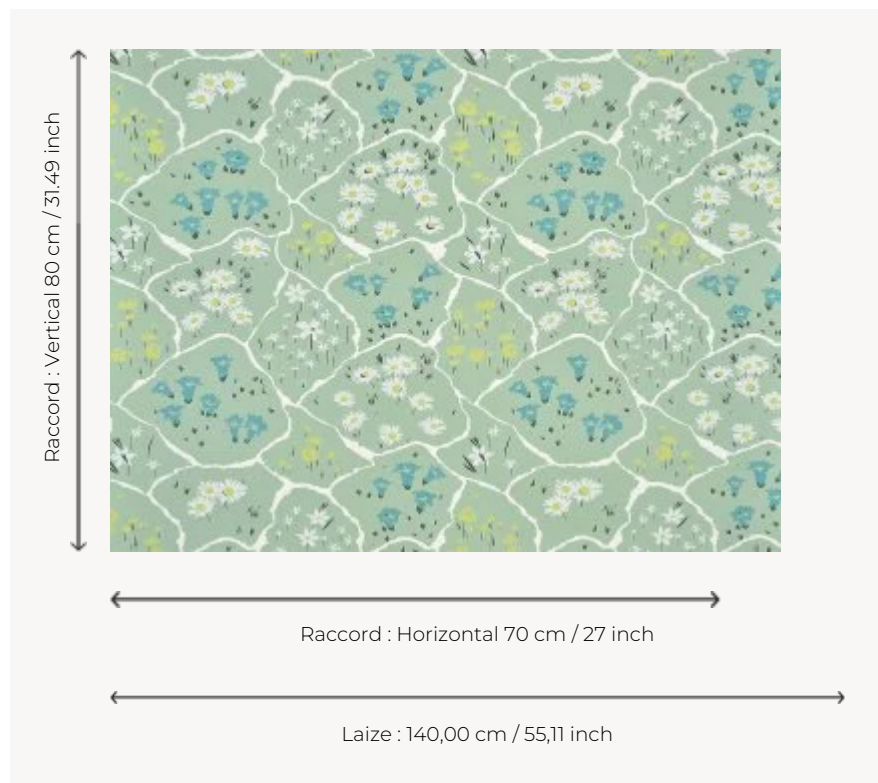

FP093002 CHAMP FLEURI

Motif vintage conservé dans les archives de la Maison composé de bosquets fleuris ou marguerites, pâquerettes, crocus et perce-neige annonçant l'arrivée du printemps. CHAMP FLEURI est imprimé au cadre plat avec des encres mates qui apportent de la profondeur au dessin.

FP093002 - Celadon

Pierre Frey

TYPE	Papiers peints imprimés grande largeur
UNITÉ DE VENTE	Disponible au mètre
SUPPORT	INTISSE
COMPOSITION	-
LAIZE	140 cm / 55,11 inch
RACCORD	H: 70 cm - 27,00 inch V: 80 cm - 31,49 inch Raccord droit
POIDS	147 gr / m ²
ENTRETIEN	
EMARGEMENT	Emargé
POSE/DÉPOSE	Encoller le mur Arrachable au mouillé
CERTIFICATIONS	EUROCLASS B-s1,d0 ASTM E84 Class A
NOTES	Décor imprimé au cadre plat à la main
LIASSE	F9979PPFREY46

3 Couleurs

FP093001
Ocre

FP093002
Celadon

FP093003
Fusain