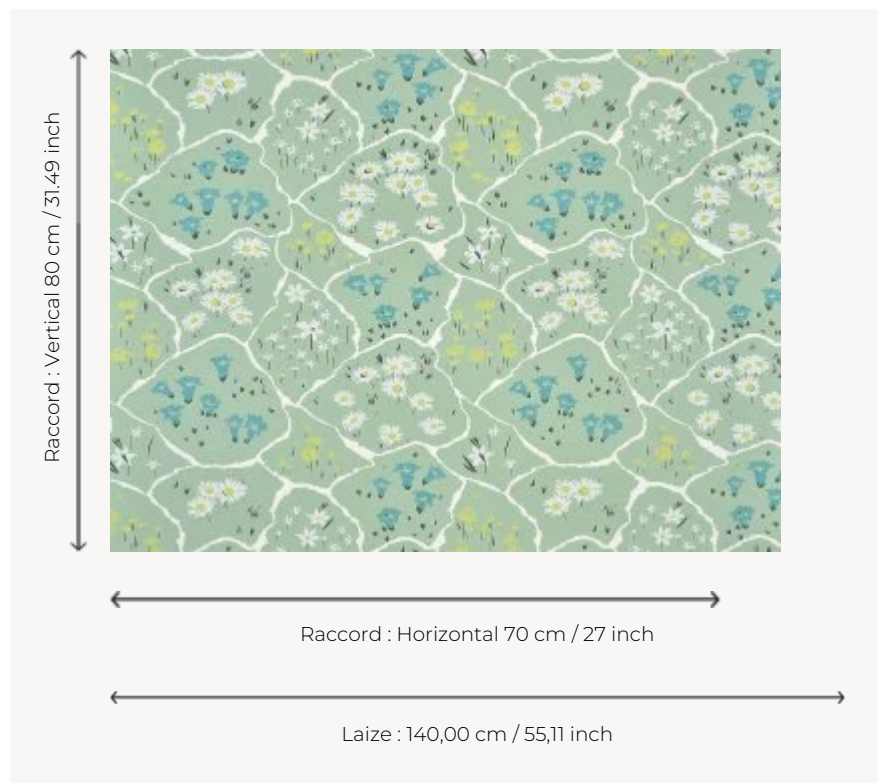

## FP093002 CHAMP FLEURI

Motif vintage conservé dans les archives de la Maison composé de bosquets fleuris ou marguerites, pâquerettes, crocus et perce-neige annonçant l'arrivée du printemps. CHAMP FLEURI est imprimé au cadre plat avec des encres mates qui apportent de la profondeur au dessin.

### Pierre Frey

<b>TYPE</b>	Papiers peints imprimés grande largeur
<b>UNITÉ DE VENTE</b>	Disponible au mètre
<b>SUPPORT</b>	INTISSE
<b>COMPOSITION</b>	-
<b>LAIZE</b>	140 cm / 55,11 inch
<b>RACCORD</b>	H: 70 cm - 27,00 inch V: 80 cm - 31,49 inch Raccord droit
<b>POIDS</b>	147 gr / m <sup>2</sup>
<b>ENTRETIEN</b>	
<b>EMARGEMENT</b>	Emargé
<b>POSE/DÉPOSE</b>	Encoller le mur Arrachable au mouillé
<b>CERTIFICATIONS</b>	EUROCLASS B-s1,d0 ASTM E84 Class A
<b>NOTES</b>	Décor imprimé au cadre plat à la main
<b>LIASSE</b>	F9979PPFREY46