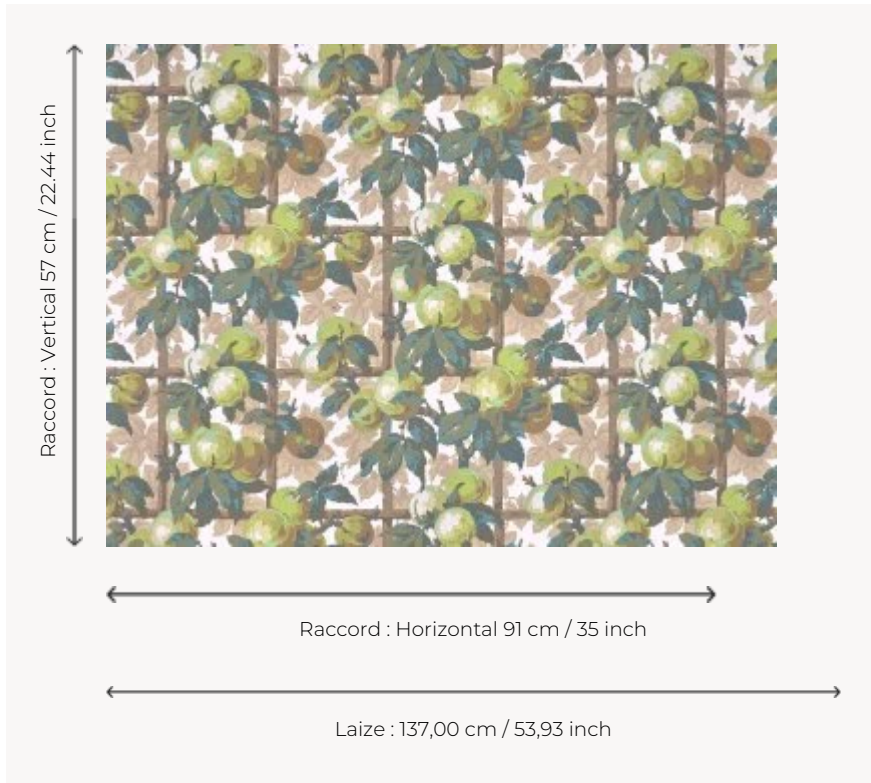

FP094001 GALLA

Joyeux et coloré, ce motif de pommes sur treillage imprimé en grande largeur, reproduit un papier peint de la première moitié du XXe siècle, conservé dans les archives de la Maison Pierre Frey.

FP094001 - Vert pomme

Pierre Frey

TYPE	Papiers peints imprimés grande largeur
UNITÉ DE VENTE	Disponible au mètre
SUPPORT	INTISSE
COMPOSITION	-
LAIZE	137 cm / 53,93 inch
RACCORD	H: 91 cm - 35,00 inch V: 57 cm - 22,44 inch Raccord sauté
POIDS	147 gr / m ²
ENTRETIEN	
EMARGEMENT	Pré-émargé
POSE/DÉPOSE	Encoller le mur Arrachable au mouillé
CERTIFICATIONS	EUROCLASS B-s1,d0 ASTM E84 Class A
INFORMATIONS	Utiliser les repères pour faire le raccord lors de la pose. Pose en double coupe
LIASSE	F9979PPFREY46