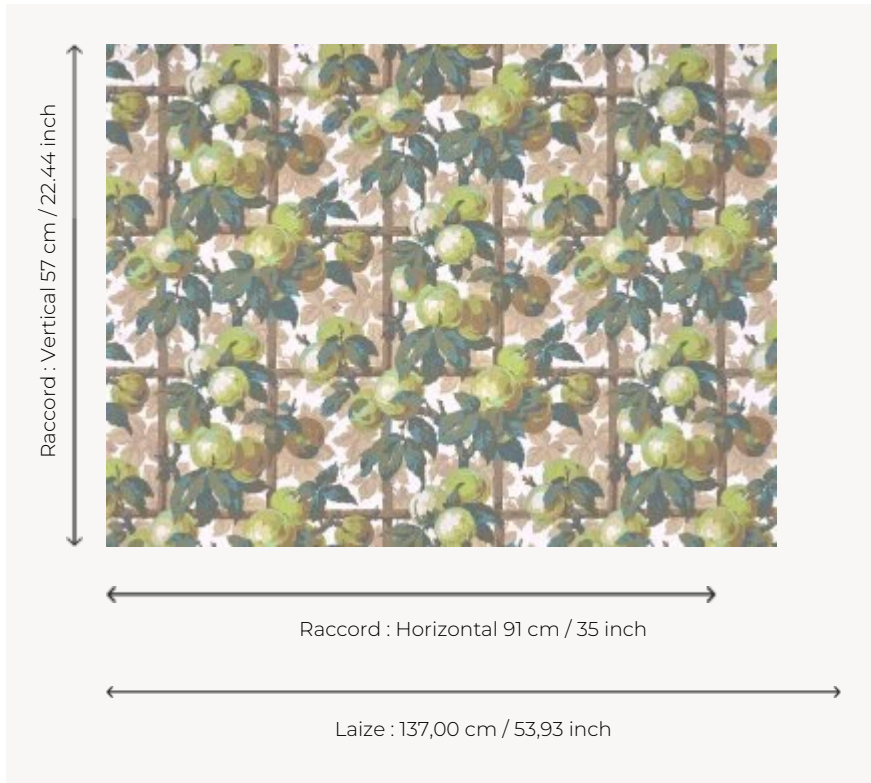

## FP094001 GALLA

Joyeux et coloré, ce motif de pommes sur treillage imprimé en grande largeur, reproduit un papier peint de la première moitié du XXe siècle, conservé dans les archives de la Maison Pierre Frey.

### Pierre Frey

<b>TYPE</b>	Papiers peints imprimés grande largeur
<b>UNITÉ DE VENTE</b>	Disponible au mètre
<b>SUPPORT</b>	INTISSE
<b>COMPOSITION</b>	-
<b>LAIZE</b>	137 cm / 53,93 inch
<b>RACCORD</b>	H: 91 cm - 35,00 inch V: 57 cm - 22,44 inch Raccord sauté
<b>POIDS</b>	147 gr / m <sup>2</sup>
<b>ENTRETIEN</b>	
<b>EMARGEMENT</b>	Pré-émargé
<b>POSE/DÉPOSE</b>	Encoller le mur Arrachable au mouillé
<b>CERTIFICATIONS</b>	EUROCLASS B-s1,d0 ASTM E84 Class A
<b>INFORMATIONS</b>	Utiliser les repères pour faire le raccord lors de la pose. Pose en double coupe
<b>LIASSE</b>	F9979PPFREY46