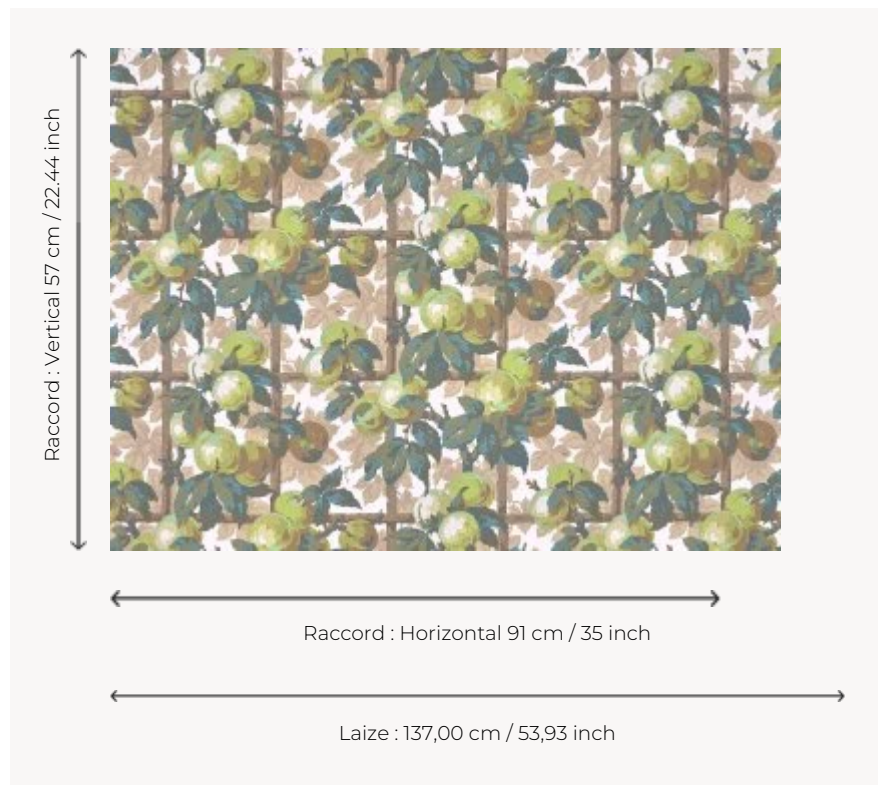

FP094001 GALLA

Joyeux et coloré, ce motif de pommes sur treillage imprimé en grande largeur, reproduit un papier peint de la première moitié du XXe siècle, conservé dans les archives de la Maison Pierre Frey.

FP094001 - Vert pomme

Pierre Frey

TYPE	Papiers peints imprimés grande largeur
UNITÉ DE VENTE	Disponible au mètre
SUPPORT	INTISSE
COMPOSITION	-
LAIZE	137 cm / 53,93 inch
RACCORD	H: 91 cm - 35,00 inch V: 57 cm - 22,44 inch Raccord sauté
POIDS	147 gr / m ²
ENTRETIEN	
EMARGEMENT	Pré-émargé
POSE/DÉPOSE	Encoller le mur Arrachable au mouillé
CERTIFICATIONS	EUROCLASS B-s1,d0 ASTM E84 Class A
INFORMATIONS	Utiliser les repères pour faire le raccord lors de la pose. Pose en double coupe
LIASSE	F9979PPFREY46