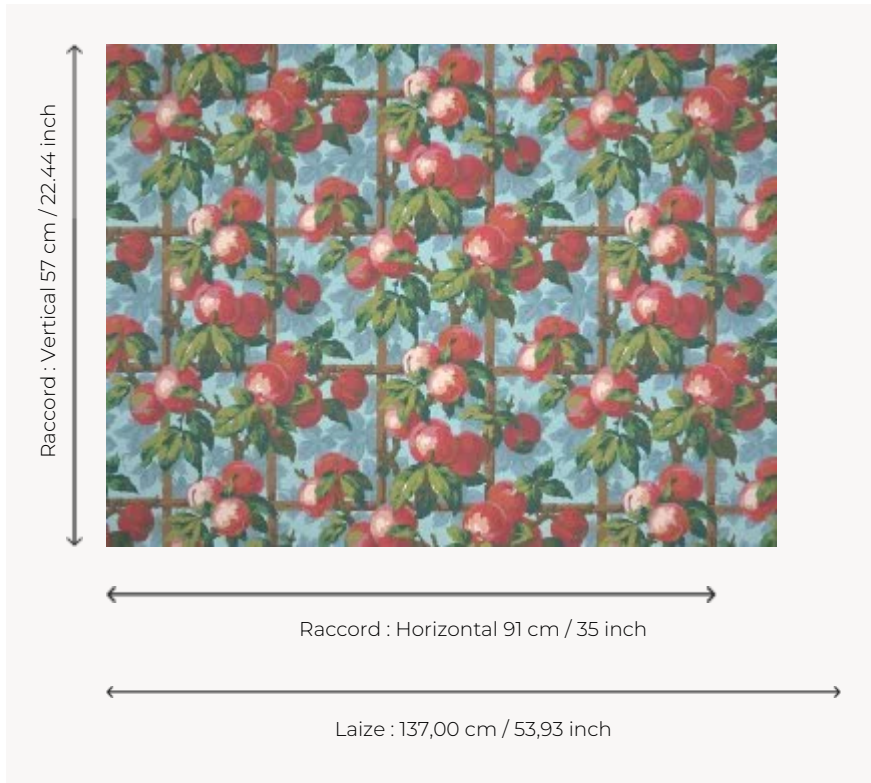

## FP094002 GALLA

Joyeux et coloré, ce motif de pommes sur treillage imprimé en grande largeur, reproduit un papier peint de la première moitié du XXe siècle, conservé dans les archives de la Maison Pierre Frey.

### Pierre Frey

<b>TYPE</b>	Papiers peints imprimés grande largeur
<b>UNITÉ DE VENTE</b>	Disponible au mètre
<b>SUPPORT</b>	INTISSE
<b>COMPOSITION</b>	-
<b>LAIZE</b>	137 cm / 53,93 inch
<b>RACCORD</b>	H: 91 cm - 35,00 inch V: 57 cm - 22,44 inch Raccord sauté
<b>POIDS</b>	147 gr / m <sup>2</sup>
<b>ENTRETIEN</b>	
<b>EMARGEMENT</b>	Pré-émargé
<b>POSE/DÉPOSE</b>	Encoller le mur Arrachable au mouillé
<b>CERTIFICATIONS</b>	EUROCLASS B-s1,d0 ASTM E84 Class A
<b>INFORMATIONS</b>	Utiliser les repères pour faire le raccord lors de la pose. Pose en double coupe
<b>LIASSE</b>	F9979PPFREY46