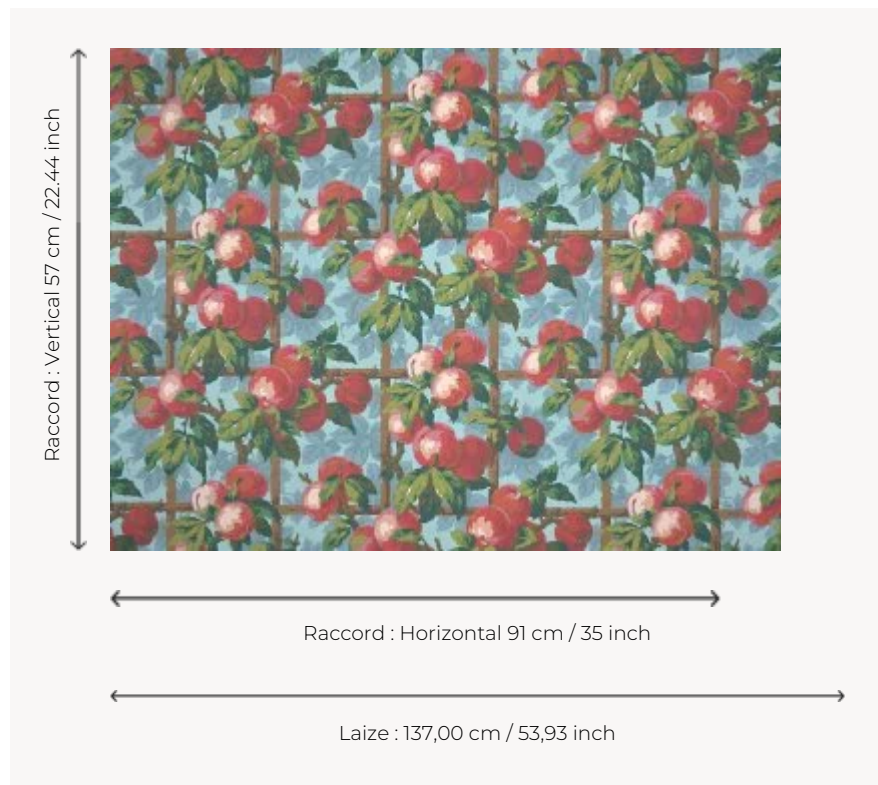

## FP094002 GALLA

Joyeux et coloré, ce motif de pommes sur treillage imprimé en grande largeur, reproduit un papier peint de la première moitié du XXe siècle, conservé dans les archives de la Maison Pierre Frey.

### Pierre Frey

<b>TYPE</b>	Papiers peints imprimés grande largeur
<b>UNITÉ DE VENTE</b>	Disponible au mètre
<b>SUPPORT</b>	INTISSE
<b>COMPOSITION</b>	-
<b>LAIZE</b>	137 cm / 53,93 inch
<b>RACCORD</b>	H: 91 cm - 35,00 inch V: 57 cm - 22,44 inch Raccord sauté
<b>POIDS</b>	147 gr / m <sup>2</sup>
<b>ENTRETIEN</b>	
<b>EMARGEMENT</b>	Pré-émargé
<b>POSE/DÉPOSE</b>	Encoller le mur Arrachable au mouillé
<b>CERTIFICATIONS</b>	EUROCLASS B-s1,d0 ASTM E84 Class A
<b>INFORMATIONS</b>	Utiliser les repères pour faire le raccord lors de la pose. Pose en double coupe
<b>LIASSE</b>	F9979PPFREY46