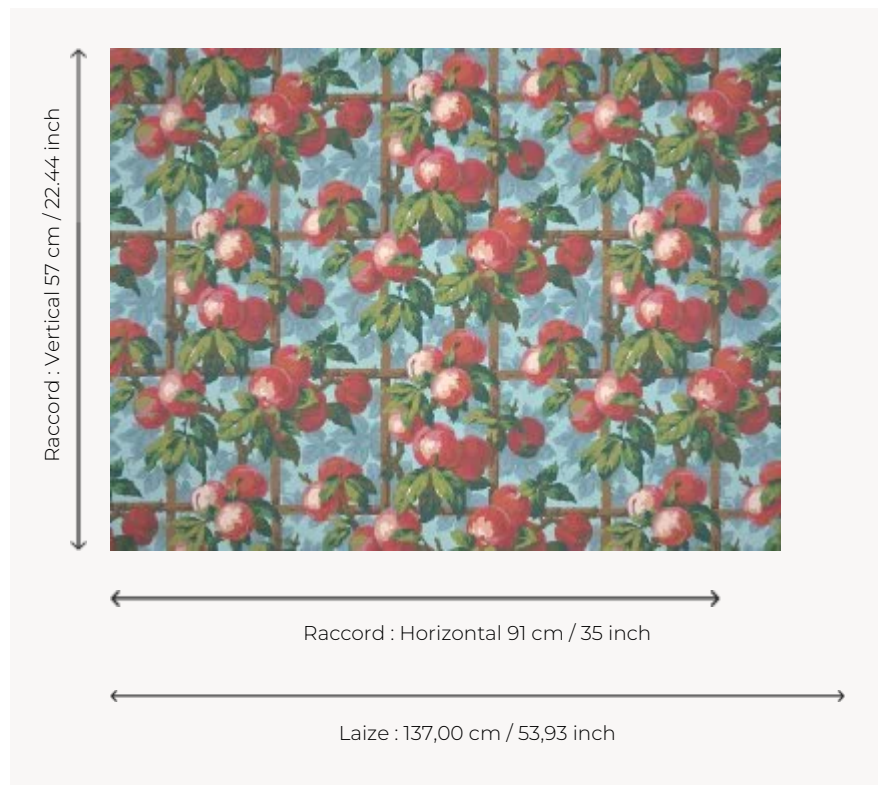

## FP094002 GALLA

Joyeux et coloré, ce motif de pommes sur treillage imprimé en grande largeur, reproduit un papier peint de la première moitié du XXe siècle, conservé dans les archives de la Maison Pierre Frey.

### Pierre Frey

<b>TYPE</b>	Papiers peints imprimés grande largeur
<b>UNITÉ DE VENTE</b>	Disponible au mètre
<b>SUPPORT</b>	INTISSE
<b>COMPOSITION</b>	-
<b>LAIZE</b>	137 cm / 53,93 inch
<b>RACCORD</b>	H: 91 cm - 35,00 inch V: 57 cm - 22,44 inch Raccord sauté
<b>POIDS</b>	147 gr / m <sup>2</sup>
<b>ENTRETIEN</b>	
<b>EMARGEMENT</b>	Pré-émargé
<b>POSE/DÉPOSE</b>	Encoller le mur Arrachable au mouillé
<b>CERTIFICATIONS</b>	EUROCLASS B-s1,d0 ASTM E84 Class A
<b>INFORMATIONS</b>	Utiliser les repères pour faire le raccord lors de la pose. Pose en double coupe
<b>LIASSE</b>	F9979PPFREY46