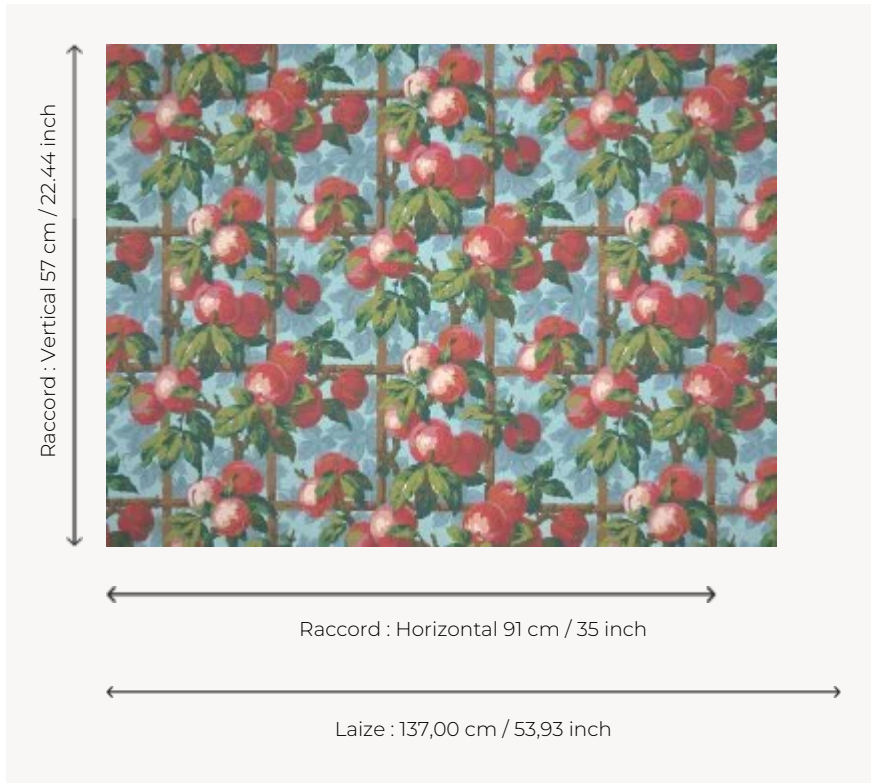

FP094002 GALLA

Joyeux et coloré, ce motif de pommes sur treillage imprimé en grande largeur, reproduit un papier peint de la première moitié du XXe siècle, conservé dans les archives de la Maison Pierre Frey.

FP094002 - Rouge

Pierre Frey

TYPE	Papiers peints imprimés grande largeur
UNITÉ DE VENTE	Disponible au mètre
SUPPORT	INTISSE
COMPOSITION	-
LAIZE	137 cm / 53,93 inch
RACCORD	H: 91 cm - 35,00 inch V: 57 cm - 22,44 inch Raccord sauté
POIDS	147 gr / m ²
ENTRETIEN	
EMARGEMENT	Pré-émargé
POSE/DÉPOSE	Encoller le mur Arrachable au mouillé
CERTIFICATIONS	EUROCLASS B-s1,d0 ASTM E84 Class A
INFORMATIONS	Utiliser les repères pour faire le raccord lors de la pose. Pose en double coupe
LIASSE	F9979PPFREY46