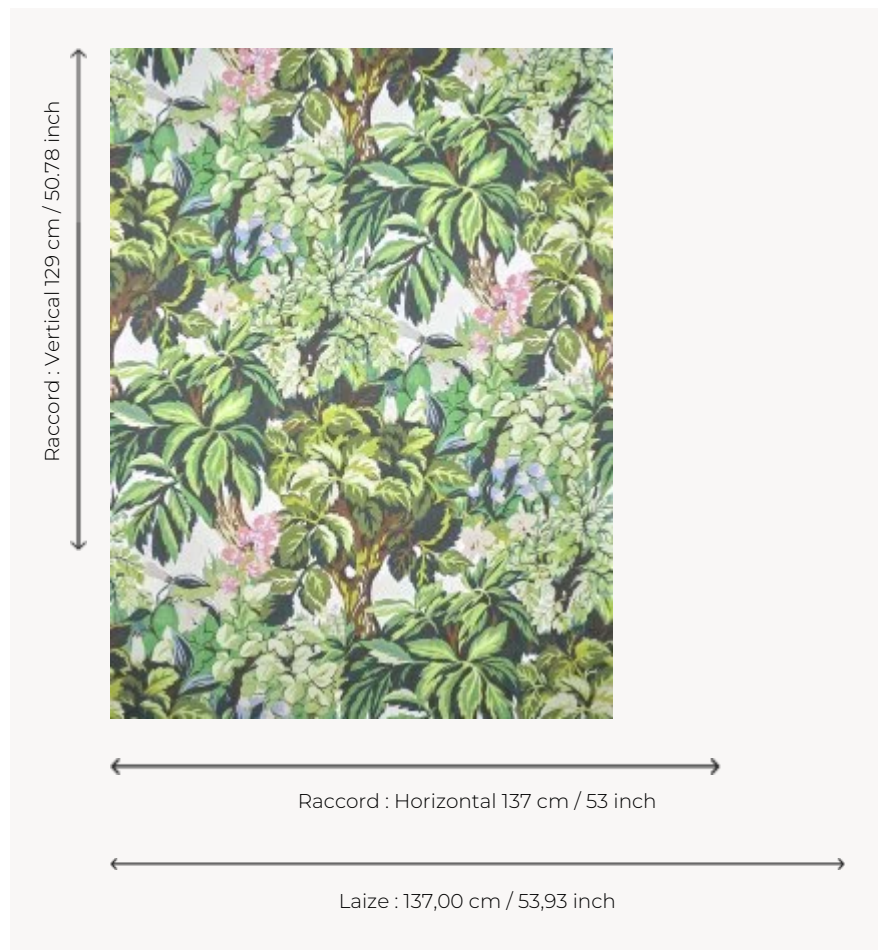

FP095001 KHAO LAK

S'inspirant de la végétation thaïlandaise, entre jungle et orchidées, ce dessin contemporain dessiné à la main est imprimé en digital en grande largeur dans des tonalités vertes.

FP095001 - Lagon

Pierre Frey

TYPE	Papiers peints imprimés grande largeur
UNITÉ DE VENTE	Disponible au mètre
SUPPORT	INTISSE
COMPOSITION	-
LAIZE	137 cm / 53,93 inch
RACCORD	H: 137 cm - 53,00 inch V: 129 cm - 50,78 inch Raccord droit
POIDS	147 gr / m ²
ENTRETIEN	
EMARGEMENT	Pré-émarginé
POSE/DÉPOSE	Encoller le mur Arrachable au mouillé
CERTIFICATIONS	EUROCLASS B-s1,d0 ASTM E84 Class A
INFORMATIONS	Utiliser les repères pour faire le raccord lors de la pose. Pose en double coupe
LIASSE	F9979PPFREY46