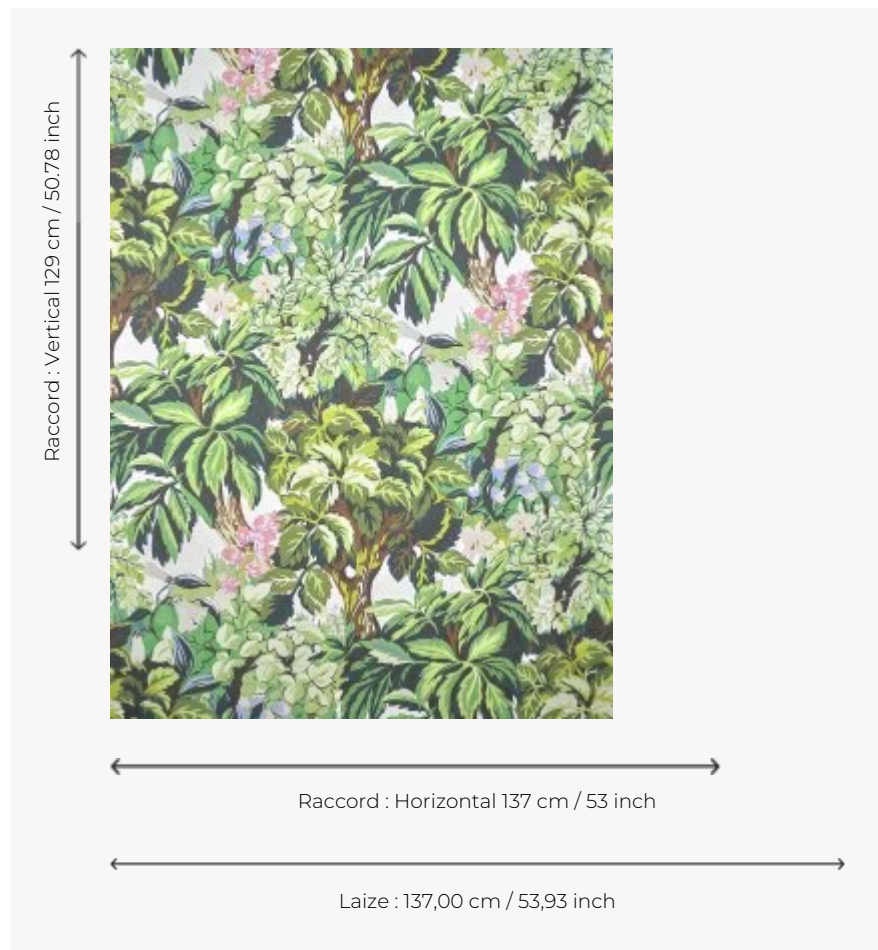

FP095001 KHAO LAK

S'inspirant de la végétation thaïlandaise, entre jungle et orchidées, ce dessin contemporain dessiné à la main est imprimé en digital en grande largeur dans des tonalités vertes.

FP095001 - Lagon

Pierre Frey

TYPE	Papiers peints imprimés grande largeur
UNITÉ DE VENTE	Disponible au mètre
SUPPORT	INTISSE
COMPOSITION	-
LAIZE	137 cm / 53,93 inch
RACCORD	H: 137 cm - 53,00 inch V: 129 cm - 50,78 inch Raccord droit
POIDS	147 gr / m ²
ENTRETIEN	
EMARGEMENT	Pré-émargé
POSE/DÉPOSE	Encoller le mur Arrachable au mouillé
CERTIFICATIONS	EUROCLASS B-s1,d0 ASTM E84 Class A
INFORMATIONS	Utiliser les repères pour faire le raccord lors de la pose. Pose en double coupe
LIASSE	F9979PPFREY46