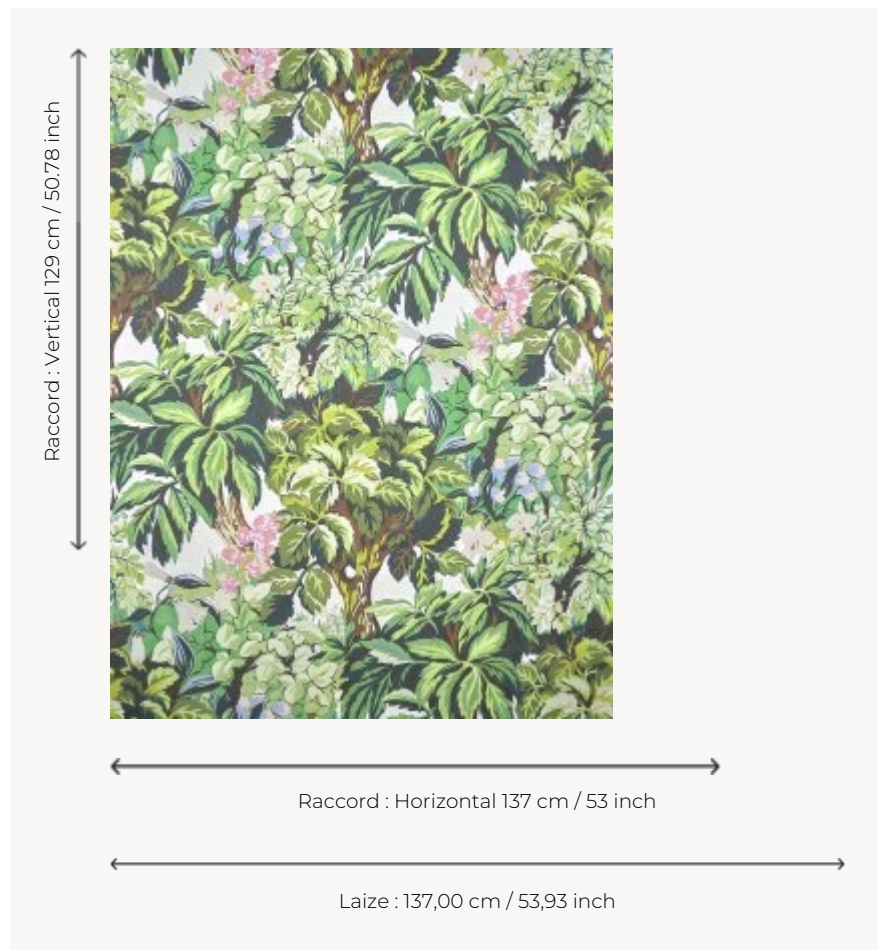

## FP095001 KHAO LAK

S'inspirant de la végétation thaïlandaise, entre jungle et orchidées, ce dessin contemporain dessiné à la main est imprimé en digital en grande largeur dans des tonalités vertes.

### Pierre Frey

<b>TYPE</b>	Papiers peints imprimés grande largeur
<b>UNITÉ DE VENTE</b>	Disponible au mètre
<b>SUPPORT</b>	INTISSE
<b>COMPOSITION</b>	-
<b>LAIZE</b>	137 cm / 53,93 inch
<b>RACCORD</b>	H: 137 cm - 53,00 inch V: 129 cm - 50,78 inch Raccord droit
<b>POIDS</b>	147 gr / m <sup>2</sup>
<b>ENTRETIEN</b>	
<b>EMARGEMENT</b>	Pré-émargé
<b>POSE/DÉPOSE</b>	Encoller le mur Arrachable au mouillé
<b>CERTIFICATIONS</b>	EUROCLASS B-s1,d0 ASTM E84 Class A
<b>INFORMATIONS</b>	Utiliser les repères pour faire le raccord lors de la pose. Pose en double coupe
<b>LIASSE</b>	F9979PPFREY46