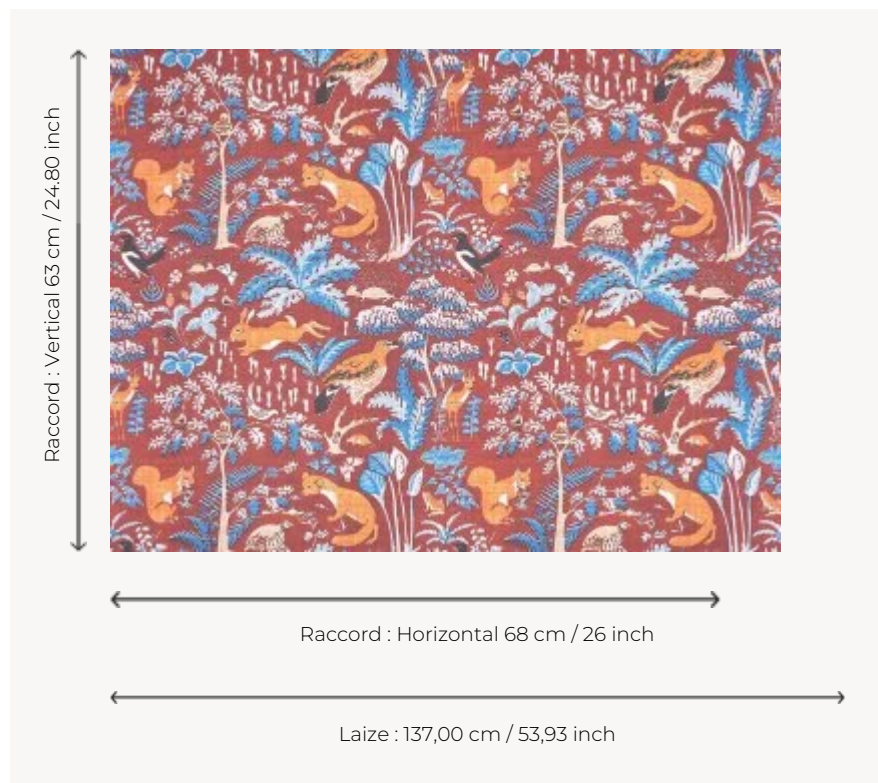

FP096001 EN FORÊT

Motif au charmant dessin de forêt peuplée de petits animaux imprimé en grande largeur sur intissé.
EN FORET s'inspire d'un textile au style naïf imprimé dans les années 1950 et conservé dans les archives de la Maison.

FP096001 - Ocre

Pierre Frey

TYPE	Papiers peints imprimés grande largeur
UNITÉ DE VENTE	Disponible au mètre
SUPPORT	INTISSE
COMPOSITION	-
LAIZE	137 cm / 53,93 inch
RACCORD	H: 68 cm - 26,00 inch V: 63 cm - 24,80 inch Raccord droit
POIDS	147 gr / m ²
ENTRETIEN	
EMARGEMENT	Pré-émargé
POSE/DÉPOSE	Encoller le mur Arrachable au mouillé
CERTIFICATIONS	EUROCLASS B-s1,d0 ASTM E84 Class A
INFORMATIONS	Utiliser les repères pour faire le raccord lors de la pose. Pose en double coupe
LIASSE	F9979PPFREY46

2 Couleurs

FP096001
Ocre

FP096002
Turquoise