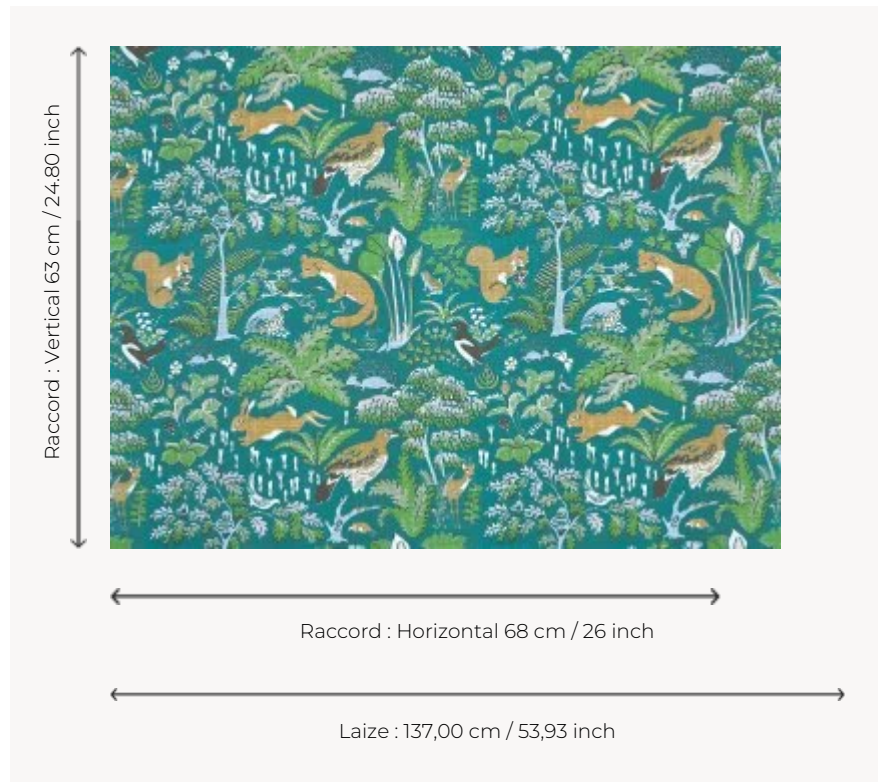

FP096002 EN FORÊT

Motif au charmant dessin de forêt peuplée de petits animaux imprimé en grande largeur sur intissé.
EN FORET s'inspire d'un textile au style naïf imprimé dans les années 1950 et conservé dans les archives de la Maison.

FP096002 - Turquoise

Pierre Frey

TYPE	Papiers peints imprimés grande largeur
UNITÉ DE VENTE	Disponible au mètre
SUPPORT	INTISSE
COMPOSITION	-
LAIZE	137 cm / 53,93 inch
RACCORD	H: 68 cm - 26,00 inch V: 63 cm - 24,80 inch Raccord droit
POIDS	147 gr / m ²
ENTRETIEN	
EMARGEMENT	Pré-émargé
POSE/DÉPOSE	Encoller le mur Arrachable au mouillé
CERTIFICATIONS	EUROCLASS B-s1,d0 ASTM E84 Class A
INFORMATIONS	Utiliser les repères pour faire le raccord lors de la pose. Pose en double coupe
LIASSE	F9979PPFREY46

2 Couleurs

FP096001
Ocre

FP096002
Turquoise