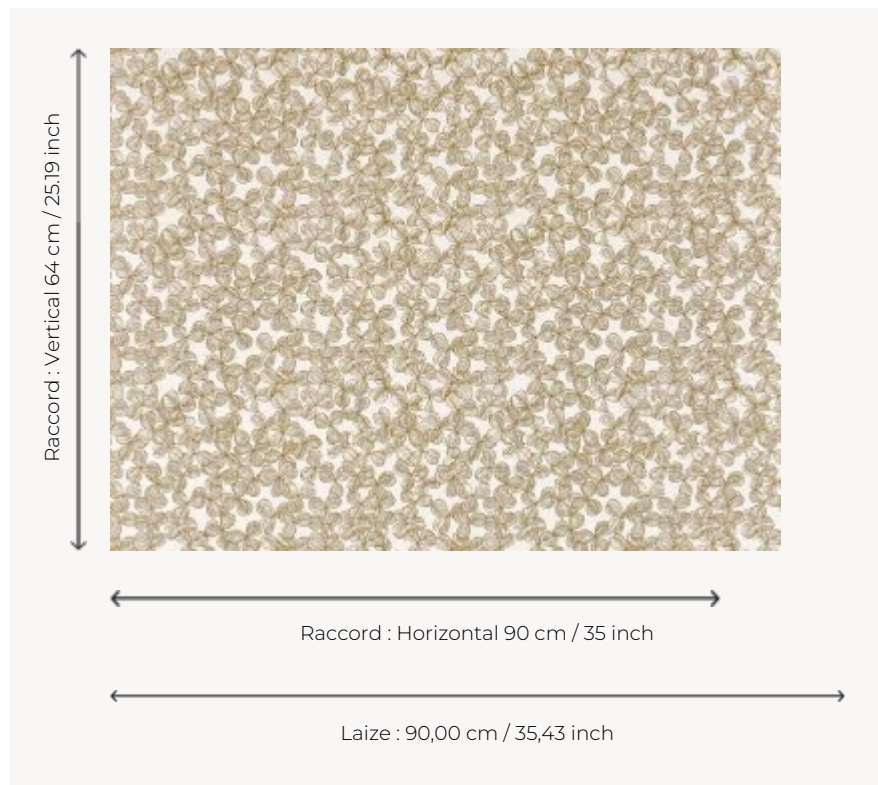

# FP099001 CHANCE

Motif au semé de trèfles imprimé à l'encre gonflante sur un support aux reflets soyeux. Ce contraste de texture apporte du volume au mur.

## FP099001 - Sable

## Pierre Frey

<b>TYPE</b>	Papiers peints imprimés grande largeur - Motifs à relief
<b>UNITÉ DE VENTE</b>	Disponible au mètre
<b>SUPPORT</b>	INTISSE
<b>COMPOSITION</b>	100 % Polyester
<b>LAIZE</b>	90 cm / 35,43 inch
<b>RACCORD</b>	H: 90 cm - 35,00 inch V: 64 cm - 25,19 inch Raccord droit
<b>POIDS</b>	190 gr / m <sup>2</sup>
<b>ENTRETIEN</b>	
<b>EMARGEMENT</b>	Emargé
<b>POSE/DÉPOSE</b>	Encoller le mur Pelable à sec
<b>CERTIFICATIONS</b>	EUROCLASS C-s2,d0 ASTM E84 Class A
<b>LIASSE</b>	F9979PPFREY46

## 3 Couleurs

FP099001  
Sable

FP099002  
Herbe

FP099003  
Charbon