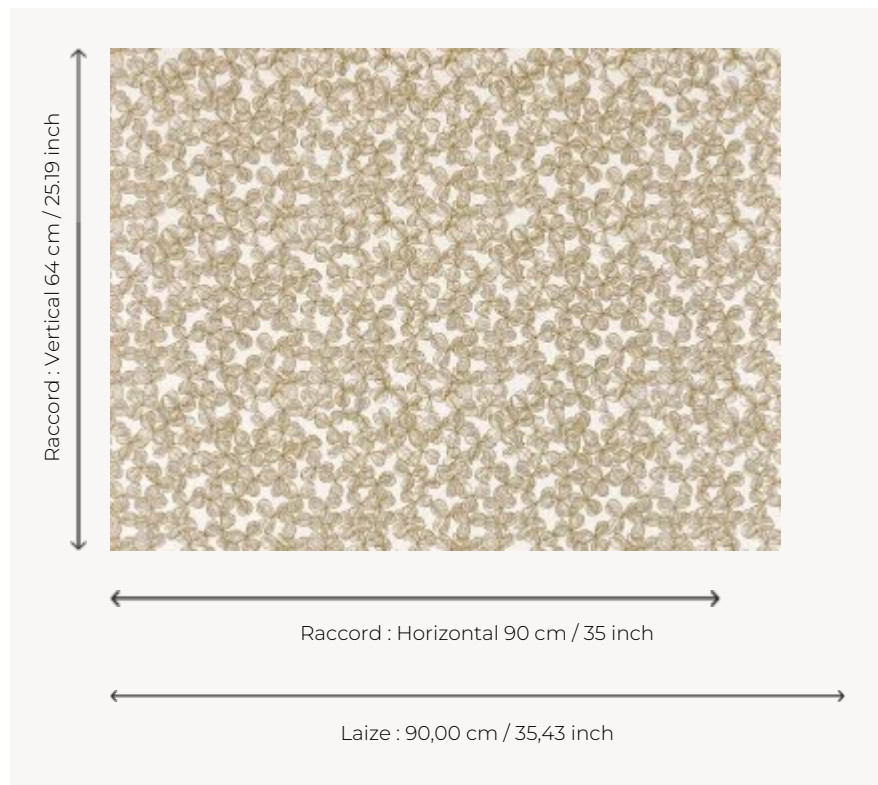

FP099001 CHANCE

Motif au semé de trèfles imprimé à l'encre gonflante sur un support aux reflets soyeux. Ce contraste de texture apporte du volume au mur.

FP099001 - Sable

Pierre Frey

| | |
|-----------------------|---|
| TYPE | Papiers peints imprimés grande largeur - Motifs à relief |
| UNITÉ DE VENTE | Disponible au mètre |
| SUPPORT | INTISSE |
| COMPOSITION | 100 % Polyester |
| LAIZE | 90 cm / 35,43 inch |
| RACCORD | H: 90 cm - 35,00 inch V: 64 cm - 25,19 inch Raccord droit |
| POIDS | 190 gr / m ² |
| ENTRETIEN |  |
| EMARGEMENT | Emargé |
| POSE/DÉPOSE | Encoller le mur Pelable à sec |
| CERTIFICATIONS | EUROCLASS C-s2,d0 ASTM E84 Class A |
| LIASSE | F9979PPFREY46 |

3 Couleurs

FP099001
Sable

FP099002
Herbe

FP099003
Charbon