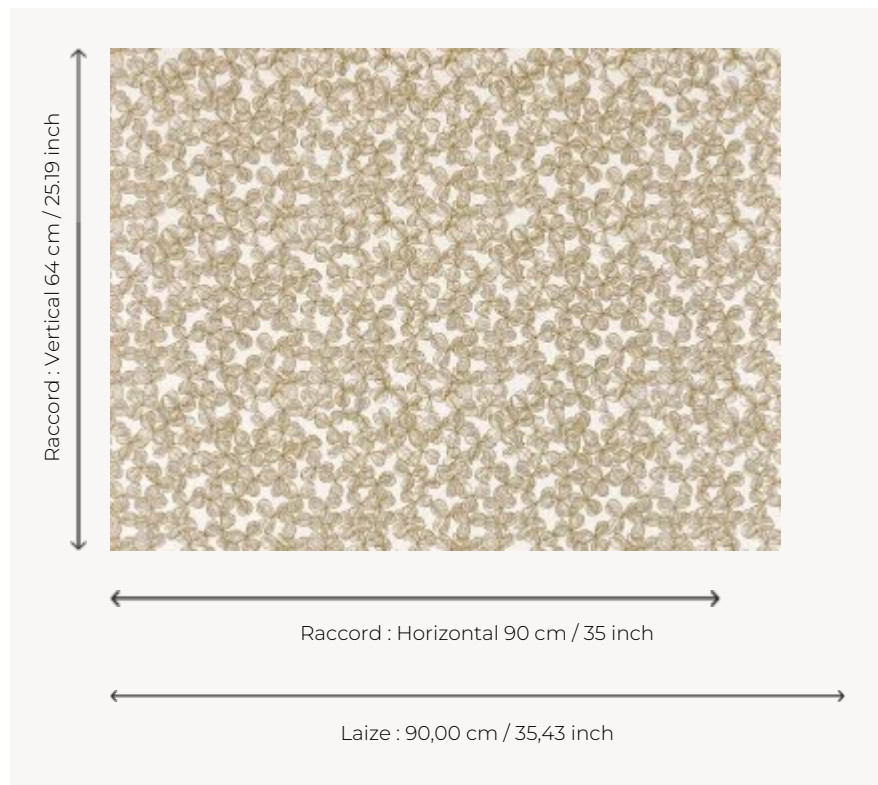

# FP099001 CHANCE

Motif au semé de trèfles imprimé à l'encre gonflante sur un support aux reflets soyeux. Ce contraste de texture apporte du volume au mur.

## FP099001 - Sable

## Pierre Frey

<b>TYPE</b>	Papiers peints imprimés grande largeur - Motifs à relief
<b>UNITÉ DE VENTE</b>	Disponible au mètre
<b>SUPPORT</b>	INTISSE
<b>COMPOSITION</b>	100 % Polyester
<b>LAIZE</b>	90 cm / 35,43 inch
<b>RACCORD</b>	H: 90 cm - 35,00 inch V: 64 cm - 25,19 inch Raccord droit
<b>POIDS</b>	190 gr / m <sup>2</sup>
<b>ENTRETIEN</b>	
<b>EMARGEMENT</b>	Emargé
<b>POSE/DÉPOSE</b>	Encoller le mur Pelable à sec
<b>CERTIFICATIONS</b>	EUROCLASS C-s2,d0 ASTM E84 Class A
<b>LIASSE</b>	F9979PPFREY46

### 3 Couleurs

FP099001  
Sable

FP099002  
Herbe

FP099003  
Charbon