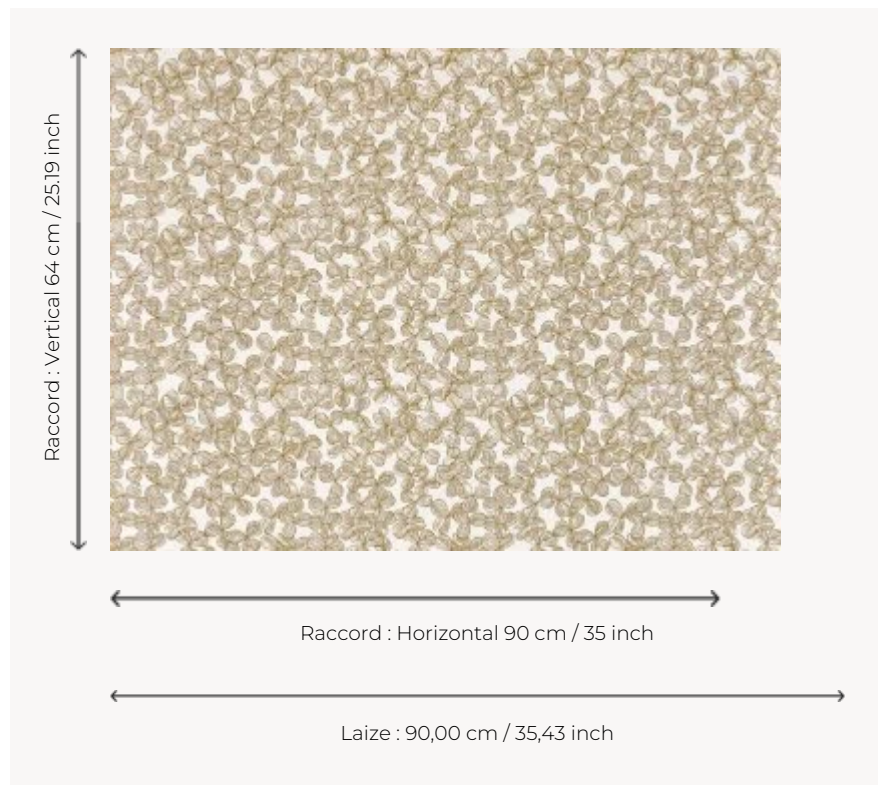

FP099001 CHANCE

Motif au semé de trèfles imprimé à l'encre gonflante sur un support aux reflets soyeux. Ce contraste de texture apporte du volume au mur.

FP099001 - Sable

Pierre Frey

TYPE	Papiers peints imprimés grande largeur - Motifs à relief
UNITÉ DE VENTE	Disponible au mètre
SUPPORT	INTISSE
COMPOSITION	100 % Polyester
LAIZE	90 cm / 35,43 inch
RACCORD	H: 90 cm - 35,00 inch V: 64 cm - 25,19 inch Raccord droit
POIDS	190 gr / m ²
ENTRETIEN	
EMARGEMENT	Emargé
POSE/DÉPOSE	Encoller le mur Pelable à sec
CERTIFICATIONS	EUROCLASS C-s2,d0 ASTM E84 Class A
LIASSE	F9979PPFREY46

3 Couleurs

FP099001
Sable

FP099002
Herbe

FP099003
Charbon