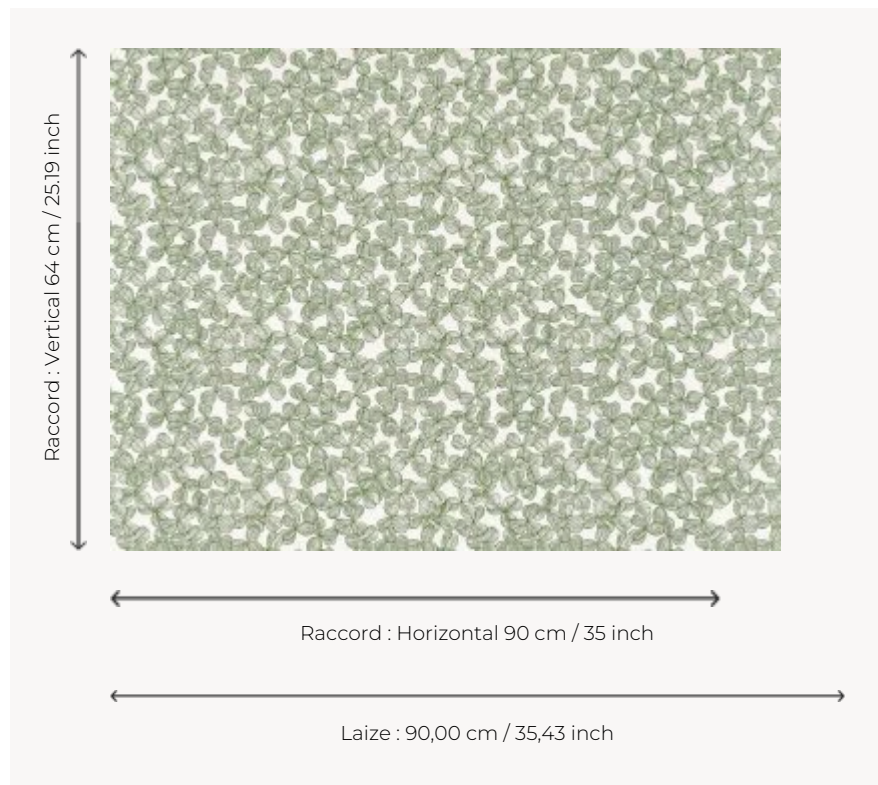

# FP099002 CHANCE

Motif au semé de trèfles imprimé à l'encre gonflante sur un support aux reflets soyeux. Ce contraste de texture apporte du volume au mur.

## Pierre Frey

<b>TYPE</b>	Papiers peints imprimés grande largeur - Motifs à relief
<b>UNITÉ DE VENTE</b>	Disponible au mètre
<b>SUPPORT</b>	INTISSE
<b>COMPOSITION</b>	100 % Polyester
<b>LAIZE</b>	90 cm / 35,43 inch
<b>RACCORD</b>	H: 90 cm - 35,00 inch V: 64 cm - 25,19 inch Raccord droit
<b>POIDS</b>	190 gr / m <sup>2</sup>
<b>ENTRETIEN</b>	
<b>EMARGEMENT</b>	Emargé
<b>POSE/DÉPOSE</b>	Encoller le mur Pelable à sec
<b>CERTIFICATIONS</b>	EUROCLASS C-s2,d0 ASTM E84 Class A
<b>LIASSE</b>	F9979PPFREY46

## 3 Couleurs

FP099001  
Sable

FP099002  
Herbe

FP099003  
Charbon