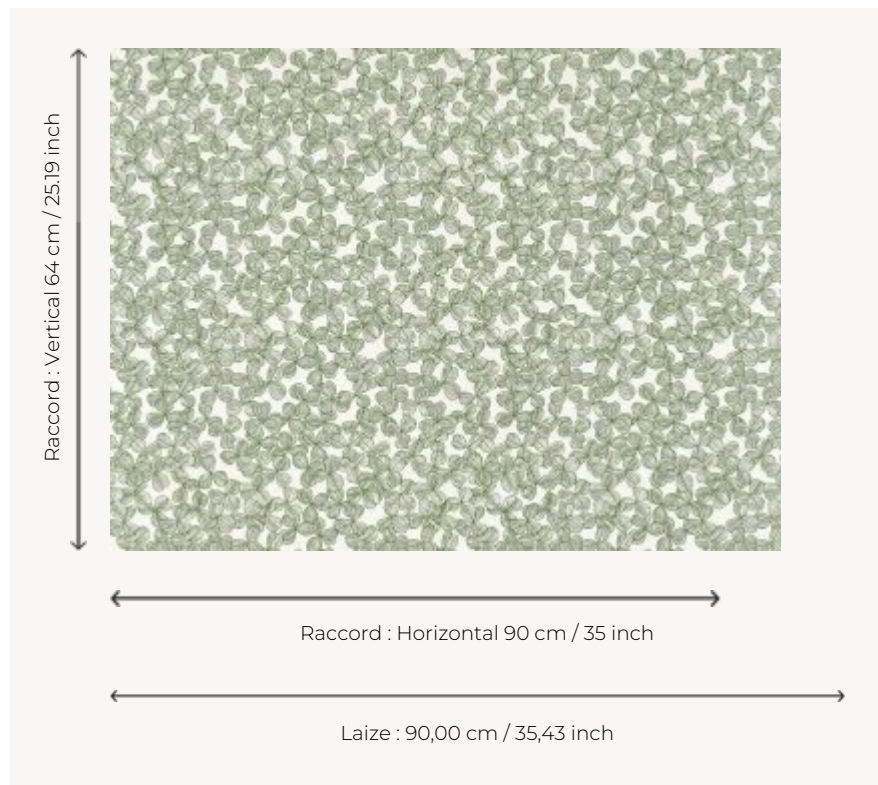

FP099002 CHANCE

Motif au semé de trèfles imprimé à l'encre gonflante sur un support aux reflets soyeux. Ce contraste de texture apporte du volume au mur.

FP099002 - Herbe

Pierre Frey

TYPE	Papiers peints imprimés grande largeur - Motifs à relief
UNITÉ DE VENTE	Disponible au mètre
SUPPORT	INTISSE
COMPOSITION	100 % Polyester
LAIZE	90 cm / 35,43 inch
RACCORD	H: 90 cm - 35,00 inch V: 64 cm - 25,19 inch Raccord droit
POIDS	190 gr / m ²
ENTRETIEN	
EMARGEMENT	Emargé
POSE/DÉPOSE	Encoller le mur Pelable à sec
CERTIFICATIONS	EUROCLASS C-s2,d0 ASTM E84 Class A
LIASSE	F9979PPFREY46

3 Couleurs

FP099001
Sable

FP099002
Herbe

FP099003
Charbon