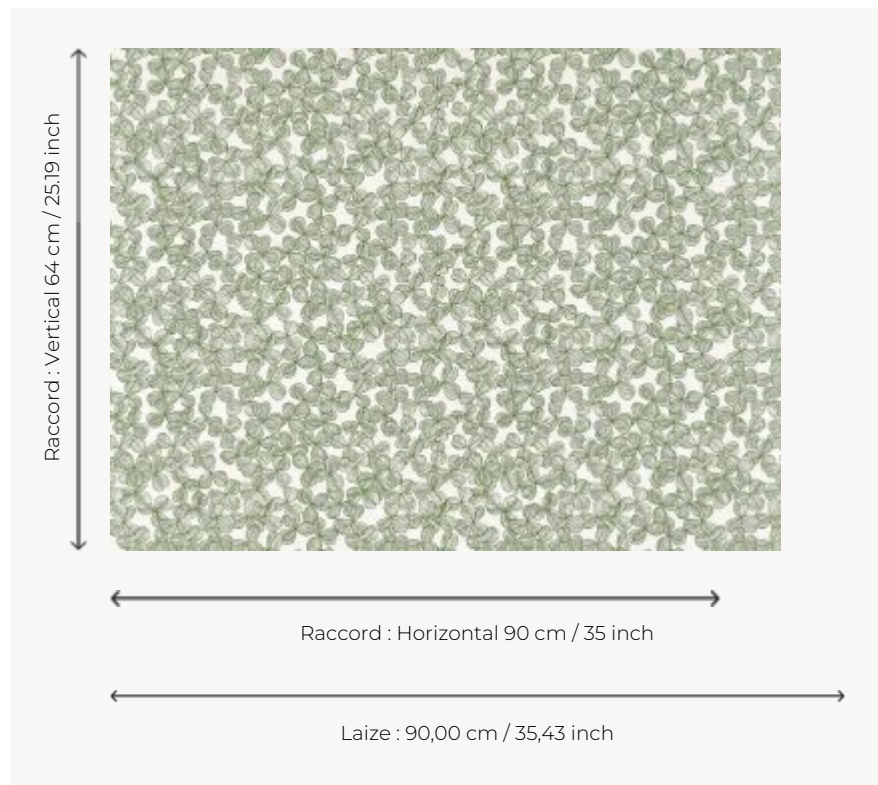

# FP099002 CHANCE

Motif au semé de trèfles imprimé à l'encre gonflante sur un support aux reflets soyeux. Ce contraste de texture apporte du volume au mur.

## Pierre Frey

<b>TYPE</b>	Papiers peints imprimés grande largeur - Motifs à relief
<b>UNITÉ DE VENTE</b>	Disponible au mètre
<b>SUPPORT</b>	INTISSE
<b>COMPOSITION</b>	100 % Polyester
<b>LAIZE</b>	90 cm / 35,43 inch
<b>RACCORD</b>	H: 90 cm - 35,00 inch V: 64 cm - 25,19 inch Raccord droit
<b>POIDS</b>	190 gr / m <sup>2</sup>
<b>ENTRETIEN</b>	
<b>EMARGEMENT</b>	Emargé
<b>POSE/DÉPOSE</b>	Encoller le mur Pelable à sec
<b>CERTIFICATIONS</b>	EUROCLASS C-s2,d0 ASTM E84 Class A
<b>LIASSE</b>	F9979PPFREY46

## 3 Couleurs

FP099001  
Sable

FP099002  
Herbe

FP099003  
Charbon