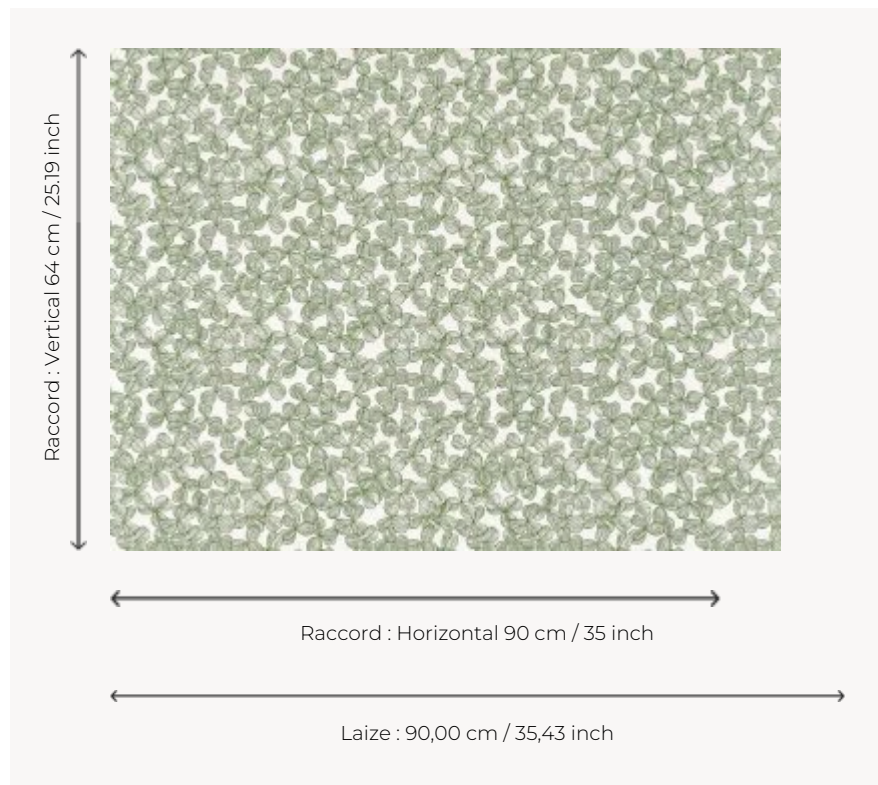

# FP099002 CHANCE

Motif au semé de trèfles imprimé à l'encre gonflante sur un support aux reflets soyeux. Ce contraste de texture apporte du volume au mur.

## Pierre Frey

<b>TYPE</b>	Papiers peints imprimés grande largeur - Motifs à relief
<b>UNITÉ DE VENTE</b>	Disponible au mètre
<b>SUPPORT</b>	INTISSE
<b>COMPOSITION</b>	100 % Polyester
<b>LAIZE</b>	90 cm / 35,43 inch
<b>RACCORD</b>	H: 90 cm - 35,00 inch V: 64 cm - 25,19 inch Raccord droit
<b>POIDS</b>	190 gr / m <sup>2</sup>
<b>ENTRETIEN</b>	
<b>EMARGEMENT</b>	Emargé
<b>POSE/DÉPOSE</b>	Encoller le mur Pelable à sec
<b>CERTIFICATIONS</b>	EUROCLASS C-s2,d0 ASTM E84 Class A
<b>LIASSE</b>	F9979PPFREY46

### 3 Couleurs

FP099001  
Sable

FP099002  
Herbe

FP099003  
Charbon