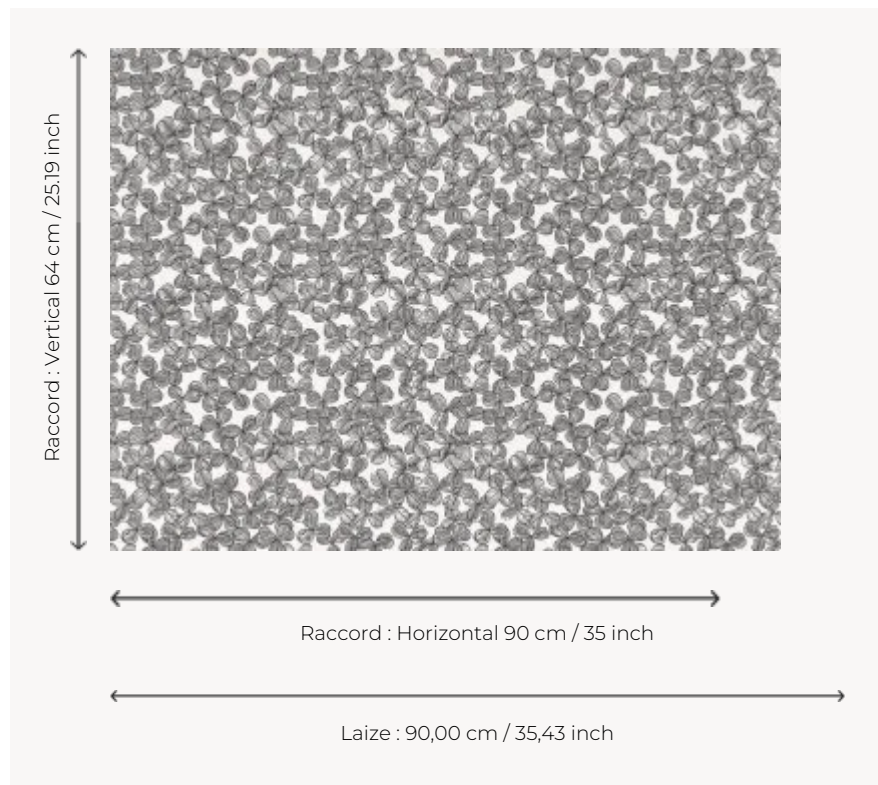

# FP099003 CHANCE

Motif au semé de trèfles imprimé à l'encre gonflante sur un support aux reflets soyeux. Ce contraste de texture apporte du volume au mur.

## Pierre Frey

<b>TYPE</b>	Papiers peints imprimés grande largeur - Motifs à relief
<b>UNITÉ DE VENTE</b>	Disponible au mètre
<b>SUPPORT</b>	INTISSE
<b>COMPOSITION</b>	100 % Polyester
<b>LAIZE</b>	90 cm / 35,43 inch
<b>RACCORD</b>	H: 90 cm - 35,00 inch V: 64 cm - 25,19 inch Raccord droit
<b>POIDS</b>	190 gr / m <sup>2</sup>
<b>ENTRETIEN</b>	
<b>EMARGEMENT</b>	Emargé
<b>POSE/DÉPOSE</b>	Encoller le mur Pelable à sec
<b>CERTIFICATIONS</b>	EUROCLASS C-s2,d0 ASTM E84 Class A
<b>LIASSE</b>	F9979PPFREY46