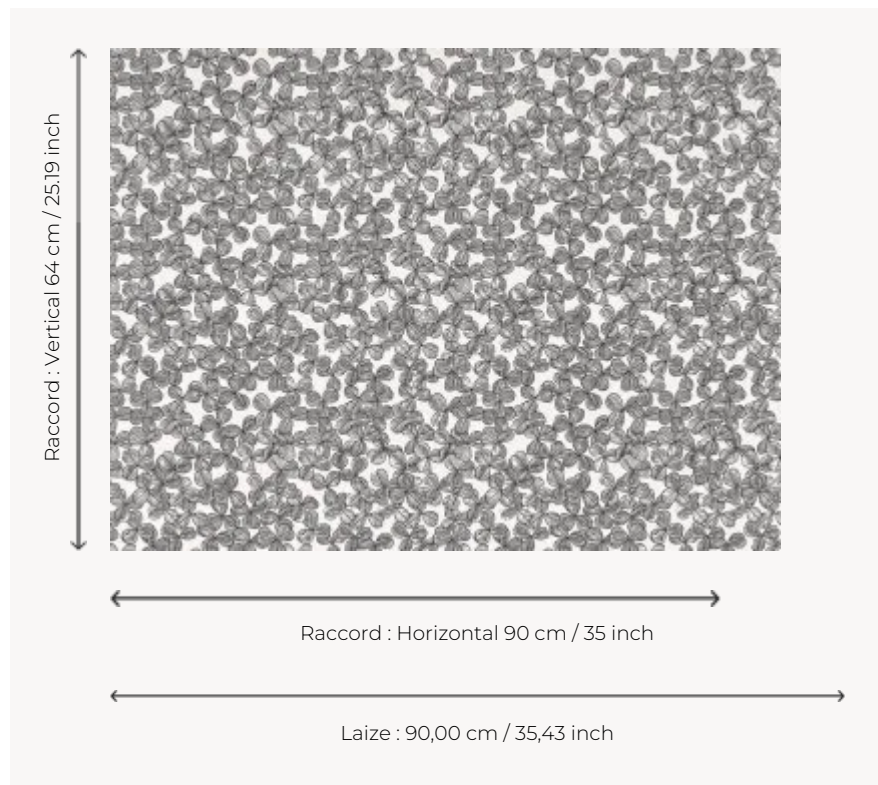

FP099003 CHANCE

Motif au semé de trèfles imprimé à l'encre gonflante sur un support aux reflets soyeux. Ce contraste de texture apporte du volume au mur.

FP099003 - Charbon

Pierre Frey

TYPE	Papiers peints imprimés grande largeur - Motifs à relief
UNITÉ DE VENTE	Disponible au mètre
SUPPORT	INTISSE
COMPOSITION	100 % Polyester
LAIZE	90 cm / 35,43 inch
RACCORD	H: 90 cm - 35,00 inch V: 64 cm - 25,19 inch Raccord droit
POIDS	190 gr / m ²
ENTRETIEN	
EMARGEMENT	Emargé
POSE/DÉPOSE	Encoller le mur Pelable à sec
CERTIFICATIONS	EUROCLASS C-s2,d0 ASTM E84 Class A
LIASSE	F9979PPFREY46

3 Couleurs

FP099001
Sable

FP099002
Herbe

FP099003
Charbon