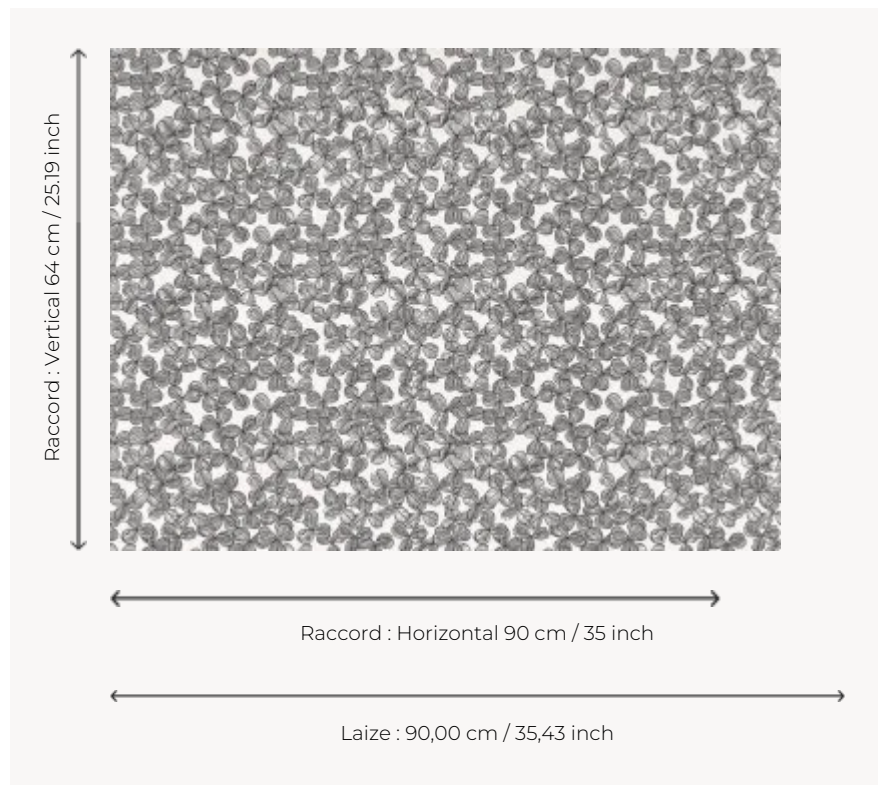

## FP099003 CHANCE

Motif au semé de trèfles imprimé à l'encre gonflante sur un support aux reflets soyeux. Ce contraste de texture apporte du volume au mur.

### Pierre Frey

<b>TYPE</b>	Papiers peints imprimés grande largeur - Motifs à relief
<b>UNITÉ DE VENTE</b>	Disponible au mètre
<b>SUPPORT</b>	INTISSE
<b>COMPOSITION</b>	100 % Polyester
<b>LAIZE</b>	90 cm / 35,43 inch
<b>RACCORD</b>	H: 90 cm - 35,00 inch V: 64 cm - 25,19 inch Raccord droit
<b>POIDS</b>	190 gr / m <sup>2</sup>
<b>ENTRETIEN</b>	
<b>EMARGEMENT</b>	Emargé
<b>POSE/DÉPOSE</b>	Encoller le mur Pelable à sec
<b>CERTIFICATIONS</b>	EUROCLASS C-s2,d0 ASTM E84 Class A
<b>LIASSE</b>	F9979PPFREY46