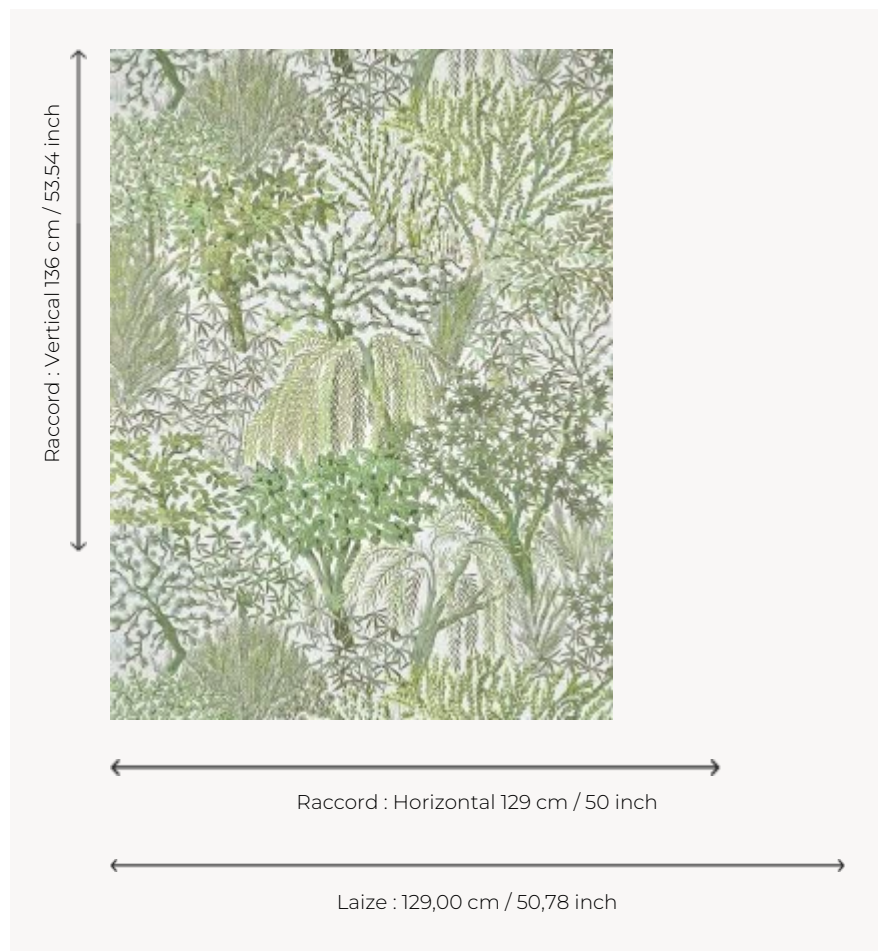

FP104001 ELDORADO

Papier peint haute performance Type 2 inspiré par la botanique, ce superbe revêtement mural grande largeur met en scène de luxuriantes plantes et fleurs. Véritable jardin de plaisir et de fête, cette végétation bucolique invite à la promenade grâce à une gamme colorée foisonnante.

FP104001 - VERDURE

Pierre Frey

TYPE	Papiers peints imprimés grande largeur - Vinyles
UNITÉ DE VENTE	Disponible au mètre
SUPPORT	OSNABURG
COMPOSITION	100 % Vinyle
LAIZE	129 cm / 50,78 inch
RACCORD	H: 129 cm - 50,00 inch V: 136 cm - 53,54 inch Raccord sauté
POIDS	455 gr / m ²
ENTRETIEN	
EMARGEMENT	Emargé
POSE/DÉPOSE	Encoller le mur Arrachable au mouillé
CERTIFICATIONS	ASTM E84 Class A
NOTES	Vinyl Type II
LIASSE	F9979PPFREY46

2 Couleurs

FP104001
VERDURE

FP104002
FORET