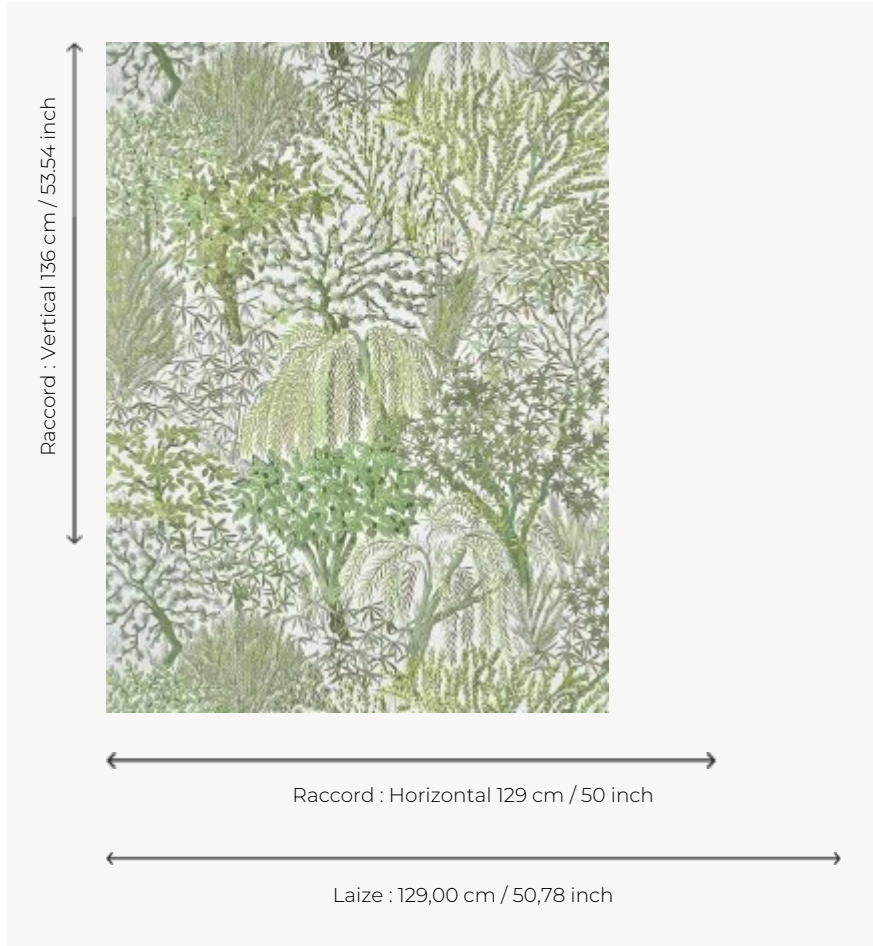

# FP104001 ELDORADO

Papier peint haute performance Type 2 inspiré par la botanique, ce superbe revêtement mural grande largeur met en scène de luxuriantes plantes et fleurs. Véritable jardin de plaisir et de fête, cette végétation bucolique invite à la promenade grâce à une gamme colorée foisonnante.

## FP104001 - VERDURE

## Pierre Frey

<b>TYPE</b>	Papiers peints imprimés grande largeur - Vinyles
<b>UNITÉ DE VENTE</b>	Disponible au mètre
<b>SUPPORT</b>	OSNABURG
<b>COMPOSITION</b>	100 % Vinyle
<b>LAIZE</b>	129 cm / 50,78 inch
<b>RACCORD</b>	H: 129 cm - 50,00 inch V: 136 cm - 53,54 inch Raccord sauté
<b>POIDS</b>	455 gr / m <sup>2</sup>
<b>ENTRETIEN</b>	
<b>EMARGEMENT</b>	Emargé
<b>POSE/DÉPOSE</b>	Encoller le mur Arrachable au mouillé
<b>CERTIFICATIONS</b>	ASTM E84 Class A
<b>NOTES</b>	Vinyl Type II
<b>LIASSE</b>	F9979PPFREY46

## 2 Couleurs

FP104001  
VERDURE

FP104002  
FORET