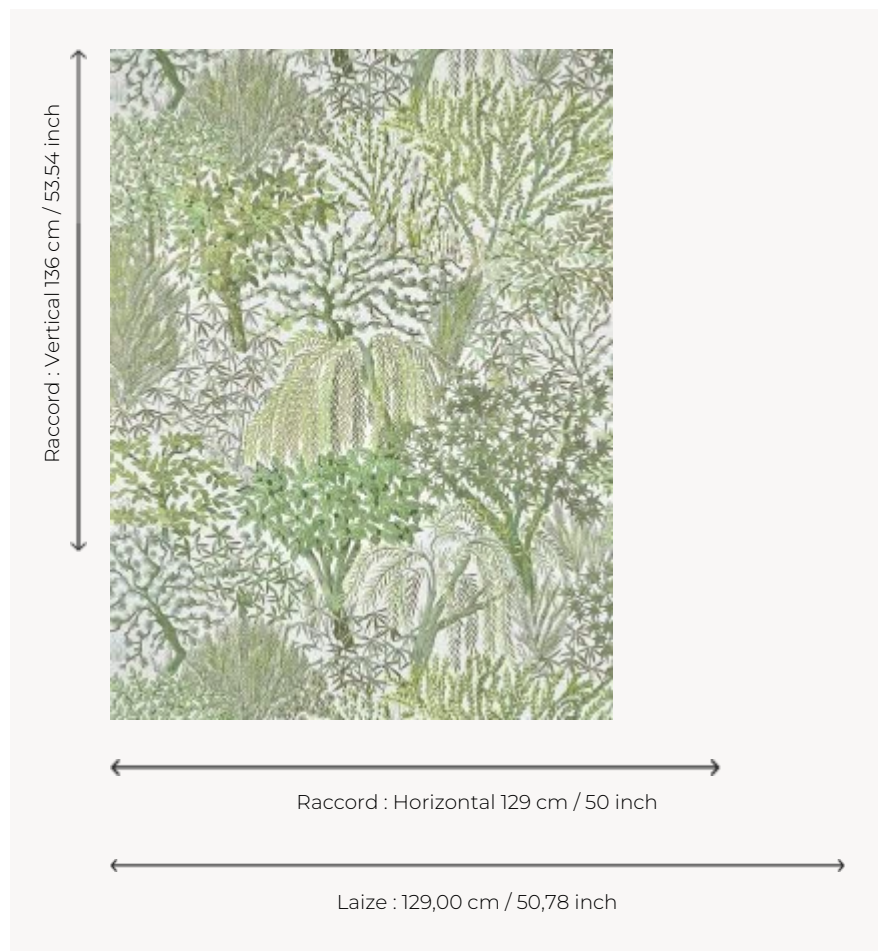

# FP104001 ELDORADO

Papier peint haute performance Type 2 inspiré par la botanique, ce superbe revêtement mural grande largeur met en scène de luxuriantes plantes et fleurs. Véritable jardin de plaisir et de fête, cette végétation bucolique invite à la promenade grâce à une gamme colorée foisonnante.

## FP104001 - VERDURE

## Pierre Frey

<b>TYPE</b>	Papiers peints imprimés grande largeur - Vinyles
<b>UNITÉ DE VENTE</b>	Disponible au mètre
<b>SUPPORT</b>	OSNABURG
<b>COMPOSITION</b>	100 % Vinyle
<b>LAIZE</b>	129 cm / 50,78 inch
<b>RACCORD</b>	H: 129 cm - 50,00 inch V: 136 cm - 53,54 inch Raccord sauté
<b>POIDS</b>	455 gr / m <sup>2</sup>
<b>ENTRETIEN</b>	
<b>EMARGEMENT</b>	Emargé
<b>POSE/DÉPOSE</b>	Encoller le mur Arrachable au mouillé
<b>CERTIFICATIONS</b>	ASTM E84 Class A
<b>NOTES</b>	Vinyl Type II
<b>LIASSE</b>	F9979PPFREY46

## 2 Couleurs

FP104001  
VERDURE

FP104002  
FORET