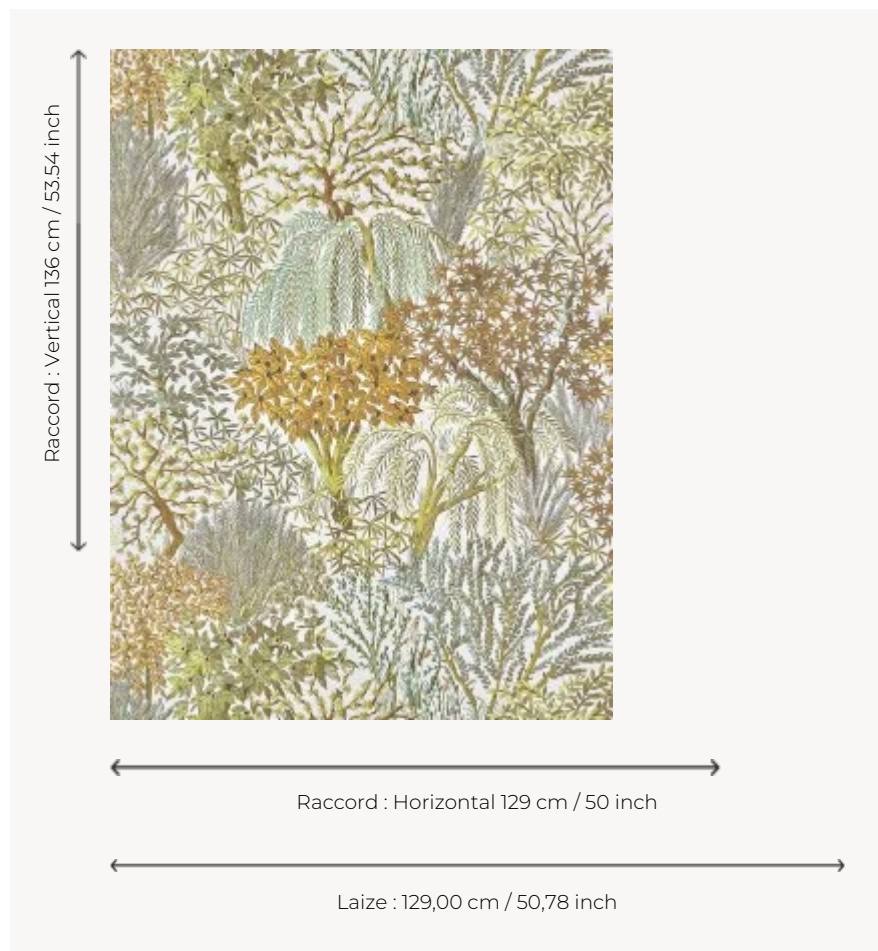

## FP104002 ELDORADO

Papier peint haute performance Type 2 inspiré par la botanique, ce superbe revêtement mural grande largeur met en scène de luxuriantes plantes et fleurs. Véritable jardin de plaisir et de fête, cette végétation bucolique invite à la promenade grâce à une gamme colorée foisonnante.

### Pierre Frey

<b>TYPE</b>	Papiers peints imprimés grande largeur - Vinyles
<b>UNITÉ DE VENTE</b>	Disponible au mètre
<b>SUPPORT</b>	OSNABURG
<b>COMPOSITION</b>	100 % Vinyle
<b>LAIZE</b>	129 cm / 50,78 inch
<b>RACCORD</b>	H: 129 cm - 50,00 inch V: 136 cm - 53,54 inch Raccord sauté
<b>POIDS</b>	455 gr / m <sup>2</sup>
<b>ENTRETIEN</b>	
<b>EMARGEMENT</b>	Emargé
<b>POSE/DÉPOSE</b>	Encoller le mur Arrachable au mouillé
<b>CERTIFICATIONS</b>	ASTM E84 Class A
<b>NOTES</b>	Vinyl Type II
<b>LIASSE</b>	F9979PPFREY46

## 2 Couleurs

FP104001  
VERDURE

FP104002  
FORET