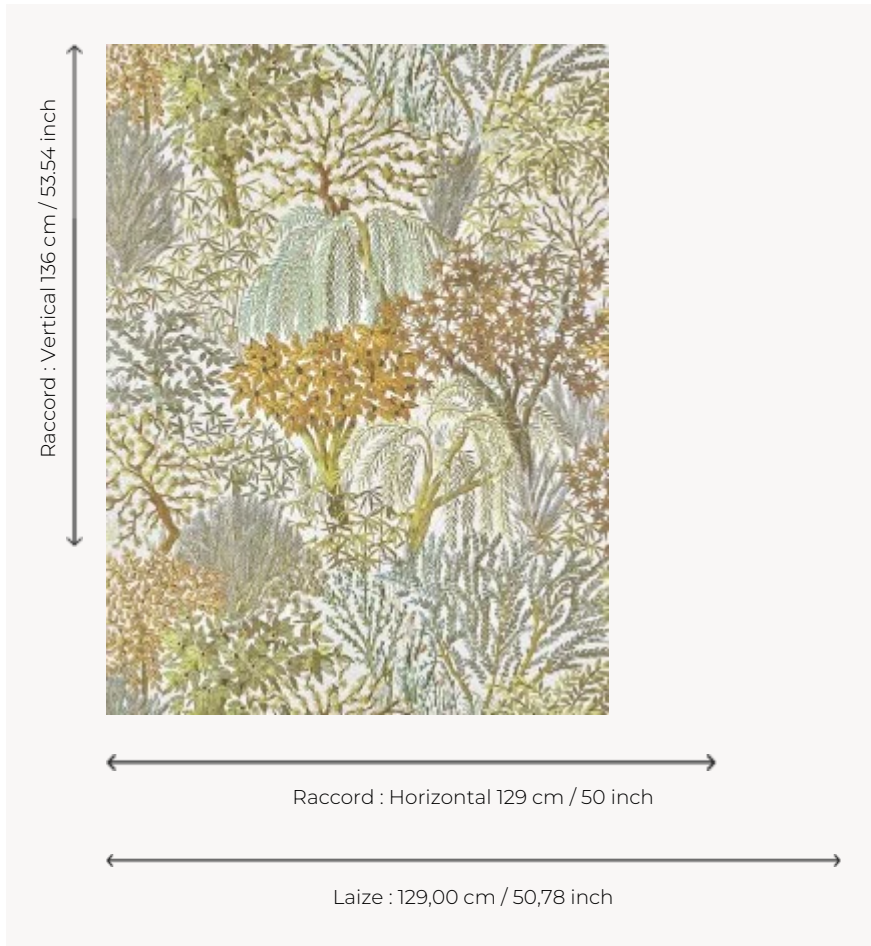

## FP104002 ELDORADO

Papier peint haute performance Type 2 inspiré par la botanique, ce superbe revêtement mural grande largeur met en scène de luxuriantes plantes et fleurs. Véritable jardin de plaisir et de fête, cette végétation bucolique invite à la promenade grâce à une gamme colorée foisonnante.

### Pierre Frey

<b>TYPE</b>	Papiers peints imprimés grande largeur - Vinyles
<b>UNITÉ DE VENTE</b>	Disponible au mètre
<b>SUPPORT</b>	OSNABURG
<b>COMPOSITION</b>	100 % Vinyle
<b>LAIZE</b>	129 cm / 50,78 inch
<b>RACCORD</b>	H: 129 cm - 50,00 inch V: 136 cm - 53,54 inch Raccord sauté
<b>POIDS</b>	455 gr / m <sup>2</sup>
<b>ENTRETIEN</b>	
<b>EMARGEMENT</b>	Emargé
<b>POSE/DÉPOSE</b>	Encoller le mur Arrachable au mouillé
<b>CERTIFICATIONS</b>	ASTM E84 Class A
<b>NOTES</b>	Vinyl Type II
<b>LIASSE</b>	F9979PPFREY46

## 2 Couleurs

FP104001  
VERDURE

FP104002  
FORET