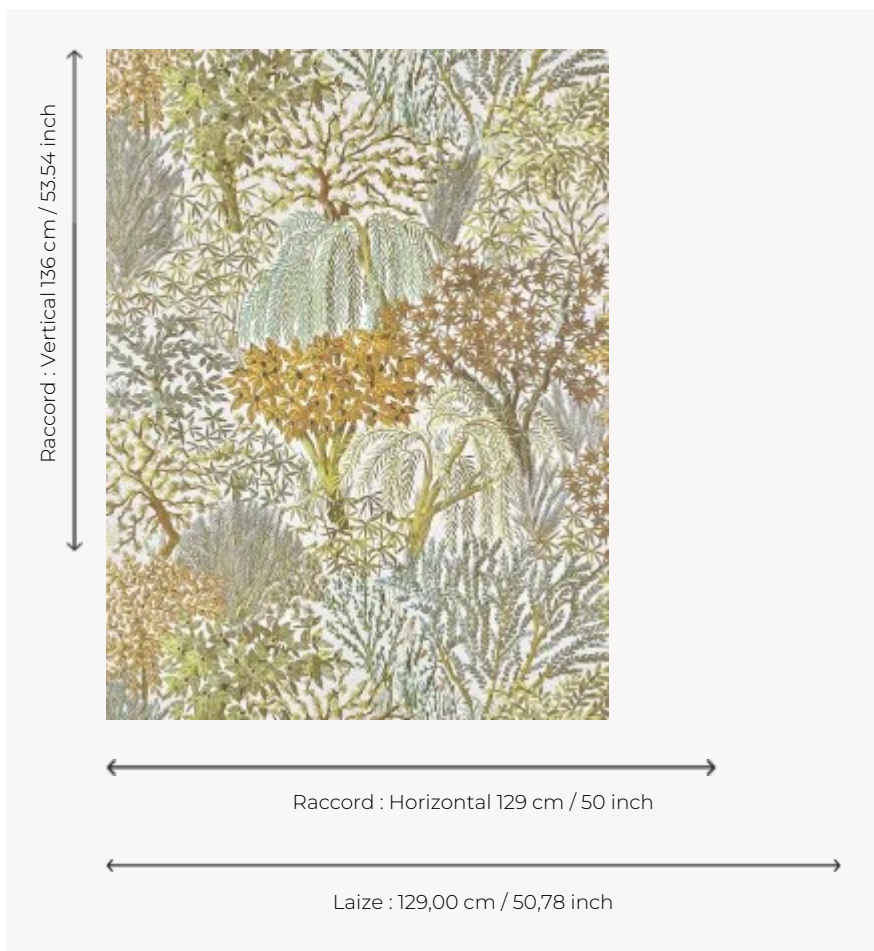

## FP104002 ELDORADO

Papier peint haute performance Type 2 inspiré par la botanique, ce superbe revêtement mural grande largeur met en scène de luxuriantes plantes et fleurs. Véritable jardin de plaisir et de fête, cette végétation bucolique invite à la promenade grâce à une gamme colorée foisonnante.

### Pierre Frey

<b>TYPE</b>	Papiers peints imprimés grande largeur - Vinyles
<b>UNITÉ DE VENTE</b>	Disponible au mètre
<b>SUPPORT</b>	OSNABURG
<b>COMPOSITION</b>	100 % Vinyle
<b>LAIZE</b>	129 cm / 50,78 inch
<b>RACCORD</b>	H: 129 cm - 50,00 inch V: 136 cm - 53,54 inch Raccord sauté
<b>POIDS</b>	455 gr / m <sup>2</sup>
<b>ENTRETIEN</b>	
<b>EMARGEMENT</b>	Emargé
<b>POSE/DÉPOSE</b>	Encoller le mur Arrachable au mouillé
<b>CERTIFICATIONS</b>	ASTM E84 Class A
<b>NOTES</b>	Vinyl Type II
<b>LIASSE</b>	F9979PPFREY46

## 2 Couleurs

FP104001  
VERDURE

FP104002  
FORET