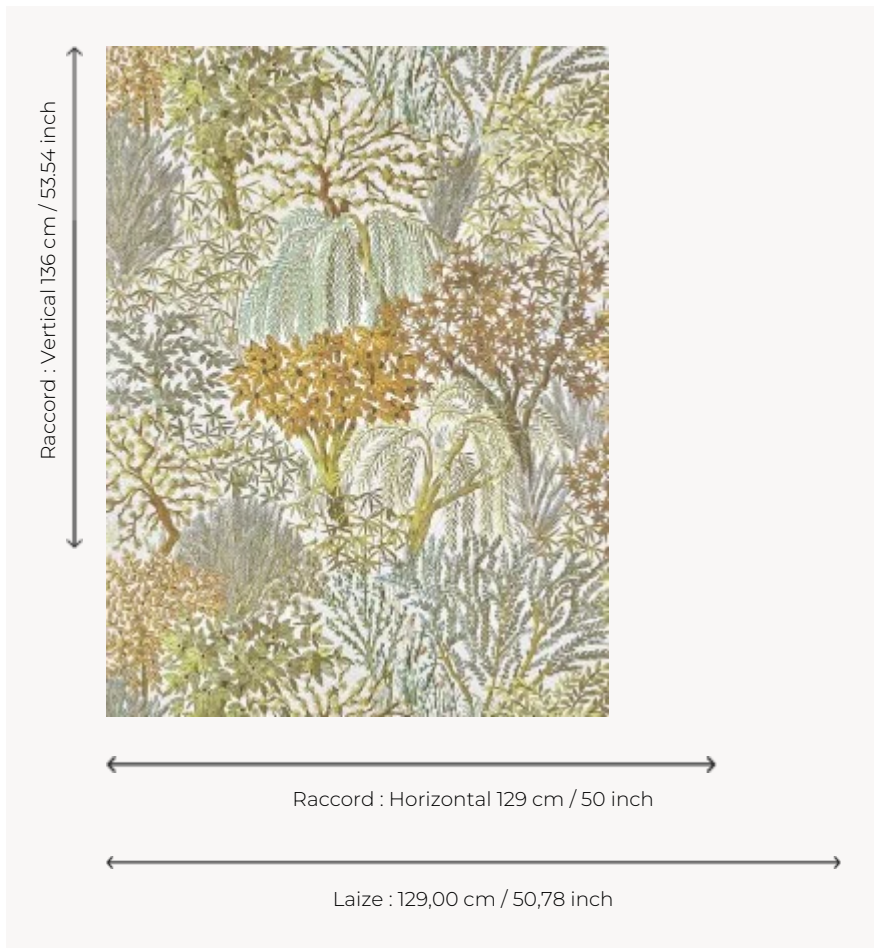

FP104002 ELDORADO

Papier peint haute performance Type 2 inspiré par la botanique, ce superbe revêtement mural grande largeur met en scène de luxuriantes plantes et fleurs. Véritable jardin de plaisir et de fête, cette végétation bucolique invite à la promenade grâce à une gamme colorée foisonnante.

FP104002 - FORET

Pierre Frey

TYPE	Papiers peints imprimés grande largeur - Vinyles
UNITÉ DE VENTE	Disponible au mètre
SUPPORT	OSNABURG
COMPOSITION	100 % Vinyle
LAIZE	129 cm / 50,78 inch
RACCORD	H: 129 cm - 50,00 inch V: 136 cm - 53,54 inch Raccord sauté
POIDS	455 gr / m ²
ENTRETIEN	
EMARGEMENT	Emargé
POSE/DÉPOSE	Encoller le mur Arrachable au mouillé
CERTIFICATIONS	ASTM E84 Class A
NOTES	Vinyl Type II
LIASSE	F9979PPFREY46

2 Couleurs

FP104001
VERDURE

FP104002
FORET