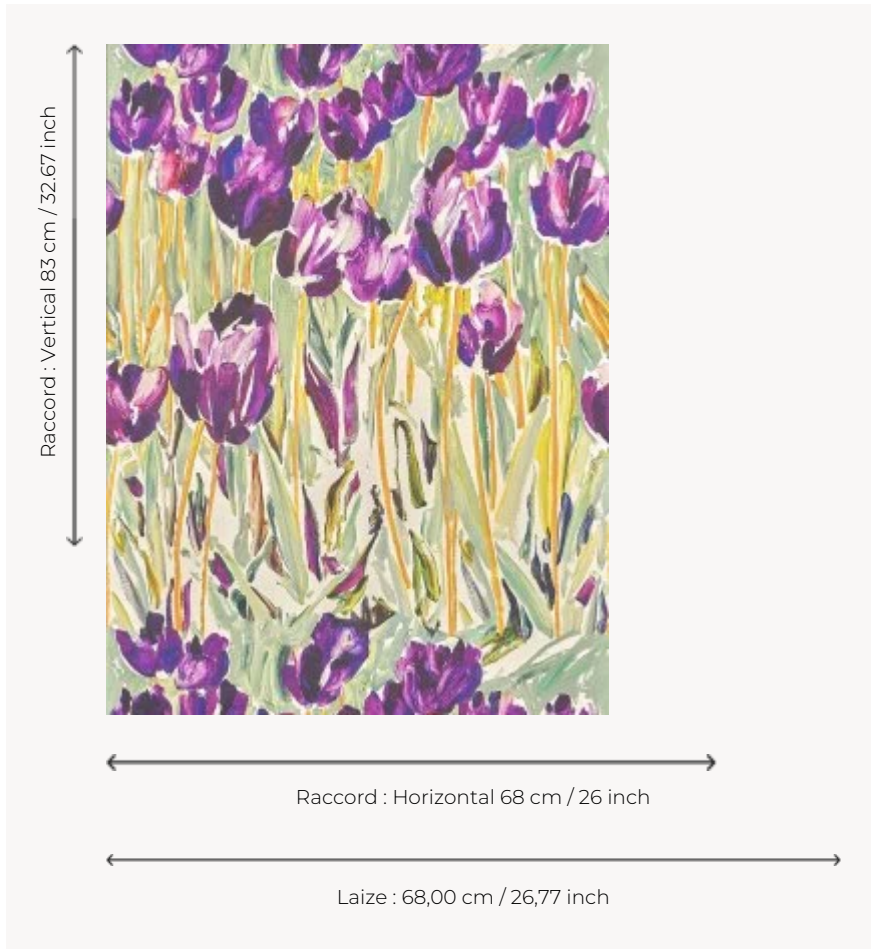

FP105001 BLACK TULIPS

Reproduction d'une œuvre de l'artiste Gaël Davrinche illustrant des tulipes en majesté. Le support vinyle gaufré effet toile de BLACK TULIPS rappelle la toile de l'artiste.

FP105001 - Printemps

Pierre Frey

TYPE	Papiers peints imprimés - Vinyles
ARTISTE	Gaël Davrinche
UNITÉ DE VENTE	Disponible au mètre
SUPPORT	INTISSE
COMPOSITION	100 % Vinyle
LAIZE	68 cm / 26,77 inch
RACCORD	H: 68 cm - 26,00 inch V: 83 cm - 32,67 inch Raccord droit
POIDS	400 gr / m ²
ENTRETIEN	
EMARGEMENT	Emargé
POSE/DÉPOSE	Encoller le mur Arrachable à sec
CERTIFICATIONS	EUROCLASS B-s2,d0 ASTM E84 Class A
LIASSE	F9979PPFREY46