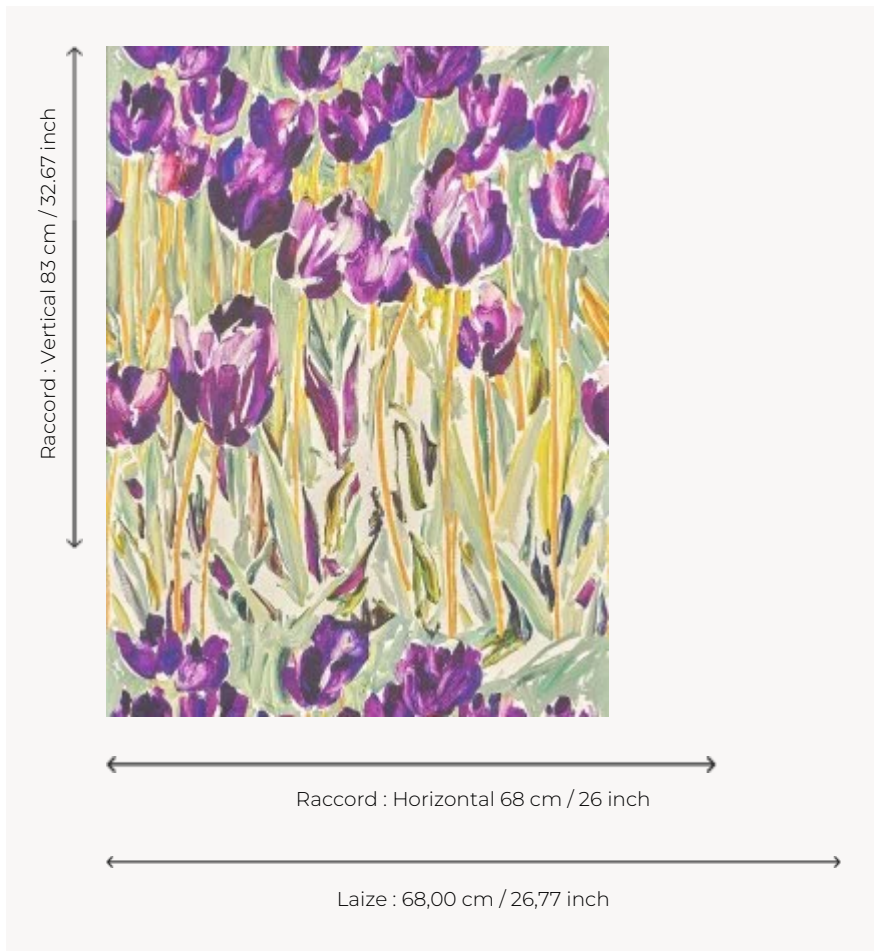

FP105001 BLACK TULIPS

Reproduction d'une œuvre de l'artiste Gaël Davrinche illustrant des tulipes en majesté. Le support vinyle gaufré effet toile de BLACK TULIPS rappelle la toile de l'artiste.

FP105001 - Printemps

Pierre Frey

TYPE	Papiers peints imprimés - Vinyles
ARTISTE	Gaël Davrinche
UNITÉ DE VENTE	Disponible au mètre
SUPPORT	INTISSE
COMPOSITION	100 % Vinyle
LAIZE	68 cm / 26,77 inch
RACCORD	H: 68 cm - 26,00 inch V: 83 cm - 32,67 inch Raccord droit
POIDS	400 gr / m ²
ENTRETIEN	
EMARGEMENT	Emargé
POSE/DÉPOSE	Encoller le mur Arrachable à sec
CERTIFICATIONS	EUROCLASS B-s2,d0 ASTM E84 Class A
LIASSE	F9979PPFREY46