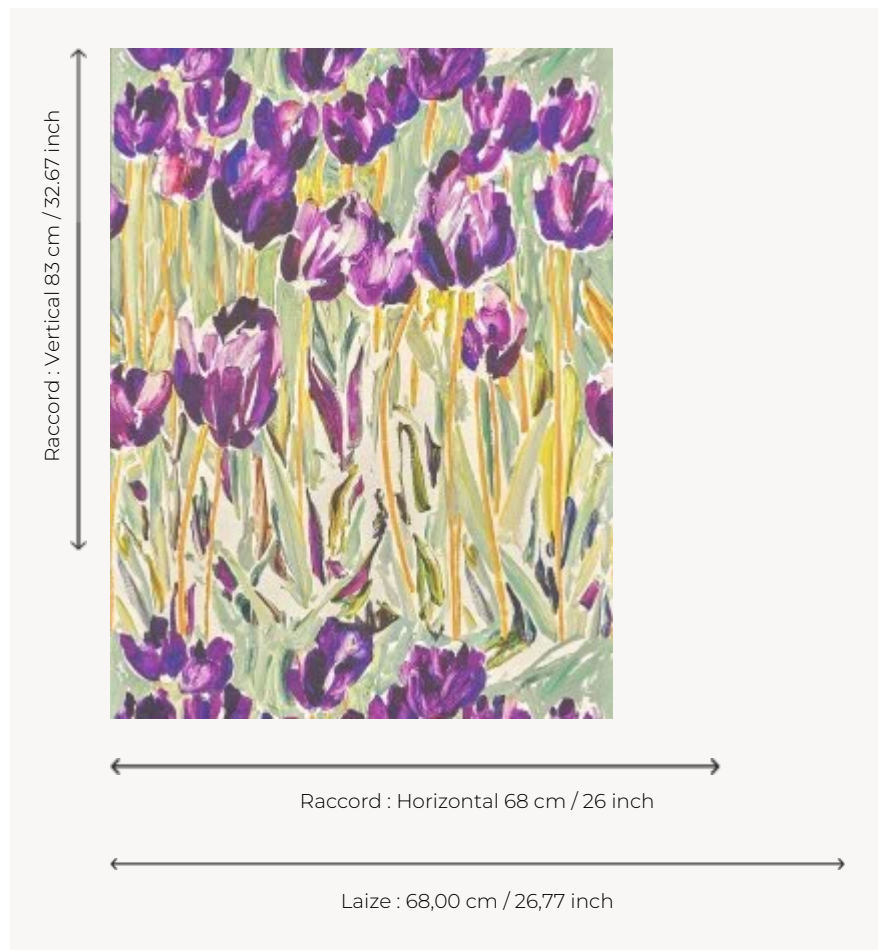

FP105001 BLACK TULIPS

Reproduction d'une œuvre de l'artiste Gaël Davrinche illustrant des tulipes en majesté. Le support vinyle gaufré effet toile de BLACK TULIPS rappelle la toile de l'artiste.

FP105001 - Printemps

Pierre Frey

TYPE	Papiers peints imprimés - Vinyles
ARTISTE	Gaël Davrinche
UNITÉ DE VENTE	Disponible au mètre
SUPPORT	INTISSE
COMPOSITION	100 % Vinyle
LAIZE	68 cm / 26,77 inch
RACCORD	H: 68 cm - 26,00 inch V: 83 cm - 32,67 inch Raccord droit
POIDS	400 gr / m ²
ENTRETIEN	
EMARGEMENT	Emargé
POSE/DÉPOSE	Encoller le mur Arrachable à sec
CERTIFICATIONS	EUROCLASS B-s2,d0 ASTM E84 Class A
LIASSE	F9979PPFREY46