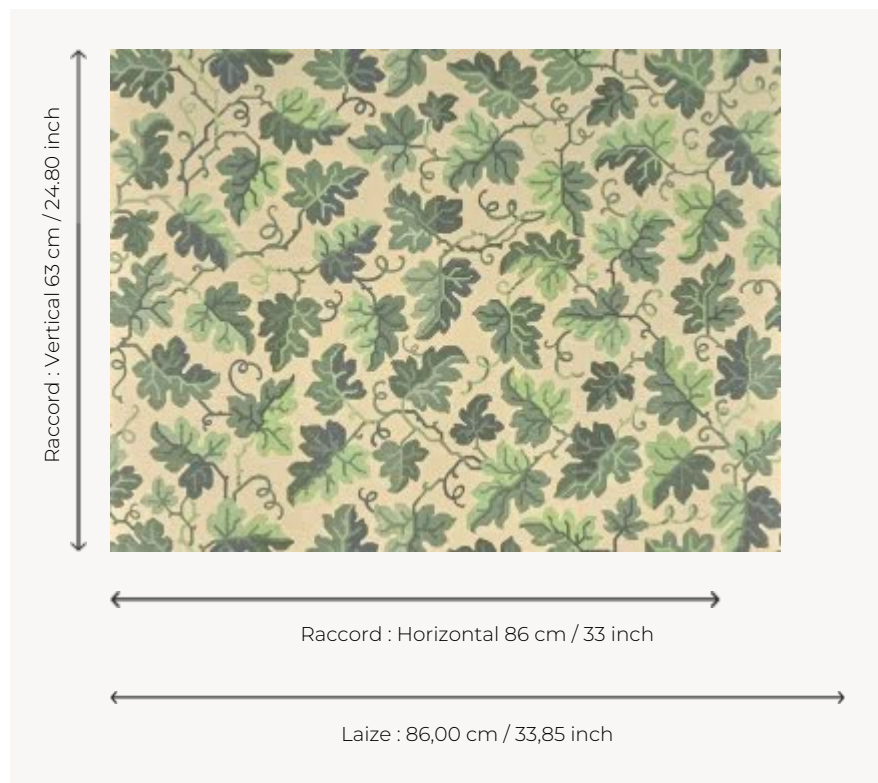

## FP106001 HEDERA

Motif de lierres stylisés qui habillent le mur de végétation. Ce dessin, intemporel et singulier à la fois, est repris d'une mise en carte des années 1950, conservée dans le fonds patrimonial de la Maison. HEDERA est imprimé sur un support textile travaillé et contrecollé sur intissé.

### Pierre Frey

<b>TYPE</b>	Papiers peints imprimés - Pailles et assimilés
<b>UNITÉ DE VENTE</b>	Disponible au mètre
<b>SUPPORT</b>	INTISSÉ
<b>COMPOSITION</b>	100 % Papier
<b>LAIZE</b>	86 cm / 33,85 inch
<b>RACCORD</b>	H: 86 cm - 33,00 inch V: 63 cm - 24,80 inch Raccord sauté
<b>POIDS</b>	240 gr / m <sup>2</sup>
<b>ENTRETIEN</b>	
<b>EMARGEMENT</b>	Emargé
<b>POSE/DÉPOSE</b>	Encoller le mur Arrachable à sec
<b>LIASSE</b>	F9979PPFREY46