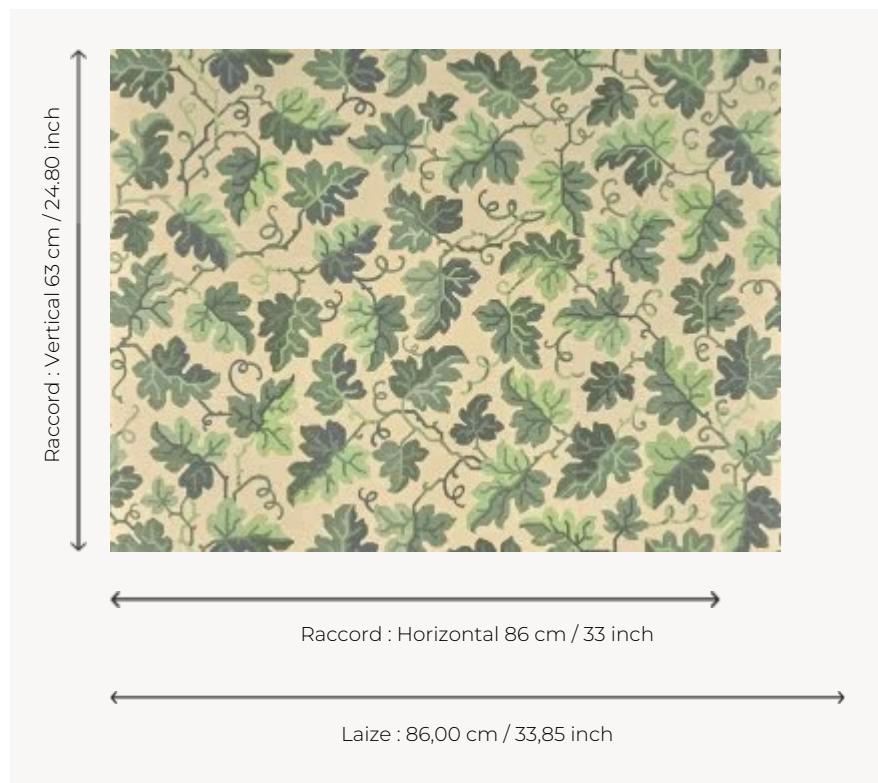

FP106001 HEDERA

Motif de lierres stylisés qui habillent le mur de végétation. Ce dessin, intemporel et singulier à la fois, est repris d'une mise en carte des années 1950, conservée dans le fonds patrimonial de la Maison. HEDERA est imprimé sur un support textile travaillé et contrecollé sur intissé.

FP106001 - Lichen

Pierre Frey

TYPE	Papiers peints imprimés - Pailles et assimilés
UNITÉ DE VENTE	Disponible au mètre
SUPPORT	INTISSÉ
COMPOSITION	100 % Papier
LAIZE	86 cm / 33,85 inch
RACCORD	H: 86 cm - 33,00 inch V: 63 cm - 24,80 inch Raccord sauté
POIDS	240 gr / m ²
ENTRETIEN	
EMARGEMENT	Emargé
POSE/DÉPOSE	Encoller le mur Arrachable à sec
LIASSE	F9979PPFREY46