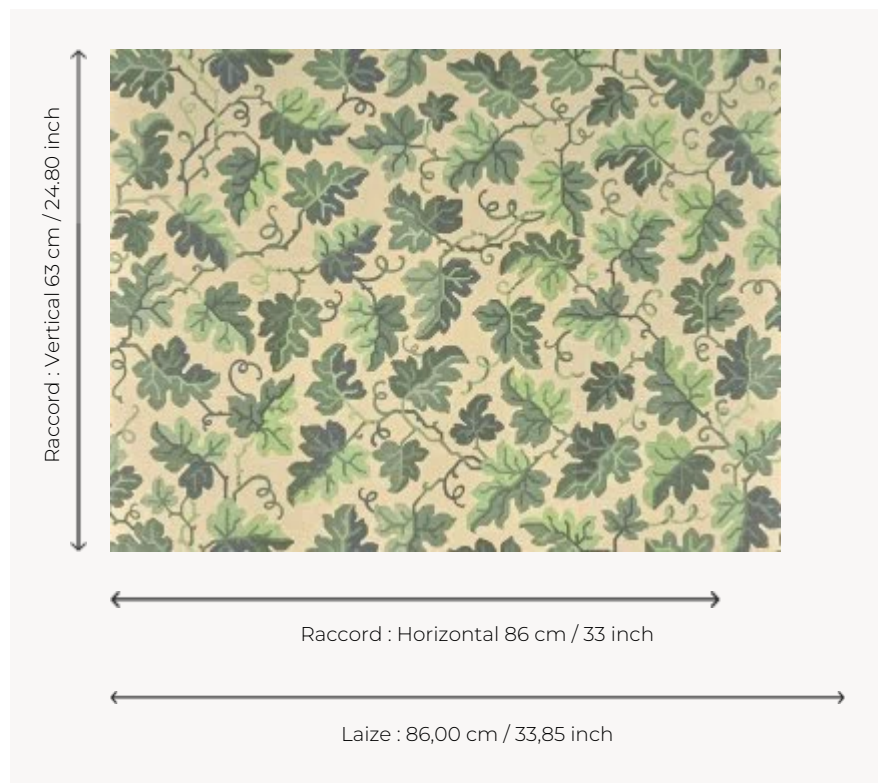

FP106001 HEDERA

Motif de lierres stylisés qui habillent le mur de végétation. Ce dessin, intemporel et singulier à la fois, est repris d'une mise en carte des années 1950, conservée dans le fonds patrimonial de la Maison. HEDERA est imprimé sur un support textile travaillé et contrecollé sur intissé.

FP106001 - Lichen

Pierre Frey

TYPE	Papiers peints imprimés - Pailles et assimilés
UNITÉ DE VENTE	Disponible au mètre
SUPPORT	INTISSE
COMPOSITION	100 % Papier
LAIZE	86 cm / 33,85 inch
RACCORD	H: 86 cm - 33,00 inch V: 63 cm - 24,80 inch Raccord sauté
POIDS	240 gr / m ²
ENTRETIEN	
EMARGEMENT	Emargé
POSE/DÉPOSE	Encoller le mur Arrachable à sec
LIASSE	F9979PPFREY46