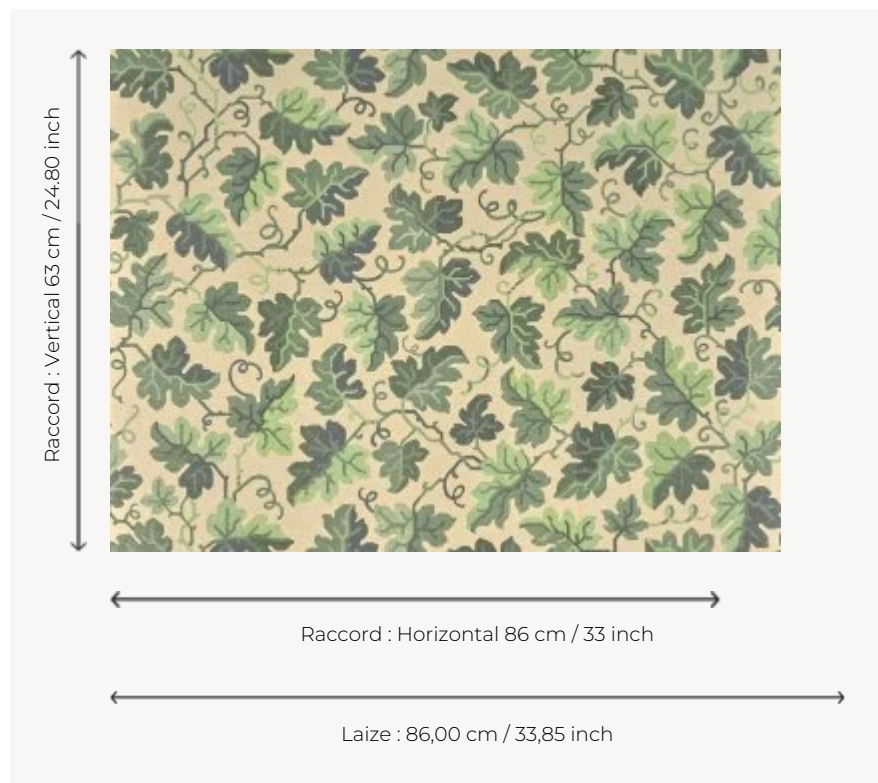

FP106001 HEDERA

Motif de lierres stylisés qui habillent le mur de végétation. Ce dessin, intemporel et singulier à la fois, est repris d'une mise en carte des années 1950, conservée dans le fonds patrimonial de la Maison. HEDERA est imprimé sur un support textile travaillé et contrecollé sur intissé.

FP106001 - Lichen

Pierre Frey

TYPE	Papiers peints imprimés - Pailles et assimilés
UNITÉ DE VENTE	Disponible au mètre
SUPPORT	INTISSE
COMPOSITION	100 % Papier
LAIZE	86 cm / 33,85 inch
RACCORD	H: 86 cm - 33,00 inch V: 63 cm - 24,80 inch Raccord sauté
POIDS	240 gr / m ²
ENTRETIEN	
EMARGEMENT	Emargé
POSE/DÉPOSE	Encoller le mur Arrachable à sec
LIASSE	F9979PPFREY46