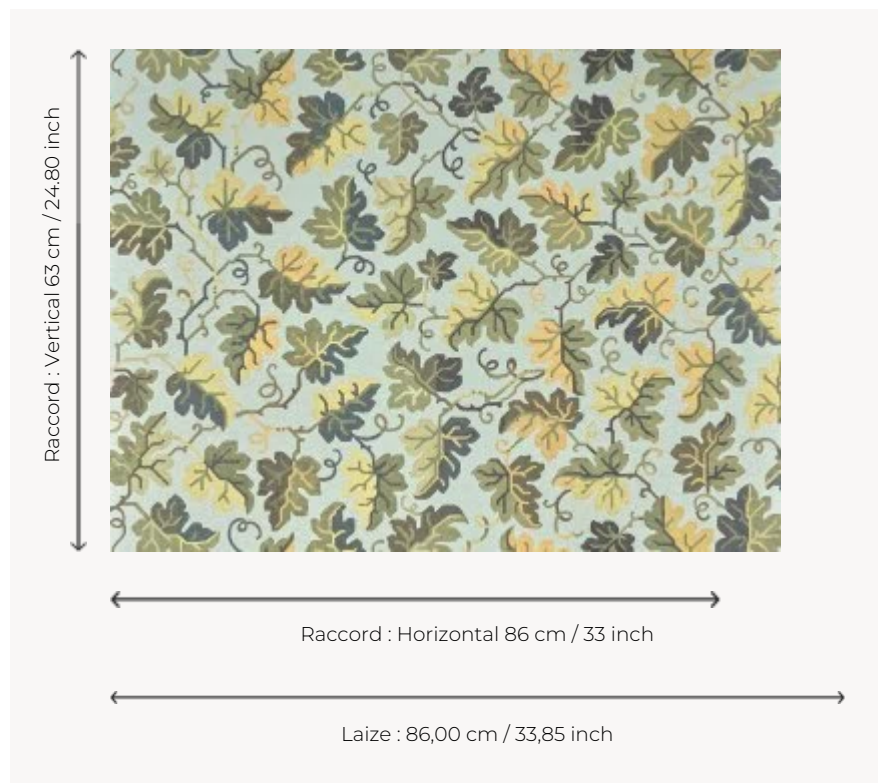

## FP106002 HEDERA

Motif de lierres stylisés qui habillent le mur de végétation. Ce dessin, intemporel et singulier à la fois, est repris d'une mise en carte des années 1950, conservée dans le fonds patrimonial de la Maison. HEDERA est imprimé sur un support textile travaillé et contrecollé sur intissé.

### Pierre Frey

<b>TYPE</b>	Papiers peints imprimés - Pailles et assimilés
<b>UNITÉ DE VENTE</b>	Disponible au mètre
<b>SUPPORT</b>	INTISSÉ
<b>COMPOSITION</b>	100 % Papier
<b>LAIZE</b>	86 cm / 33,85 inch
<b>RACCORD</b>	H: 86 cm - 33,00 inch V: 63 cm - 24,80 inch Raccord sauté
<b>POIDS</b>	240 gr / m <sup>2</sup>
<b>ENTRETIEN</b>	
<b>EMARGEMENT</b>	Emargé
<b>POSE/DÉPOSE</b>	Encoller le mur Arrachable à sec
<b>LIASSE</b>	F9979PPFREY46