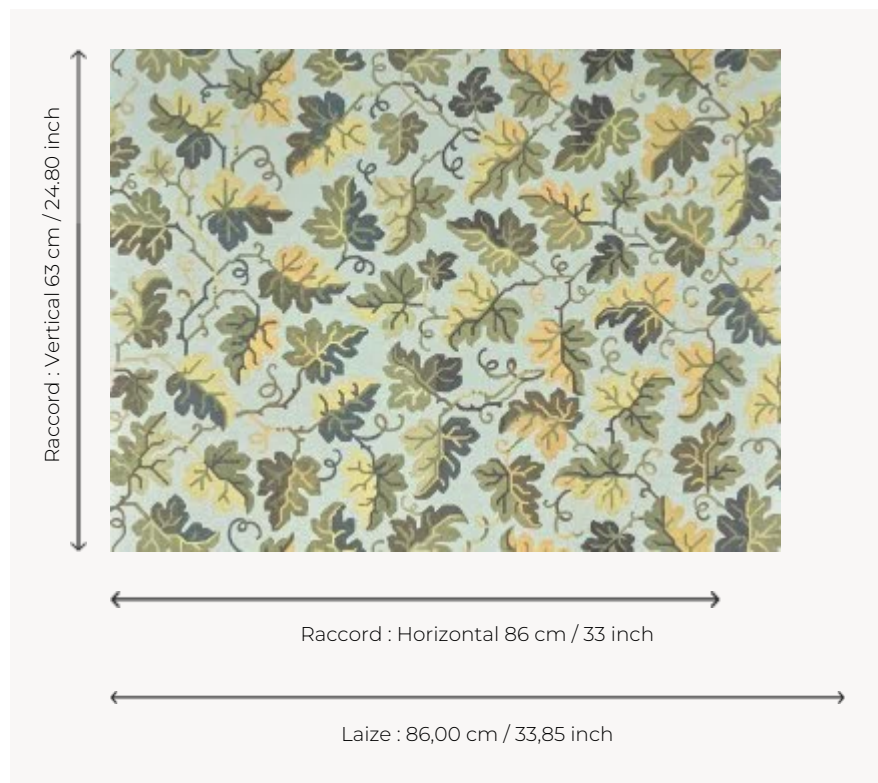

FP106002 HEDERA

Motif de lierres stylisés qui habillent le mur de végétation. Ce dessin, intemporel et singulier à la fois, est repris d'une mise en carte des années 1950, conservée dans le fonds patrimonial de la Maison. HEDERA est imprimé sur un support textile travaillé et contrecollé sur intissé.

FP106002 - Celadon

Pierre Frey

TYPE	Papiers peints imprimés - Pailles et assimilés
UNITÉ DE VENTE	Disponible au mètre
SUPPORT	INTISSE
COMPOSITION	100 % Papier
LAIZE	86 cm / 33,85 inch
RACCORD	H: 86 cm - 33,00 inch V: 63 cm - 24,80 inch Raccord sauté
POIDS	240 gr / m ²
ENTRETIEN	
EMARGEMENT	Emargé
POSE/DÉPOSE	Encoller le mur Arrachable à sec
LIASSE	F9979PPFREY46