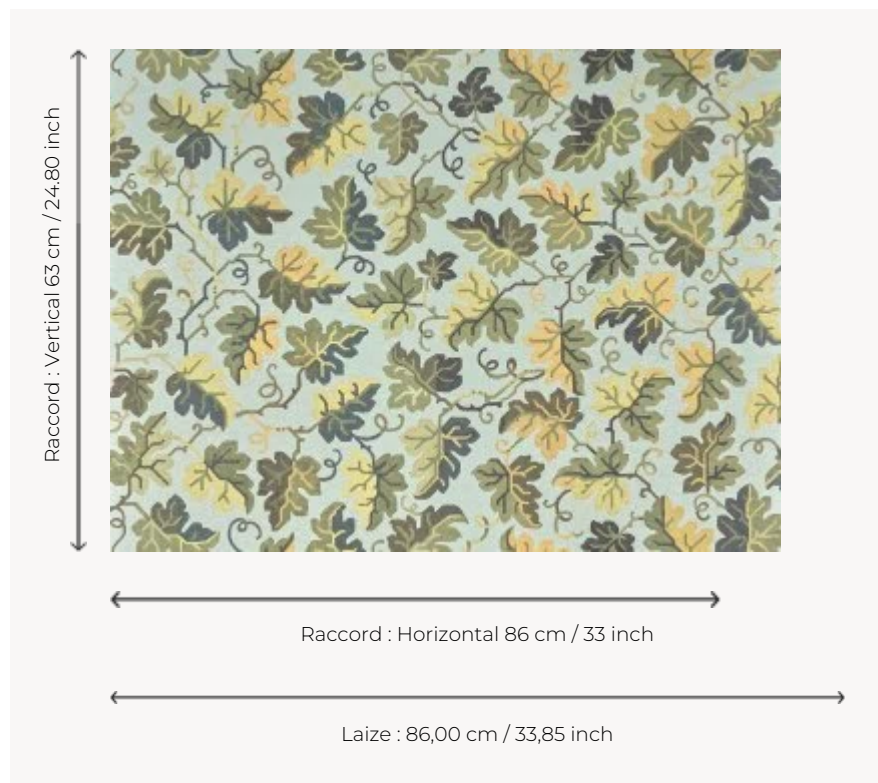

FP106002 HEDERA

Motif de lierres stylisés qui habillent le mur de végétation. Ce dessin, intemporel et singulier à la fois, est repris d'une mise en carte des années 1950, conservée dans le fonds patrimonial de la Maison. HEDERA est imprimé sur un support textile travaillé et contrecollé sur intissé.

FP106002 - Celadon

Pierre Frey

TYPE	Papiers peints imprimés - Pailles et assimilés
UNITÉ DE VENTE	Disponible au mètre
SUPPORT	INTISSE
COMPOSITION	100 % Papier
LAIZE	86 cm / 33,85 inch
RACCORD	H: 86 cm - 33,00 inch V: 63 cm - 24,80 inch Raccord sauté
POIDS	240 gr / m ²
ENTRETIEN	
EMARGEMENT	Emargé
POSE/DÉPOSE	Encoller le mur Arrachable à sec
LIASSE	F9979PPFREY46