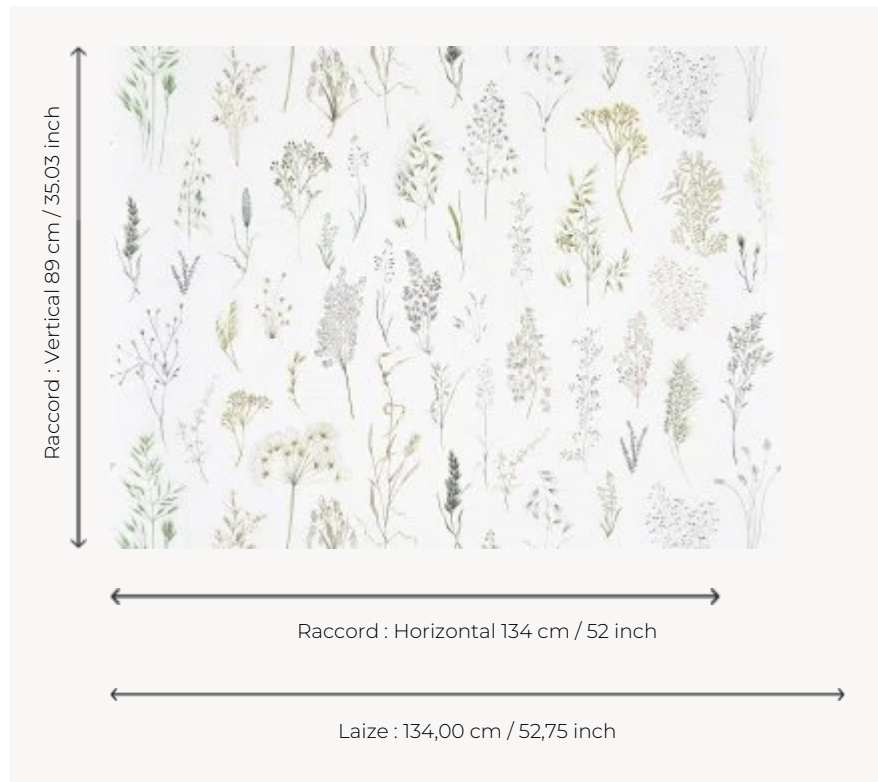

FP107001 LES GRAMINEES

Reprenant des planches botaniques, ce délicat dessin réalisé à l'aquarelle dépeint avec poésie un décor de graminées dans la chaleur de l'été. Imprimé en grande largeur. Existe également en tissu sous les références F3904 LES GRAMINEES et F3932 LES GRAMINEES BRODERIE.

FP107001 - HERBE

Pierre Frey

TYPE	Papiers peints imprimés grande largeur
UNITÉ DE VENTE	Disponible au mètre
SUPPORT	INTISSE
COMPOSITION	-
LAIZE	134 cm / 52,75 inch
RACCORD	H: 134 cm - 52,00 inch V: 89 cm - 35,03 inch Raccord droit
POIDS	155 gr / m ²
ENTRETIEN	
EMARGEMENT	Pré-émarginé
POSE/DÉPOSE	Encoller le mur Arrachable à sec
CERTIFICATIONS	EUROCLASS C-s1,d0 ASTM E84 Class A
INFORMATIONS	Utiliser les repères pour faire le raccord lors de la pose. Pose en double coupe
LIASSE	F9979PPFREY46

1 Couleurs

FP107001
HERBE