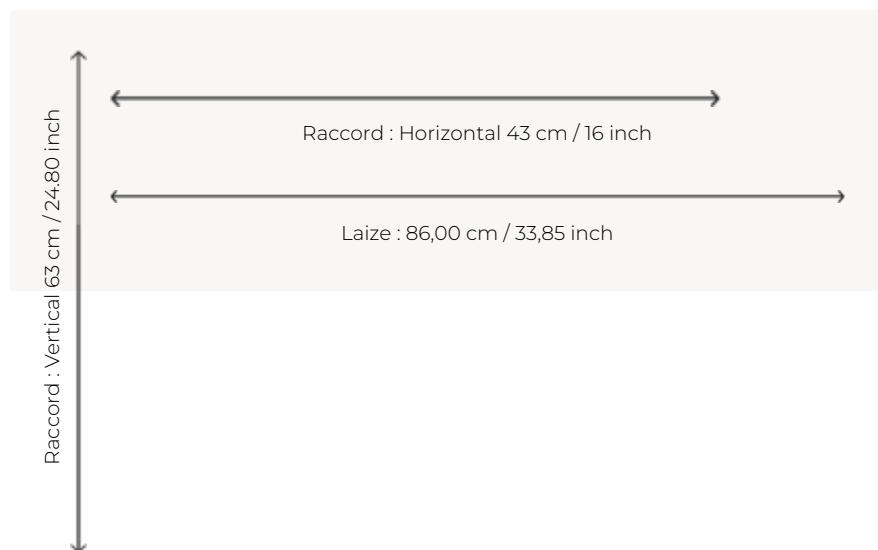

FP108001 PARTERRE

FP108001 -

Pierre Frey

TYPE	Papiers peints imprimés - Pailles et assimilés
UNITÉ DE VENTE	Disponible au mètre
SUPPORT	INTISSE
COMPOSITION	100 % Paille
LAIZE	86 cm / 33,85 inch
RACCORD	H: 43 cm - 16,00 inch V: 63 cm - 24,80 inch Raccord droit
POIDS	245 gr / m ²
ENTRETIEN	
EMARGEMENT	Emargé
POSE/DÉPOSE	Encoller le mur Arrachable à sec
CERTIFICATIONS	EUROCLASS C-s1,d0 ASTM E84 Class A
INFORMATIONS	Irrégularité naturelle de la fibre Effet panneautage

1 Couleurs

FP108001