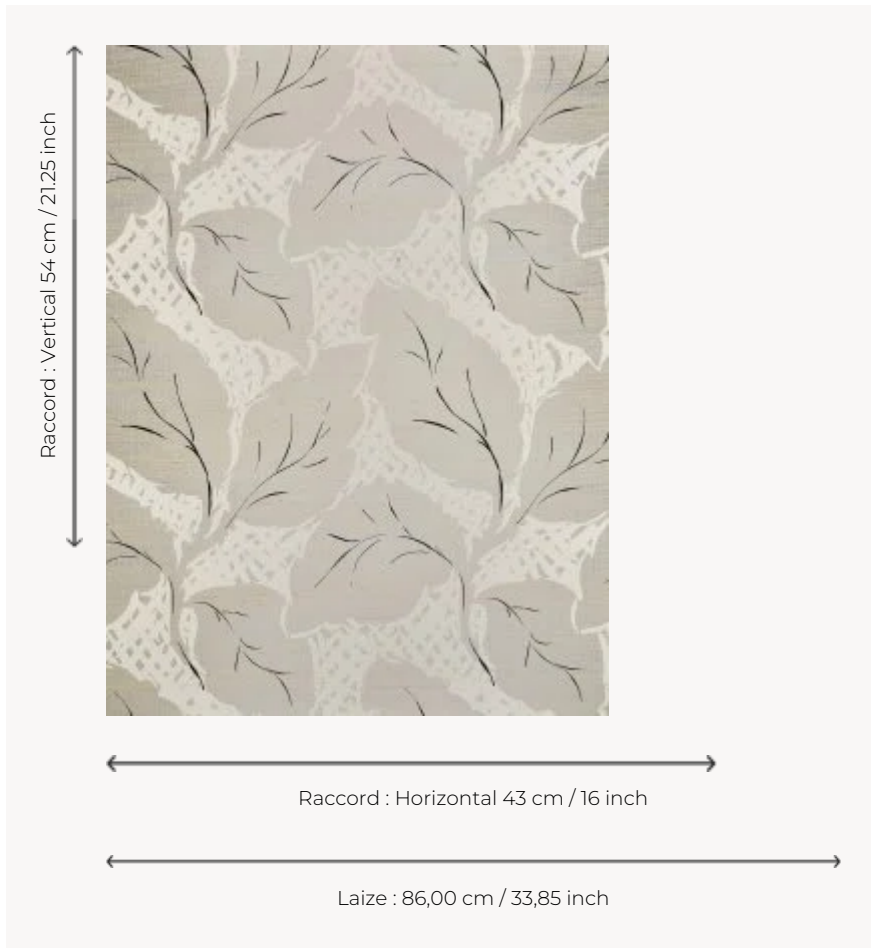

FP109001 DAPHNE

Comme une plongée dans les jardins du sud de la France, ce motif issu des archives de la Maison daté des années 1940, illustre à l'encre et de manière graphique, de grandes feuilles de laurier. DAPHNE est imprimé sur sisal contrecollé sur intissé pour un look authentique et chaleureux. Existe également en tissu sous la référence F3894 DAPHNE.

FP109001 - Blanc

Pierre Frey

TYPE	Papiers peints imprimés - Pailles et assimilés
UNITÉ DE VENTE	Disponible au mètre
SUPPORT	INTISSE
COMPOSITION	100 % Paille
LAIZE	86 cm / 33,85 inch
RACCORD	H: 43 cm - 16,00 inch V: 54 cm - 21,25 inch Raccord droit
POIDS	245 gr / m ²
ENTRETIEN	
EMARGEMENT	Emargé
POSE/DÉPOSE	Encoller le mur Arrachable à sec
CERTIFICATIONS	EUROCLASS C-s1,d0 ASTM E84 Class A
INFORMATIONS	Irrégularité naturelle de la fibre Effet panneautage
LIASSE	F9979PPFREY46

4 Couleurs

FP109001
Blanc

FP109002
Mordore

FP109003
Celadon

FP109004
Corail