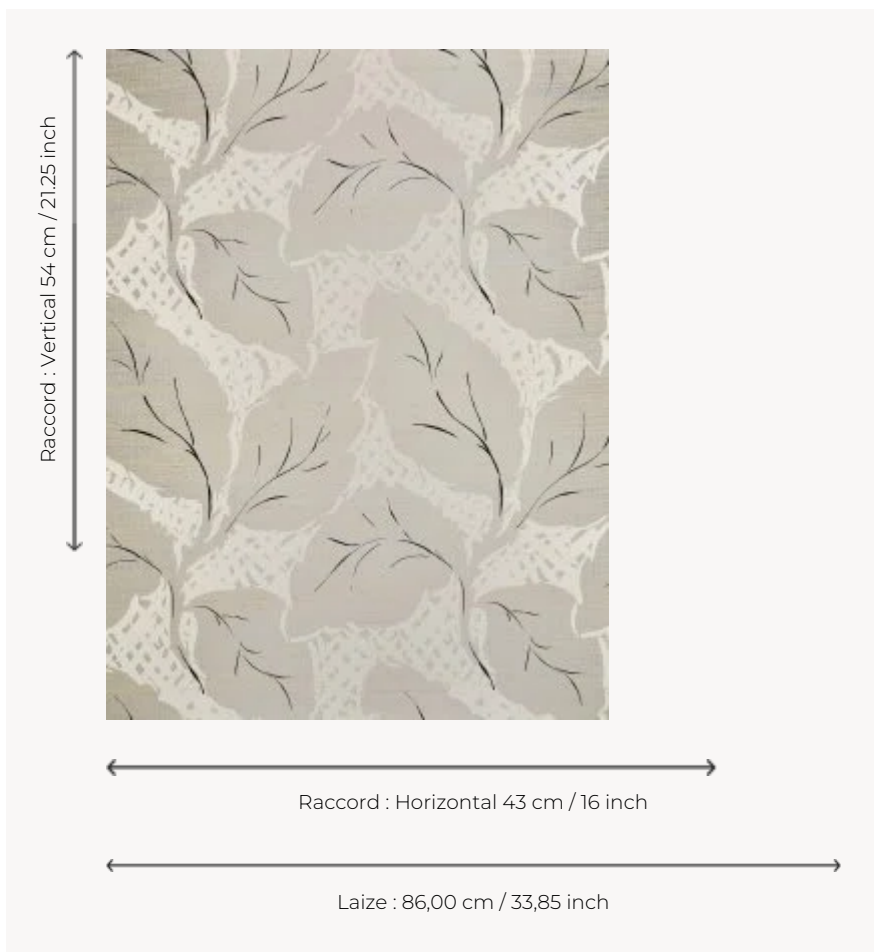

FP109001 DAPHNE

Comme une plongée dans les jardins du sud de la France, ce motif issu des archives de la Maison daté des années 1940, illustre à l'encre et de manière graphique, de grandes feuilles de laurier. DAPHNE est imprimé sur sisal contrecollé sur intissé pour un look authentique et chaleureux. Existe également en tissu sous la référence F3894 DAPHNE.

FP109001 - Blanc

Pierre Frey

TYPE	Papiers peints imprimés - Pailles et assimilés
UNITÉ DE VENTE	Disponible au mètre
SUPPORT	INTISSE
COMPOSITION	100 % Paille
LAIZE	86 cm / 33,85 inch
RACCORD	H: 43 cm - 16,00 inch V: 54 cm - 21,25 inch Raccord droit
POIDS	245 gr / m ²
ENTRETIEN	
EMARGEMENT	Emargé
POSE/DÉPOSE	Encoller le mur Arrachable à sec
CERTIFICATIONS	EUROCLASS C-s1,d0 ASTM E84 Class A
INFORMATIONS	Irrégularité naturelle de la fibre Effet panneautage
LIASSE	F9979PPFREY46

4 Couleurs

FP109001
Blanc

FP109002
Mordore

FP109003
Celadon

FP109004
Corail