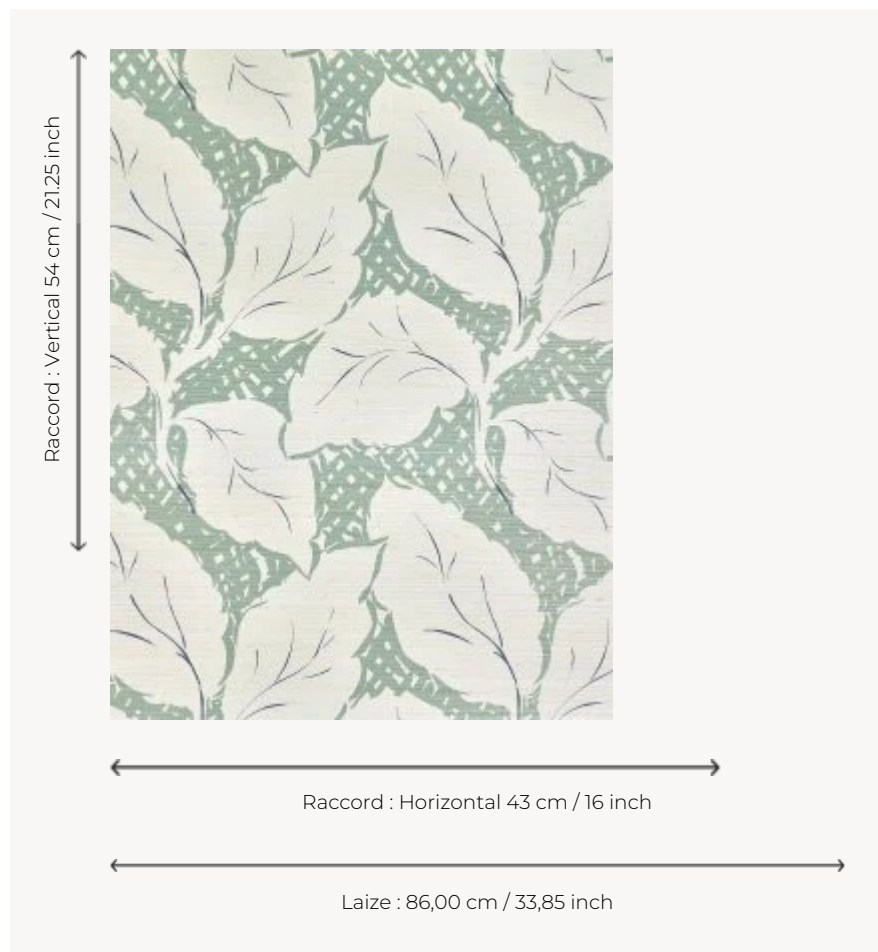

FP109003 DAPHNE

Comme une plongée dans les jardins du sud de la France, ce motif issu des archives de la Maison daté des années 1940, illustre à l'encre et de manière graphique, de grandes feuilles de laurier. DAPHNE est imprimé sur sisal contrecollé sur intissé pour un look authentique et chaleureux. Existe également en tissu sous la référence F3894 DAPHNE.

FP109003 - Celadon

Pierre Frey

TYPE	Papiers peints imprimés - Pailles et assimilés
UNITÉ DE VENTE	Disponible au mètre
SUPPORT	INTISSE
COMPOSITION	100 % Paille
LAIZE	86 cm / 33,85 inch
RACCORD	H: 43 cm - 16,00 inch V: 54 cm - 21,25 inch Raccord droit
POIDS	245 gr / m ²
ENTRETIEN	
EMARGEMENT	Emargé
POSE/DÉPOSE	Encoller le mur Arrachable à sec
CERTIFICATIONS	EUROCLASS C-s1,d0 ASTM E84 Class A
INFORMATIONS	Irrégularité naturelle de la fibre Effet panneautage
LIASSE	F9979PPFREY46

4 Couleurs

FP109001
Blanc

FP109002
Mordore

FP109003
Celadon

FP109004
Corail