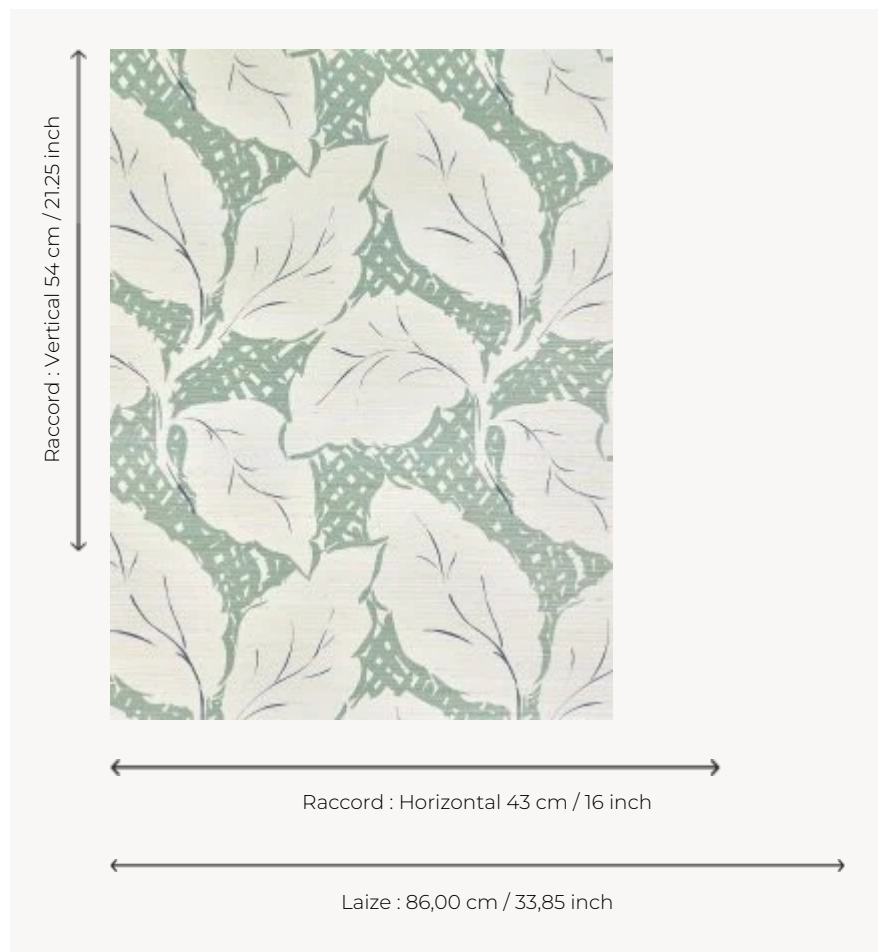

FP109003 DAPHNE

Comme une plongée dans les jardins du sud de la France, ce motif issu des archives de la Maison daté des années 1940, illustre à l'encre et de manière graphique, de grandes feuilles de laurier. DAPHNE est imprimé sur sisal contrecollé sur intissé pour un look authentique et chaleureux. Existe également en tissu sous la référence F3894 DAPHNE.

FP109003 - Celadon

Pierre Frey

TYPE	Papiers peints imprimés - Pailles et assimilés
UNITÉ DE VENTE	Disponible au mètre
SUPPORT	INTISSE
COMPOSITION	100 % Paille
LAIZE	86 cm / 33,85 inch
RACCORD	H: 43 cm - 16,00 inch V: 54 cm - 21,25 inch Raccord droit
POIDS	245 gr / m ²
ENTRETIEN	
EMARGEMENT	Emargé
POSE/DÉPOSE	Encoller le mur Arrachable à sec
CERTIFICATIONS	EUROCLASS C-s1,d0 ASTM E84 Class A
INFORMATIONS	Irrégularité naturelle de la fibre Effet panneautage
LIASSE	F9979PPFREY46

4 Couleurs

FP109001
Blanc

FP109002
Mordore

FP109003
Celadon

FP109004
Corail