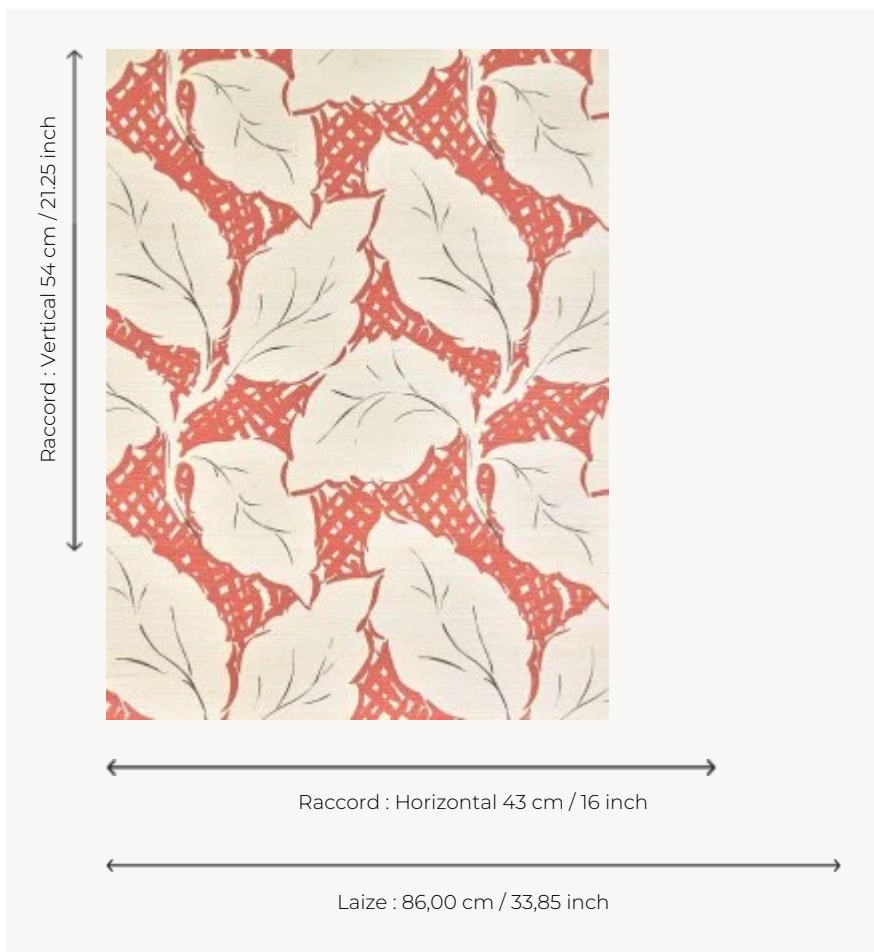

FP109004 DAPHNE

Comme une plongée dans les jardins du sud de la France, ce motif issu des archives de la Maison daté des années 1940, illustre à l'encre et de manière graphique, de grandes feuilles de laurier. DAPHNE est imprimé sur sisal contrecollé sur intissé pour un look authentique et chaleureux. Existe également en tissu sous la référence F3894 DAPHNE.

FP109004 - Corail

Pierre Frey

TYPE	Papiers peints imprimés - Pailles et assimilés
UNITÉ DE VENTE	Disponible au mètre
SUPPORT	INTISSE
COMPOSITION	100 % Paille
LAIZE	86 cm / 33,85 inch
RACCORD	H: 43 cm - 16,00 inch V: 54 cm - 21,25 inch Raccord droit
POIDS	245 gr / m ²
ENTRETIEN	
EMARGEMENT	Emargé
POSE/DÉPOSE	Encoller le mur Arrachable à sec
CERTIFICATIONS	EUROCLASS C-s1,d0 ASTM E84 Class A
INFORMATIONS	Irrégularité naturelle de la fibre Effet panneautage
LIASSE	F9979PPFREY46

4 Couleurs

FP109001
Blanc

FP109002
Mordore

FP109003
Celadon

FP109004
Corail