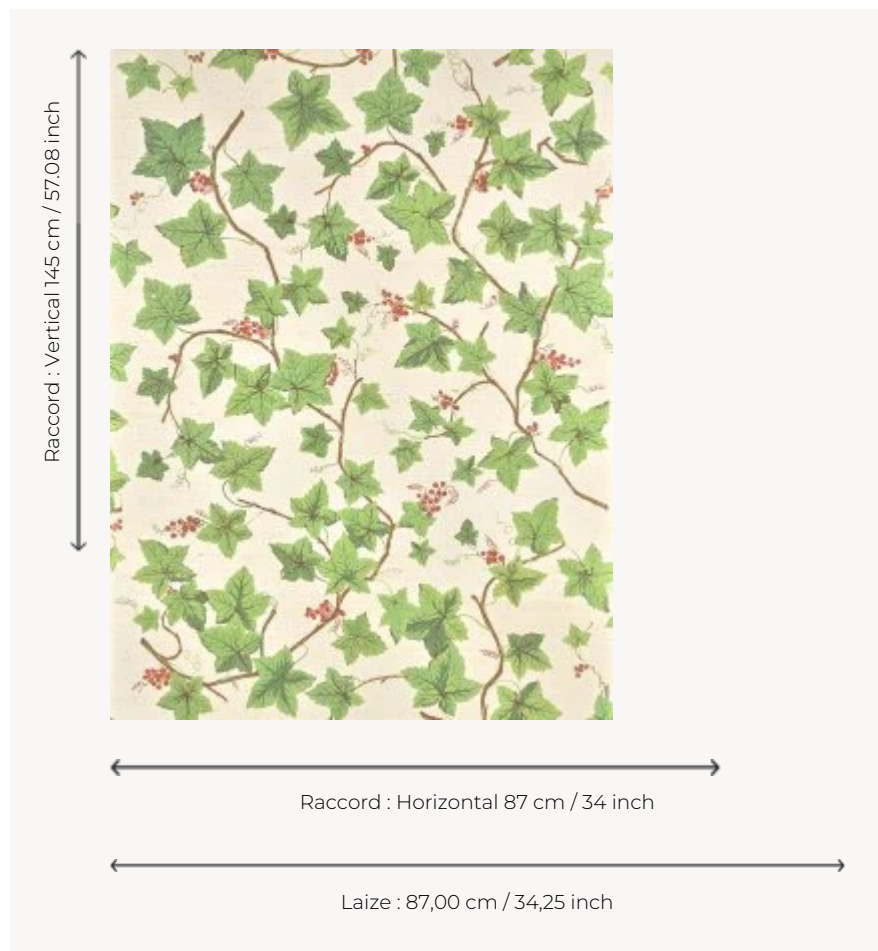

FP110001 GROSEILLER

Imprimé sur sisal contrecollé sur intissé, ce motif peint à la main rythme le mur de groseilliers en fruits. Il est inspiré d'un dessin de Germaine Midy pour Pierre Frey qu'elle réalise au sein de la Maison dans les années 1950.

FP110001 -

Pierre Frey

TYPE	Papiers peints imprimés - Pailles et assimilés
UNITÉ DE VENTE	Disponible au mètre
SUPPORT	INTISSE
COMPOSITION	100 % Paille
LAIZE	87 cm / 34,25 inch
RACCORD	H: 87 cm - 34,00 inch V: 145 cm - 57,08 inch Raccord sauté
POIDS	230 gr / m ²
ENTRETIEN	
EMARGEMENT	Emargé
POSE/DÉPOSE	Encoller le mur Arrachable à sec
CERTIFICATIONS	EUROCLASS C-s1,d0 ASTM E84 Class A
INFORMATIONS	Irrégularité naturelle de la fibre Effet panneautage
LIASSE	F9979PPFREY46

1 Couleurs

FP110001