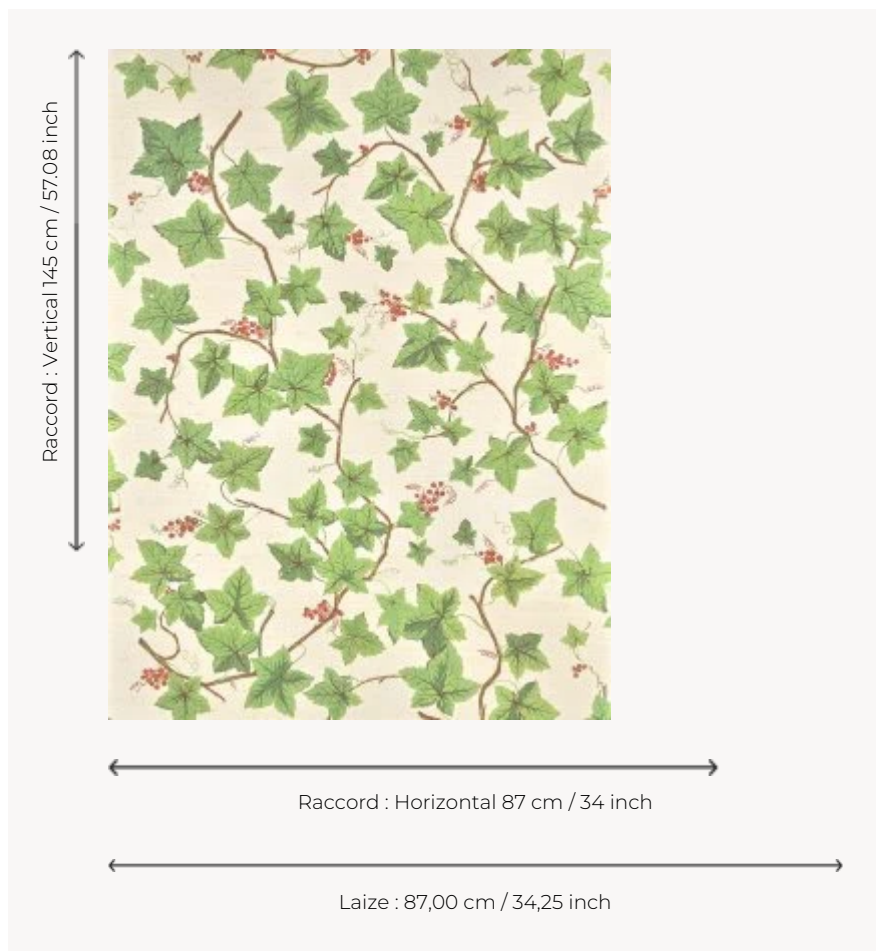

## FP110001 GROSEILLER

Imprimé sur sisal contrecollé sur intissé, ce motif peint à la main rythme le mur de groseilliers en fruits. Il est inspiré d'un dessin de Germaine Midy pour Pierre Frey qu'elle réalise au sein de la Maison dans les années 1950.

### Pierre Frey

<b>TYPE</b>	Papiers peints imprimés - Pailles et assimilés
<b>UNITÉ DE VENTE</b>	Disponible au mètre
<b>SUPPORT</b>	INTISSE
<b>COMPOSITION</b>	100 % Paille
<b>LAIZE</b>	87 cm / 34,25 inch
<b>RACCORD</b>	H: 87 cm - 34,00 inch V: 145 cm - 57,08 inch Raccord sauté
<b>POIDS</b>	230 gr / m <sup>2</sup>
<b>ENTRETIEN</b>	
<b>EMARGEMENT</b>	Emargé
<b>POSE/DÉPOSE</b>	Encoller le mur Arrachable à sec
<b>CERTIFICATIONS</b>	EUROCLASS C-s1,d0 ASTM E84 Class A
<b>INFORMATIONS</b>	Irrégularité naturelle de la fibre Effet panneautage
<b>LIASSE</b>	F9979PPFREY46