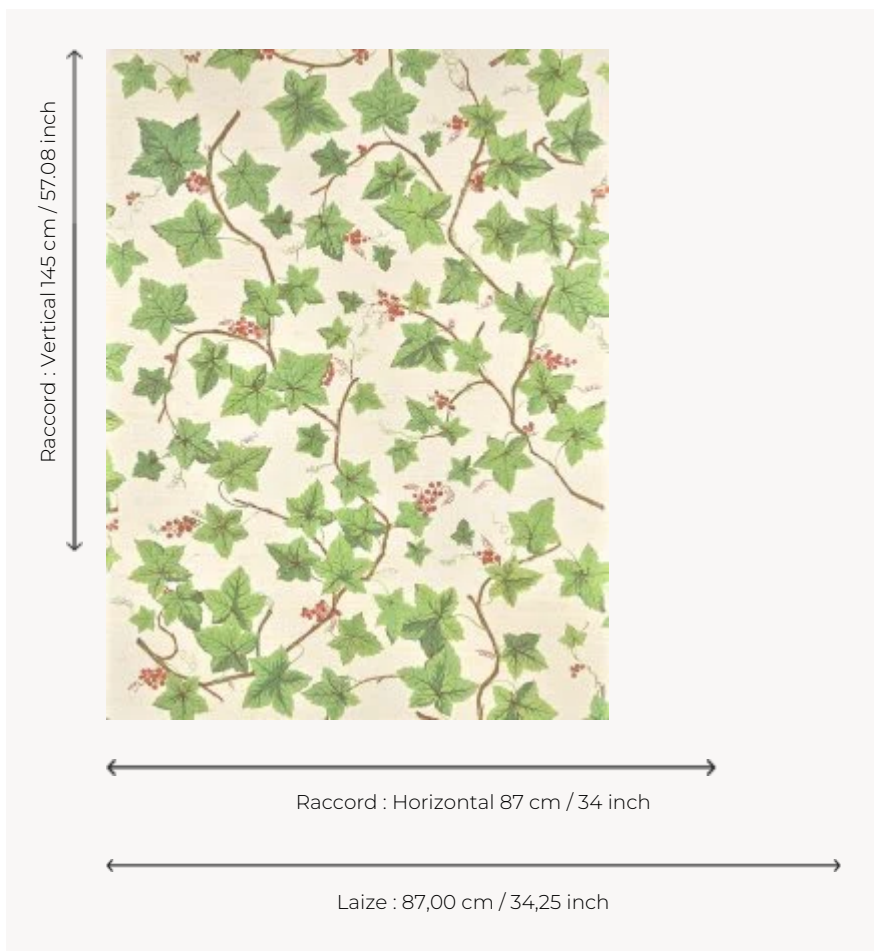

## FP110001 GROSEILLER

Imprimé sur sisal contrecollé sur intissé, ce motif peint à la main rythme le mur de groseilliers en fruits. Il est inspiré d'un dessin de Germaine Midy pour Pierre Frey qu'elle réalise au sein de la Maison dans les années 1950.

### Pierre Frey

<b>TYPE</b>	Papiers peints imprimés - Pailles et assimilés
<b>UNITÉ DE VENTE</b>	Disponible au mètre
<b>SUPPORT</b>	INTISSE
<b>COMPOSITION</b>	100 % Paille
<b>LAIZE</b>	87 cm / 34,25 inch
<b>RACCORD</b>	H: 87 cm - 34,00 inch V: 145 cm - 57,08 inch Raccord sauté
<b>POIDS</b>	230 gr / m <sup>2</sup>
<b>ENTRETIEN</b>	
<b>EMARGEMENT</b>	Emargé
<b>POSE/DÉPOSE</b>	Encoller le mur Arrachable à sec
<b>CERTIFICATIONS</b>	EUROCLASS C-s1,d0 ASTM E84 Class A
<b>INFORMATIONS</b>	Irrégularité naturelle de la fibre Effet panneautage
<b>LIASSE</b>	F9979PPFREY46

# 1 Couleurs

FP110001