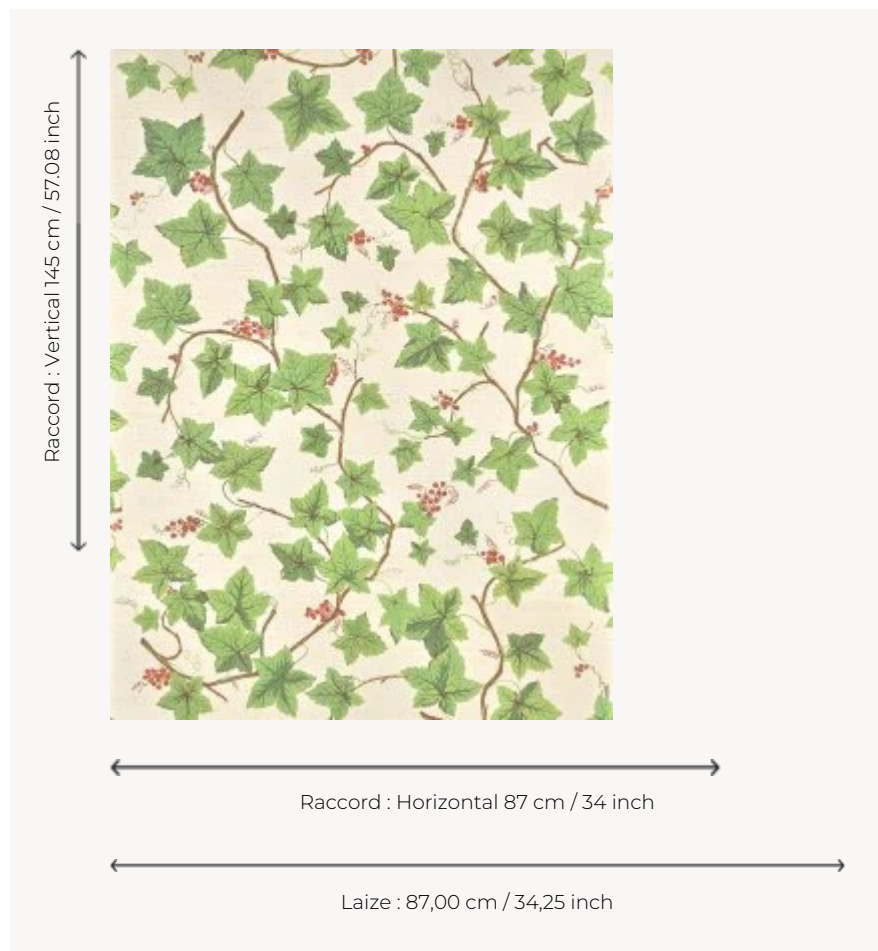

FP110001 GROSEILLER

Imprimé sur sisal contrecollé sur intissé, ce motif peint à la main rythme le mur de groseilliers en fruits. Il est inspiré d'un dessin de Germaine Midy pour Pierre Frey qu'elle réalise au sein de la Maison dans les années 1950.

FP110001 -

Pierre Frey

TYPE	Papiers peints imprimés - Pailles et assimilés
UNITÉ DE VENTE	Disponible au mètre
SUPPORT	INTISSE
COMPOSITION	100 % Paille
LAIZE	87 cm / 34,25 inch
RACCORD	H: 87 cm - 34,00 inch V: 145 cm - 57,08 inch Raccord sauté
POIDS	230 gr / m²
ENTRETIEN	
EMARGEMENT	Emargé
POSE/DÉPOSE	Encoller le mur Arrachable à sec
CERTIFICATIONS	EUROCLASS C-s1,d0 ASTM E84 Class A
INFORMATIONS	Irrégularité naturelle de la fibre Effet panneautage
LIASSE	F9979PPFREY46