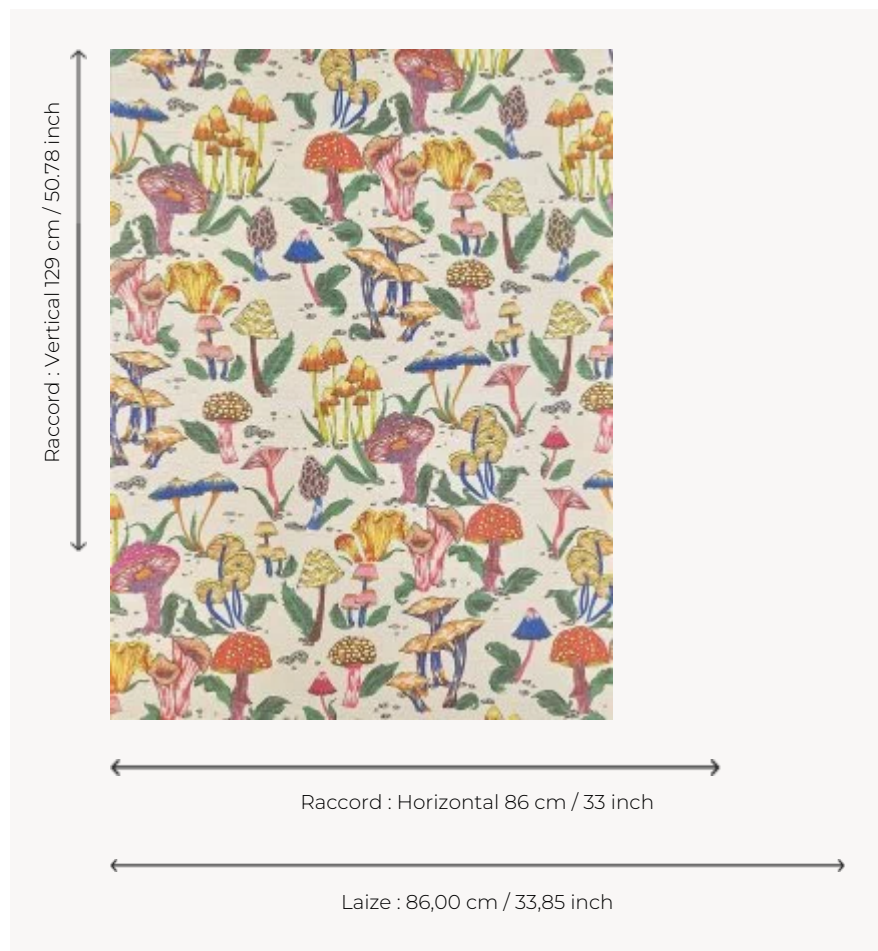

FP111001 FORESTIERE

FORESTIERE est une création de Rachel Altabas, réalisée aux feutres, rassemblant une collection de champignons fantastiques. Les coloris gais et vifs, imprimés sur sisal contrecollé sur intissé, donnent vie au mur.

FP111001 - Elixir

Pierre Frey

TYPE	Papiers peints imprimés - Pailles et assimilés
UNITÉ DE VENTE	Disponible au mètre
SUPPORT	INTISSE
COMPOSITION	100 % Paille
LAIZE	86 cm / 33,85 inch
RACCORD	H: 86 cm - 33,00 inch V: 129 cm - 50,78 inch Raccord sauté
POIDS	245 gr / m ²
ENTRETIEN	
EMARGEMENT	Emargé
POSE/DÉPOSE	Encoller le mur Arrachable à sec
CERTIFICATIONS	EUROCLASS C-s1,d0 ASTM E84 Class A
INFORMATIONS	Irrégularité naturelle de la fibre Effet panneautage
LIASSE	F9979PPFREY46

1 Couleurs

FP111001
Elixir