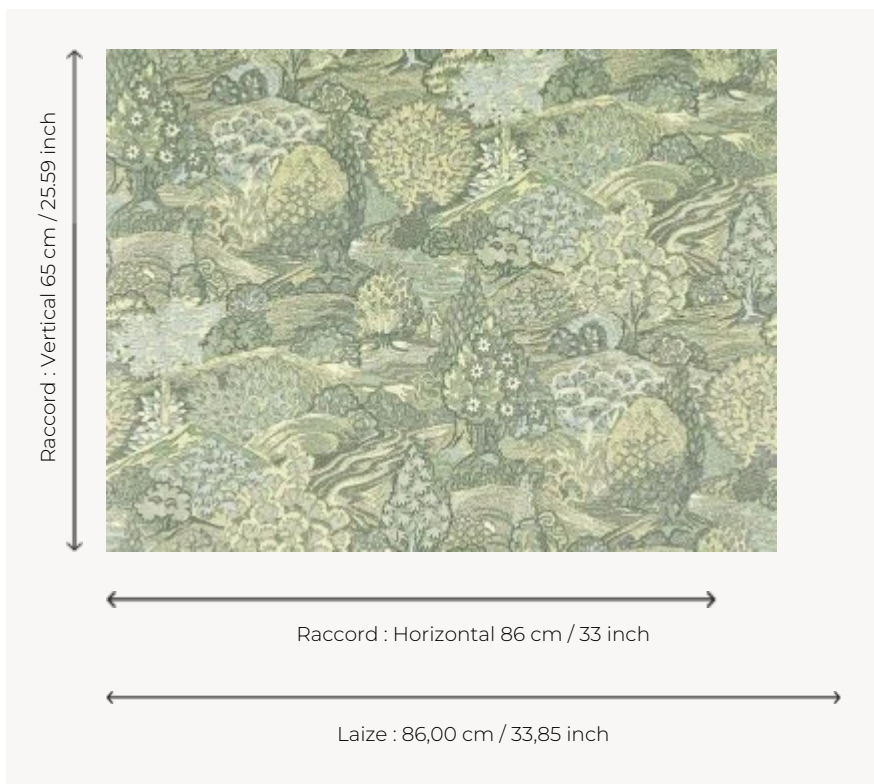

FP112001 BOIS DES FEES

Magnifique motif qui dépeint avec onirisme un jardin idyllique et naïf. Contrecollé sur intissé, BOIS DES FEES est imprimé sur un support textile travaillé, comme un clin d'œil au jacquard qui l'a inspiré, ersatz de tapisserie, daté du siècle dernier. Existe également en tissu sous la référence F3893 BOIS DES FEES.

FP112001 -

Pierre Frey

TYPE	Papiers peints imprimés - Pailles et assimilés
UNITÉ DE VENTE	Disponible au mètre
SUPPORT	INTISSE
COMPOSITION	100 % Papier
LAIZE	86 cm / 33,85 inch
RACCORD	H: 86 cm - 33,00 inch V: 65 cm - 25,59 inch Raccord droit
POIDS	240 gr / m ²
ENTRETIEN	
EMARGEMENT	Emargé
POSE/DÉPOSE	Encoller le mur Arrachable à sec
LIASSE	F9979PPFREY46

1 Couleurs

FP112001