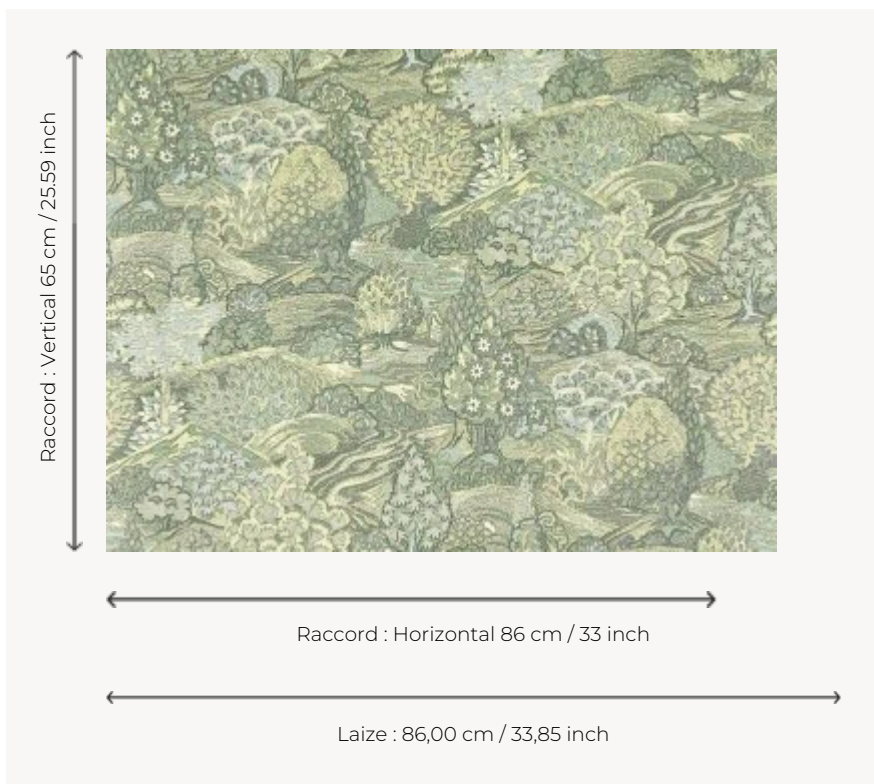

FP112001 BOIS DES FEES

Magnifique motif qui dépeint avec onirisme un jardin idyllique et naïf. Contrecollé sur intissé, BOIS DES FEES est imprimé sur un support textile travaillé, comme un clin d'œil au jacquard qui l'a inspiré, ersatz de tapisserie, daté du siècle dernier. Existe également en tissu sous la référence F3893 BOIS DES FEES.

FP112001 -

Pierre Frey

TYPE	Papiers peints imprimés - Pailles et assimilés
UNITÉ DE VENTE	Disponible au mètre
SUPPORT	INTISSE
COMPOSITION	100 % Papier
LAIZE	86 cm / 33,85 inch
RACCORD	H: 86 cm - 33,00 inch V: 65 cm - 25,59 inch Raccord droit
POIDS	240 gr / m ²
ENTRETIEN	
EMARGEMENT	Emargé
POSE/DÉPOSE	Encoller le mur Arrachable à sec
LIASSE	F9979PPFREY46

1 Couleurs

FP112001