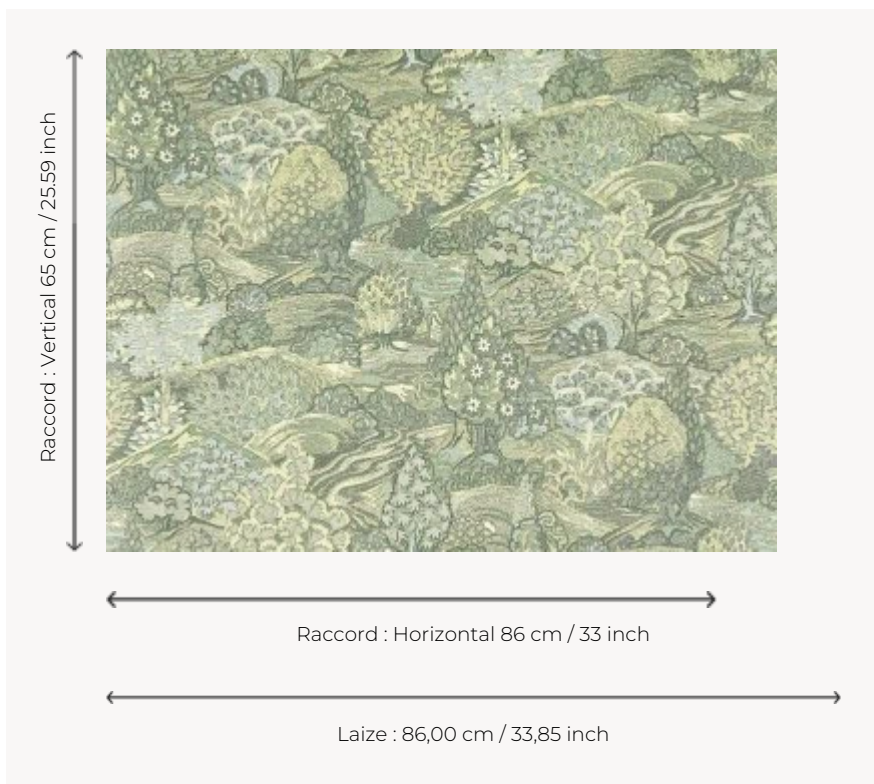

## FP112001 BOIS DES FEES

Magnifique motif qui dépeint avec onirisme un jardin idyllique et naïf. Contrecollé sur intissé, BOIS DES FEES est imprimé sur un support textile travaillé, comme un clin d'œil au jacquard qui l'a inspiré, ersatz de tapisserie, daté du siècle dernier. Existe également en tissu sous la référence F3893 BOIS DES FEES.

### Pierre Frey

<b>TYPE</b>	Papiers peints imprimés - Pailles et assimilés
<b>UNITÉ DE VENTE</b>	Disponible au mètre
<b>SUPPORT</b>	INTISSE
<b>COMPOSITION</b>	100 % Papier
<b>LAIZE</b>	86 cm / 33,85 inch
<b>RACCORD</b>	H: 86 cm - 33,00 inch V: 65 cm - 25,59 inch Raccord droit
<b>POIDS</b>	240 gr / m <sup>2</sup>
<b>ENTRETIEN</b>	
<b>EMARGEMENT</b>	Emargé
<b>POSE/DÉPOSE</b>	Encoller le mur Arrachable à sec
<b>LIASSE</b>	F9979PPFREY46

# 1 Couleurs

FP112001